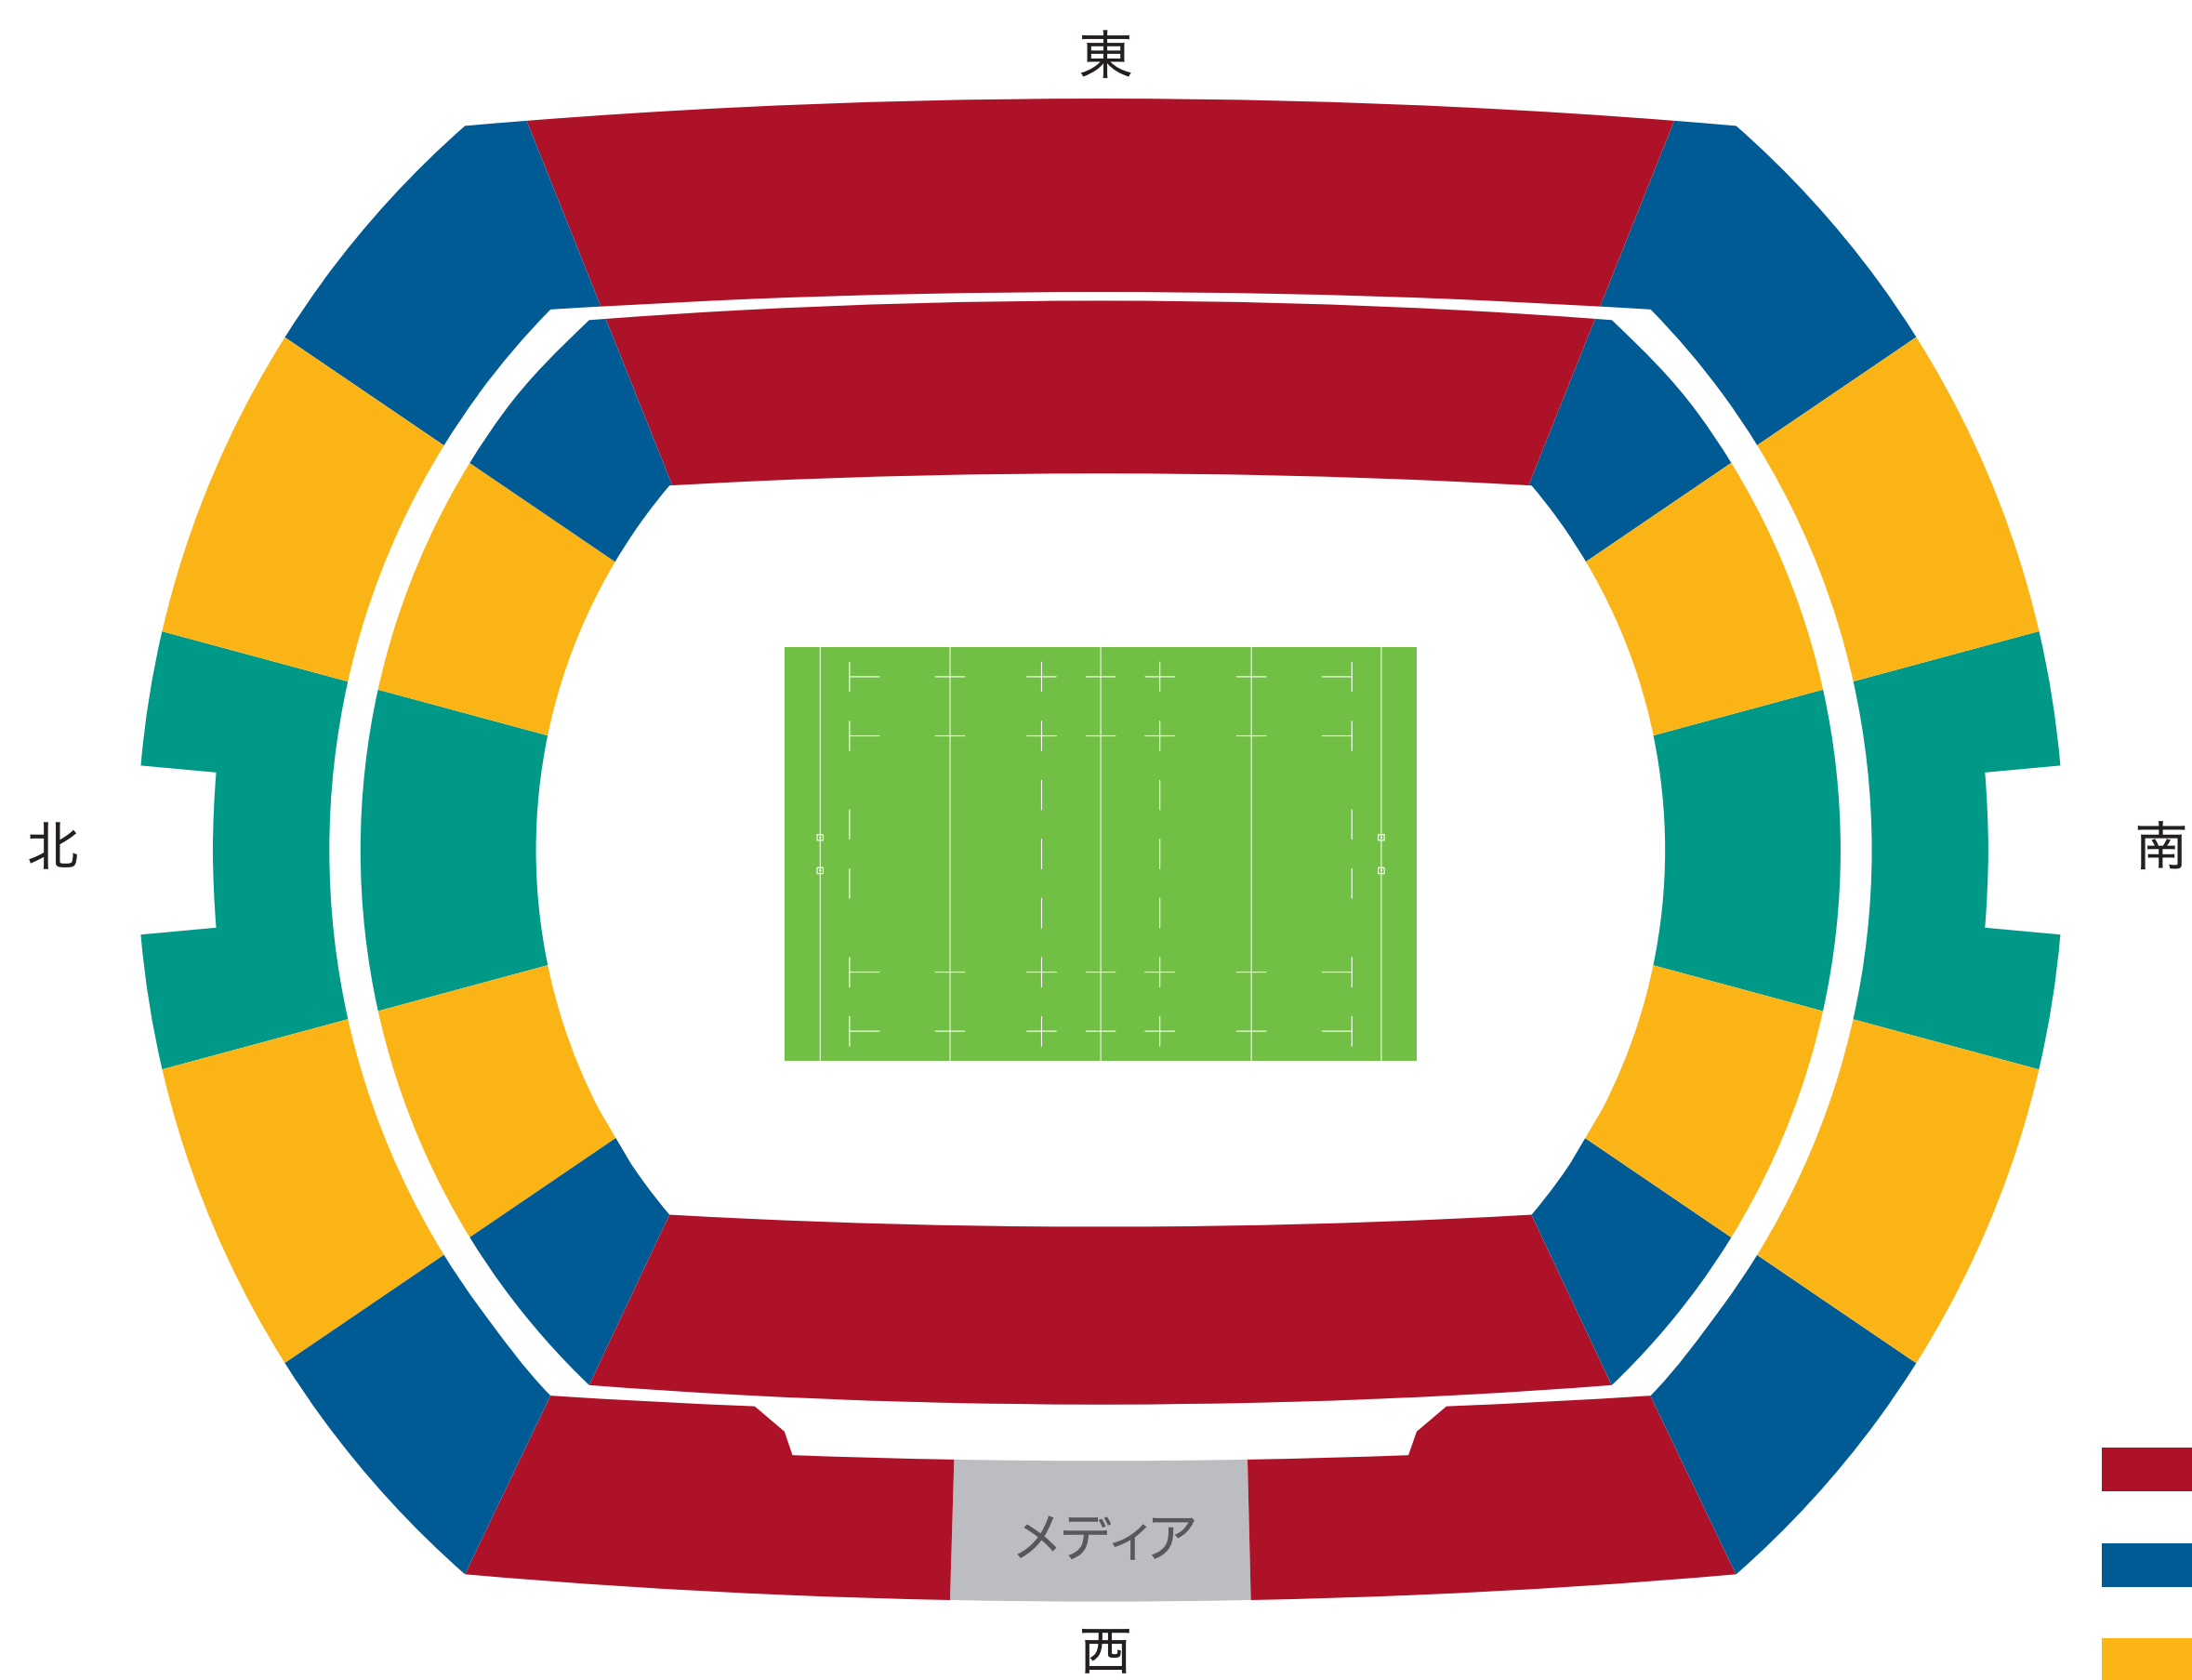

横浜国際総合競技場

- カテゴリー A
- カテゴリー B
- カテゴリー C
- カテゴリー D