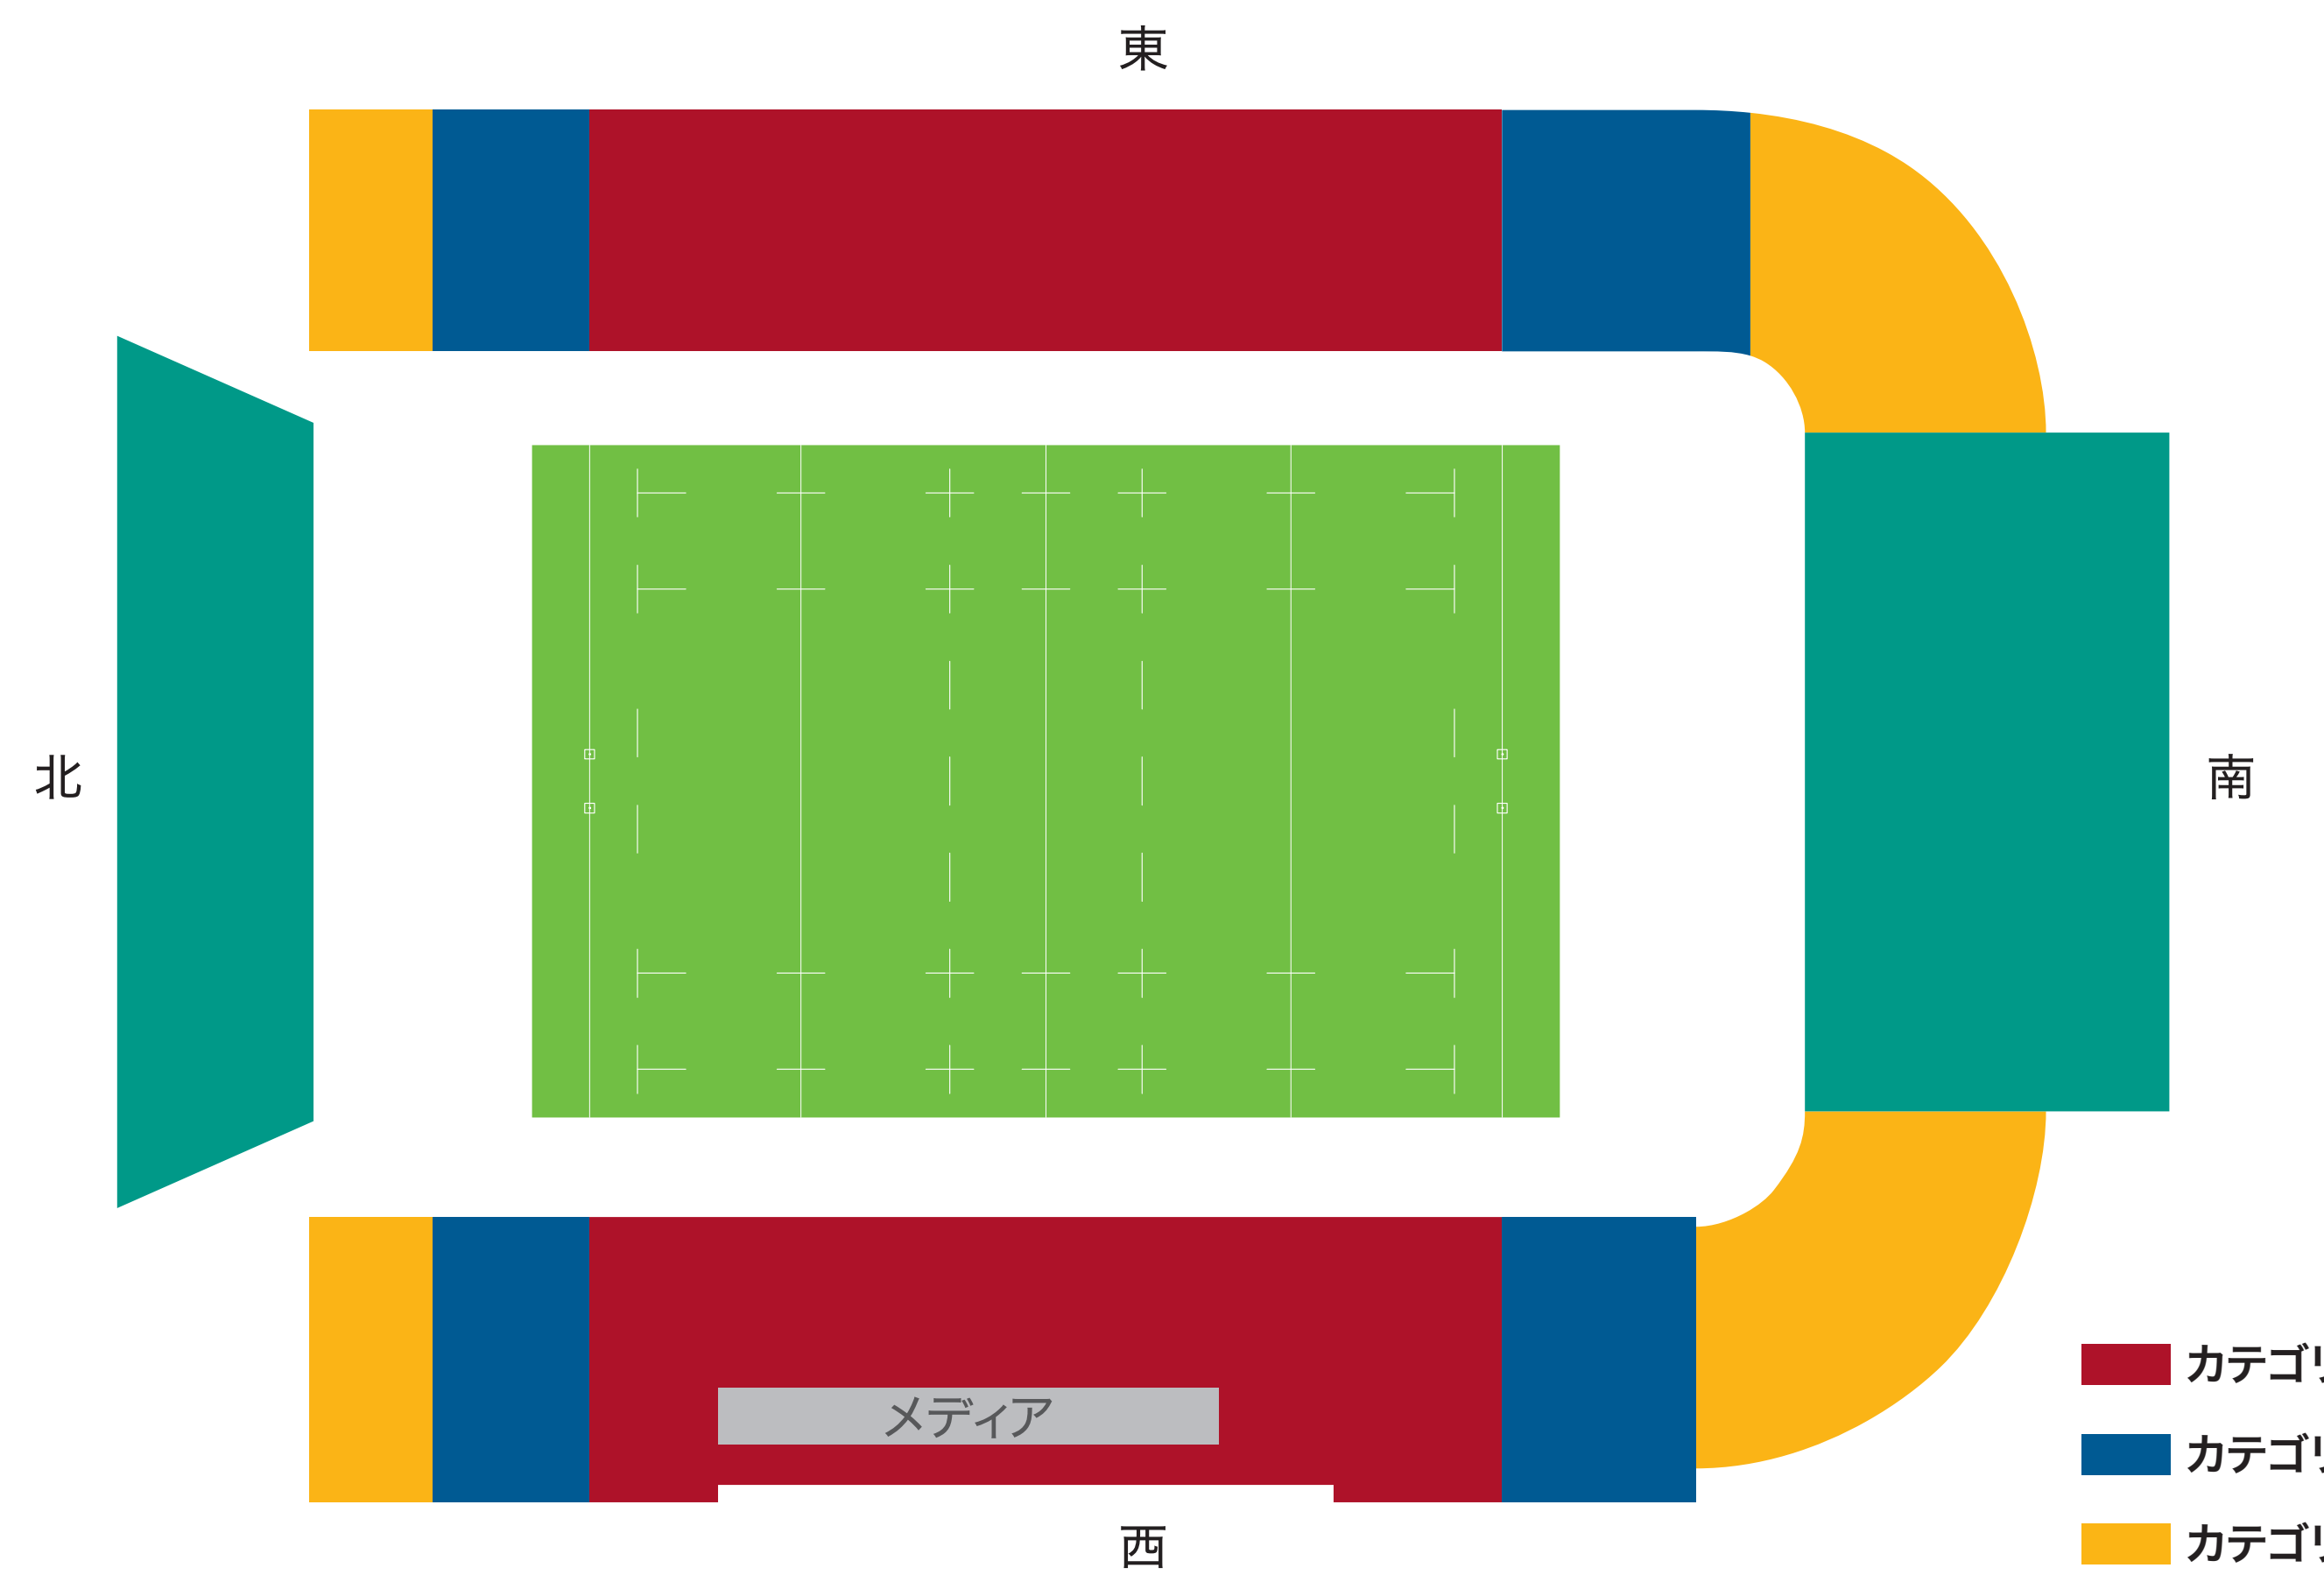

札幌ドーム

- カテゴリー A
- カテゴリー B
- カテゴリー C
- カテゴリー D

釜石鶴住居復興スタジアム(仮称)

- カテゴリー A
- カテゴリー B
- カテゴリー C
- カテゴリー D

熊谷ラグビー場

- カテゴリー A
- カテゴリー B
- カテゴリー C
- カテゴリー D

東京スタジアム

- カテゴリー A
- カテゴリー B
- カテゴリー C
- カテゴリー D

横浜国際総合競技場

- カテゴリー A
- カテゴリー B
- カテゴリー C
- カテゴリー D

小笠山総合運動公園エコパスタジアム

- カテゴリー A
- カテゴリー B
- カテゴリー C
- カテゴリー D

豊田スタジアム

- カテゴリー A
- カテゴリー B
- カテゴリー C
- カテゴリー D

東大阪市花園ラグビー場

- カテゴリー A
- カテゴリー B
- カテゴリー C
- カテゴリー D