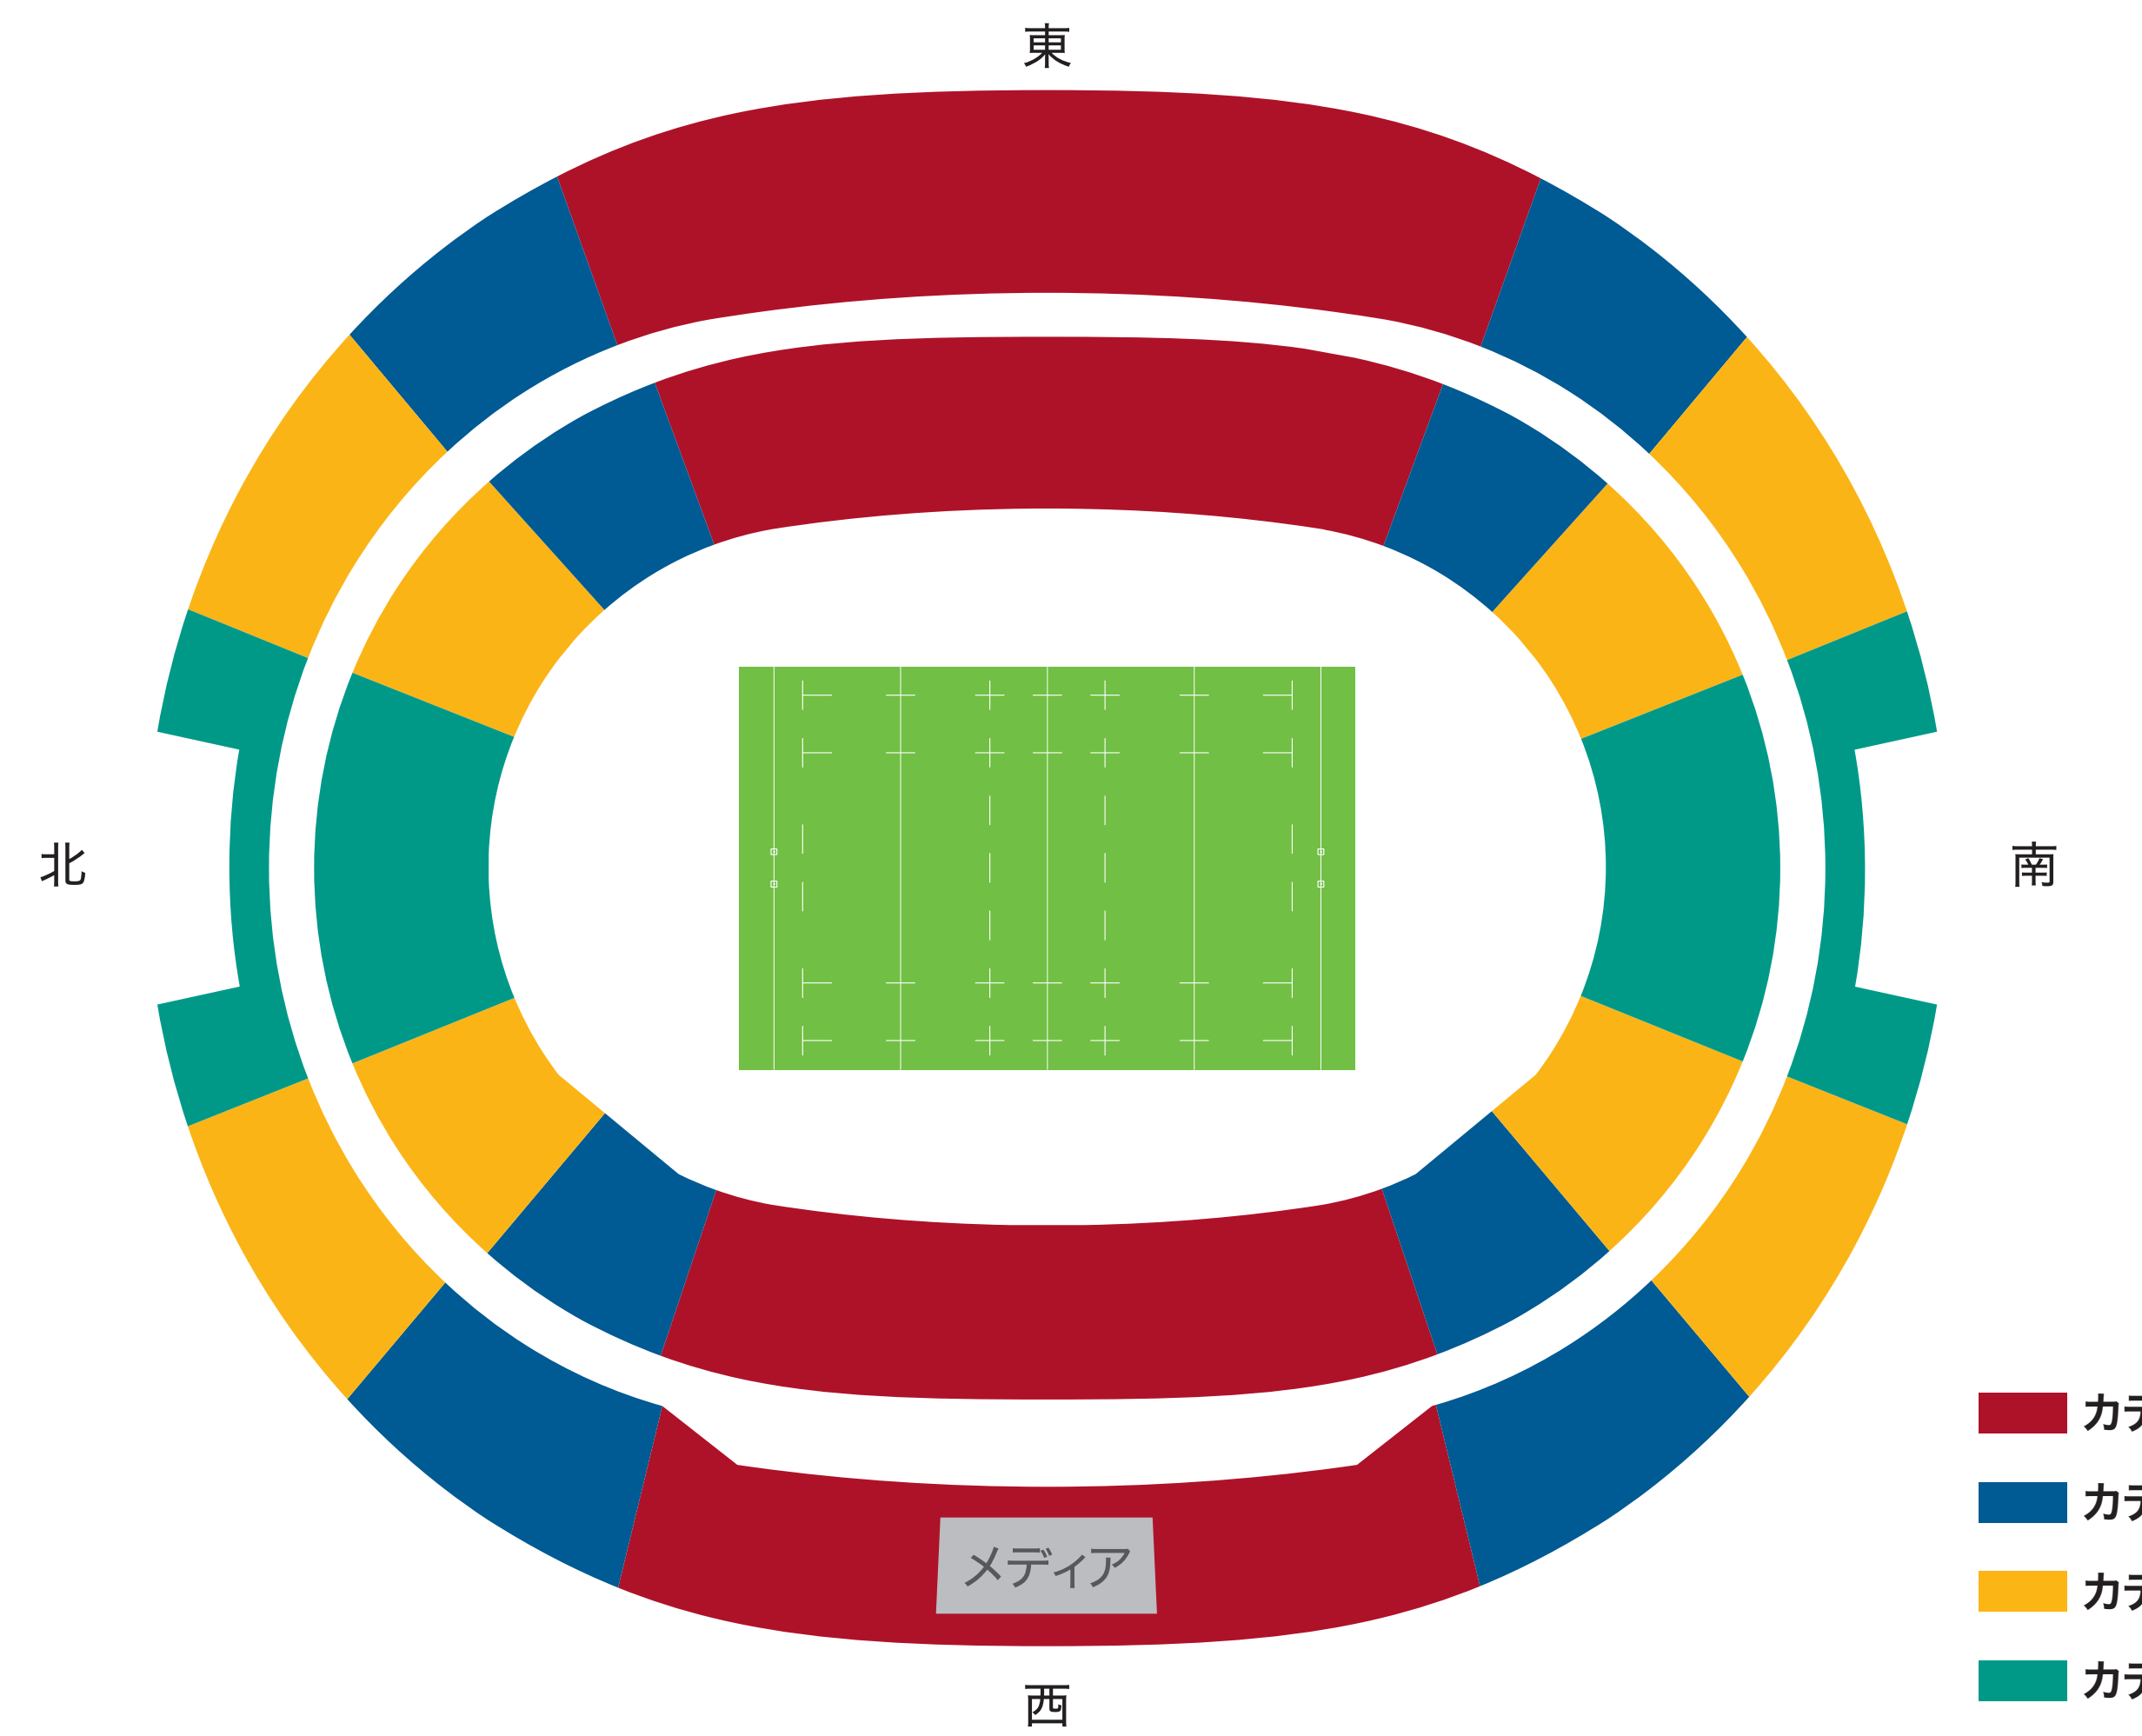

札幌ドーム

- カテゴリー A
- カテゴリー B
- カテゴリー C
- カテゴリー D

釜石鶴住居復興スタジアム(仮称)

- カテゴリー A
- カテゴリー B
- カテゴリー C
- カテゴリー D

熊谷ラグビー場

- カテゴリー A
- カテゴリー B
- カテゴリー C
- カテゴリー D

東京スタジアム

- カテゴリー A
- カテゴリー B
- カテゴリー C
- カテゴリー D

横浜国際総合競技場

- カテゴリー A
- カテゴリー B
- カテゴリー C
- カテゴリー D

小笠山総合運動公園エコパスタジアム

- カテゴリー A
- カテゴリー B
- カテゴリー C
- カテゴリー D

豊田スタジアム

- カテゴリー A
- カテゴリー B
- カテゴリー C
- カテゴリー D

東大阪市花園ラグビー場

- カテゴリー A
- カテゴリー B
- カテゴリー C
- カテゴリー D