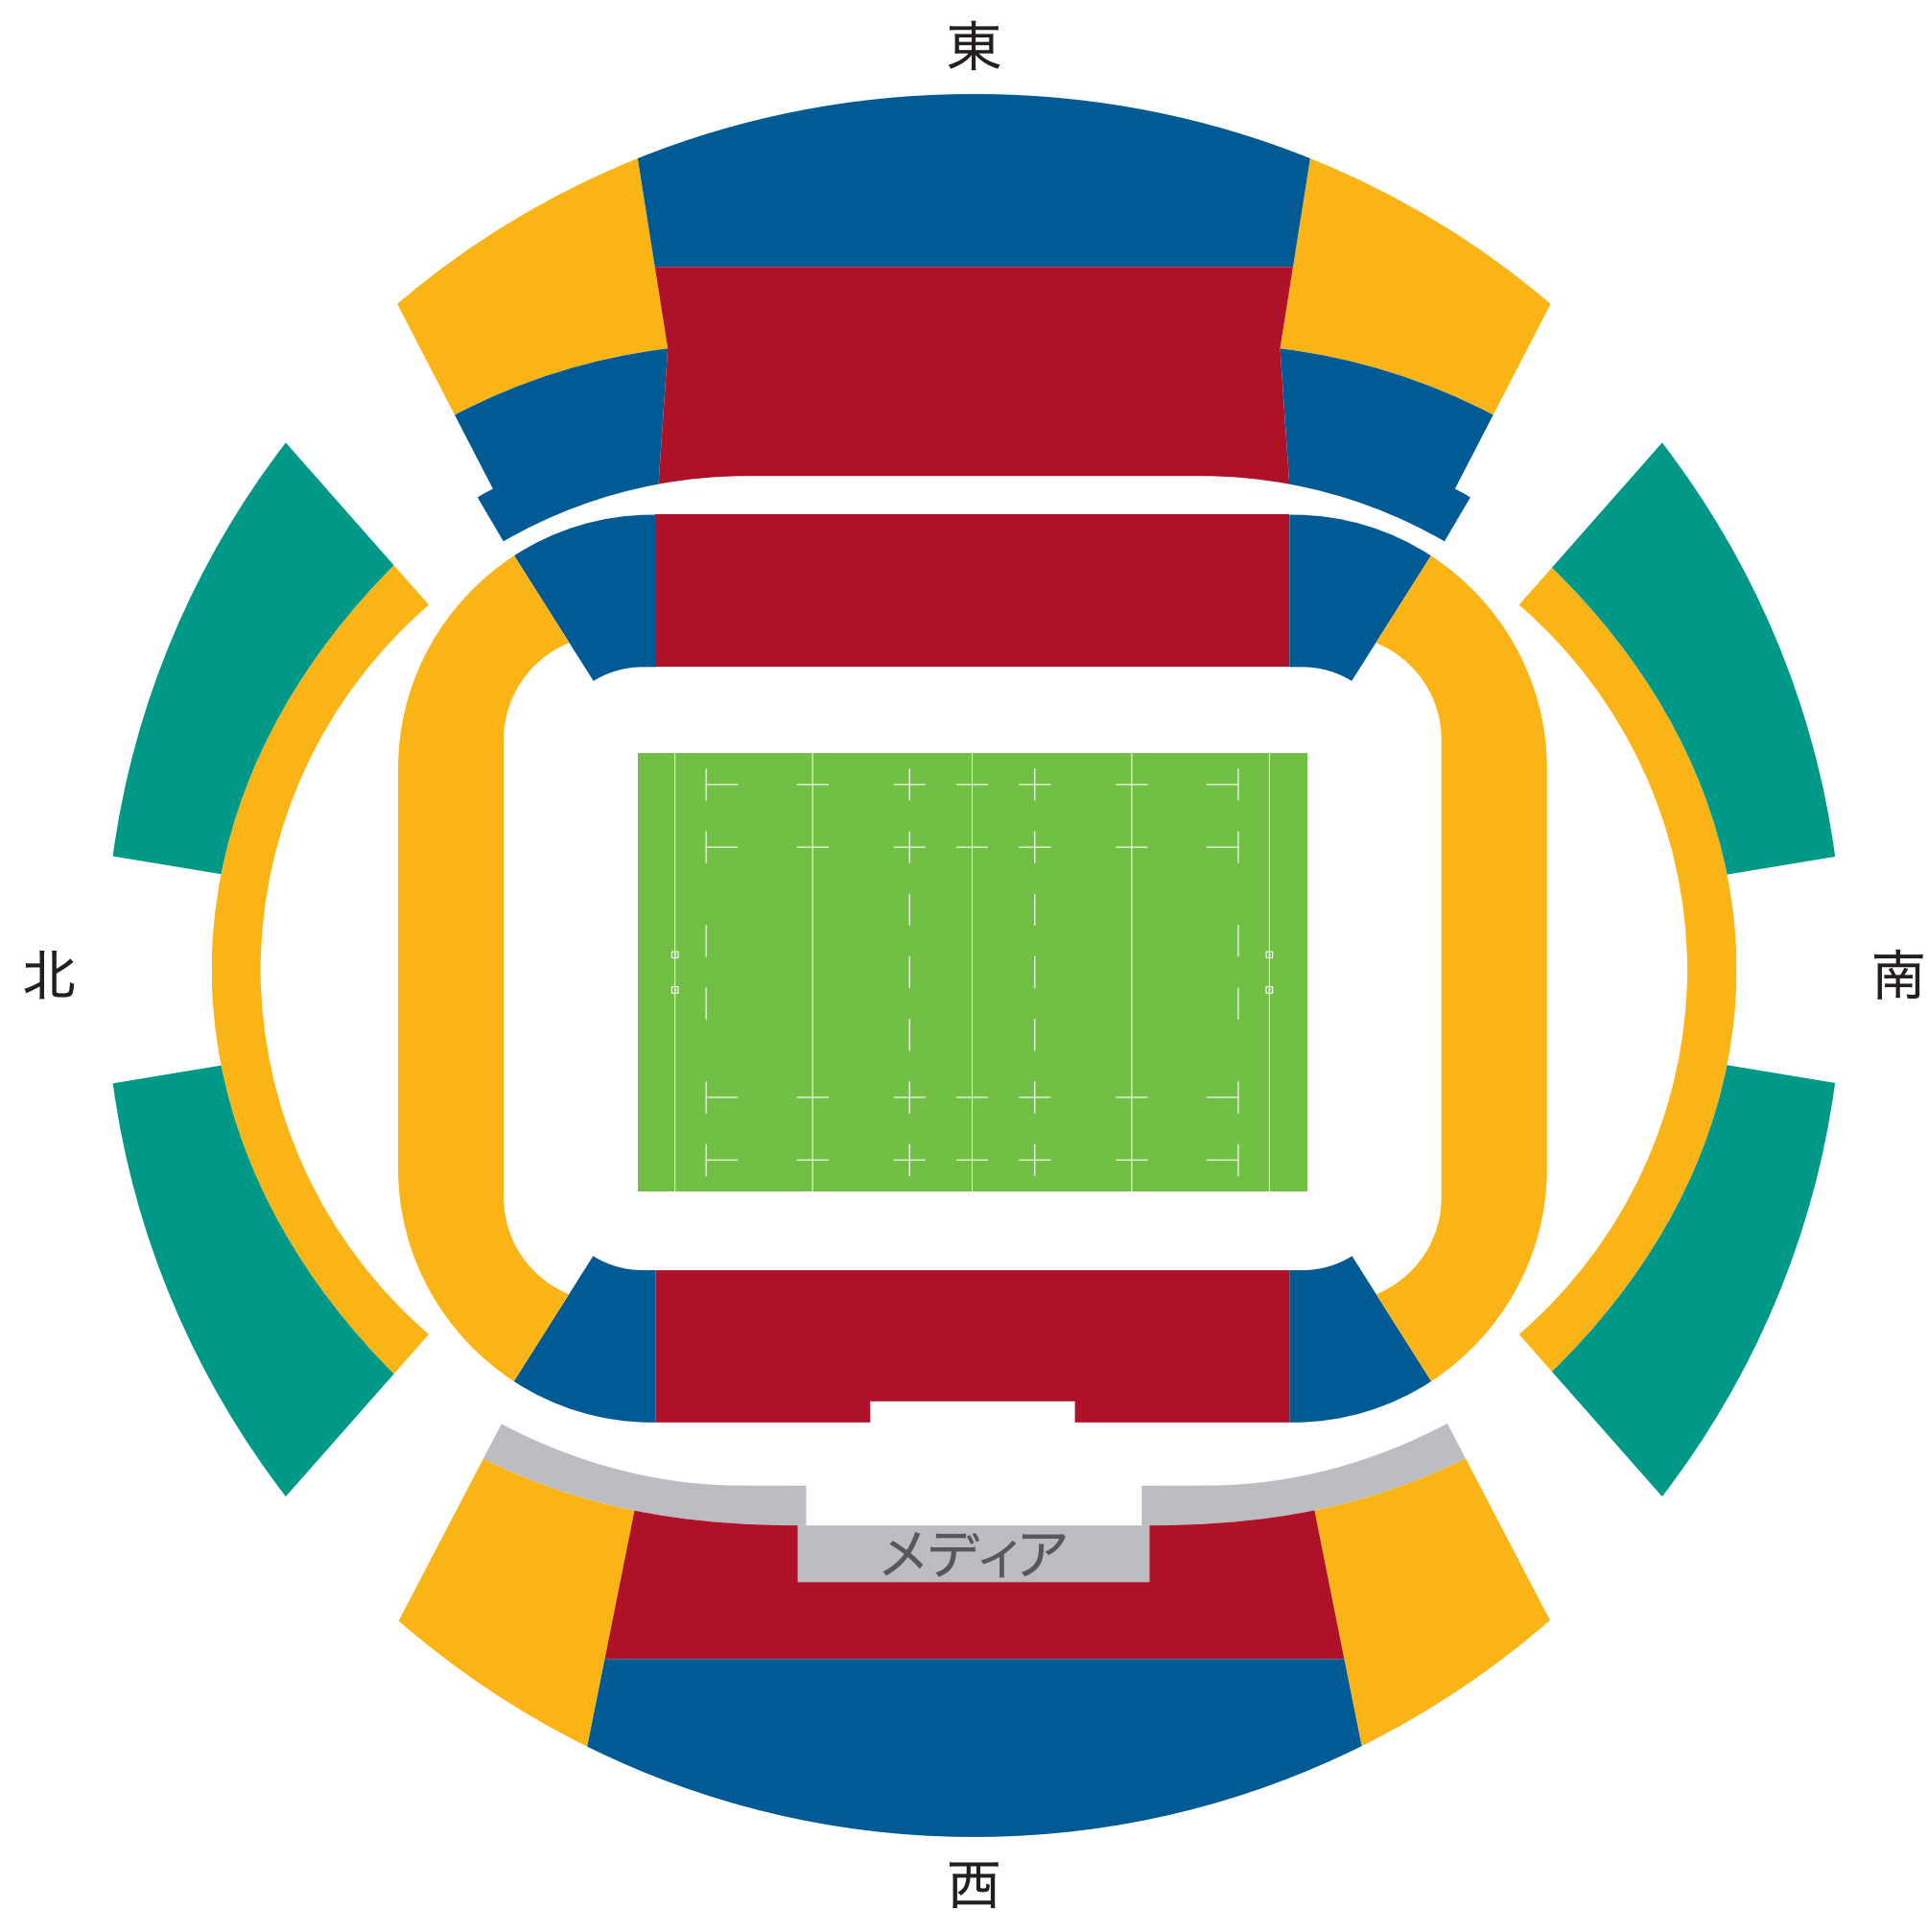

札幌ドーム

- カテゴリー A
- カテゴリー B
- カテゴリー C
- カテゴリー D

釜石鶴住居復興スタジアム(仮称)

- カテゴリー A
- カテゴリー B
- カテゴリー C
- カテゴリー D

熊谷ラグビー場

- カテゴリー A
- カテゴリー B
- カテゴリー C
- カテゴリー D

東京スタジアム

- カテゴリー A
- カテゴリー B
- カテゴリー C
- カテゴリー D

横浜国際総合競技場

- カテゴリー A
- カテゴリー B
- カテゴリー C
- カテゴリー D

小笠山総合運動公園エコパスタジアム

- カテゴリー A
- カテゴリー B
- カテゴリー C
- カテゴリー D

豊田スタジアム

- カテゴリー A
- カテゴリー B
- カテゴリー C
- カテゴリー D

東大阪市花園ラグビー場

- カテゴリー A
- カテゴリー B
- カテゴリー C
- カテゴリー D