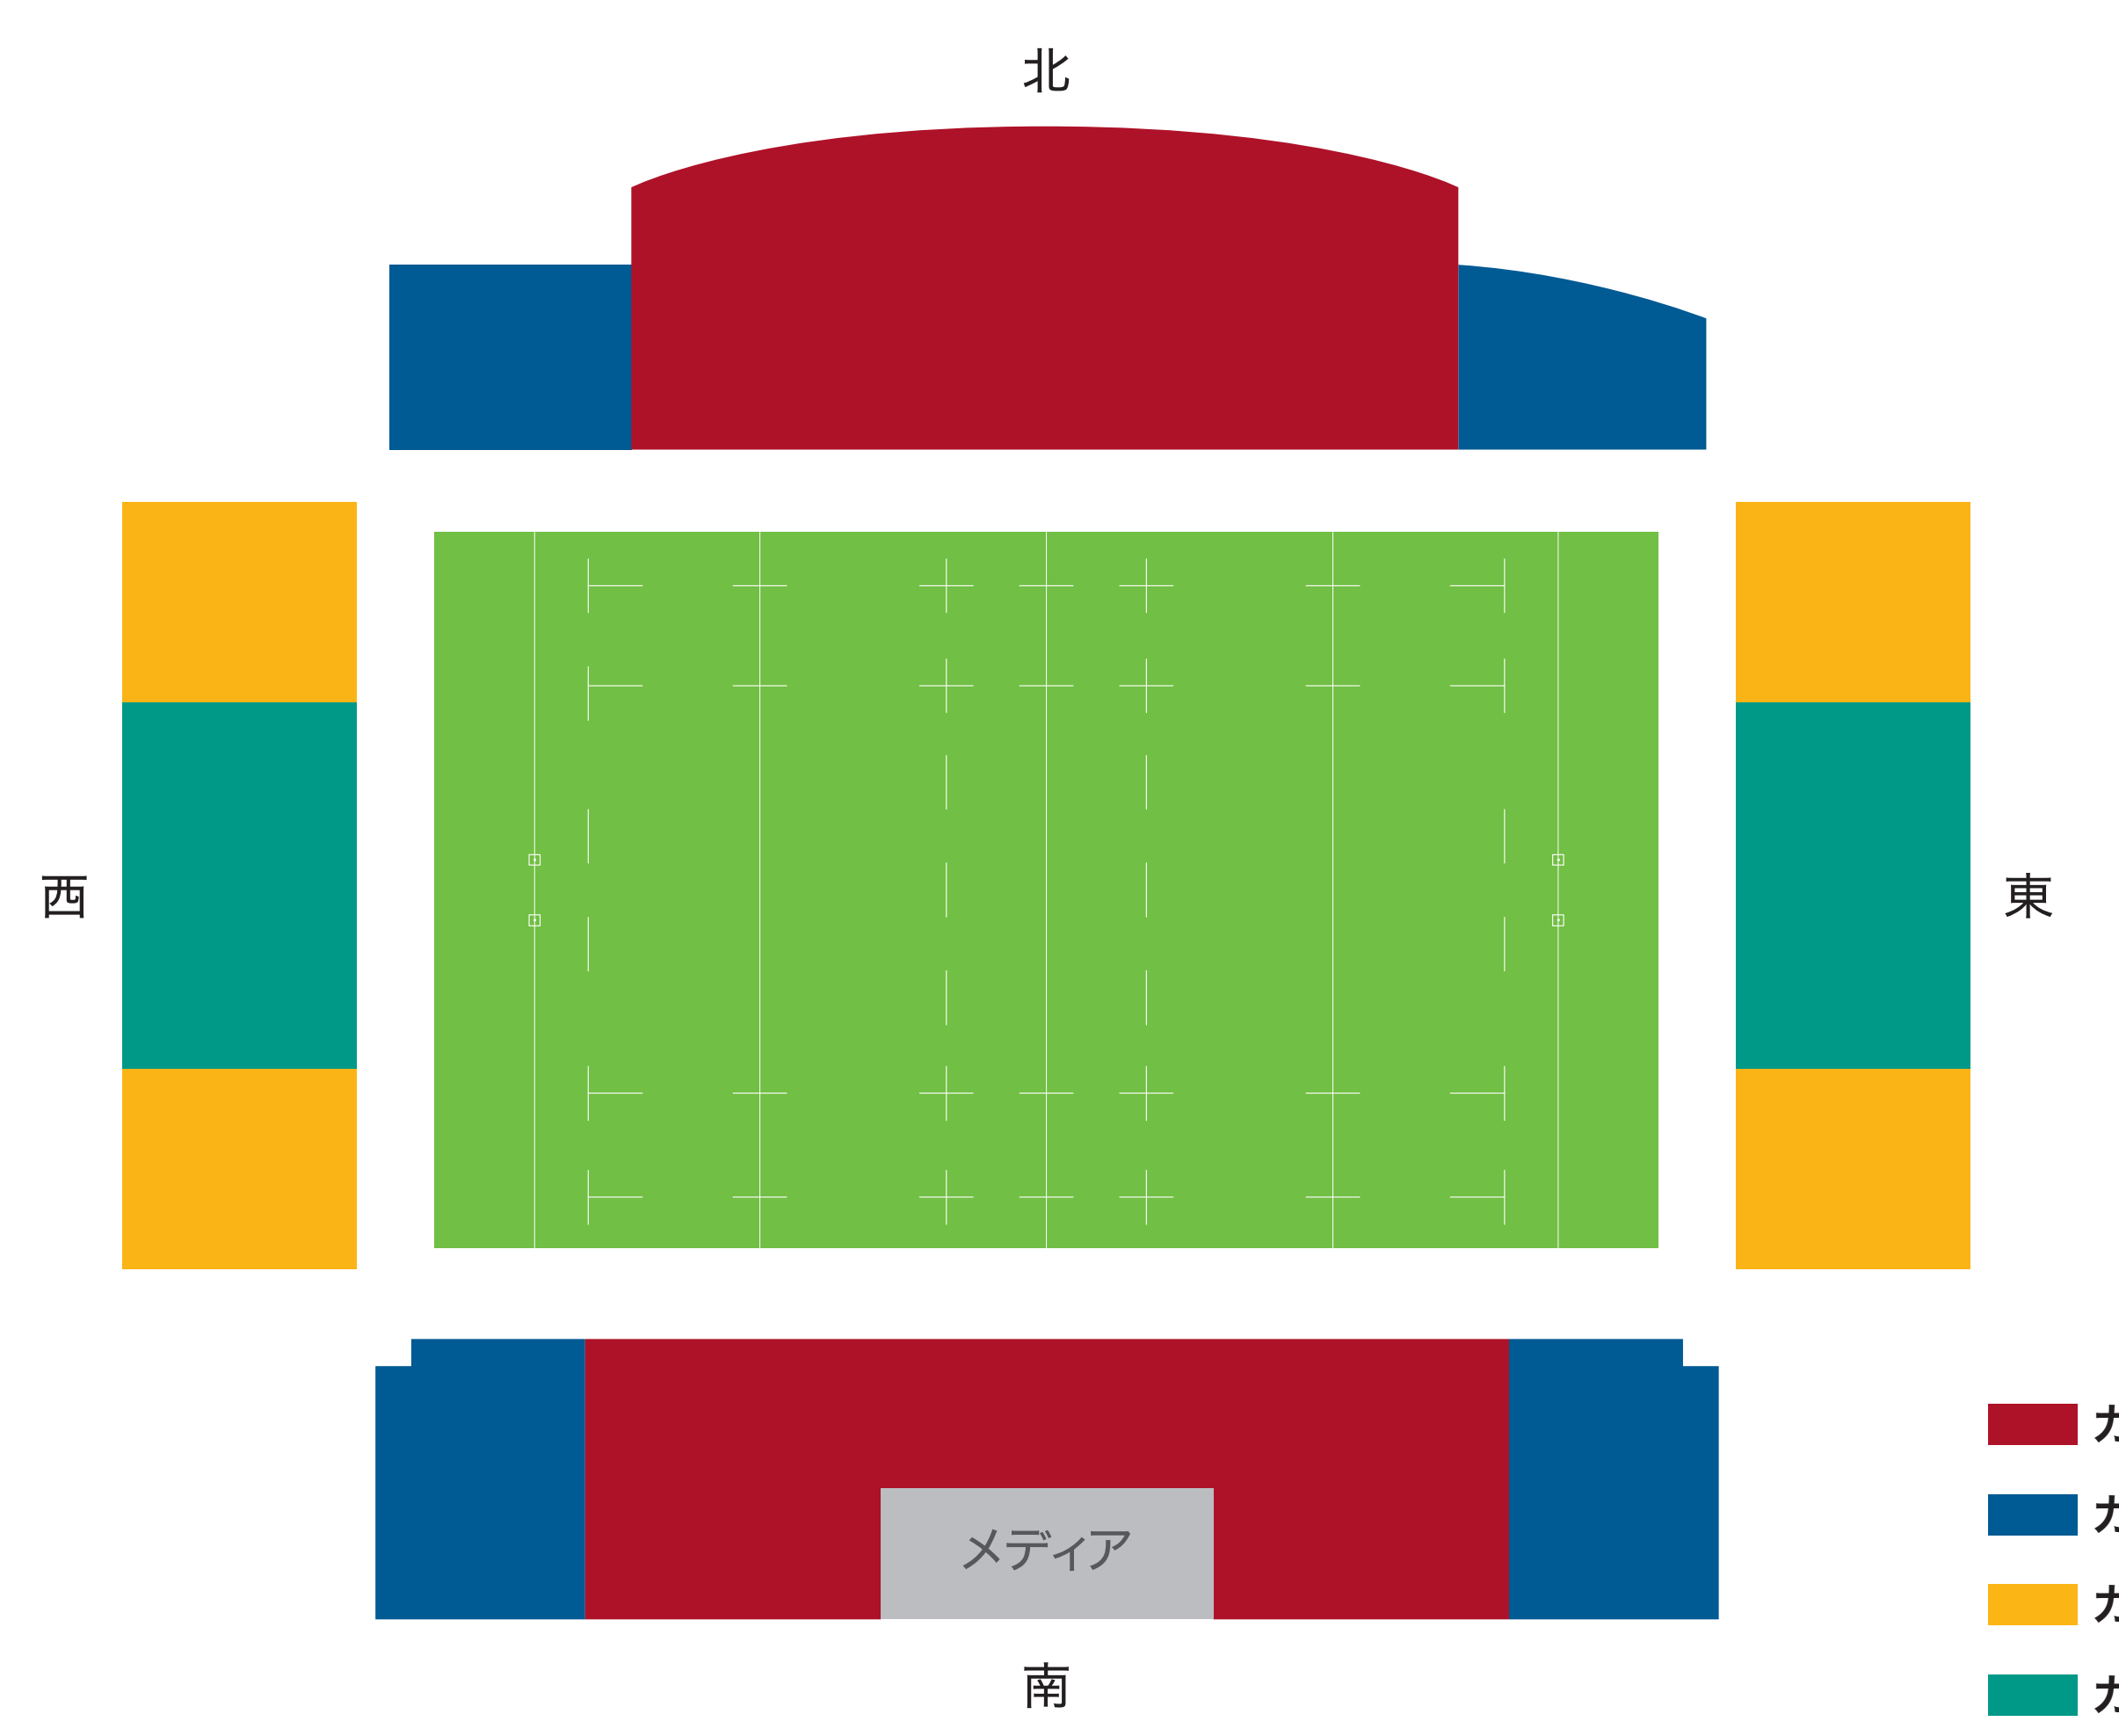

札幌ドーム

- カテゴリー A
- カテゴリー B
- カテゴリー C
- カテゴリー D

釜石鶴住居復興スタジアム(仮称)

- カテゴリー A
- カテゴリー B
- カテゴリー C
- カテゴリー D

熊谷ラグビー場

- カテゴリー A
- カテゴリー B
- カテゴリー C
- カテゴリー D

東京スタジアム

- カテゴリー A
- カテゴリー B
- カテゴリー C
- カテゴリー D