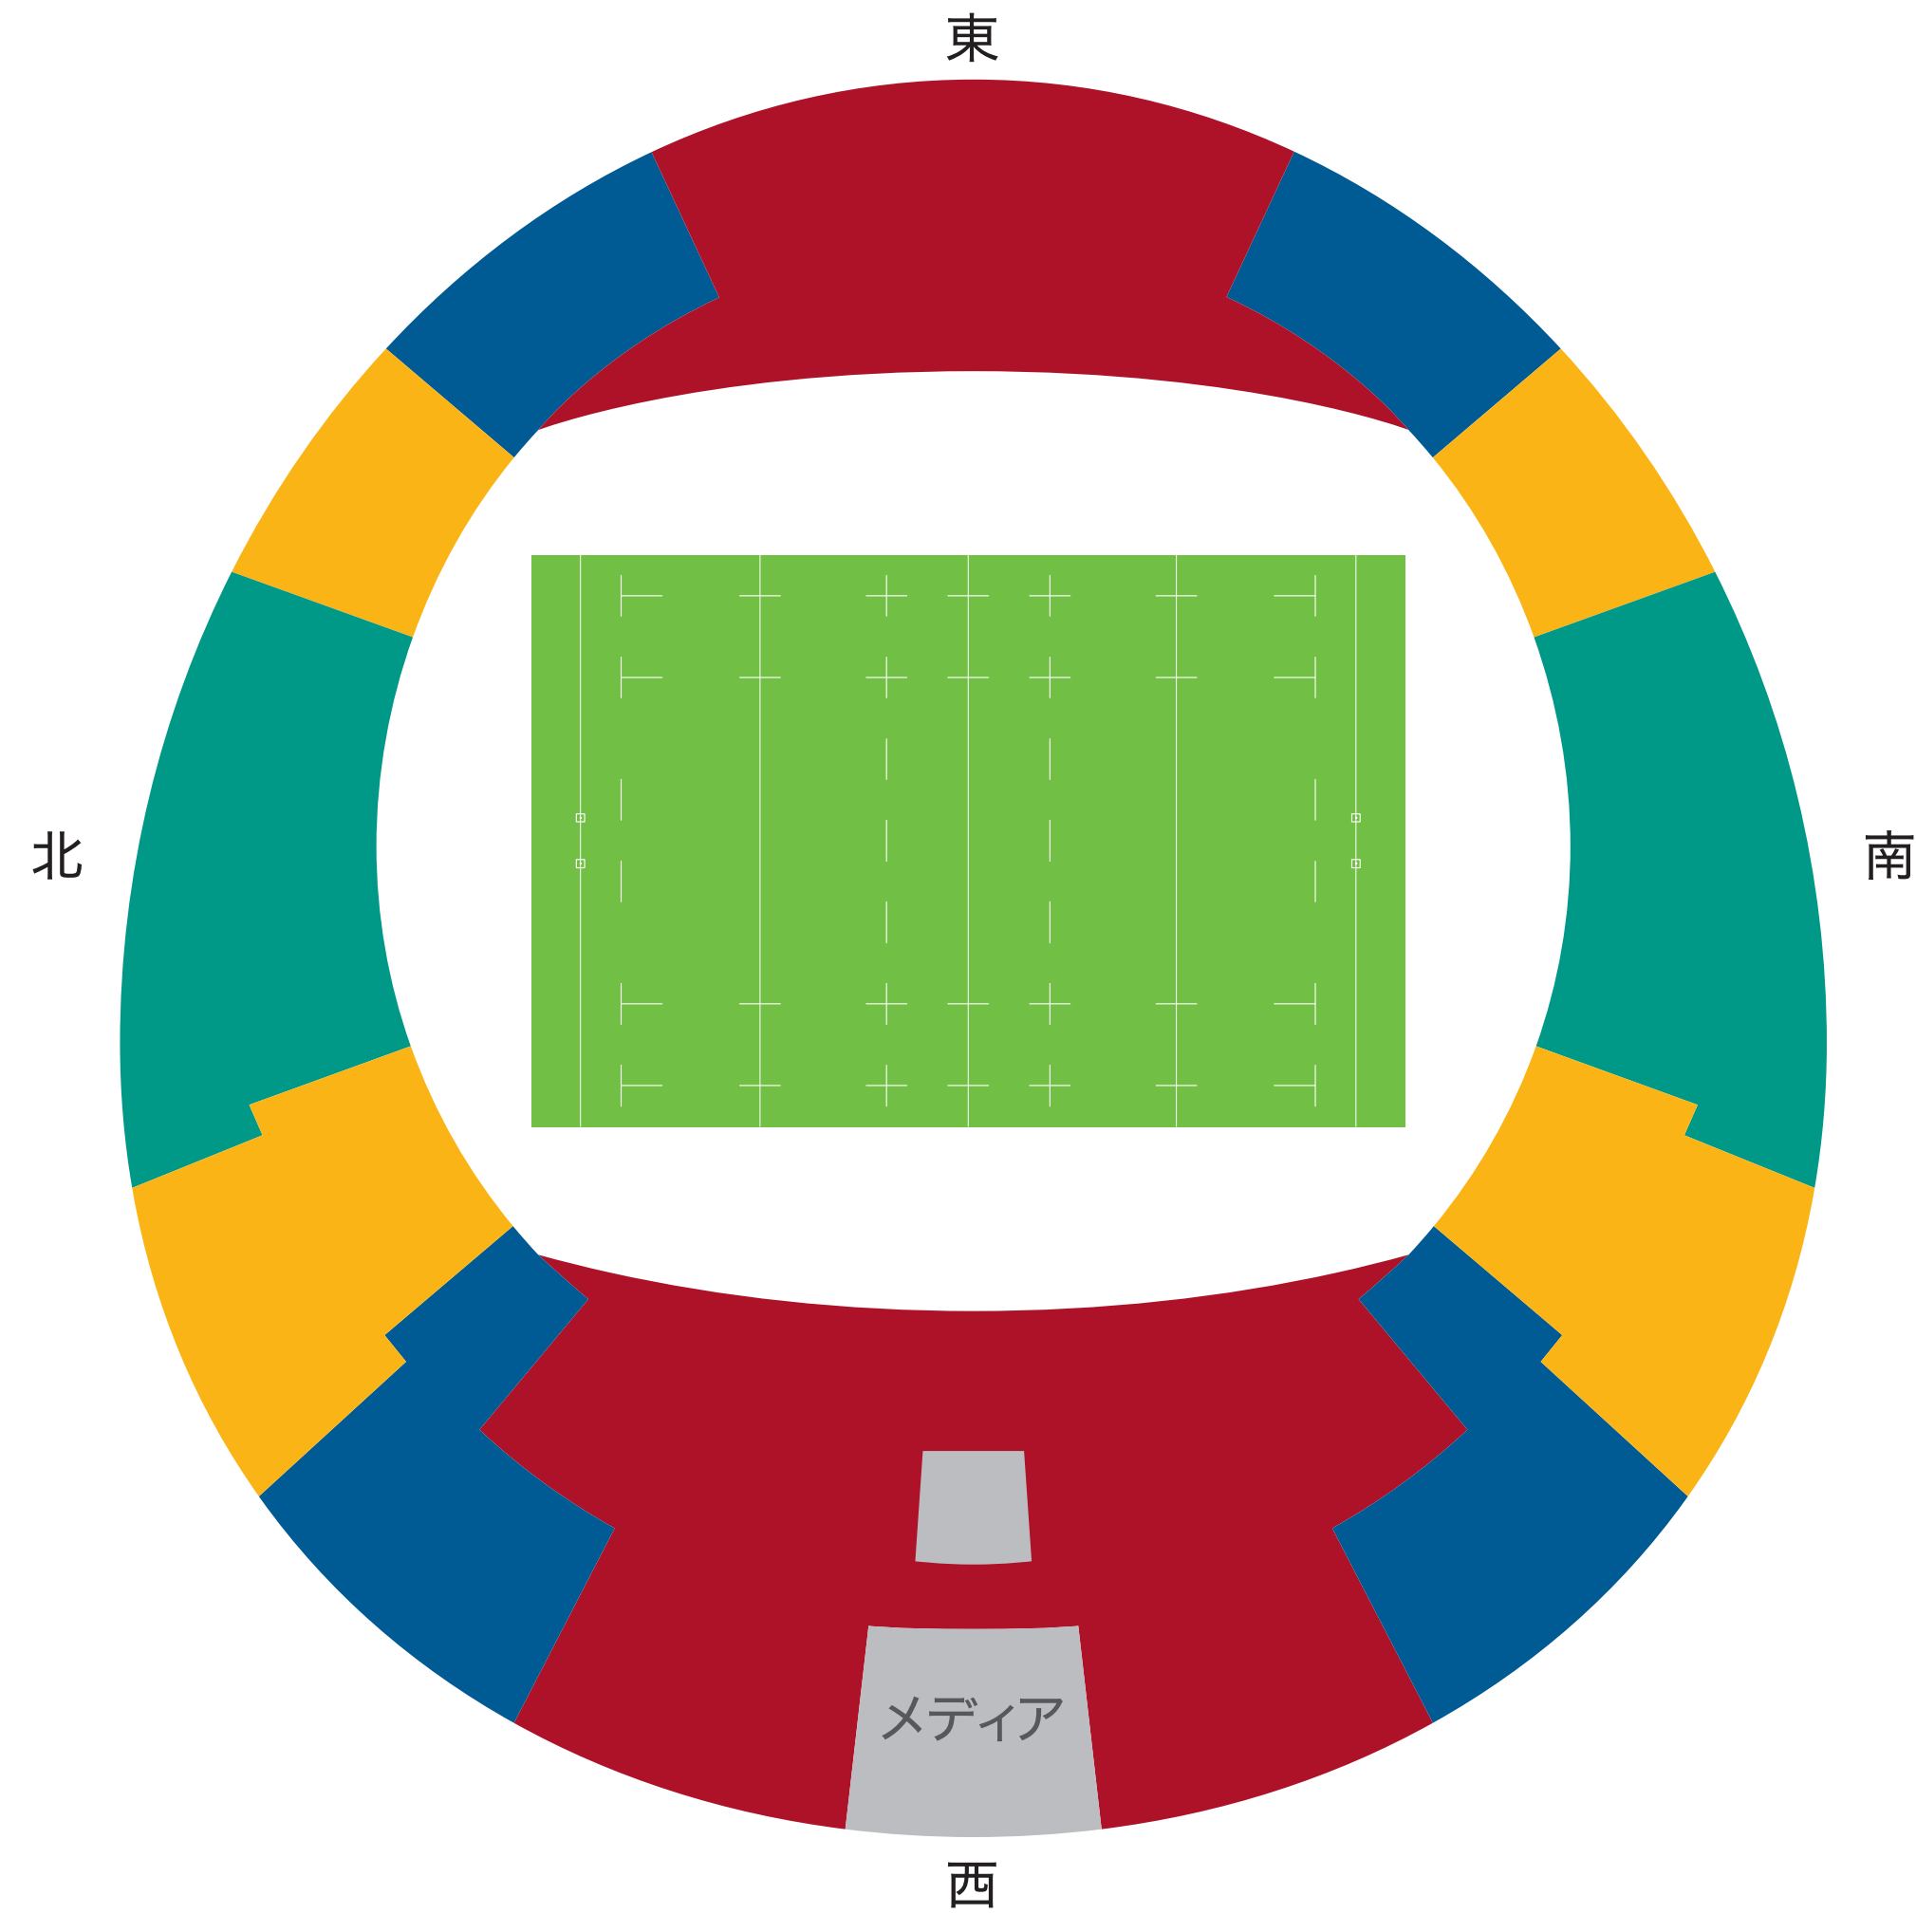

札幌ドーム

- カテゴリー A
- カテゴリー B
- カテゴリー C
- カテゴリー D

釜石鶴住居復興スタジアム(仮称)

- カテゴリー A
- カテゴリー B
- カテゴリー C
- カテゴリー D

熊谷ラグビー場

- カテゴリー A
- カテゴリー B
- カテゴリー C
- カテゴリー D

東京スタジアム

- カテゴリー A
- カテゴリー B
- カテゴリー C
- カテゴリー D