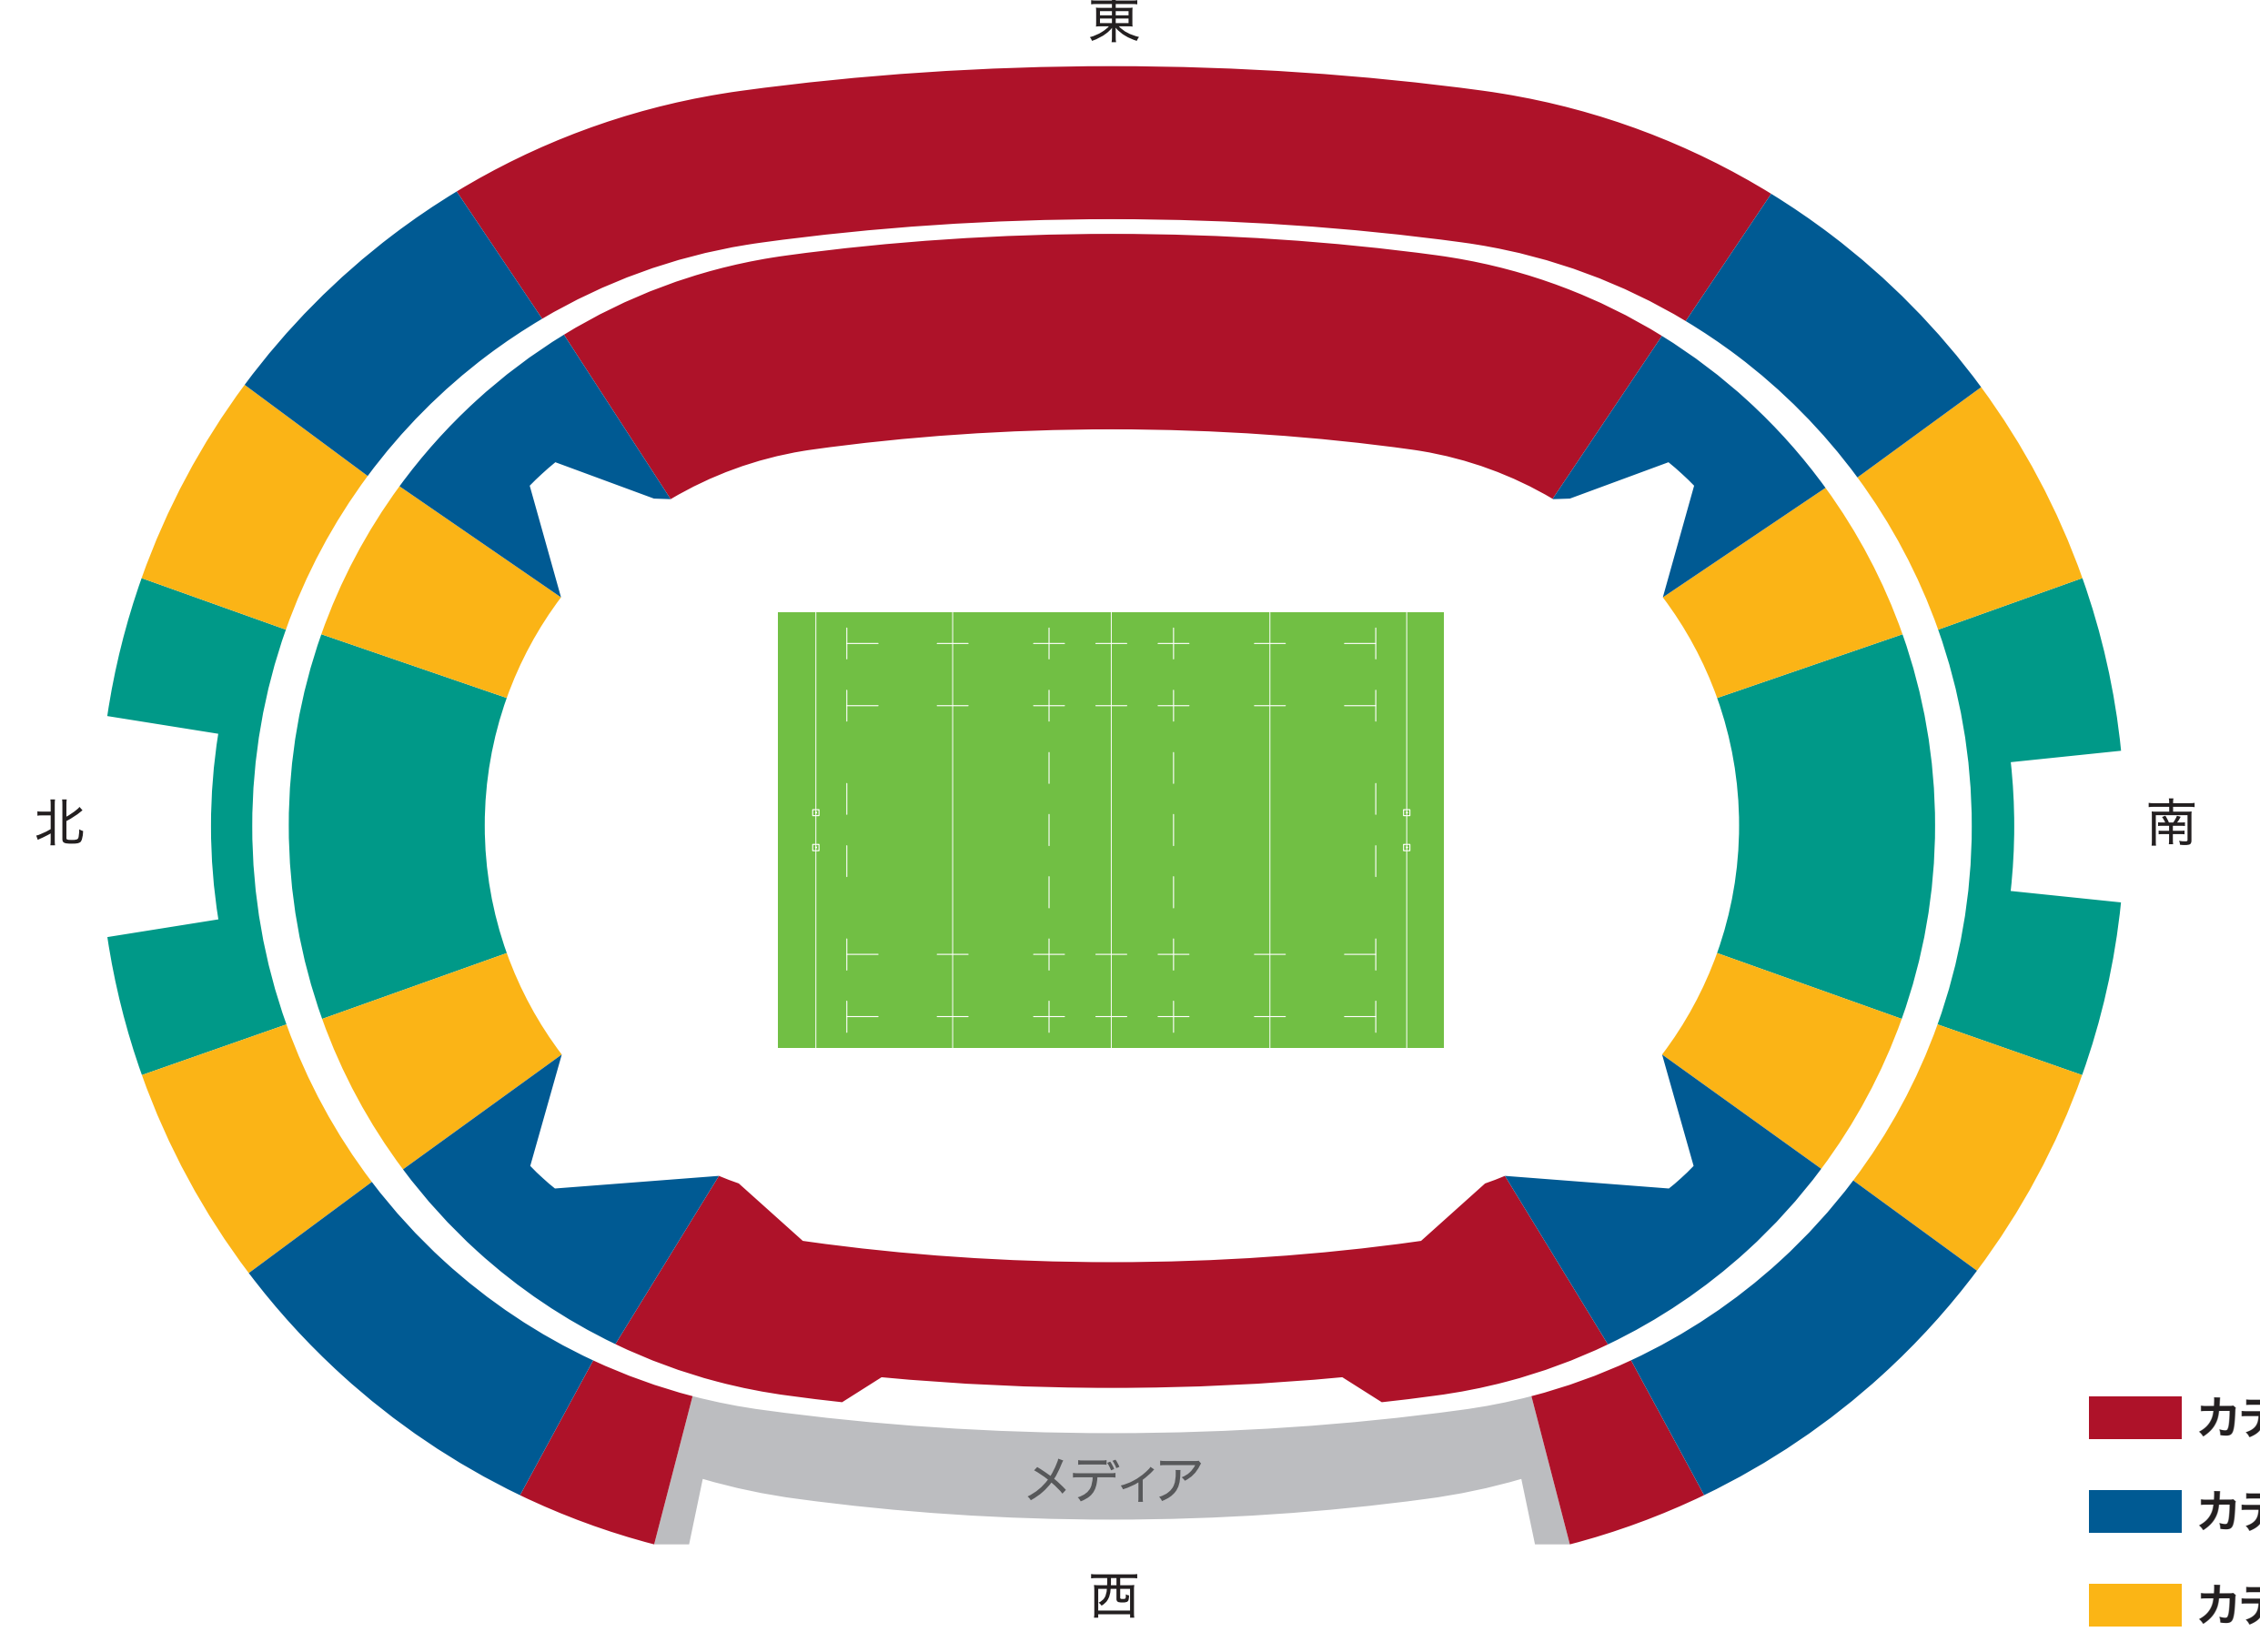

札幌ドーム

- カテゴリー A
- カテゴリー B
- カテゴリー C
- カテゴリー D

釜石鶴住居復興スタジアム(仮称)

- カテゴリー A
- カテゴリー B
- カテゴリー C
- カテゴリー D

熊谷ラグビー場

- カテゴリー A
- カテゴリー B
- カテゴリー C
- カテゴリー D

東京スタジアム

- カテゴリー A
- カテゴリー B
- カテゴリー C
- カテゴリー D