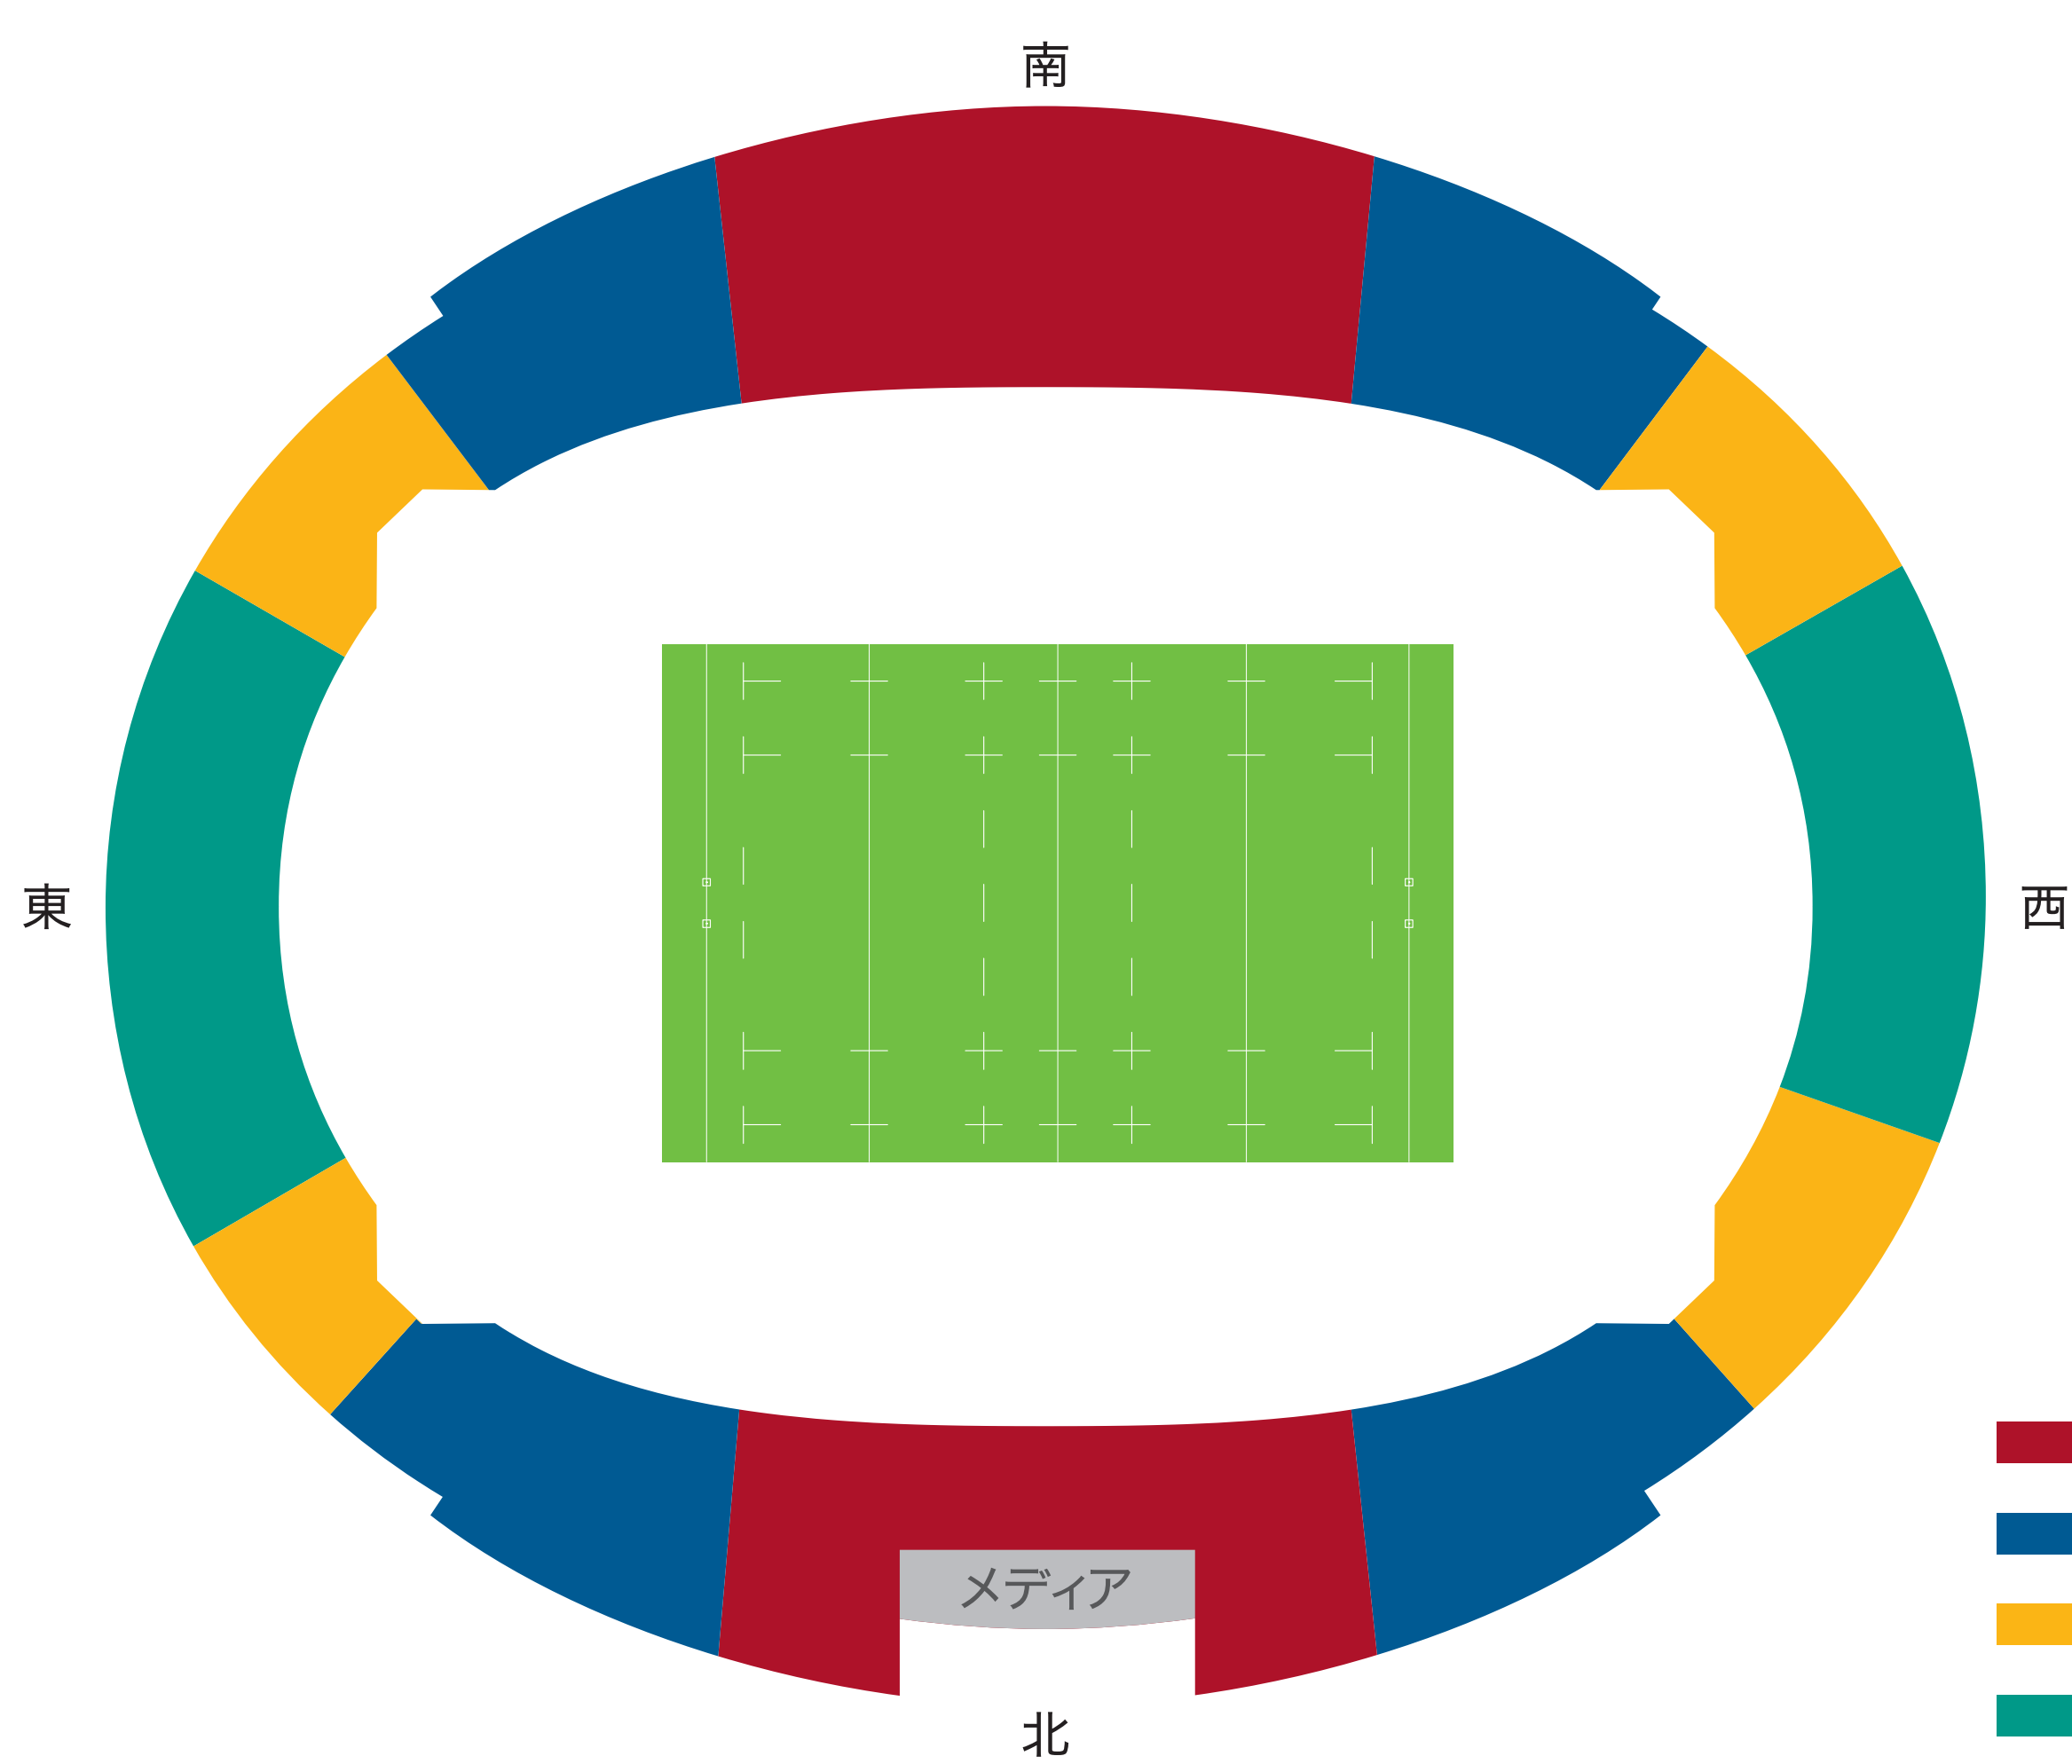

札幌ドーム

- カテゴリー A
- カテゴリー B
- カテゴリー C
- カテゴリー D

釜石鶴住居復興スタジアム(仮称)

- カテゴリー A
- カテゴリー B
- カテゴリー C
- カテゴリー D

熊谷ラグビー場

- カテゴリー A
- カテゴリー B
- カテゴリー C
- カテゴリー D

東京スタジアム

- カテゴリー A
- カテゴリー B
- カテゴリー C
- カテゴリー D

神戸市御崎公園球技場

- カテゴリー A
- カテゴリー B
- カテゴリー C
- カテゴリー D

東平尾公園博多の森球技場

- カテゴリー A
- カテゴリー B
- カテゴリー C
- カテゴリー D

熊本県民総合運動公園陸上競技場

- カテゴリー A
- カテゴリー B
- カテゴリー C
- カテゴリー D

大分スポーツ公園総合競技場

- カテゴリー A
- カテゴリー B
- カテゴリー C
- カテゴリー D