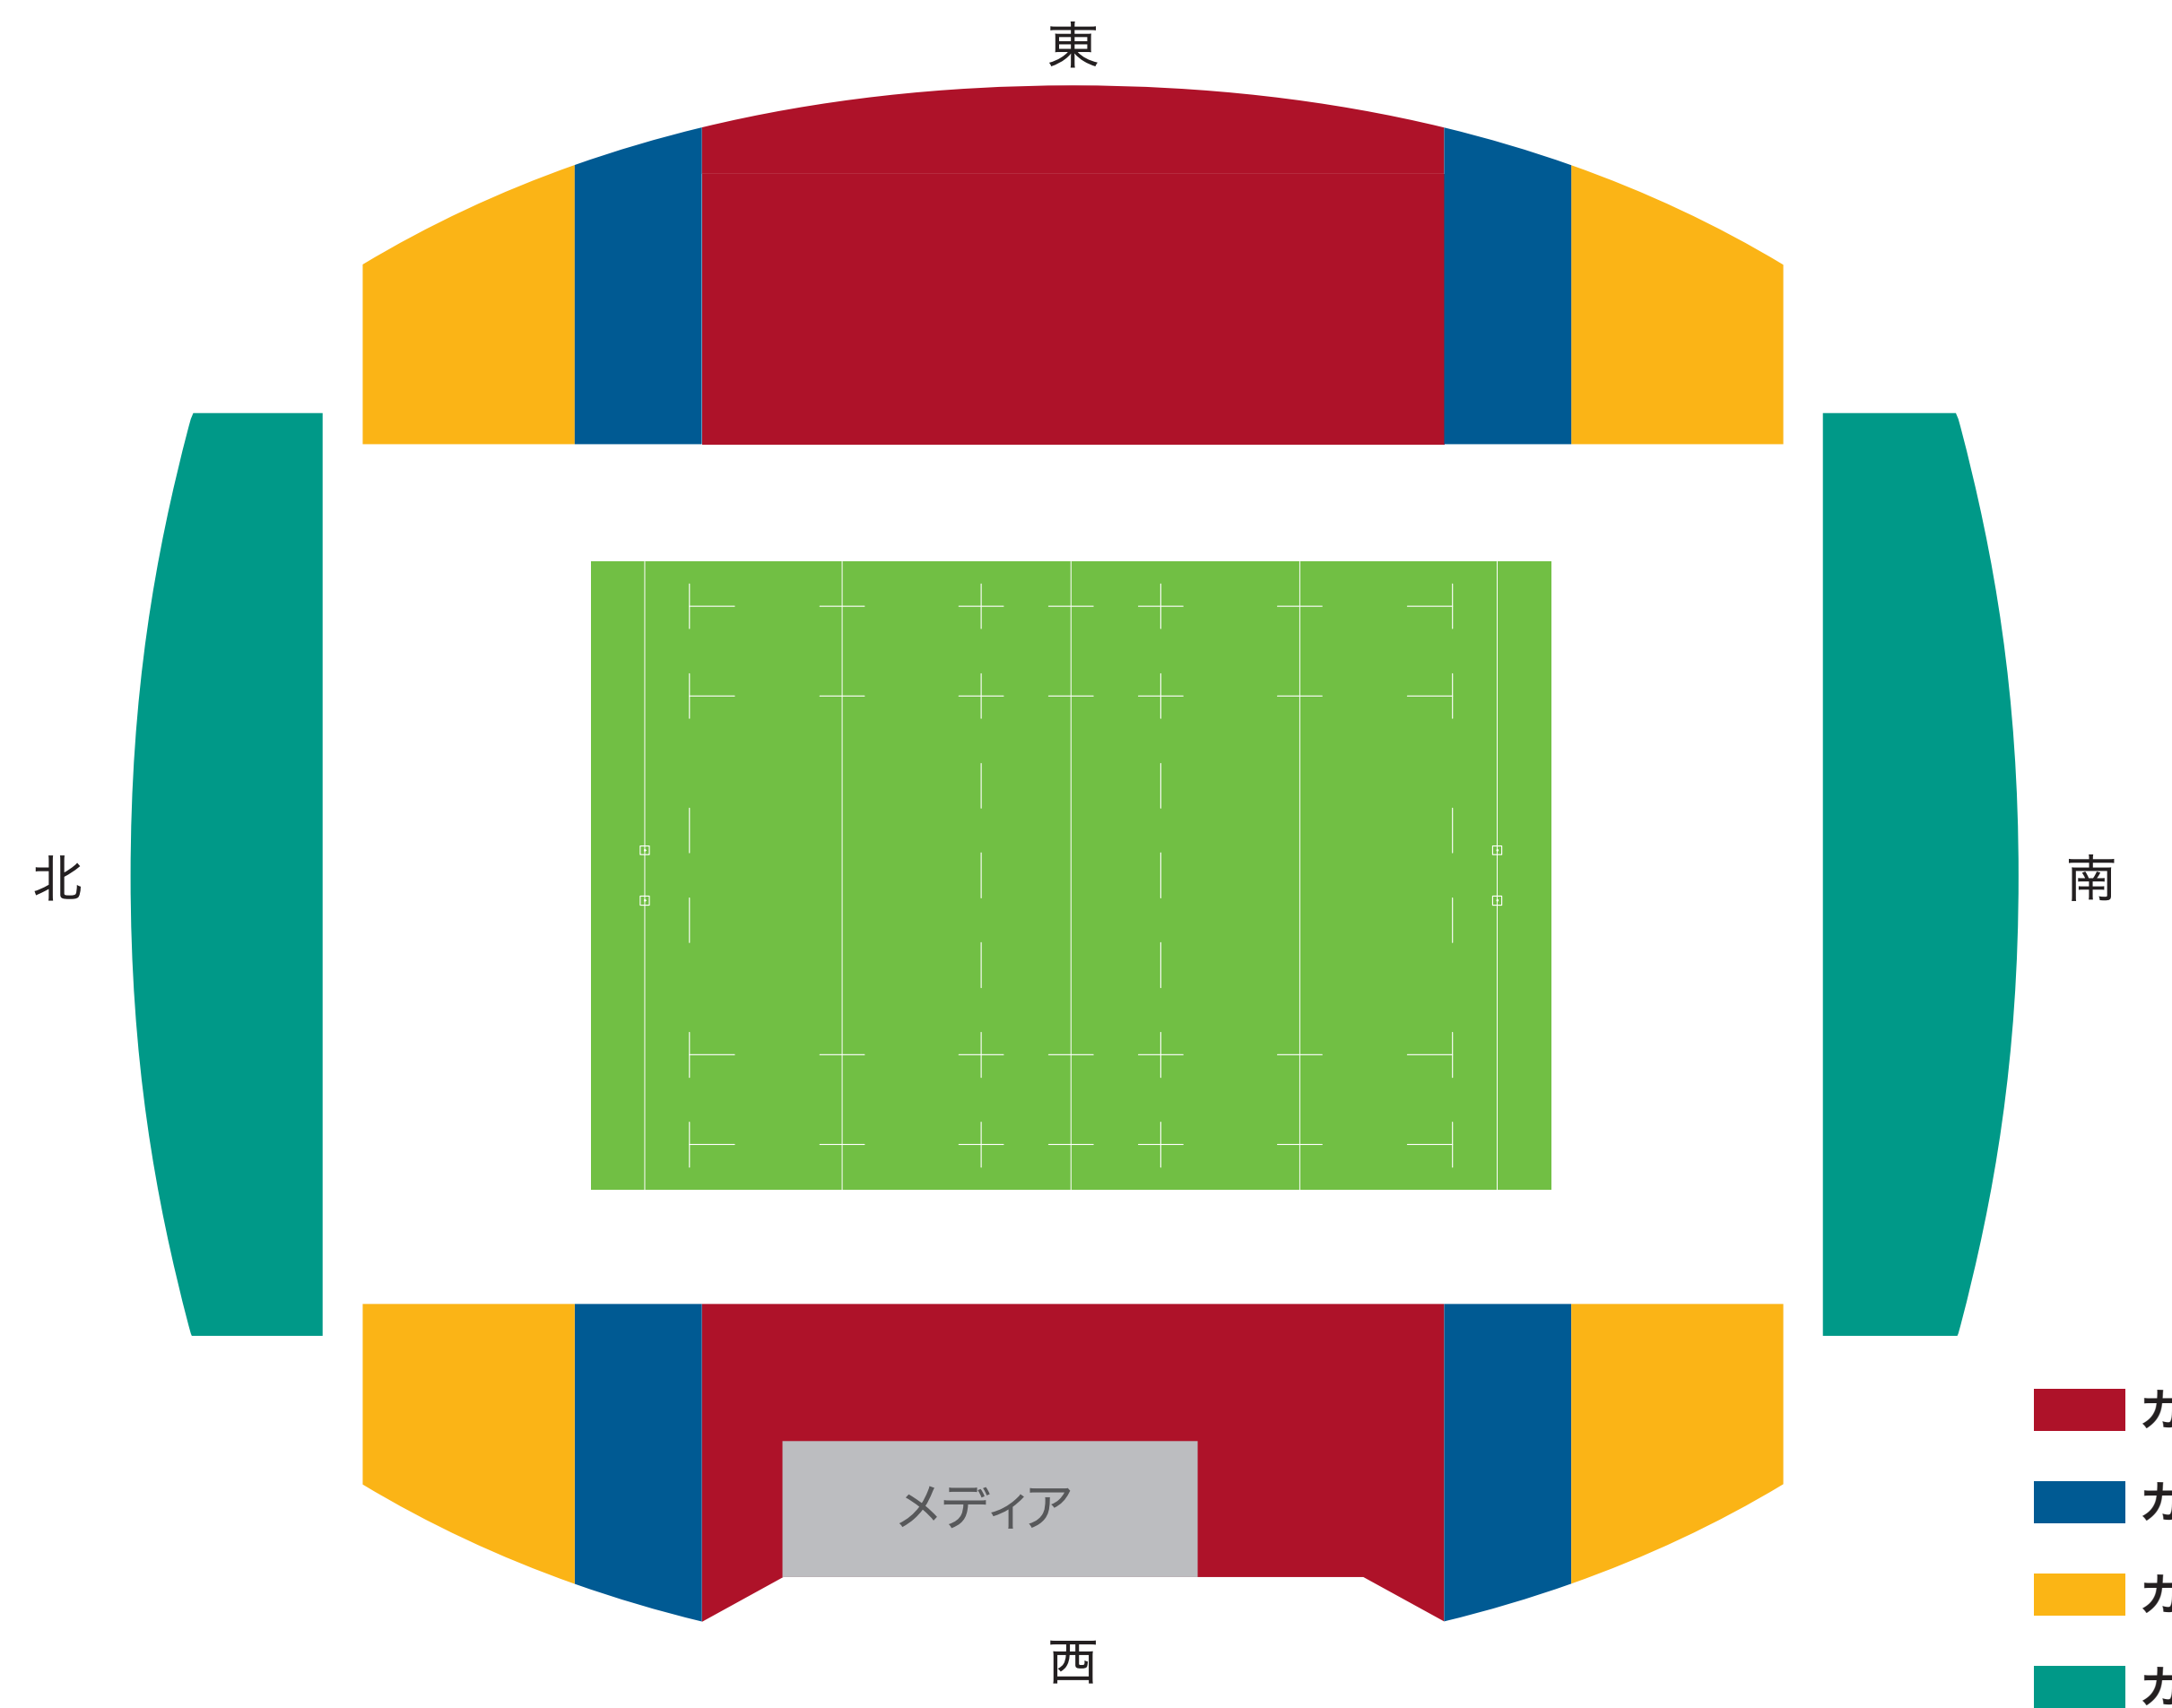

東平尾公園博多の森球技場

- カテゴリー A
- カテゴリー B
- カテゴリー C
- カテゴリー D