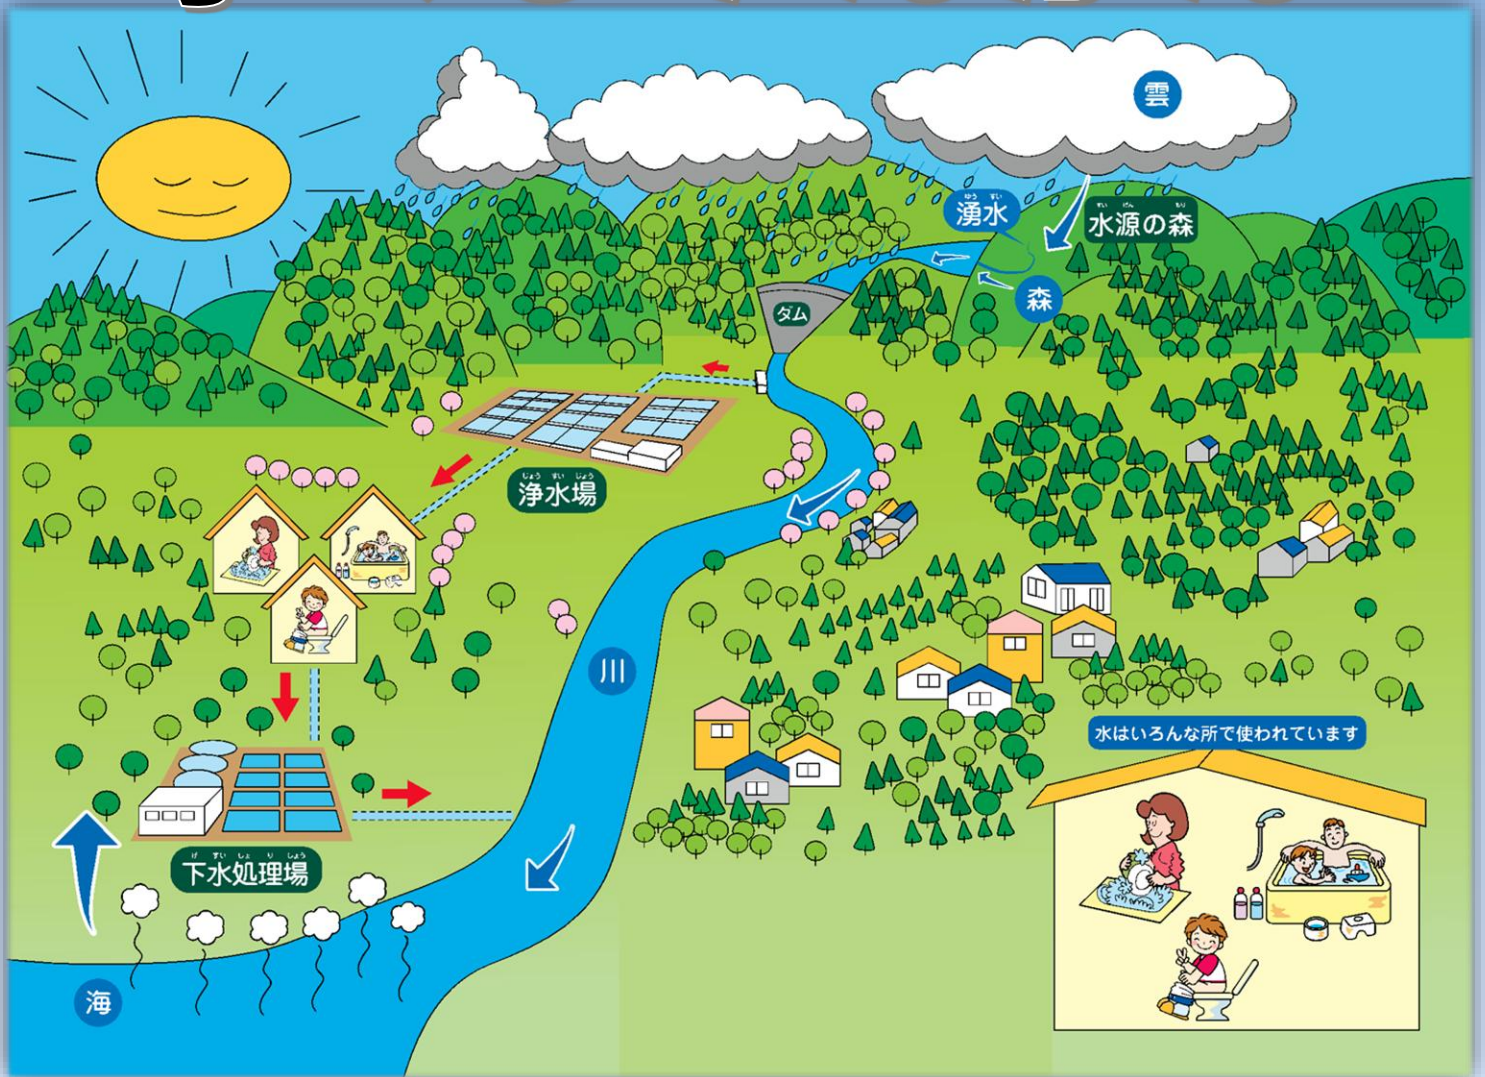

水道や下水道の役割・仕組み・使い方・水循環に関する内容

サイズ

四つ切り画用紙(作品はタテ・ヨコどちらもよい)

にゅうしょう
入賞

さいゆうしゅうしょう
最優秀賞

水道の部・下水道の部

ゆうしゅうしょう
優秀賞

とくせん
特選

下水道の部

一日上下水道局長
(お仕事体験)

ぬりのこしがないように色をぬろう!

水道や下水道についての文字を必ず入れてね!

(例 安全・安心な豊田の水道水、ありがとう下水道 など)

山にふった雨は、川に流れ、川から浄水場へ。

浄水場で水道水となり
みんなの家や学校にとどけられているよ。

のみ水や手洗い、お風呂にせんたく
毎日つかう水は水道水なんだ。

水道に関する動画
ぜひ参考にしてください!!

豊田市公式
YouTube チャンネル

水のじゅんかん

豊田市の水道パンフレット
「豊かな水へ」

みんなの家や学校で使われた水が通る「下水道」
よごれた水を下水処理場に運んでいるよ。
そこできれいになった水は海へ流れ
海の水がじょうはつし、雨となるんだ。
そして、山にふった水は、また川へ
これを水のじゅんかんというんだ。

豊田市は持続可能な開発目標 (SDGs) を支援しています。