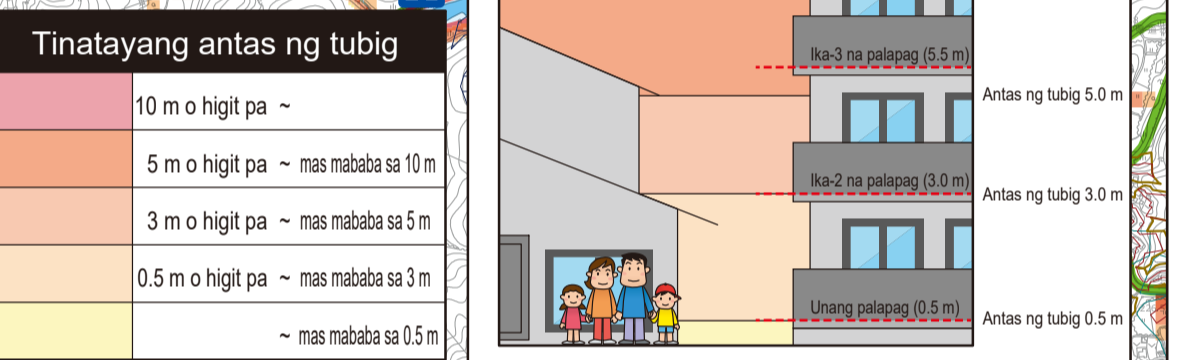

Legend

- Tinatayang lawak ng pag-aw na may kasamang pagguho ng bayay (pagguho ng pangangailang)
- Tinatayang lawak ng pag-aw na may kasamang pagguho ng bahay (pag-aw)
- Nakararang pagbaha (2000 Tokai Flood)
- Mga Special Hazard Area sa Pagguho ng Lupa
- Mga Hazard Area sa Pagguho ng Lupa
- Lugar na may bantay ng pagguho ng lupa
- *Para sa mga detalye, sumangguni sa likurang bahagi.
- Kalsada para sa emergency na transportasyon, atbp.
- Mga Kalsada (national/prefectural)
- Junior high school district
- Mga tinatayang emergency evacuation site para sa bagyo at baha
- Pansamantalang evacuation site para sa sasakyan
- Mga tanggapan ng pamahalaan, estasyon ng bumbero, himpilan ng pulisya
- Mga monitoring camera ng ilog
- Mga estasyon ng pagsubaybay ng water level
- Mga obserbatoryo ng rainfall
- Mga pasilidad na underground
- Mga pasilidad para sa mga taong nangangailangan ng espesyal na tulong

Mga monitoring camera ng ilog

Big.	Pangalan
24	Maitag sa area sa ibabang Hirato Bridge
25	Maitag sa pagpapaligay ng mga pagpapaligay ng tubig (Ichigi River)
26	Maitag sa Takahashi Bridge (Ichigi River)
27	Maitag sa Kuchio Bridge (Ichigi River)
28	Maitag sa pagpapaligay ng Kama River (Ichigi River)
29	Maitag sa Ryugyu Bridge (Ichigi River)
43	Kyo-machi (Kagagawa River)

Mga pasilidad na underground

Big.	Pangalan
1	GAZA Parking
2	Toyota Sanghayan Underground Parking Lot
3	Toyota City Hall, South Building
4	Toyota City Hall, East Building
5	Shio-Toyota Station Underground Parking Lot
6	COMO Parking
7	KITARA Parking

Mga tanggapan ng pamahalaan, estasyon ng bumbero, himpilan ng pulisya

Big.	Pangalan	Tel.
13	Naka Fire Station, Higashi Branch	87-0360
30	Takahashi Police Box	35-0110
45	Takahashi Exchange Center	88-4887
1	Toyota City Hall	31-1212
2	Sanage Community Center (Ibato Exchange Center)	45-4807
3	Takahashi Community Center	80-4729
9	Kita Fire Station	43-0093
20	Toyota Police Station	35-0110
24	Sanagedai Police Box	35-0110
28	Umetsubodai Police Box	35-0110
29	Toyotashi Ekimae Police Box	35-0110
31	Mitachi Police Box	35-0110
35	Outaki Police Substation	35-0110
41	Soukakan Exchange Center	33-0750
42	Umetsubodai Exchange Center	31-0402
46	Misato Exchange Center	80-1697
47	Masutomi Exchange Center	80-3520
54	Sanagedai Exchange Center	45-2838
83	Higashishima Police Substation	62-0110