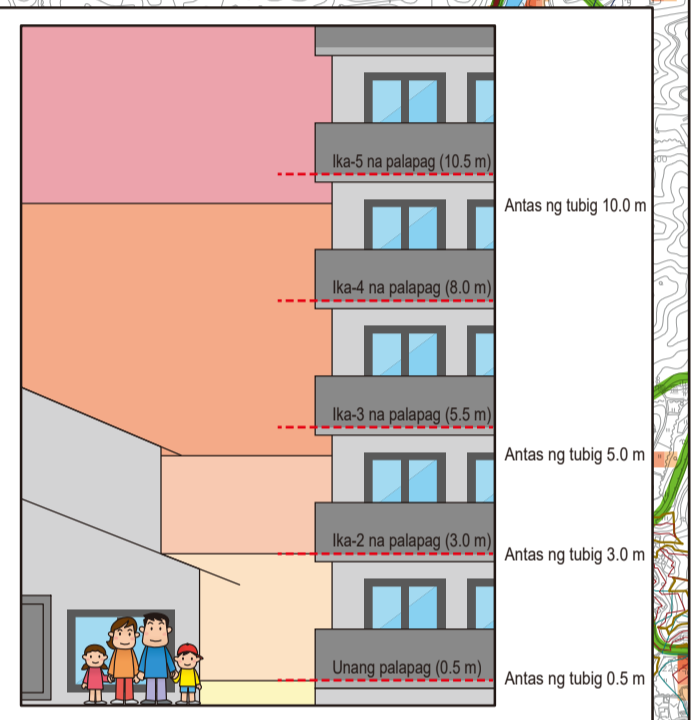

Legend

- Tinatayang lawak ng pag-aw na may kasamang pagguho ng bayay (pagguho ng pangangailang)
- Tinatayang lawak ng pag-aw na may kasamang pagguho ng bahay (pag-aw)
- Nakararang pagbaha (2000 Tokai Flood)
- Mga Special Hazard Area sa Pagguho ng Lupa
- Mga Hazard Area sa Pagguho ng Lupa
- Lugar na may bantay ng pagguho ng lupa
- *Para sa mga detalye, sumangguni sa likurang bahagi.
- Kalsada para sa emergency na transportasyon, atbp.
- Mga Kalsada (national/prefectural)
- Junior high school district
- Mga tinatayang emergency evacuation site para sa bagyo at baha
- Pansamantalang evacuation site para sa sasakyan
- Mga tanggapan ng pamahalaan, estasyon ng bumbero, himpilan ng pulisya
- Mga monitoring camera ng ilog
- Mga estasyon ng pagsubaybay ng water level
- Mga obserbatoryo ng rainfall
- Mga pasilidad na underground
- Mga pasilidad para sa mga taong nangangailangan ng espesyal na tulong

Mga monitoring camera ng ilog

Big.	Pangalan
24	Maitag sa area sa ibabang Hirato Bridge
25	Maitag sa pagpapaligay ng mga pagpapaligay ng tubig (Ichigi River)
26	Maitag sa Takahashi Bridge (Ichigi River)
27	Maitag sa Kuchio Bridge (Ichigi River)
28	Maitag sa pagpapaligay ng Kama River (Ichigi River)
29	Maitag sa Ryugyu Bridge (Ichigi River)
43	Kyo-machi (Kagagawa River)

Mga pasilidad na underground

Big.	Pangalan
1	GAZA Parking
2	Toyota Sanghayan Underground Parking Lot
3	Toyota City Hall, South Building
4	Toyota City Hall, East Building
5	Shio-Toyota Station Underground Parking Lot
6	COMO Parking
7	KITARA Parking

Mga tanggapan ng pamahalaan, estasyon ng bumbero, himpilan ng pulisya

Big.	Pangalan	Tel.
13	Naka Fire Station, Higashi Branch	87-0360
30	Takahashi Police Box	35-0110
45	Takahashi Exchange Center	88-4887
1	Toyota City Hall	31-1212
2	Sanage Community Center (Ibato Exchange Center)	45-4807
3	Takahashi Community Center	80-4729
9	Kita Fire Station	43-0093
20	Toyota Police Station	35-0110
24	Sanagedai Police Box	35-0110
28	Umetsubodai Police Box	35-0110
29	Toyotashi Ekimae Police Box	35-0110
31	Mitachi Police Box	35-0110
35	Outaki Police Substation	35-0110
41	Soukakan Exchange Center	33-0750
42	Umetsubodai Exchange Center	31-0402
46	Misato Exchange Center	80-1697
47	Masutomi Exchange Center	80-3520
54	Sanagedai Exchange Center	45-2838
83	Higashishima Police Substation	62-0110