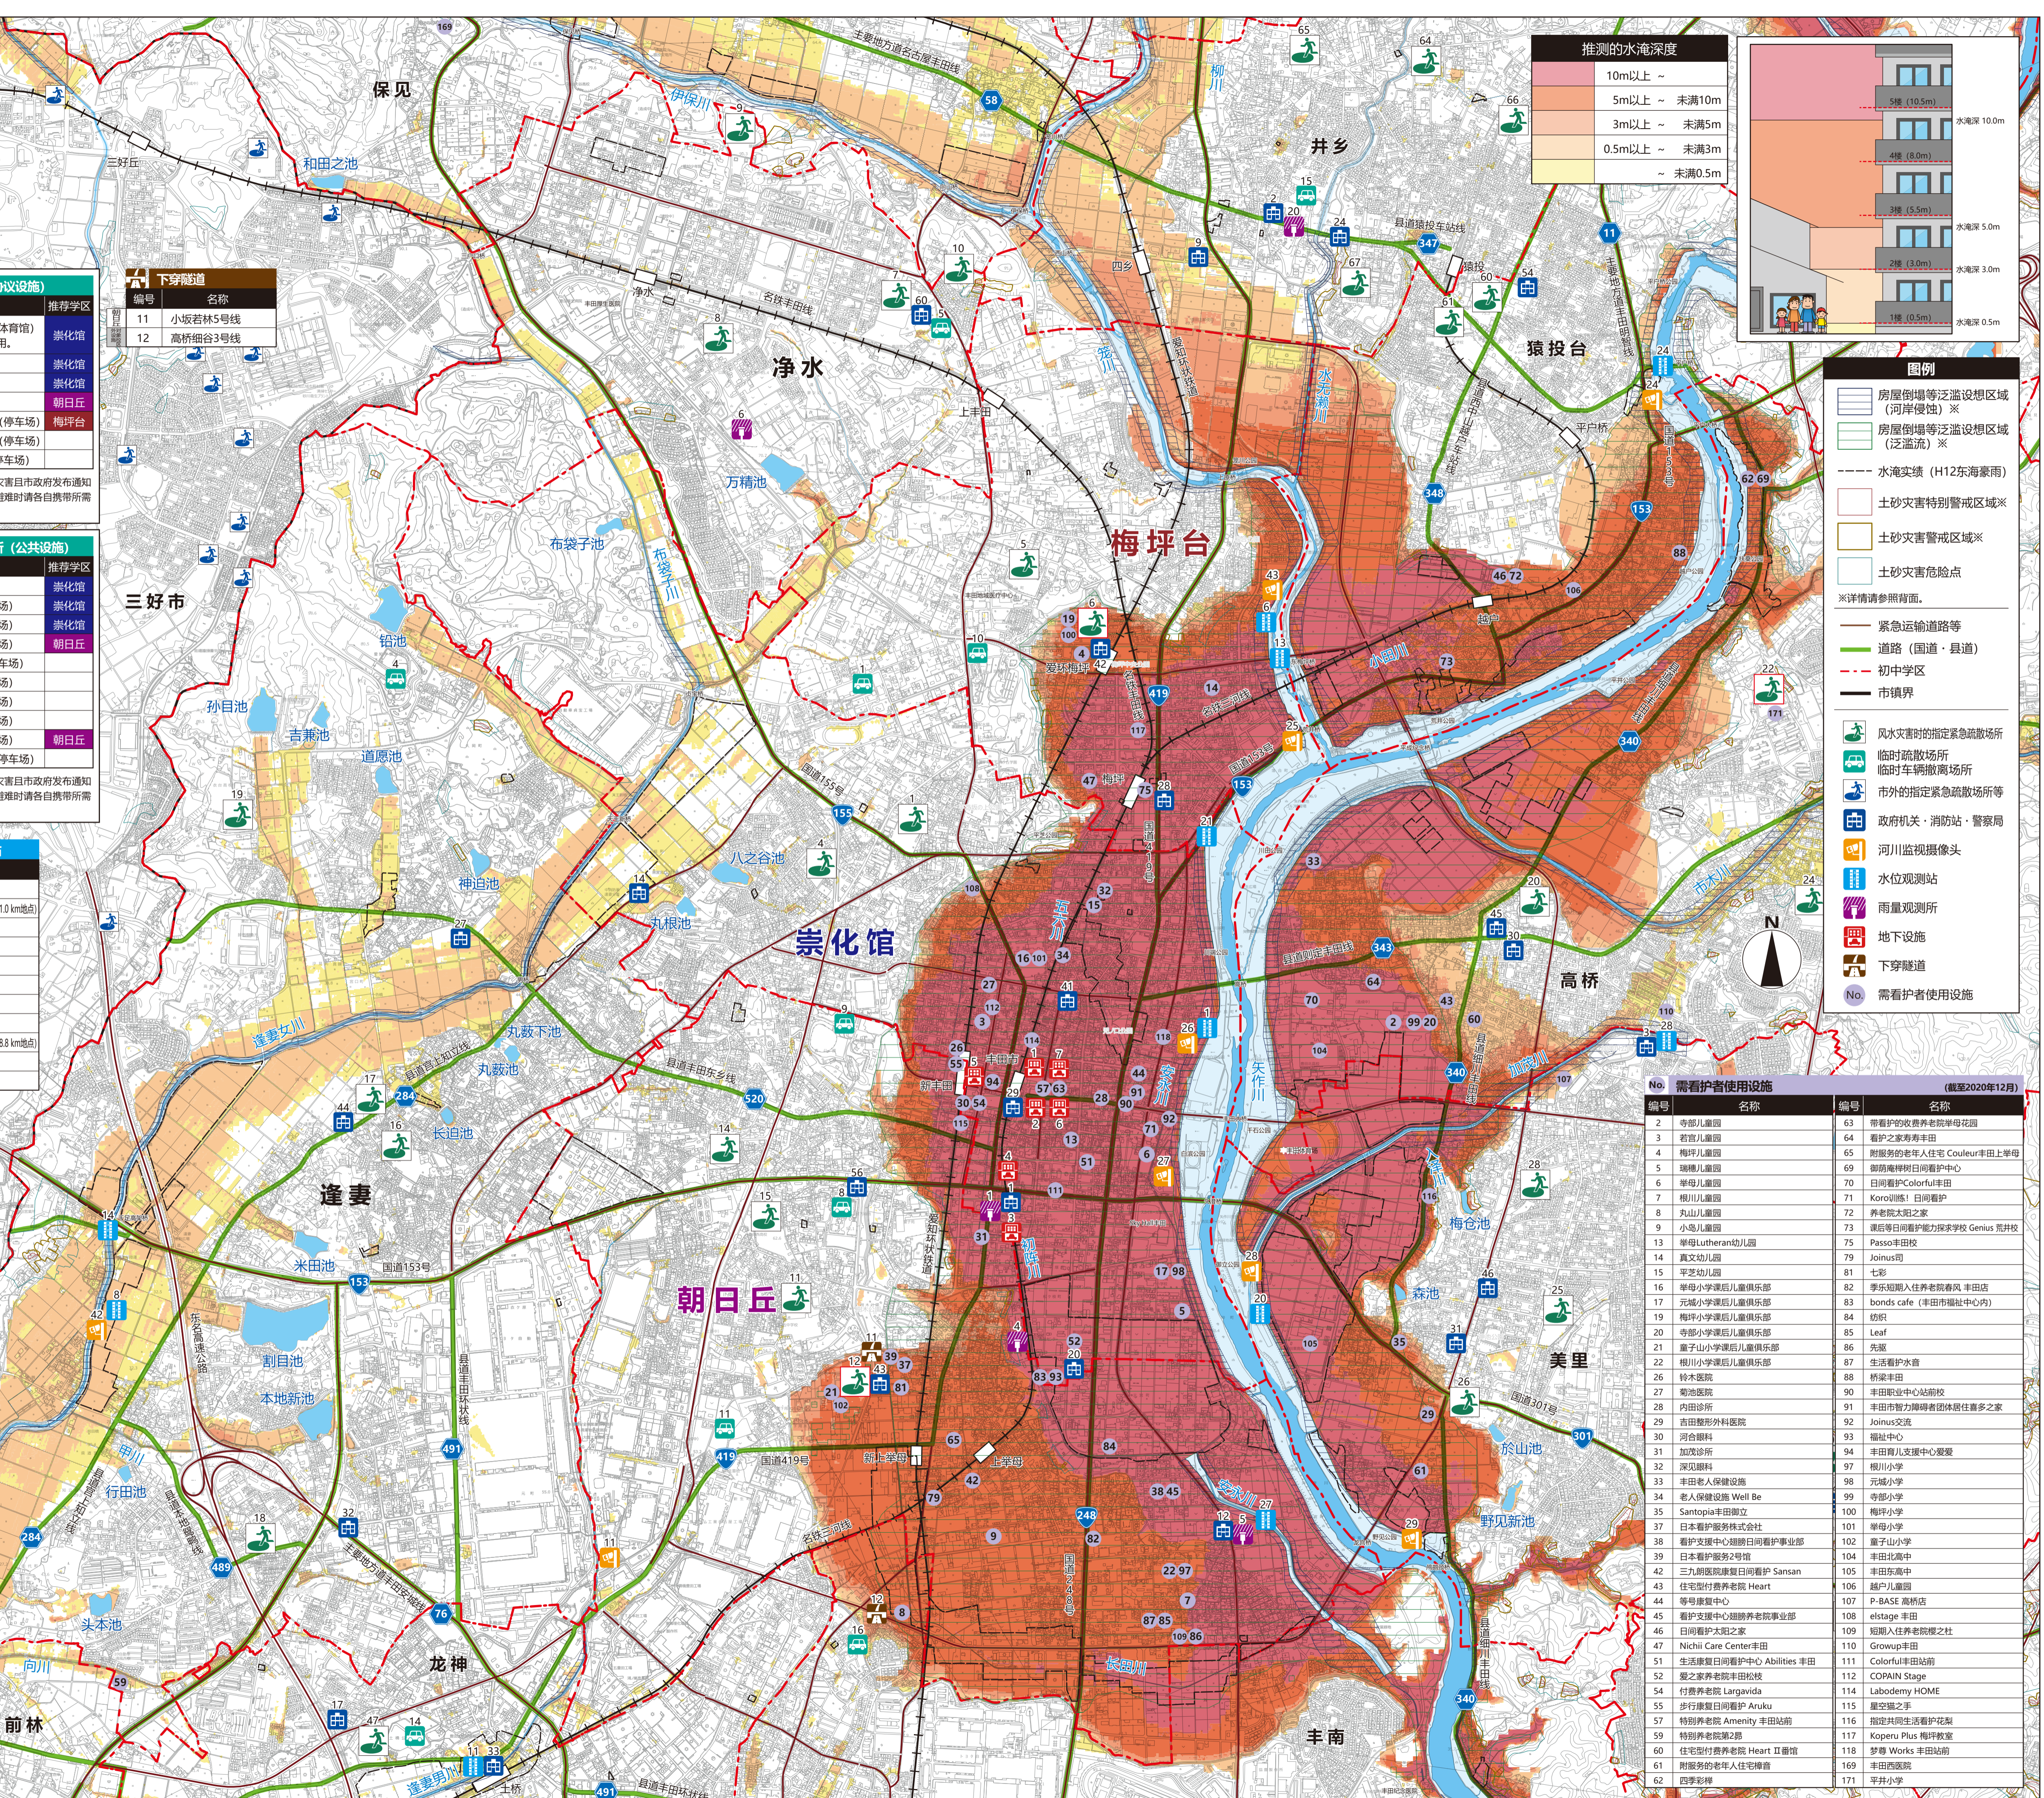

临时车辆撤离场所(公共设施)

编号	名称	推荐学区
8	市民文化会馆	崇化馆
9	昆森公园(停车场)	崇化馆
10	西山公园(停车场)	崇化馆
11	新生公园(停车场)	朝日丘
	鞍之池绿地(停车场)	
14	土桥公园(停车场)	
15	井上公园(停车场)	
16	丸山公园(停车场)	朝日丘
	石野运动广场(停车场)	

这类设施仅在预测到大规模灾害且市政府发布通知的情况下，才可临时使用。避难时请各自携带所需物品。

水位观测站

编号	名称
1	高桥
21	柴川(右岸41.0 km地点)
6	京町
13	东梅坪桥
27	吉森桥
8	千足
14	千足桥
11	站前桥
20	柴川(左岸38.8 km地点)
24	平户桥
28	京之峰桥

地下设施

编号	名称
1	GAZA停车场
2	丰田综合地下停车场
3	丰田市政府南厅舍
4	丰田市政府东厅舍
5	新丰田站地下停车场
6	Como停车场
7	KITARA停车场

雨量观测所

编号	名称
1	西町
6	大清水
4	丰田(常盘町)
5	长兴寺
20	四乡

河川监视摄像头

编号	名称
26	高桥附近(矢作川)
27	久澄桥附近(矢作川)
25	荒川汇合处附近(矢作川)
43	京町(荒川)
11	细谷町(逢妻男川)
42	千足(逢妻女川)
24	平户桥下附近(矢作川)
28	加茂川水闸附近(矢作川)
29	龙宫桥附近(矢作川)

推测的水淹深度

10m以上 ~
5m以上 ~ 未滿10m
3m以上 ~ 未滿5m
0.5m以上 ~ 未滿3m
~ 未滿0.5m

图例

- 房屋倒塌等泛滥设想区域(河岸侵蚀) ※
- 房屋倒塌等泛滥设想区域(泛滥流) ※
- 水淹实绩(H12东海豪雨)
- 土石灾害特别警戒区域※
- 土石灾害警戒区域※
- 土石灾害危险点
- 紧急运输道路等
- 道路(国道・县道)
- 初级中学区
- 市镇界
- 风灾时的指定紧急疏散场所
- 临时疏散场所
- 临时车辆撤离场所
- 市外的指定紧急疏散场所等
- 政府机关・消防站・警察局
- 河川监视摄像头
- 水位观测站
- 雨量观测所
- 地下设施
- 下穿隧道
- 需看护者使用设施