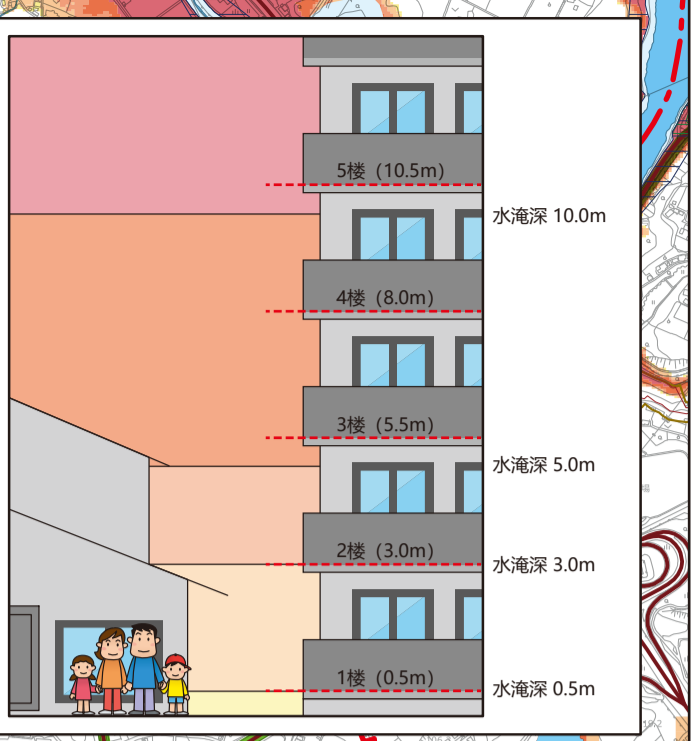

图例

- 房屋倒塌等泛滥设想区域(河岸侵蚀) ※
- 房屋倒塌等泛滥设想区域(泛滥流) ※
- 水淹实绩(H12东海豪雨)
- 土石灾害特别警戒区域※
- 土石灾害警戒区域※
- 土石灾害危险点
- 紧急运输道路等
- 道路(国道・县道)
- 初级中学区
- 市镇界
- 风灾时的指定紧急疏散场所
- 临时疏散场所
- 临时车辆撤离场所
- 市外的指定紧急疏散场所等
- 政府机关・消防站・警察局
- 河川监视摄像头
- 水位观测站
- 雨量观测所
- 地下设施
- 下穿隧道
- 需看护者使用设施

需看护者使用设施 (截至2020年12月)

编号	名称	名称
2	寺部儿童园	63 带看护的收费养老院寿母花园
3	若部儿童园	64 看护之家寿寿丰田
4	梅坪儿童园	65 附股房的老年人住宅 Couleur丰田上里母
5	榎井儿童园	69 御崎榎井日间看护中心
6	梅坪儿童园	70 日间看护Colorful丰田
7	梅川儿童园	71 Koroyama 日间看护
8	丸山儿童园	72 养老院太阳之家
9	小島儿童园	73 课后等日间看护能力培养学校 Genius 荒井校
13	半井 Lutheran 儿童园	75 Passo丰田校
14	真立儿童园	79 Joimus 司
15	平交儿童园	81 七彩
16	梅坪小学课后儿童俱乐部	82 季季短期入住养老院春风 丰田店
17	元城小学课后儿童俱乐部	83 bonds cafe (丰田市福祉中心内)
19	梅坪小学课后儿童俱乐部	84 坊屋
20	寺部小学课后儿童俱乐部	85 Leaf
21	童子山小学课后儿童俱乐部	86 先施
22	梅川小学课后儿童俱乐部	87 生活看护水音
26	榎木医院	88 榎木丰田
27	寿海医院	90 丰田福祉中心站前校
28	内科诊所	91 丰田市智力障碍者团体居住者之家
29	吉田整形外科医院	92 Joimus 交流
30	痔疮科	93 福祉中心
31	加茂诊所	94 丰田育儿支援中心爱妻
32	深见眼科	97 梅川小学
33	丰田老人保健设施	98 元城小学
34	老人保健设施 Well Be	99 寺部小学
35	Santopia 丰田店	100 梅坪小学
37	日本看护服务株式会社	101 半井小学
38	看护支援中心 榎井日间看护事业部	102 童子山小学
39	日本看护服务2号馆	104 丰田北高中
42	三九郎医院 榎井日间看护 Sansan	105 丰田东高中
43	住宅型付养老院 Heart	106 越户儿童园
44	等号康宁中心	107 P-BASE 高松店
45	看护支援中心 榎井养老院事业部	108 estage 丰田
46	日间看护太阳之家	109 短期入住养老院之社
47	Nichii Care Center 丰田	110 Group 丰田
51	生活支援日间看护中心 Abilities 丰田	111 Colorful 丰田站前
52	爱妻养老院丰田分校	112 COPAIN Stage
54	付费日间看护中心 Largavida	114 Labodemy HOME
55	步行看护日间看护 Aruku	115 星空之手
57	特别养老院 Amenity 丰田站前	116 指定共同生活看护花梨
59	特别养老院 2号馆	117 Koperu Plus 梅坪教室
60	住宅型付养老院 Heart II 榎井	118 梦野 Works 丰田站前
61	附股房的老年人住宅 寿音	169 丰田西医院
62	四季咖啡	171 平井小学