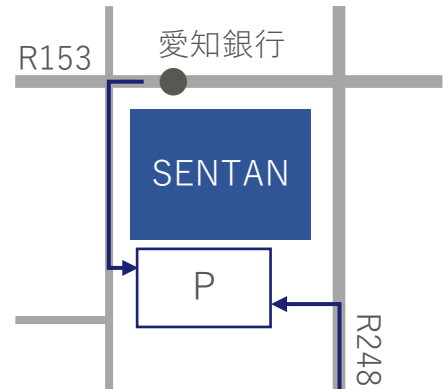

【第1部】

1. 豊田市DXモデル事例創出事業の説明
2. 募集するモデル事例と応募書類の記載方法

【第2部】

3. RFIDを活用したモノの管理事例紹介
／マस्पロ電工株式会社
4. 生成AIを活用したナレッジ共有事例紹介
／株式会社エフィシエント
5. 参加者交流会（～16:00迄）

事業に関しては裏面の案内もご覧ください

お申込（参加無料）

右記QRコードもしくは下記のURLからお申し込みください。

<https://forms.office.com/e/n7B4q1fMPh>