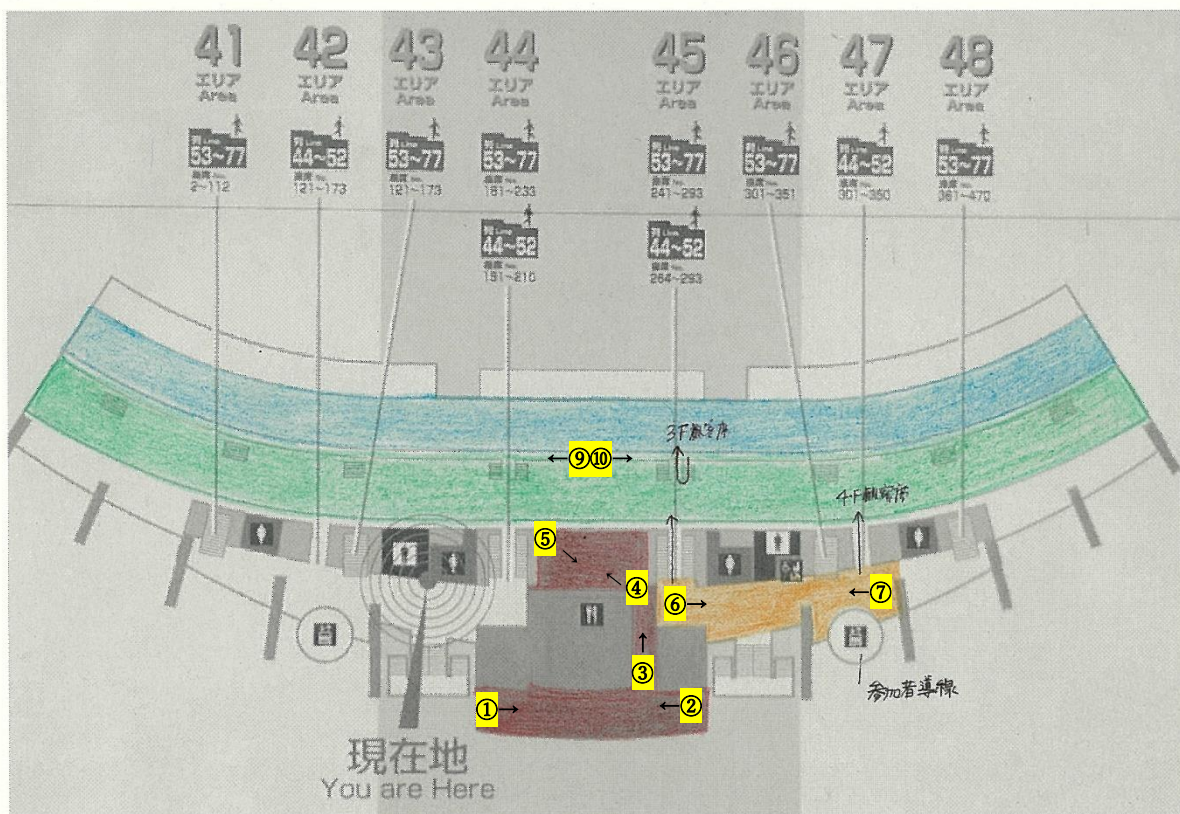

豊田スタジアム 利用可能場所：色付き箇所

青色：3階観客席 緑色：4階観客席 赤色：レストラン

ピンク色：3階コンコース オレンジ色：4階コンコース

①

②

③

④

⑤

⑥

⑦

⑧

⑨

⑩

スカイホール 利用可能場所：1階メインホール、2階サブホール