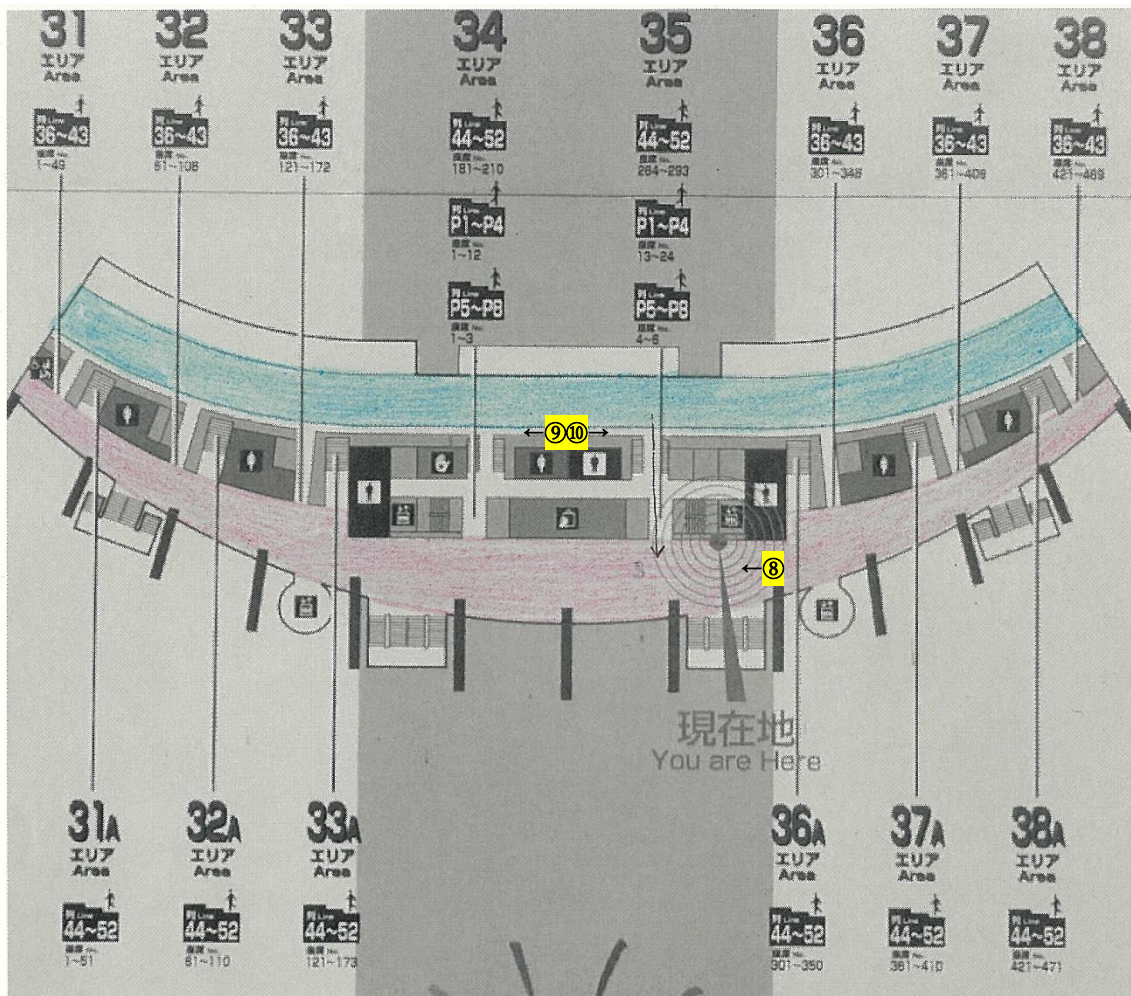

豊田スタジアム 利用可能場所：色付き箇所

青色：3階観客席 緑色：4階観客席 赤色：レストラン

ピンク色：3階コンコース オレンジ色：4階コンコース

①

②

③

④

⑤

⑥

⑦

⑧

⑨

⑩

スカイホール 利用可能場所：1階メインホール、2階サブホール