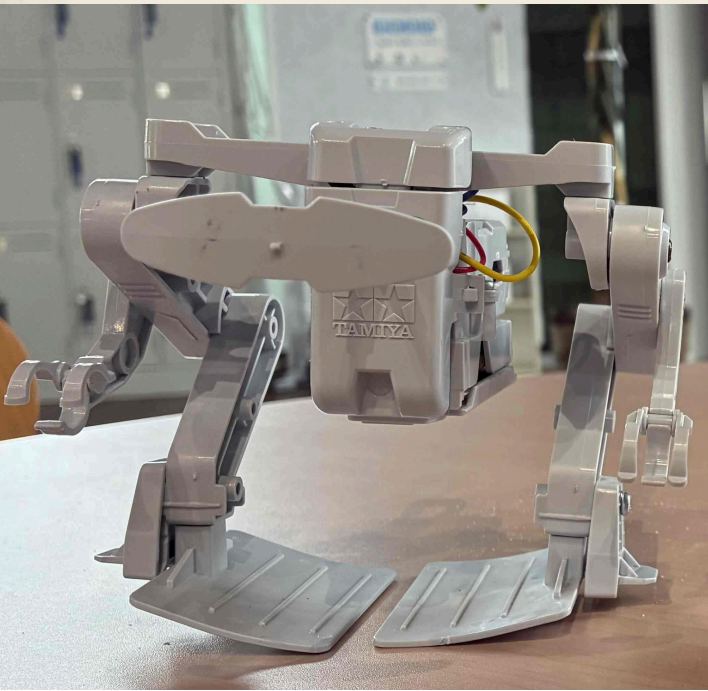

ロボット講座入門編！

ロボットのクイズや分解に挑戦して
ロボットと友達になろう！

R8.5.23 (土) 10:00-12:00

ものづくり創造拠点SENTAN

抽選
12名

講師

鳥本 雅氏

楠 維恩氏

石坂 論之氏

初めてロボットを
学ぶ方でも大丈夫！
一緒に楽しく学べるよ！

内容

はじめに未来のロボットや日本や海外そして豊田市のロボットに関するクイズに挑戦！
楽しく学んだあとは、実際に「重心移動歩行ロボ」の分解や組立てに挑戦してみましょ
う！ロボット初心者の方でも楽しく学べます！

参加費用

無料

申込方法

右の二次元コードから申込