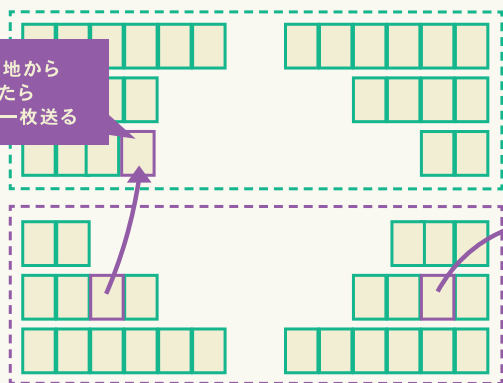

＼ 知ってるともっと楽しい! / 競技かるたの 基本の"き"

100枚の札を裏返してよく混ぜ、
25枚ずつ取る(残り50枚は使わない)。
取った25枚の札を自陣(自分の陣地)と
敵陣(相手の陣地)にそれぞれ並べて、
自陣の札が先になくなった方が勝ち!

相手の陣地から
札を取ったら
自陣から一枚送る

その場のない
「空札」が
読まれることも

規定の枠の外に
飛ばしても
自分の
「取り札」に

札の並べ方も
勝負の鍵!

会場

● 大会会場 ●
名鉄トヨタホテル

名鉄豊田線

豊田市駅

KITARA

● イベント会場 ●
せんもんてんがい かい
GAZA 専門店街2階
セントラルコート

豊田市喜多町1-140

問合せ