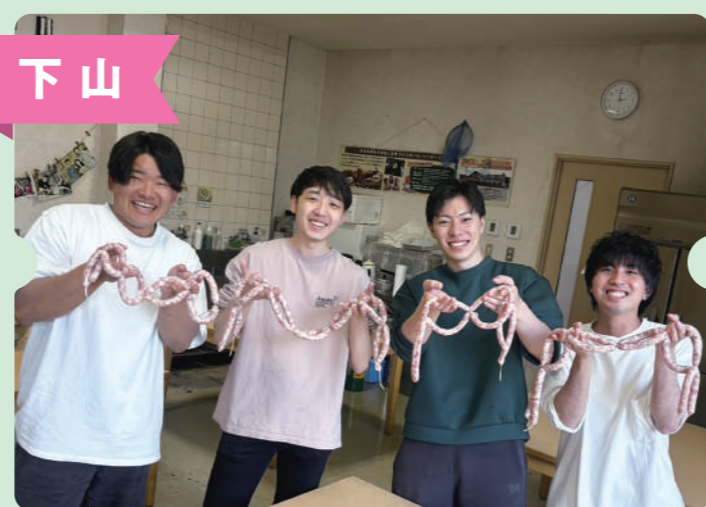

おでかけパス70

クーポン

COUPON

おでかけパス70を購入すると、

市内の観光・文化施設で使える
クーポン券（おでかけパス70
購入相当額）がもらえる!

クーポン券の受け取り・利用方法

STEP1

おでかけパス70を
購入しましょう!

STEP2

クーポン券が
送付されます

STEP3

クーポン券を
利用しましょう!

クーポン券は、本人及び本人と同伴でお出かけされる方のみ利用できます。
クーポン券の利用は1度に1人6枚までです。

おでかけパス70に関する情報は市ホームページで確認

対象者

令和8年5月1日～令和8年9月30日に
「おでかけパス70」を購入した方

配布時期・方法

「おでかけパス70」購入月の翌月、
市が対象者にクーポン券を郵送（申請不要）

配布枚数

定期券の期間	1か月	2か月	3か月
配布枚数	6枚	12枚	18枚

有効期間

令和8年6月1日～令和8年12月31日
（サービス提供機関の営業日のみ利用可能）

クーポン券が使える施設

手づくり工房山遊里

問合せ先

- クーポン事業に関すること … 豊田市交通政策課 電話：0565-34-6603 / FAX：0565-33-2433
- サービス提供機関・クーポンメニューに関すること … 各サービス提供機関へお問合せください。

ODEKAKE PASS 70 Coupon