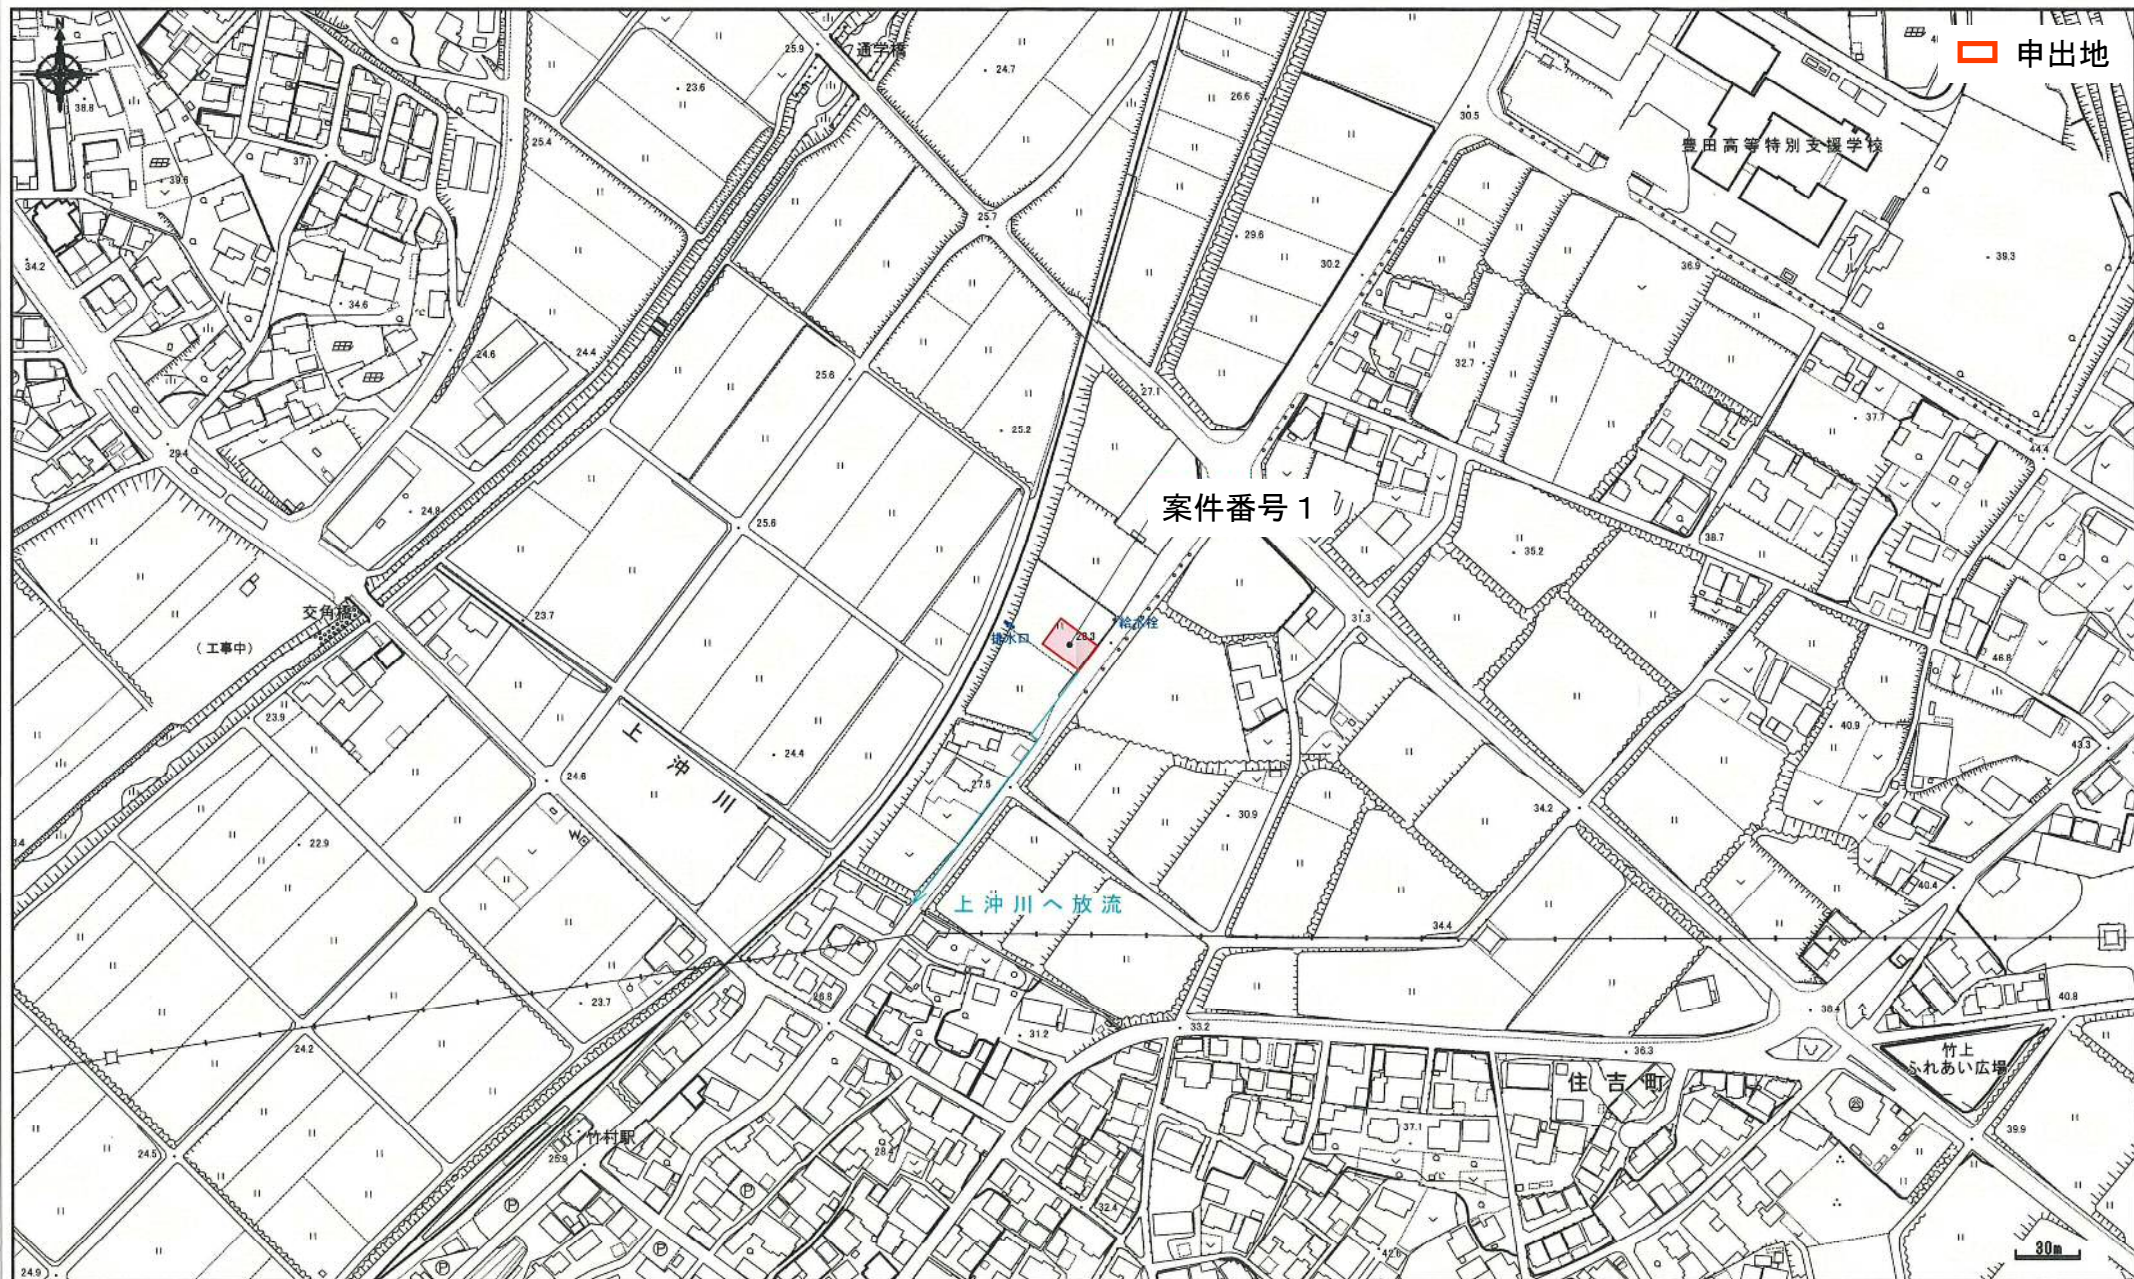

1 地域計画の変更について

(1) 区域の変更について

【区域の除外】

番号	所在地番	面積 (㎡)	内容
1	竹町三ツ田37番2の一部	294 ㎡	分家住宅
2	吉原町東栄25番	1,019 ㎡	駐車場

(2) 農業を担う者の変更について

番号	所在地番	現在の担い手	新たな担い手	変更理由
1	駒場町新栄17			
2	駒場町新生85-1			
3	駒場町西52			
4	駒場町西83			
5	駒場町川戸18			
6	駒新町中通218			
7	広田町山崎1-1			
8	広田町富田161			
9	高岡町安保25-1			
10	高岡町安保25-2			
11	高岡本町中部356-1			
12	若林西町塚本138			
13	若林西町東千間29			
14	若林西町東千間30			
15	住吉町太平19-1			
16	生駒町大坪26			
17	生駒町東山745-1			
18	生駒町東山745-2			
19	前林町陣田50			
20	前林町陣田51			
21	大林町4丁目79			
22	竹元町外田166-4			
23	竹元町小寸越16-1の一部			
24	竹元町新畑26			
25	竹元町東山5			

番号	所在地番	現在の担い手	新たな担い手	変更理由
26	竹元町北細畔23			
27	堤町下丸山32			
28	堤町桜56-1			
29	堤町桜56-2			
30	堤町上大田69			
31	堤町神田102			
32	堤町神田108			
33	宝町御幸45-1			
34	本町本竜53-1			
35	本町本竜53-2			

申出地

申出地

案件番号 1

位置図

中心地 | 豊田市吉原町 付近

案件番号2

申出地

案件番号 2