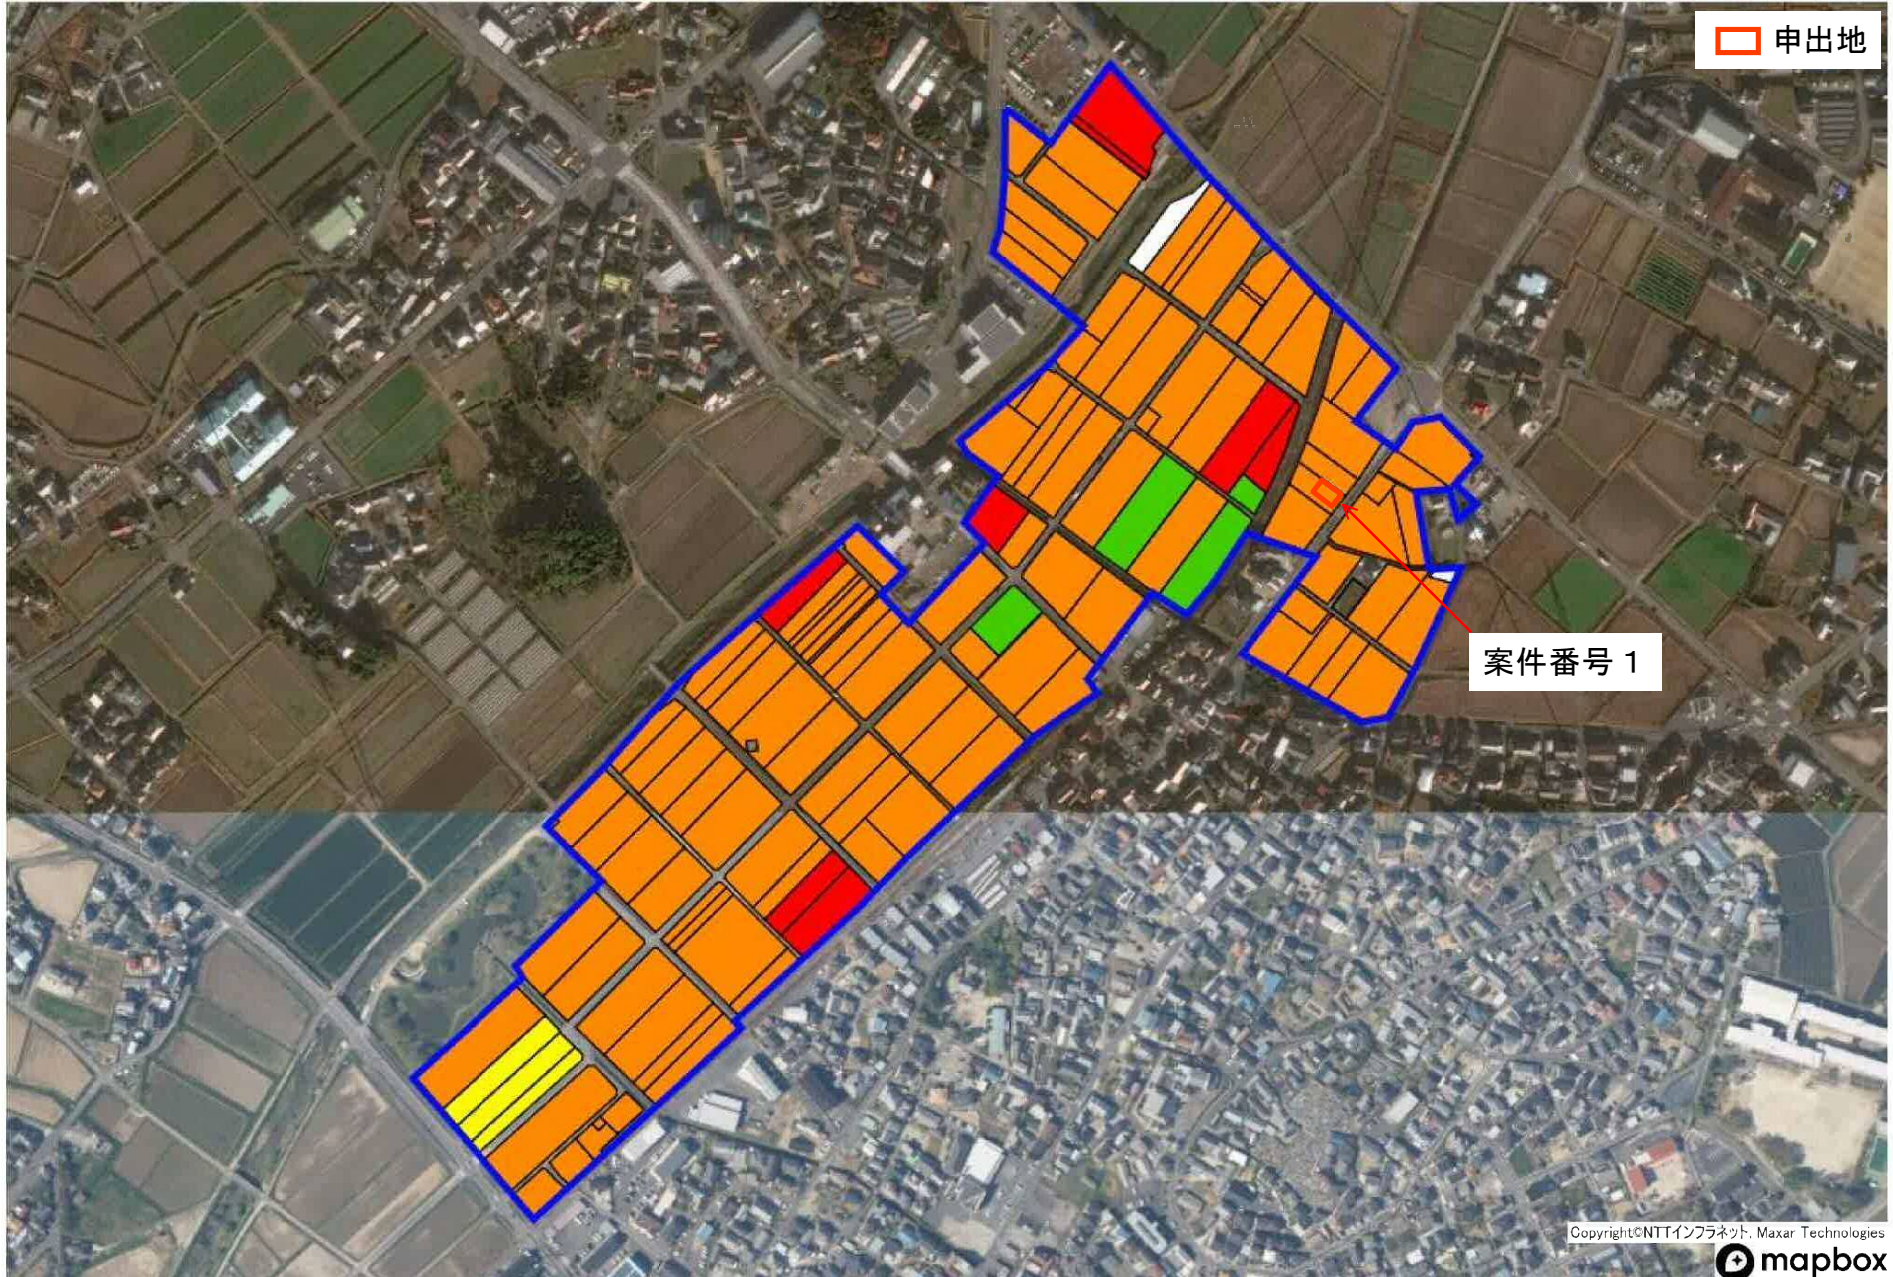

1 地域計画の変更について

(1) 区域の変更について

【区域の除外】

番号	所在地番	面積 (㎡)	内容
1	竹町三ツ田37番2の一部	294 ㎡	分家住宅
2	吉原町東栄25番	1,019 ㎡	駐車場

(2) 農業を担う者の変更について

番号	所在地番	現在の担い手	新たな担い手	変更理由
1	駒場町新栄17			
2	駒場町新生85-1			
3	駒場町西52			
4	駒場町西83			
5	駒場町川戸18			
6	駒新町中通218			
7	広田町山崎1-1			
8	広田町富田161			
9	高岡町安保25-1			
10	高岡町安保25-2			
11	高岡本町中部356-1			
12	若林西町塚本138			
13	若林西町東千間29			
14	若林西町東千間30			
15	住吉町太平19-1			
16	生駒町大坪26			
17	生駒町東山745-1			
18	生駒町東山745-2			
19	前林町陣田50			
20	前林町陣田51			
21	大林町4丁目79			
22	竹元町外田166-4			
23	竹元町小寸越16-1の一部			
24	竹元町新畑26			
25	竹元町東山5			

番号	所在地番	現在の担い手	新たな担い手	変更理由
26	竹元町北細畔23			
27	堤町下丸山32			
28	堤町桜56-1			
29	堤町桜56-2			
30	堤町上大田69			
31	堤町神田102			
32	堤町神田108			
33	宝町御幸45-1			
34	本町本竜53-1			
35	本町本竜53-2			

申出地

申出地

案件番号 1

位置図

中心地 | 豊田市吉原町 付近

案件番号2

申出地

案件番号 2