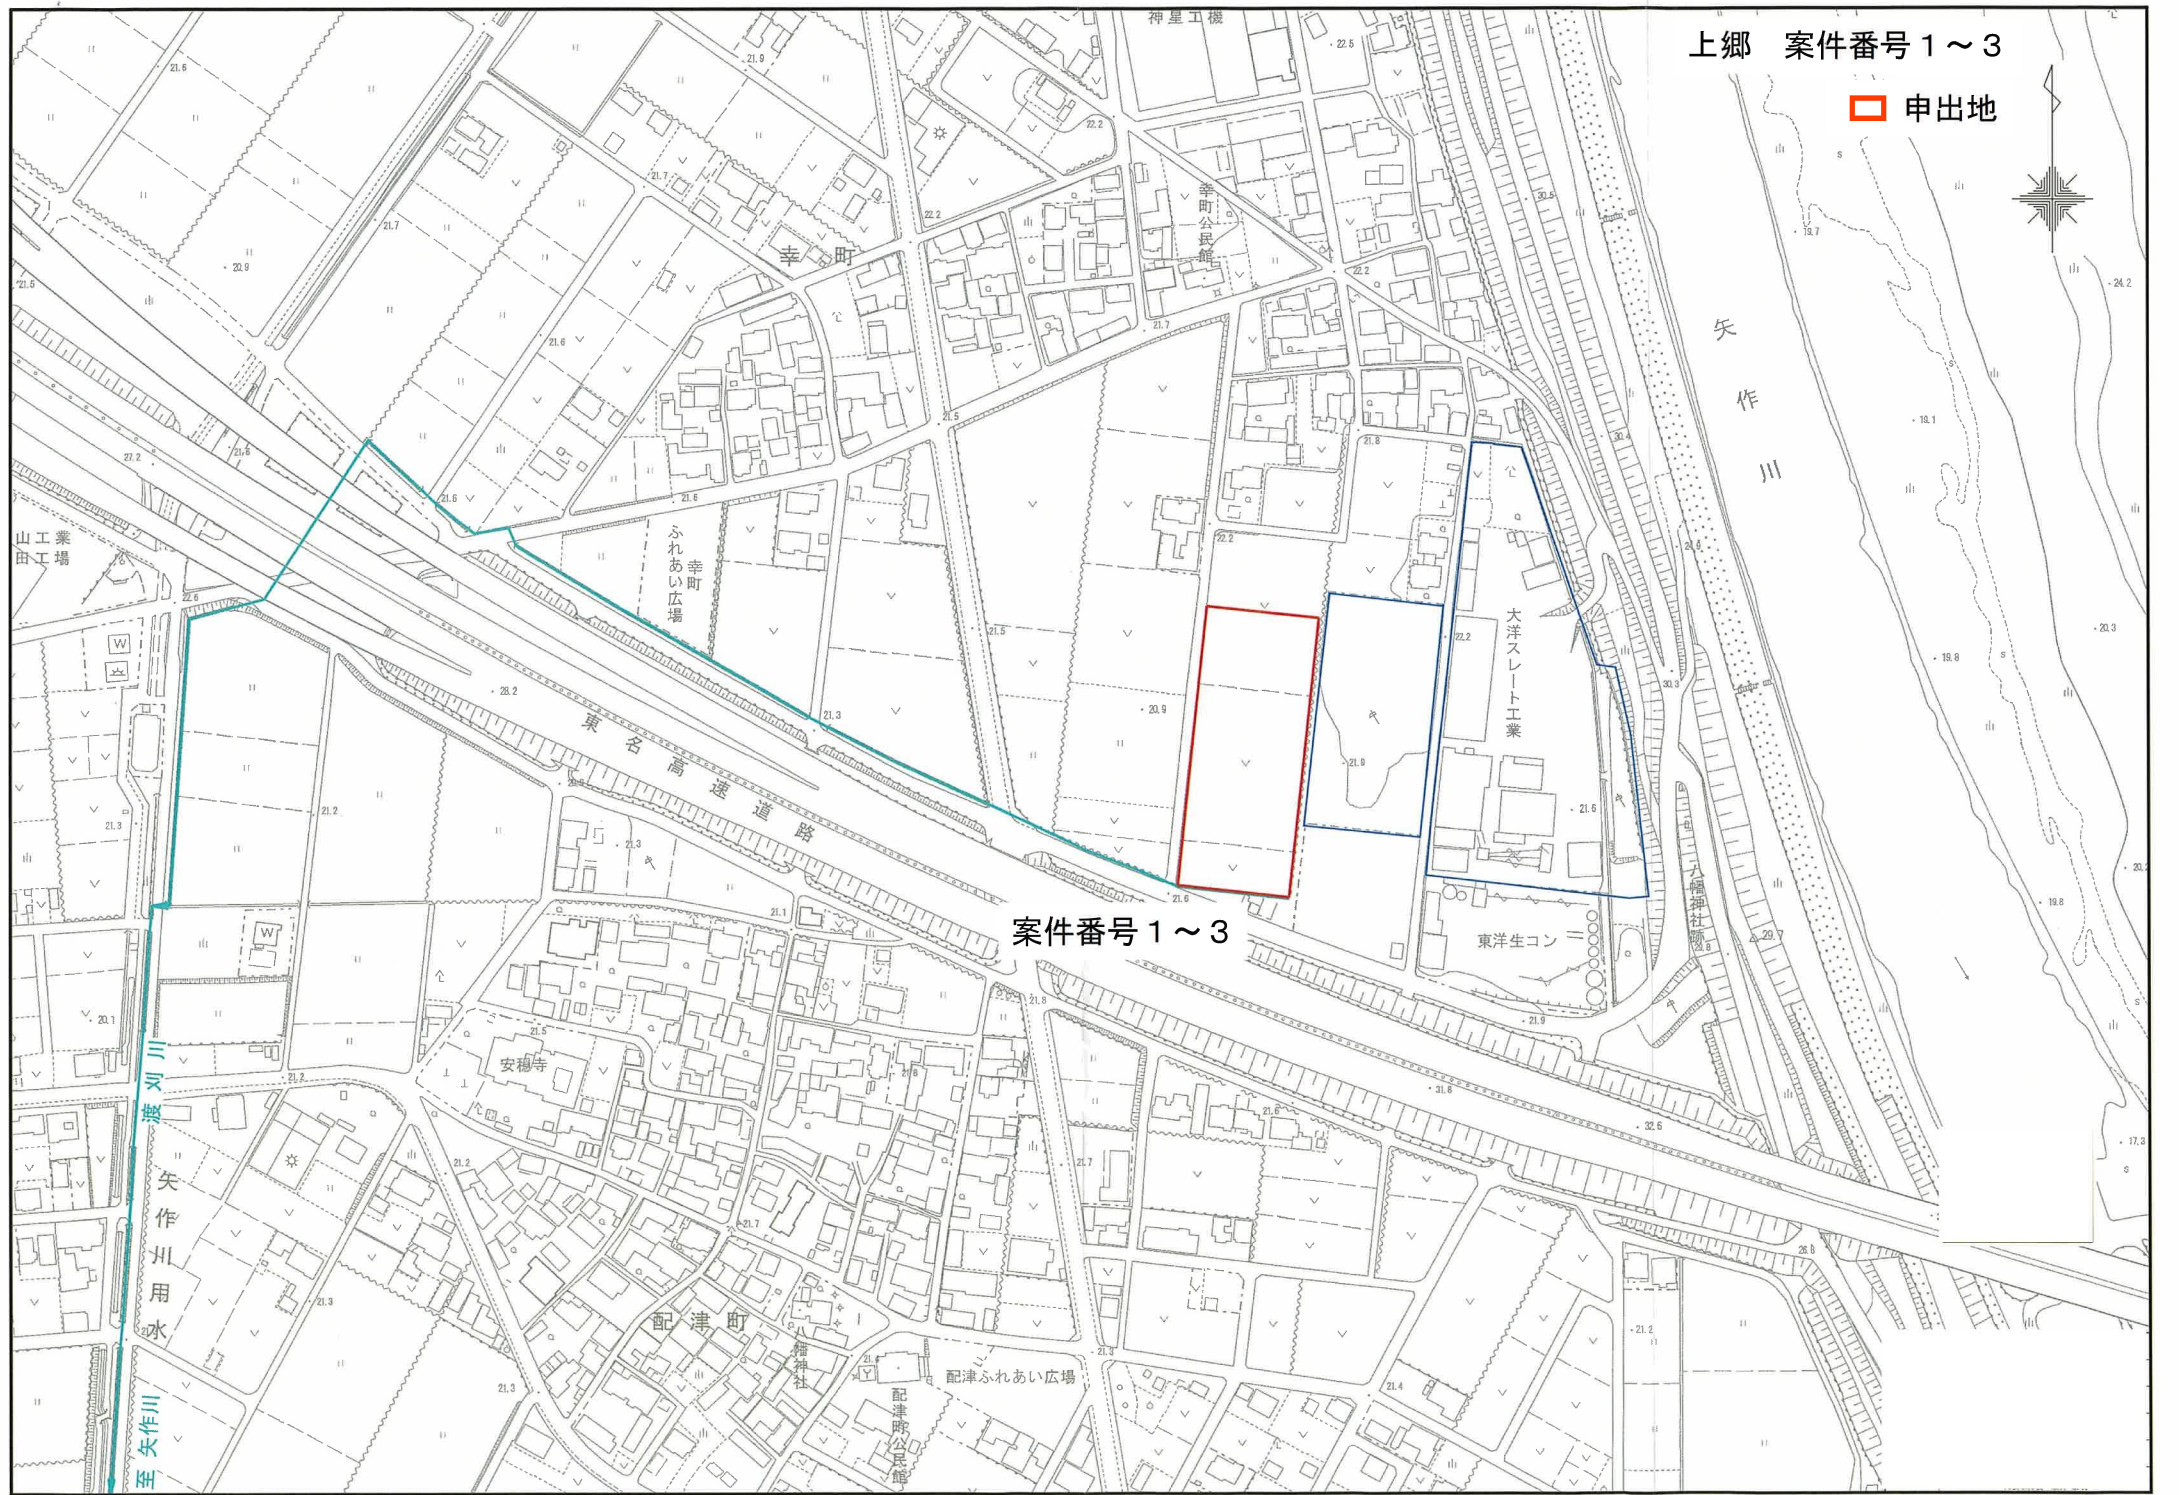

1 地域計画の変更について

(1) 区域の変更について

【区域の除外】

番号	所在地番	面積 (㎡)	内容
1	幸町家下105番	1,960 ㎡	製品置き場
2	幸町家下106番	2,803 ㎡	製品置き場
3	幸町家下107番	2,074 ㎡	製品置き場

(2) 農業を担う者の変更について

番号	所在地番	現在の担い手	新たな担い手	変更理由
1	幸町鎌田118			
2	広美町上山60			
3	福受町山王前34			
4	福受町山王前88-1			
5	福受町上長40-1			
6	福受町上長40-2			
7	和会町稲葉25			
8	和会町家下42			
9	和会町東赤池10			

上郷 案件番号 1~3

申出地

案件番号 1~3

山工業
田工場

幸町

神星工場

幸町公民館

ふれあい広場
幸町

東名高速道路

大洋スレート工業

東洋生コン

六福神社

安福寺

配津町

配津ふれあい広場

配津町公民館

矢作川用水
至 矢作川