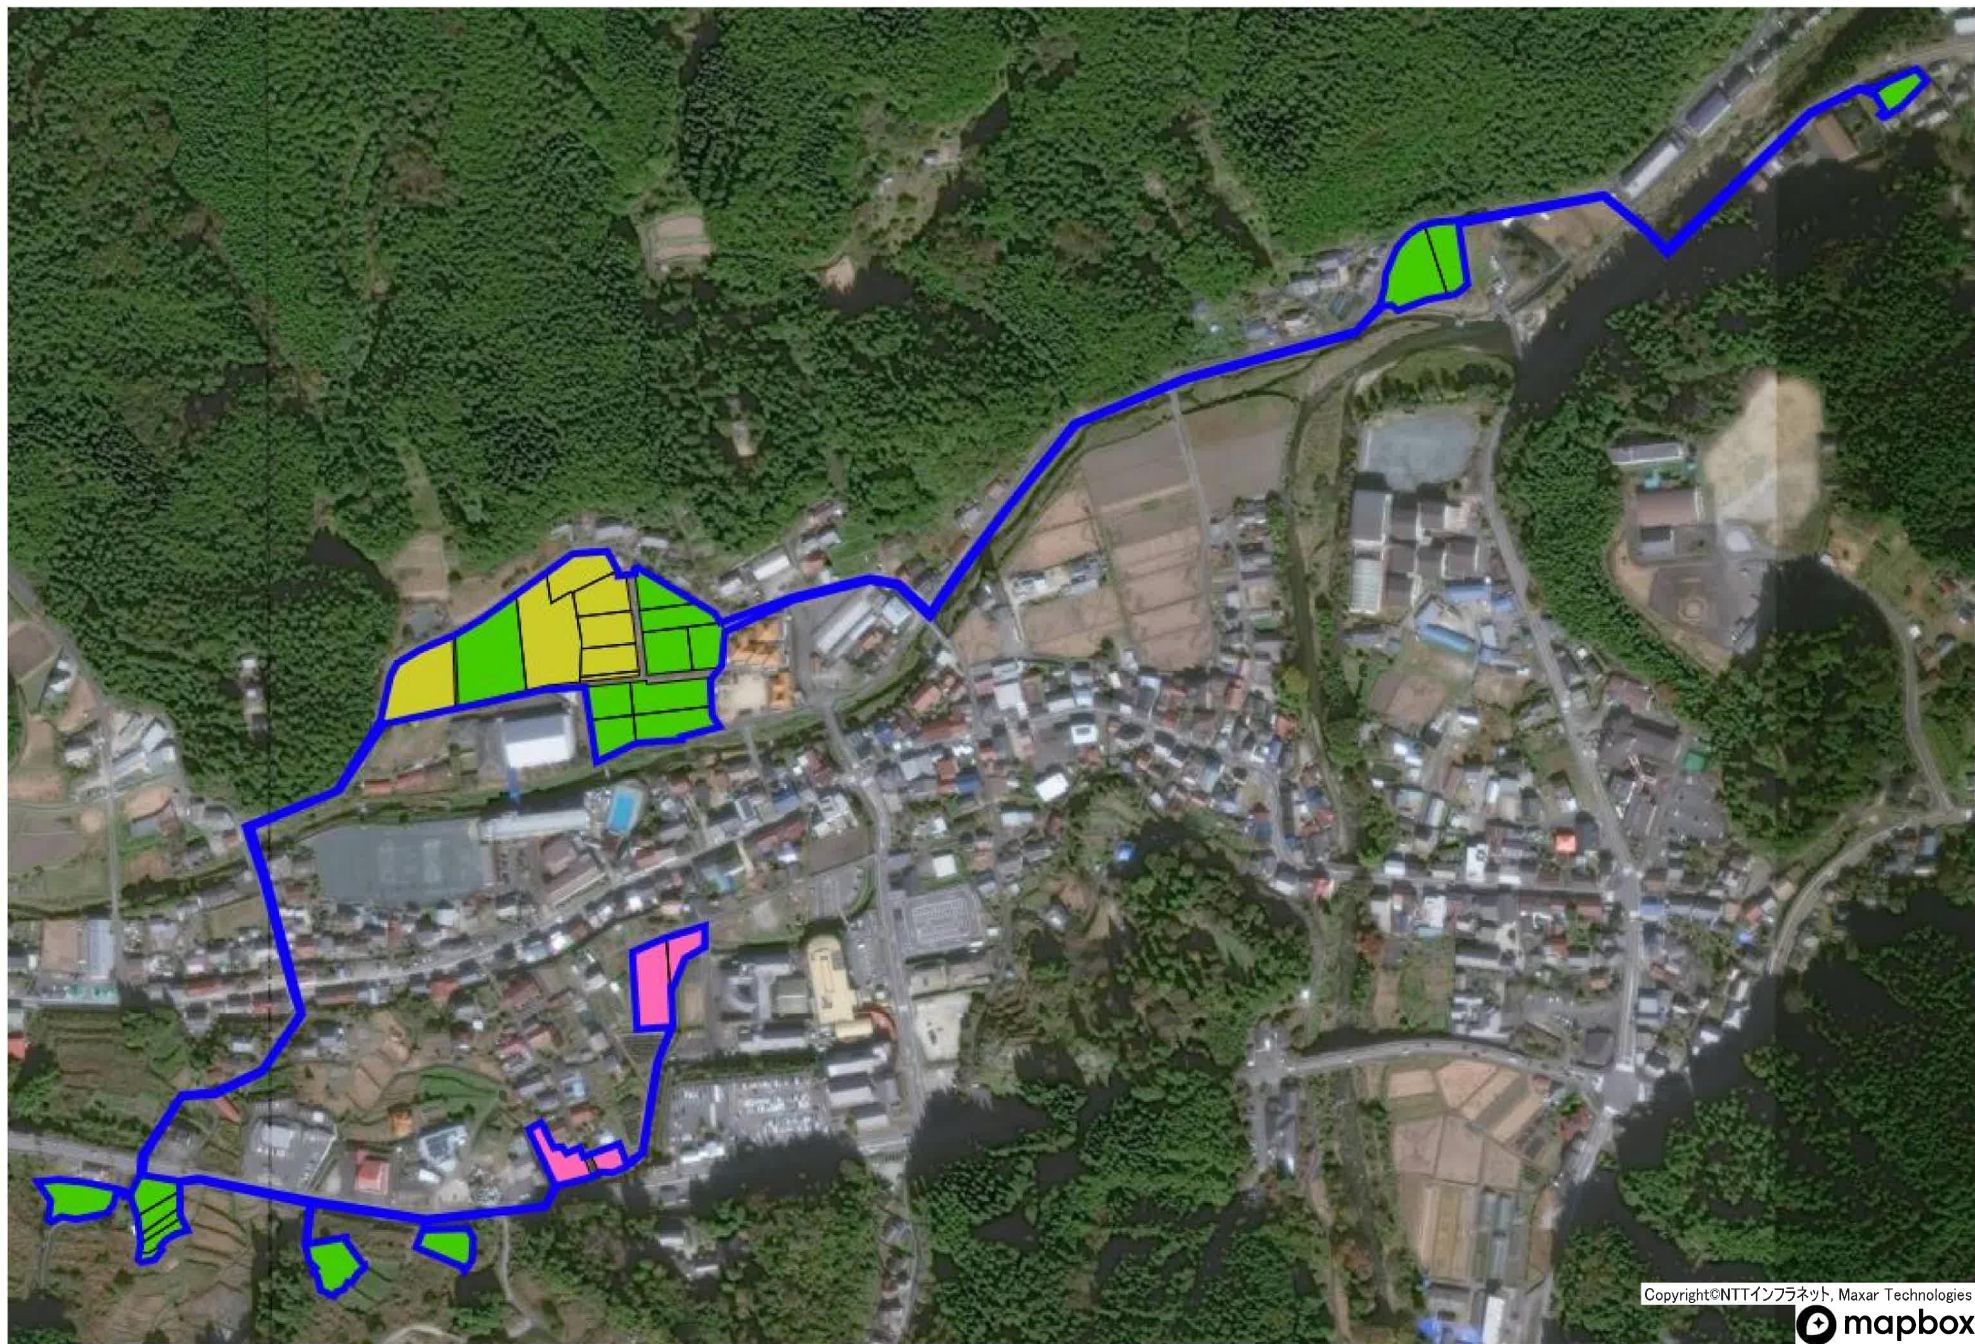

御所貝津町

桑原町

武節町

小田木町

Copyright©NTTインフラネット, Maxar Technologies

黒田町

富永町

Copyright©NTTインフラネット, Maxar Technologies

中当町

稲武町

夏焼町

野入町

Copyright©NTTインフラネット, Maxar Technologies

押山町

川手町

大野瀬町

令和5年度

この図面は、図面製作用に作成した土地情報開示図の巻頭で、土地境界線等についての法的な証明力はありませんので、他の目的への使用及びコピー・転写などはいけません。

福島県