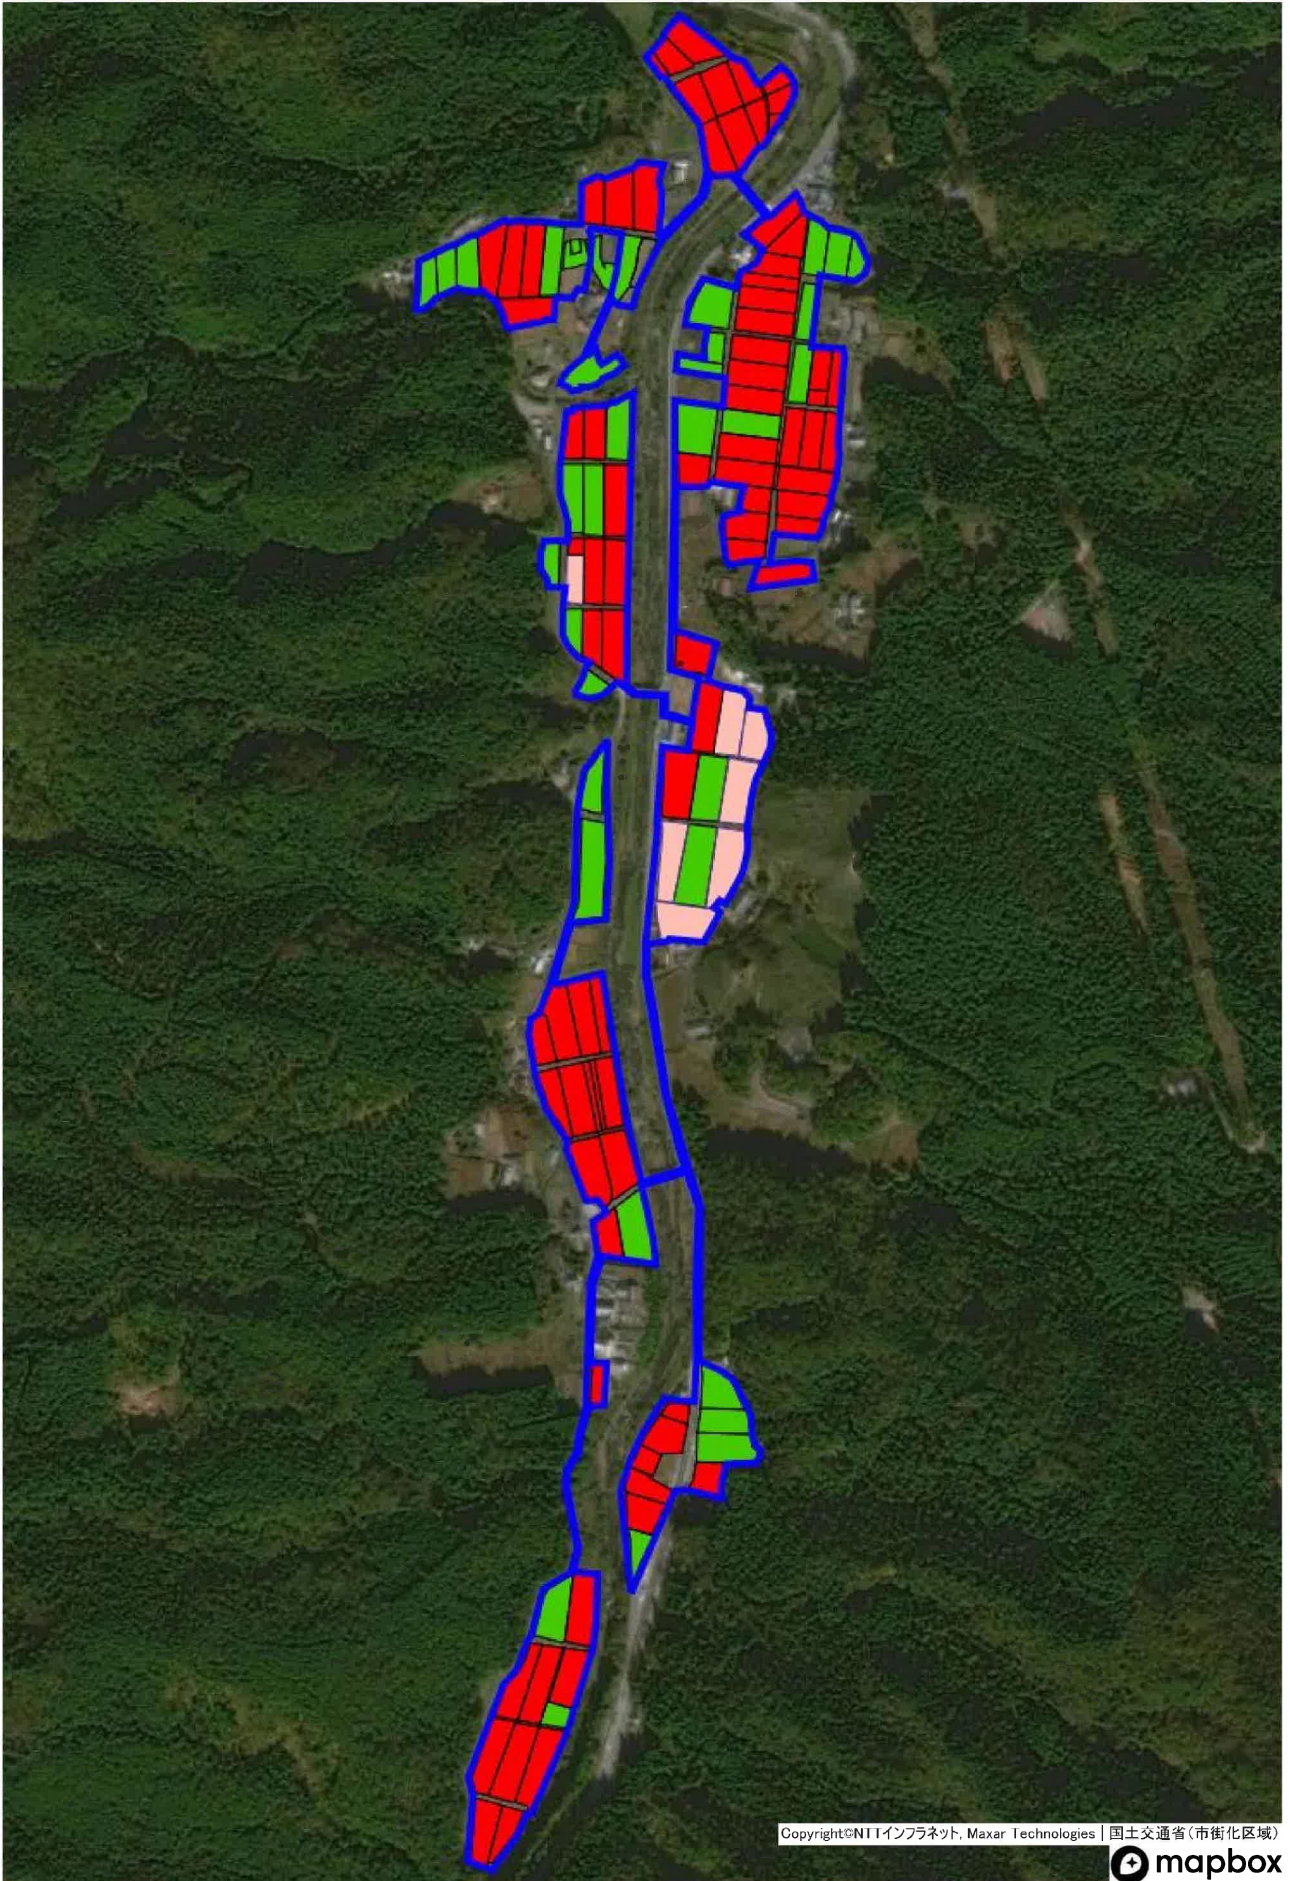

御所貝津町

桑原町

武節町

小田木町

Copyright©NTTインフラネット, Maxar Technologies

黒田町

富永町

Copyright©NTTインフラネット, Maxar Technologies

中当町

稲武町

夏焼町

野入町

Copyright©NTTインフラネット, Maxar Technologies

押山町

川手町

大野瀬町

令和5年度

この図面は、図面製作用に作成した土地情報開示図の巻頭で、土地境界線等についての法的な証明力はありませんので、他の目的への使用及びコピー・転写などはいけません。

福島県