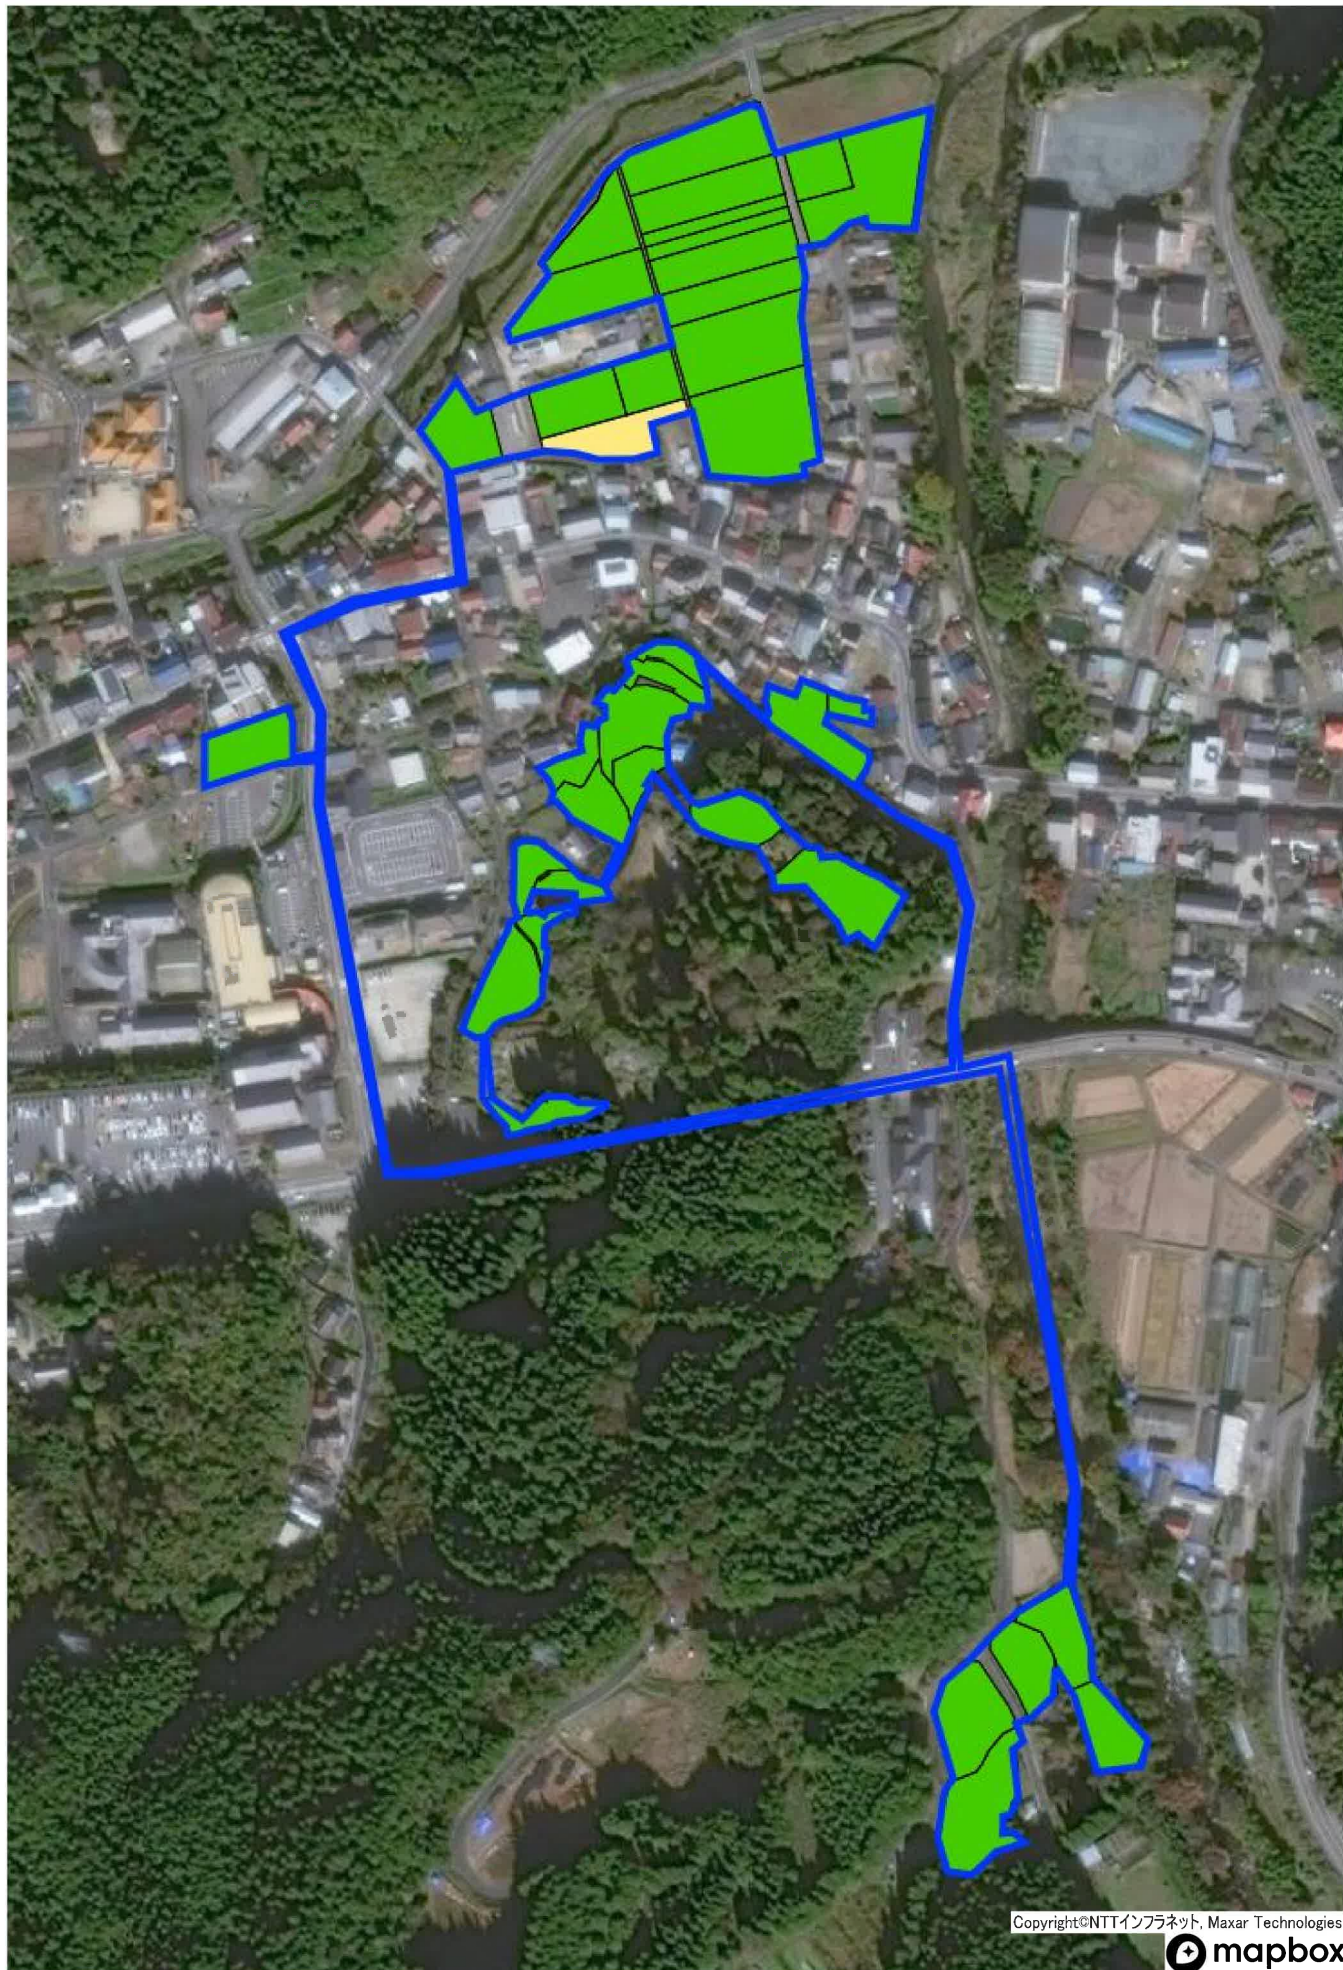

御所貝津町

桑原町

武節町

小田木町

Copyright©NTTインフラネット, Maxar Technologies

黒田町

富永町

Copyright©NTTインフラネット, Maxar Technologies

中当町

稲武町

夏焼町

野入町

Copyright©NTTインフラネット, Maxar Technologies

押山町

川手町

大野瀬町

令和5年度

この図面は、図面製作用に作成した土地情報開示図の巻頭で、土地境界線等についての法的な証明力はありませんので、他の目的への使用及びコピー・転写などはいけません。

福島県