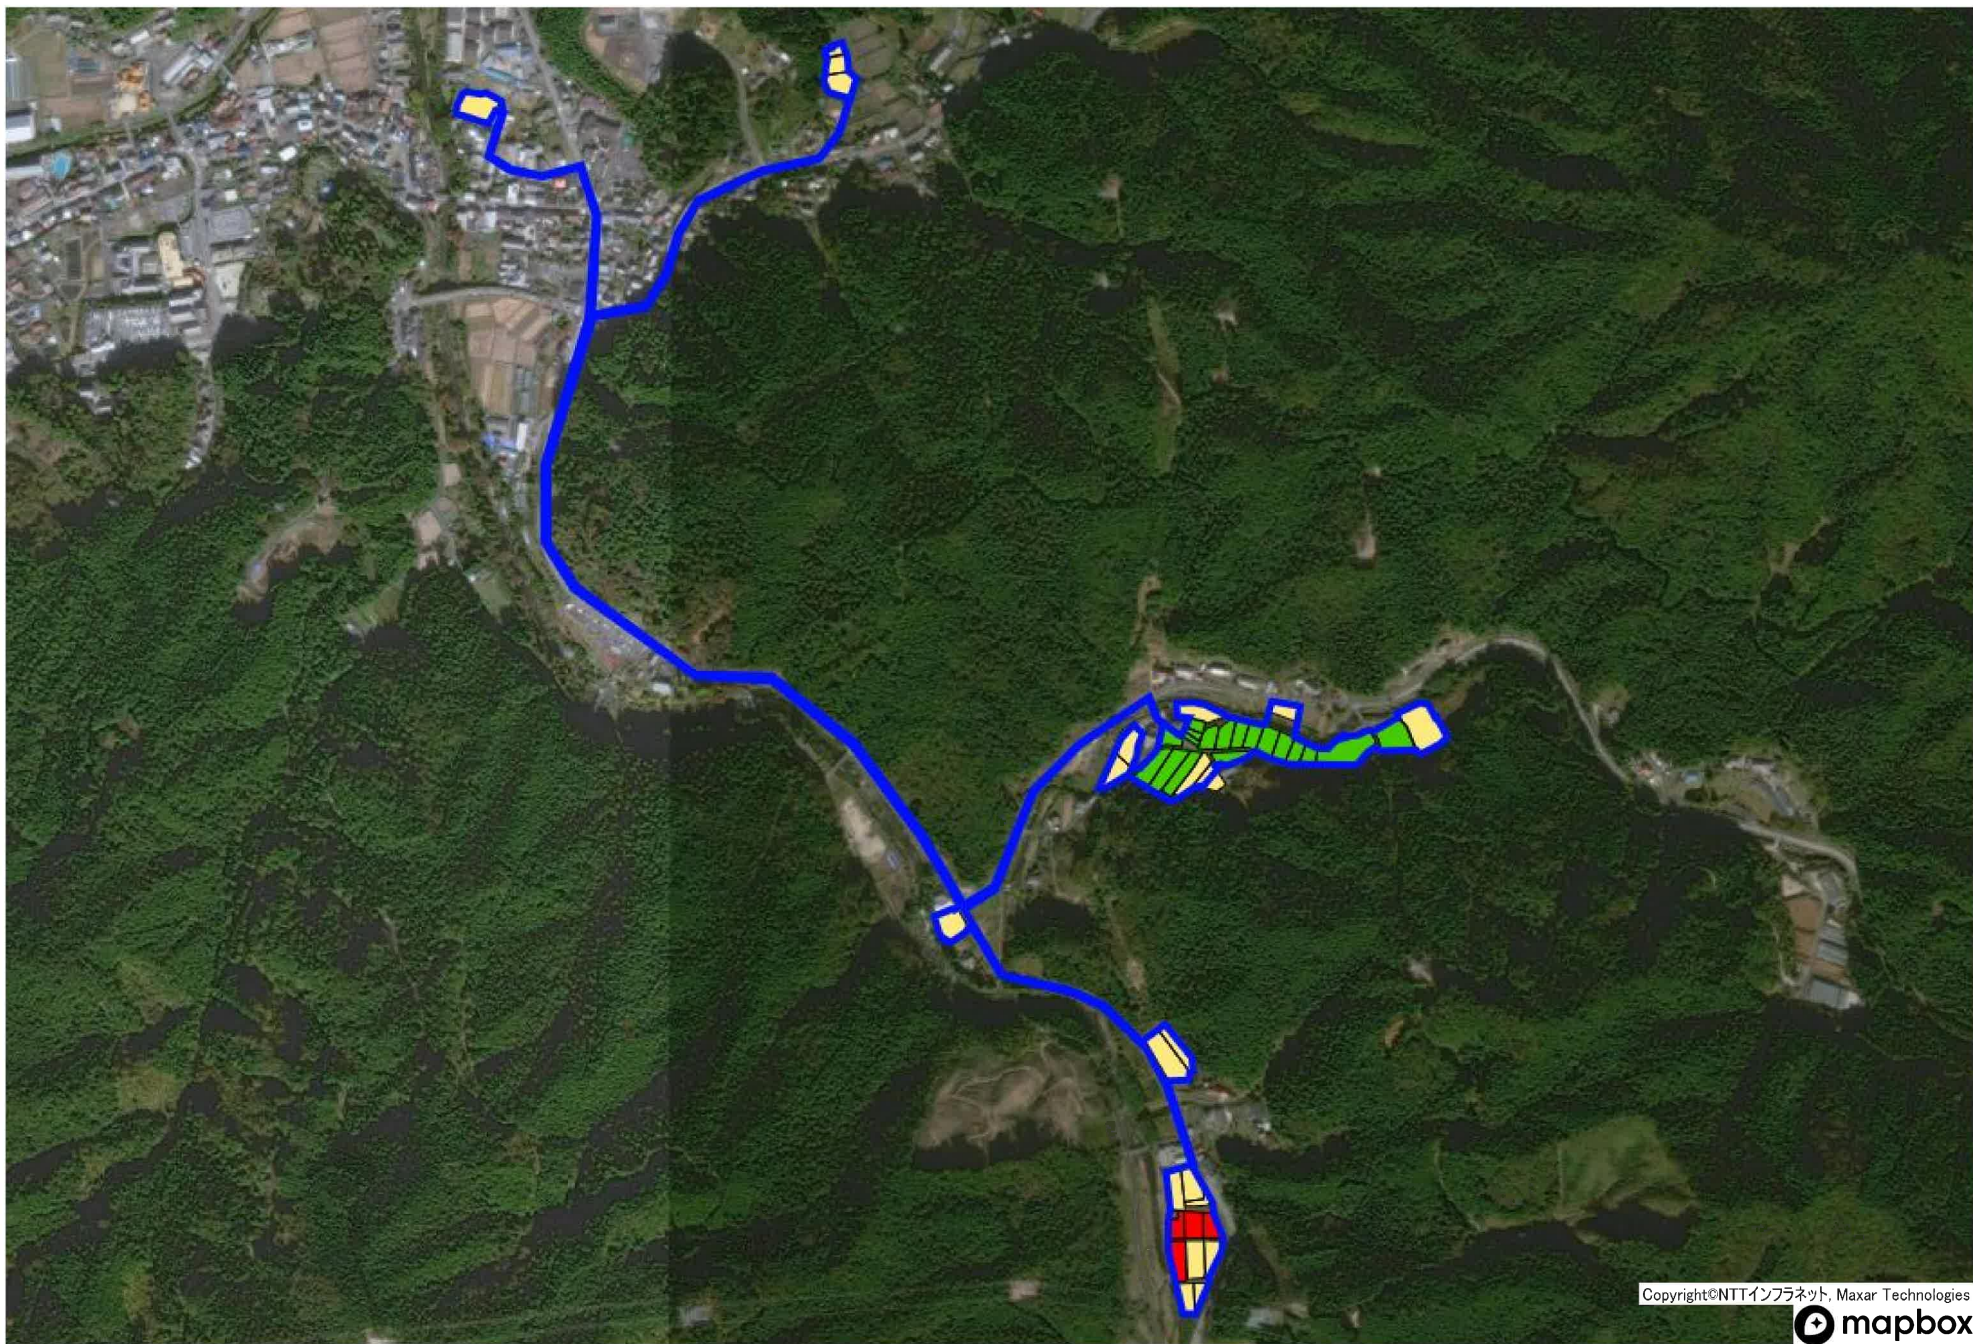

中当町

稲武町

夏焼町

野入町

Copyright©NTTインフラネット, Maxar Technologies

押山町

川手町

大野瀬町

令和5年度

この図面は、図面製作用に作成した土地情報開示図の巻頭で、土地境界線等についての法的な証明力はありませんので、他の目的への使用及びコピー・転写などはいけません。

福島県