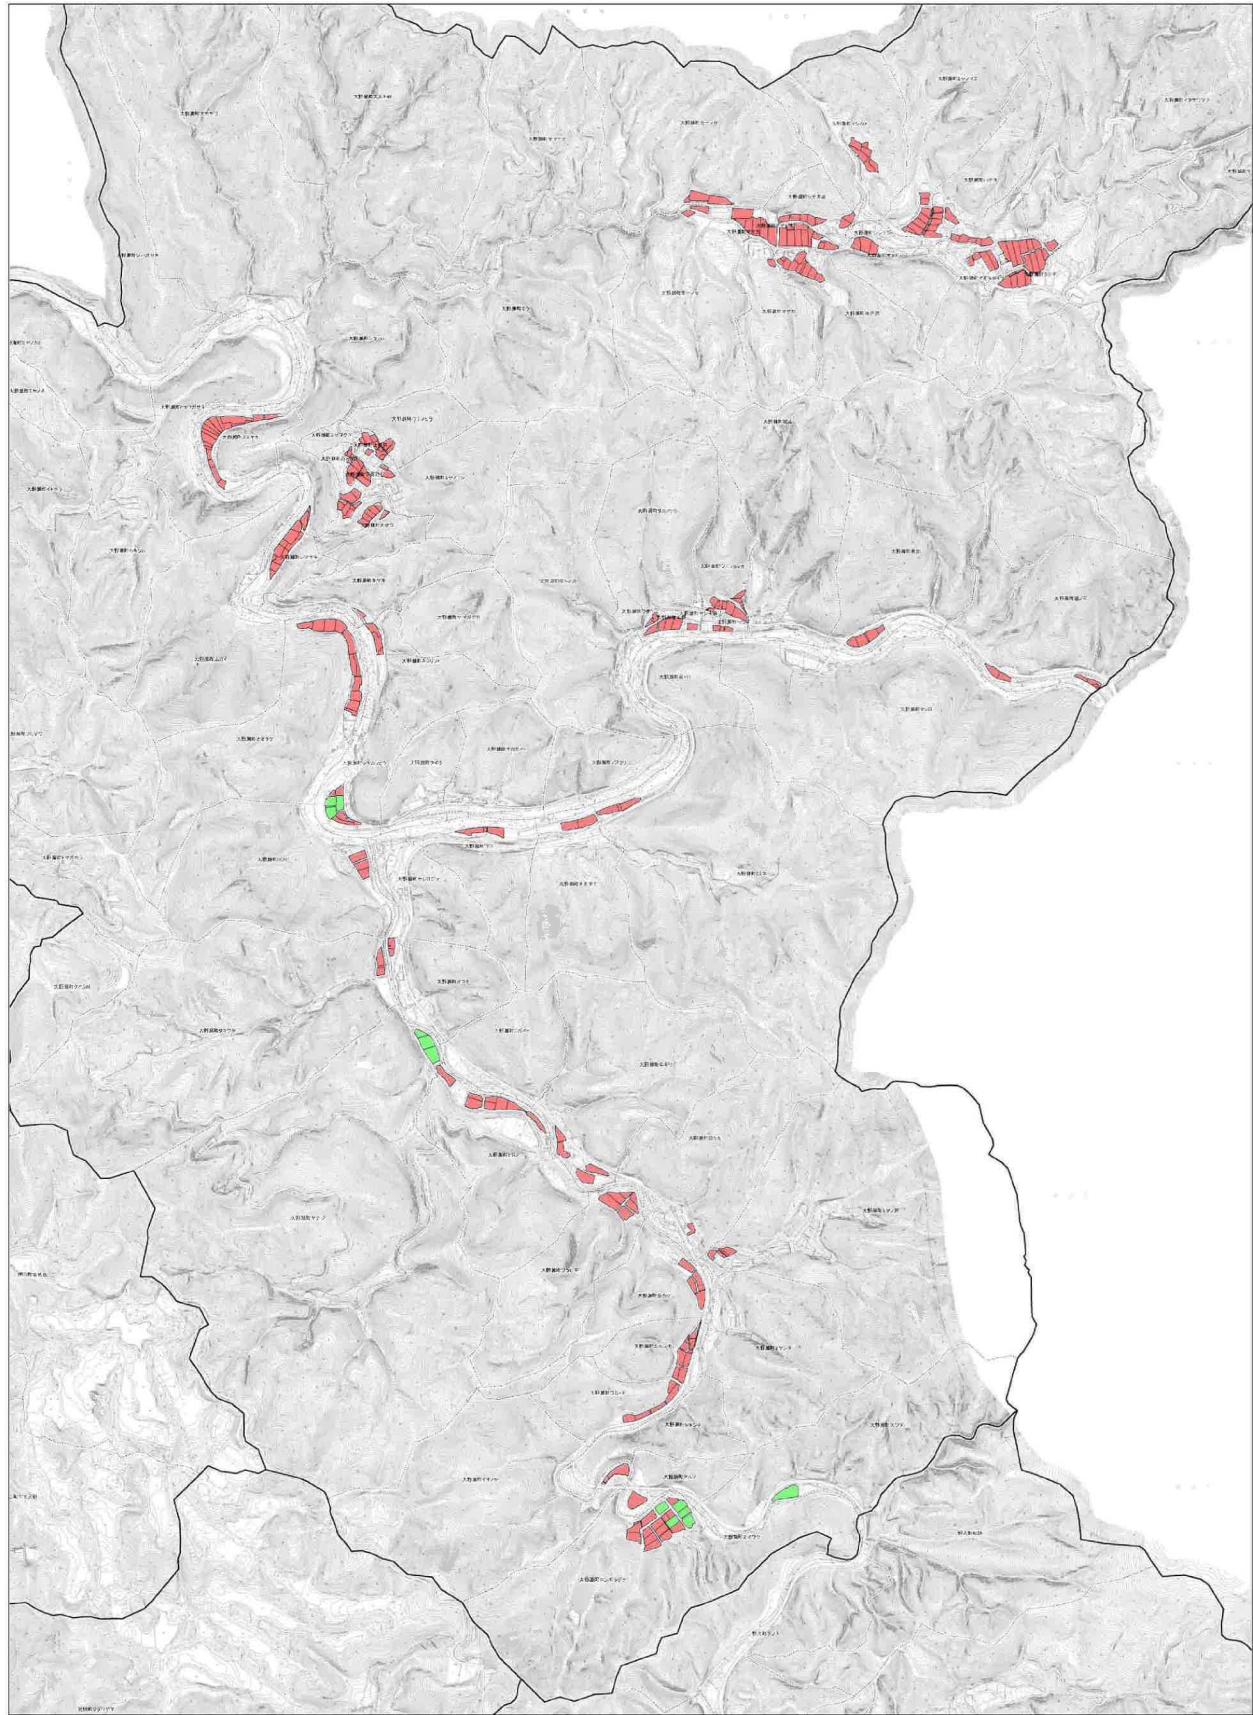

大野瀬町

令和5年度

福島県