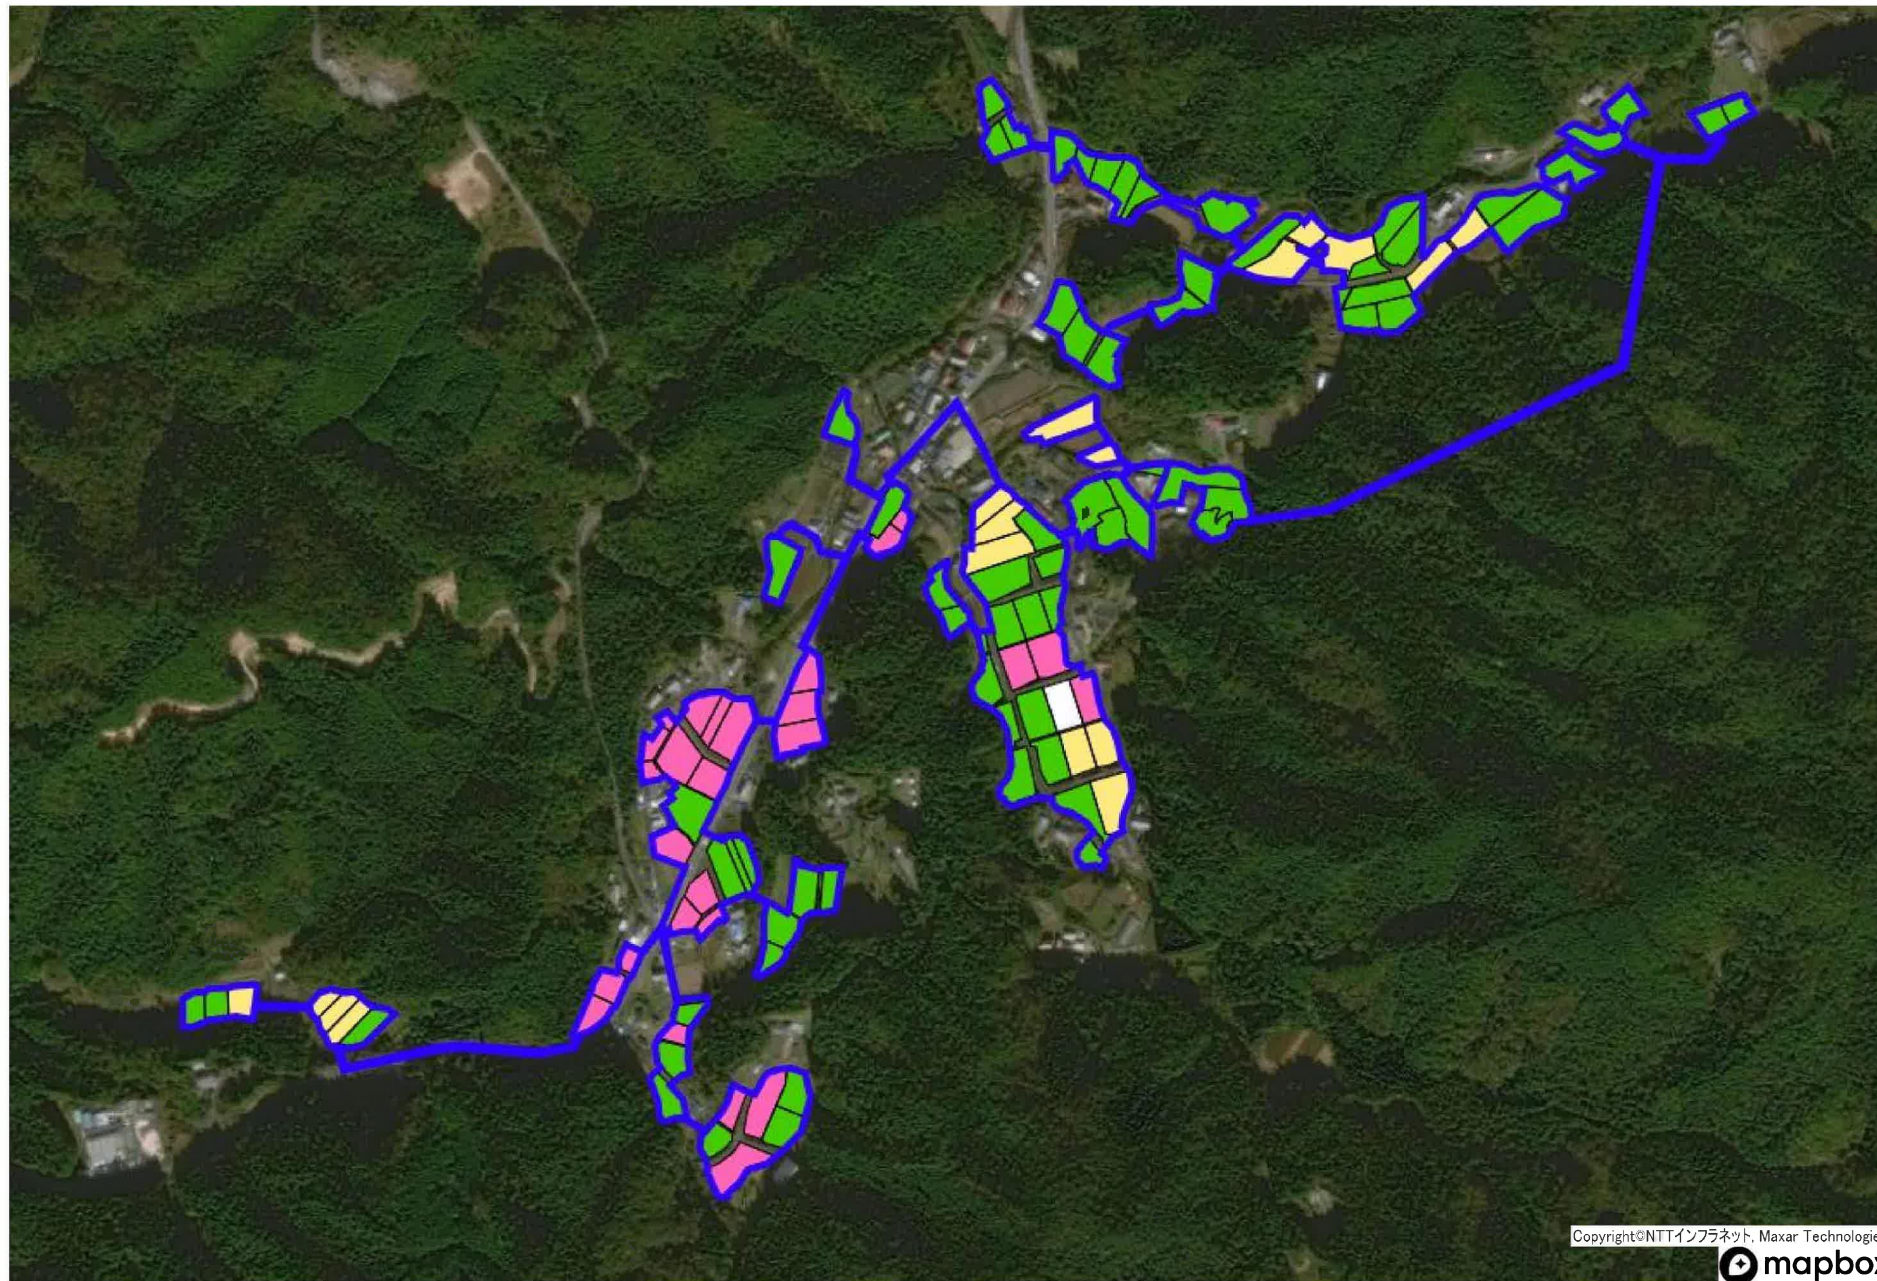

野入町

Copyright©NTTインフラネット, Maxar Technologies