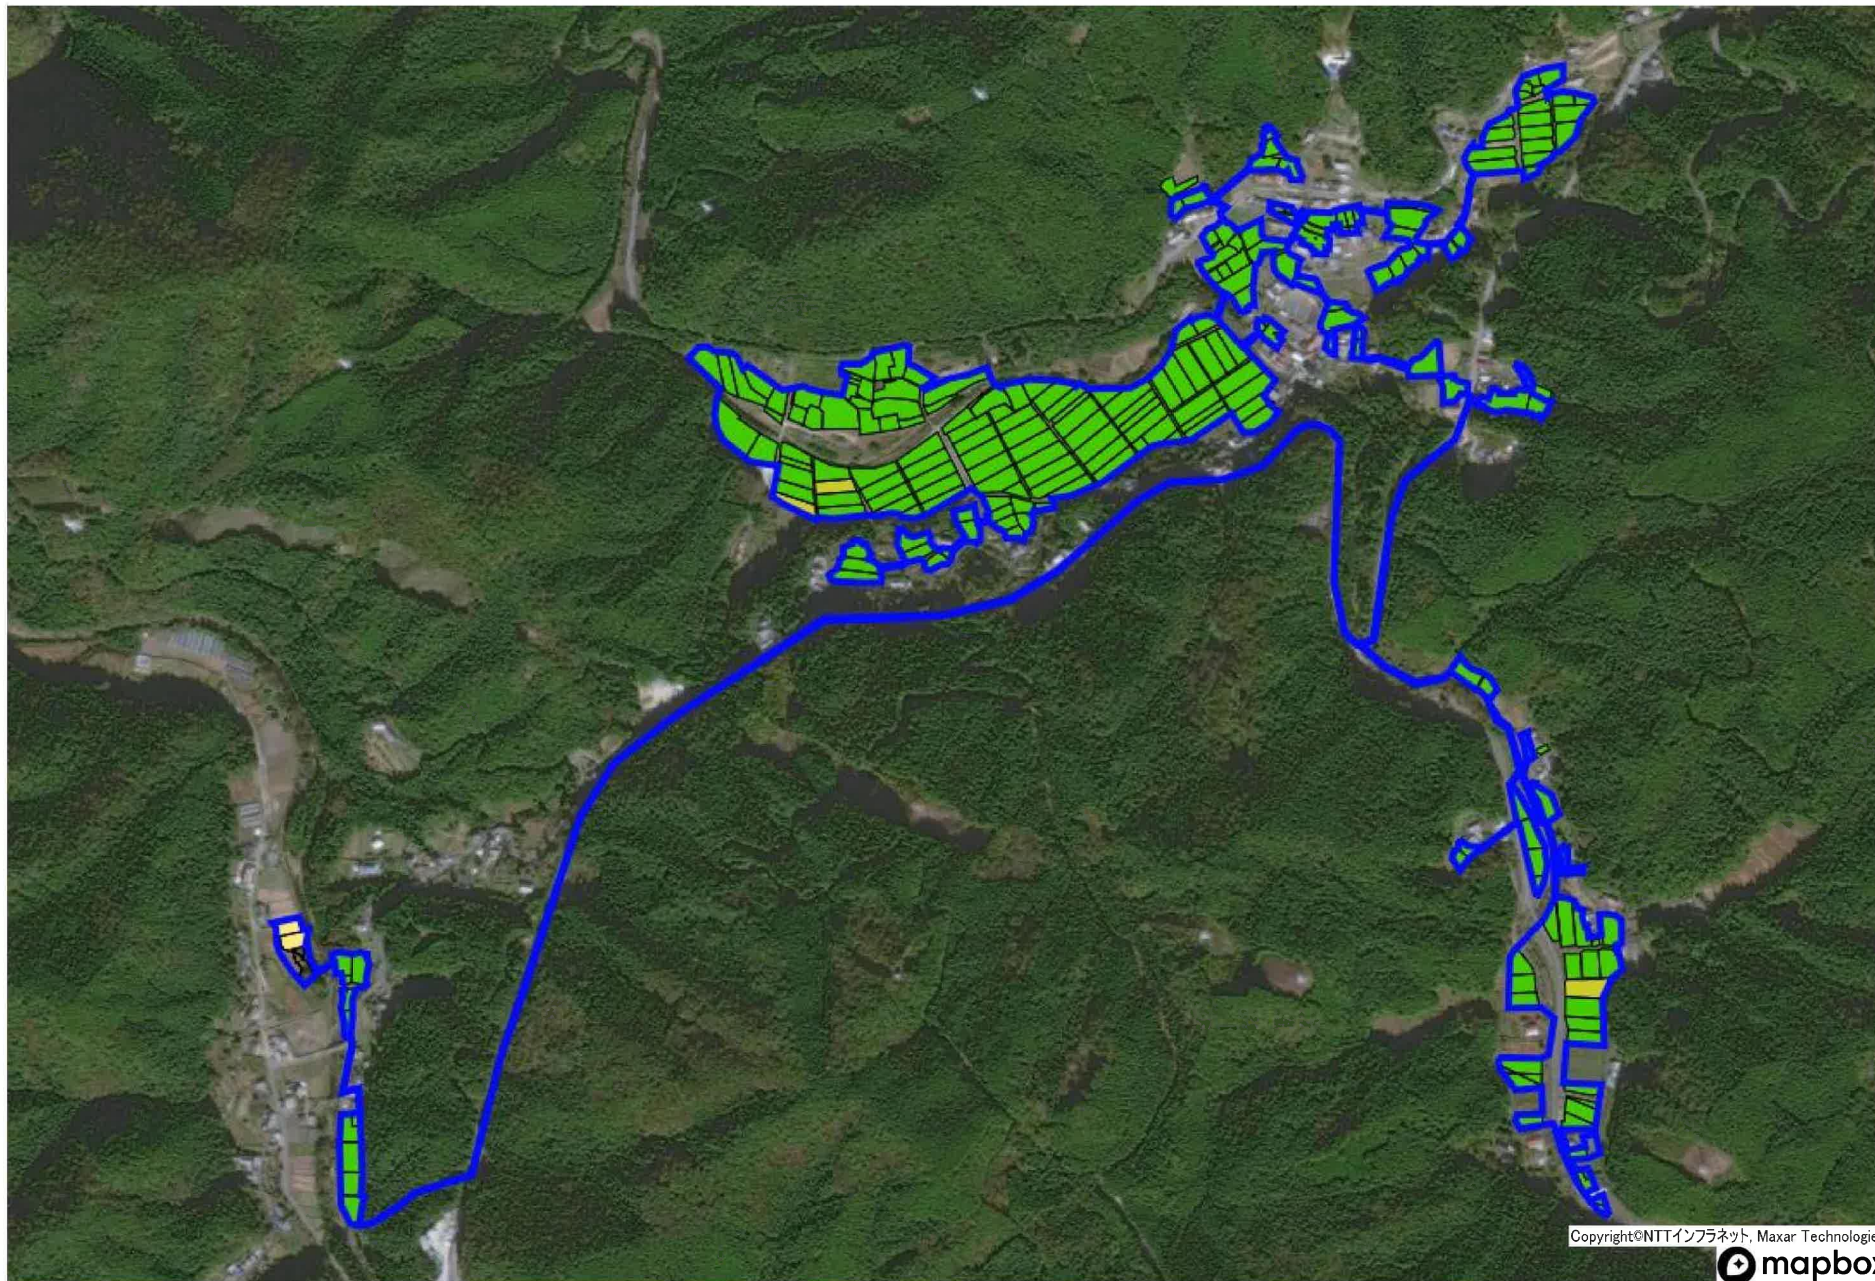

御所貝津町

桑原町

武節町

小田木町

Copyright©NTTインフラネット, Maxar Technologies

黒田町

富永町

Copyright©NTTインフラネット, Maxar Technologies

中当町

稲武町

夏焼町

野入町

Copyright©NTTインフラネット, Maxar Technologies

押山町

川手町

大野瀬町

令和5年度

この図面は、図面製作用に作成した土地情報開示図の巻頭で、土地境界線等についての法的な証明力はありませんので、他の目的への使用及びコピー・転写などはいけません。

福島県