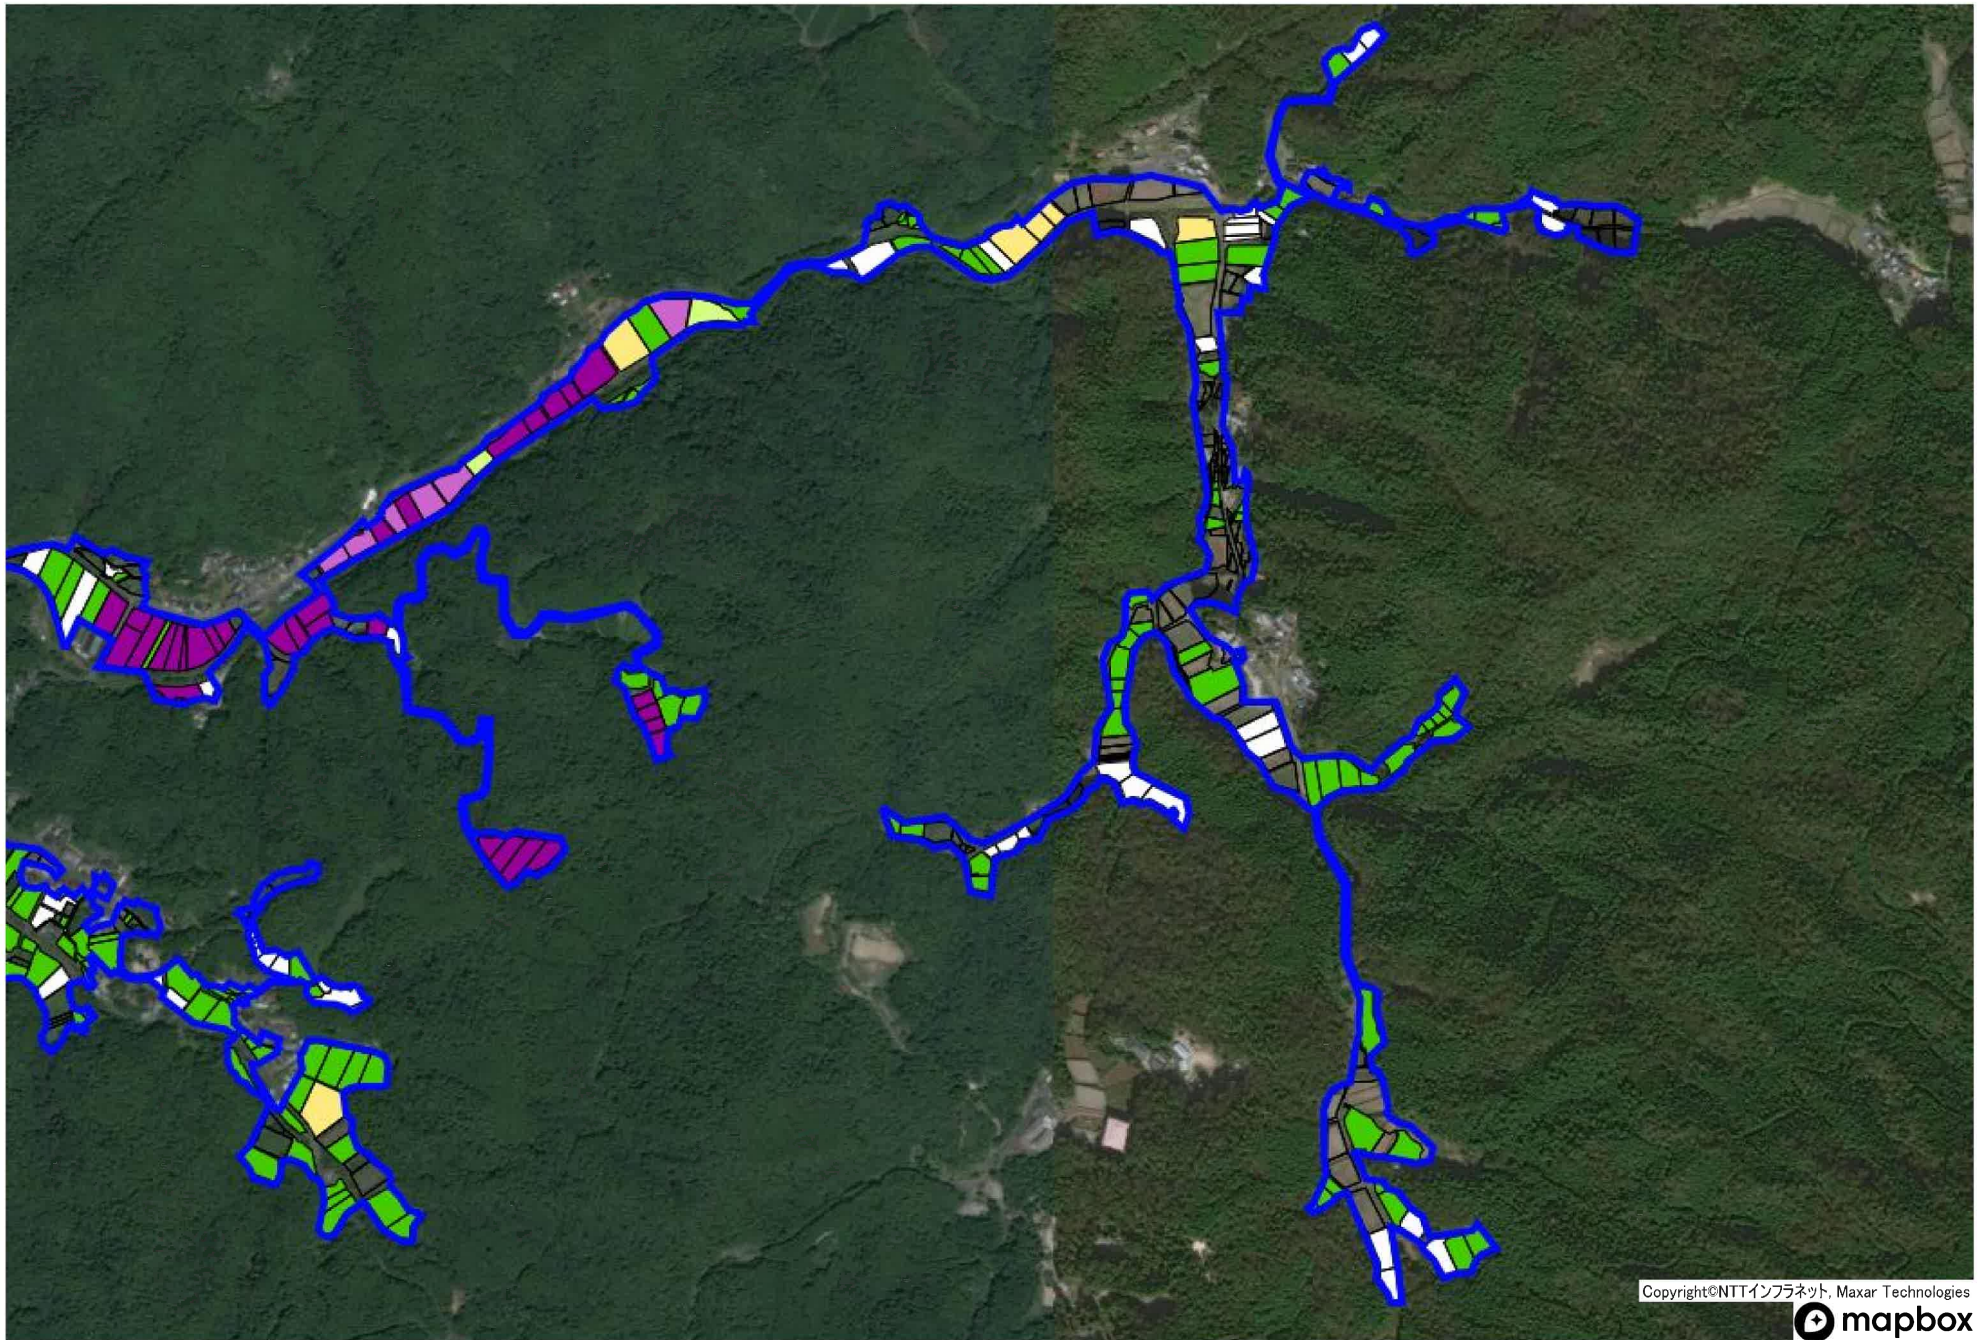

九久平町

Copyright©NTTインフラネット, Maxar Technologies

坂上町 (西)

坂上町 (東)

長沢町

滝脇町・加茂川町

Copyright©NTTインフラネット, Maxar Technologies

石楠町

幸海町

Copyright©NTTインフラネット, Maxar Technologies

松平町

Copyright©NTTインフラネット, Maxar Technologies

豊松町

大内町

林添町

穂積町