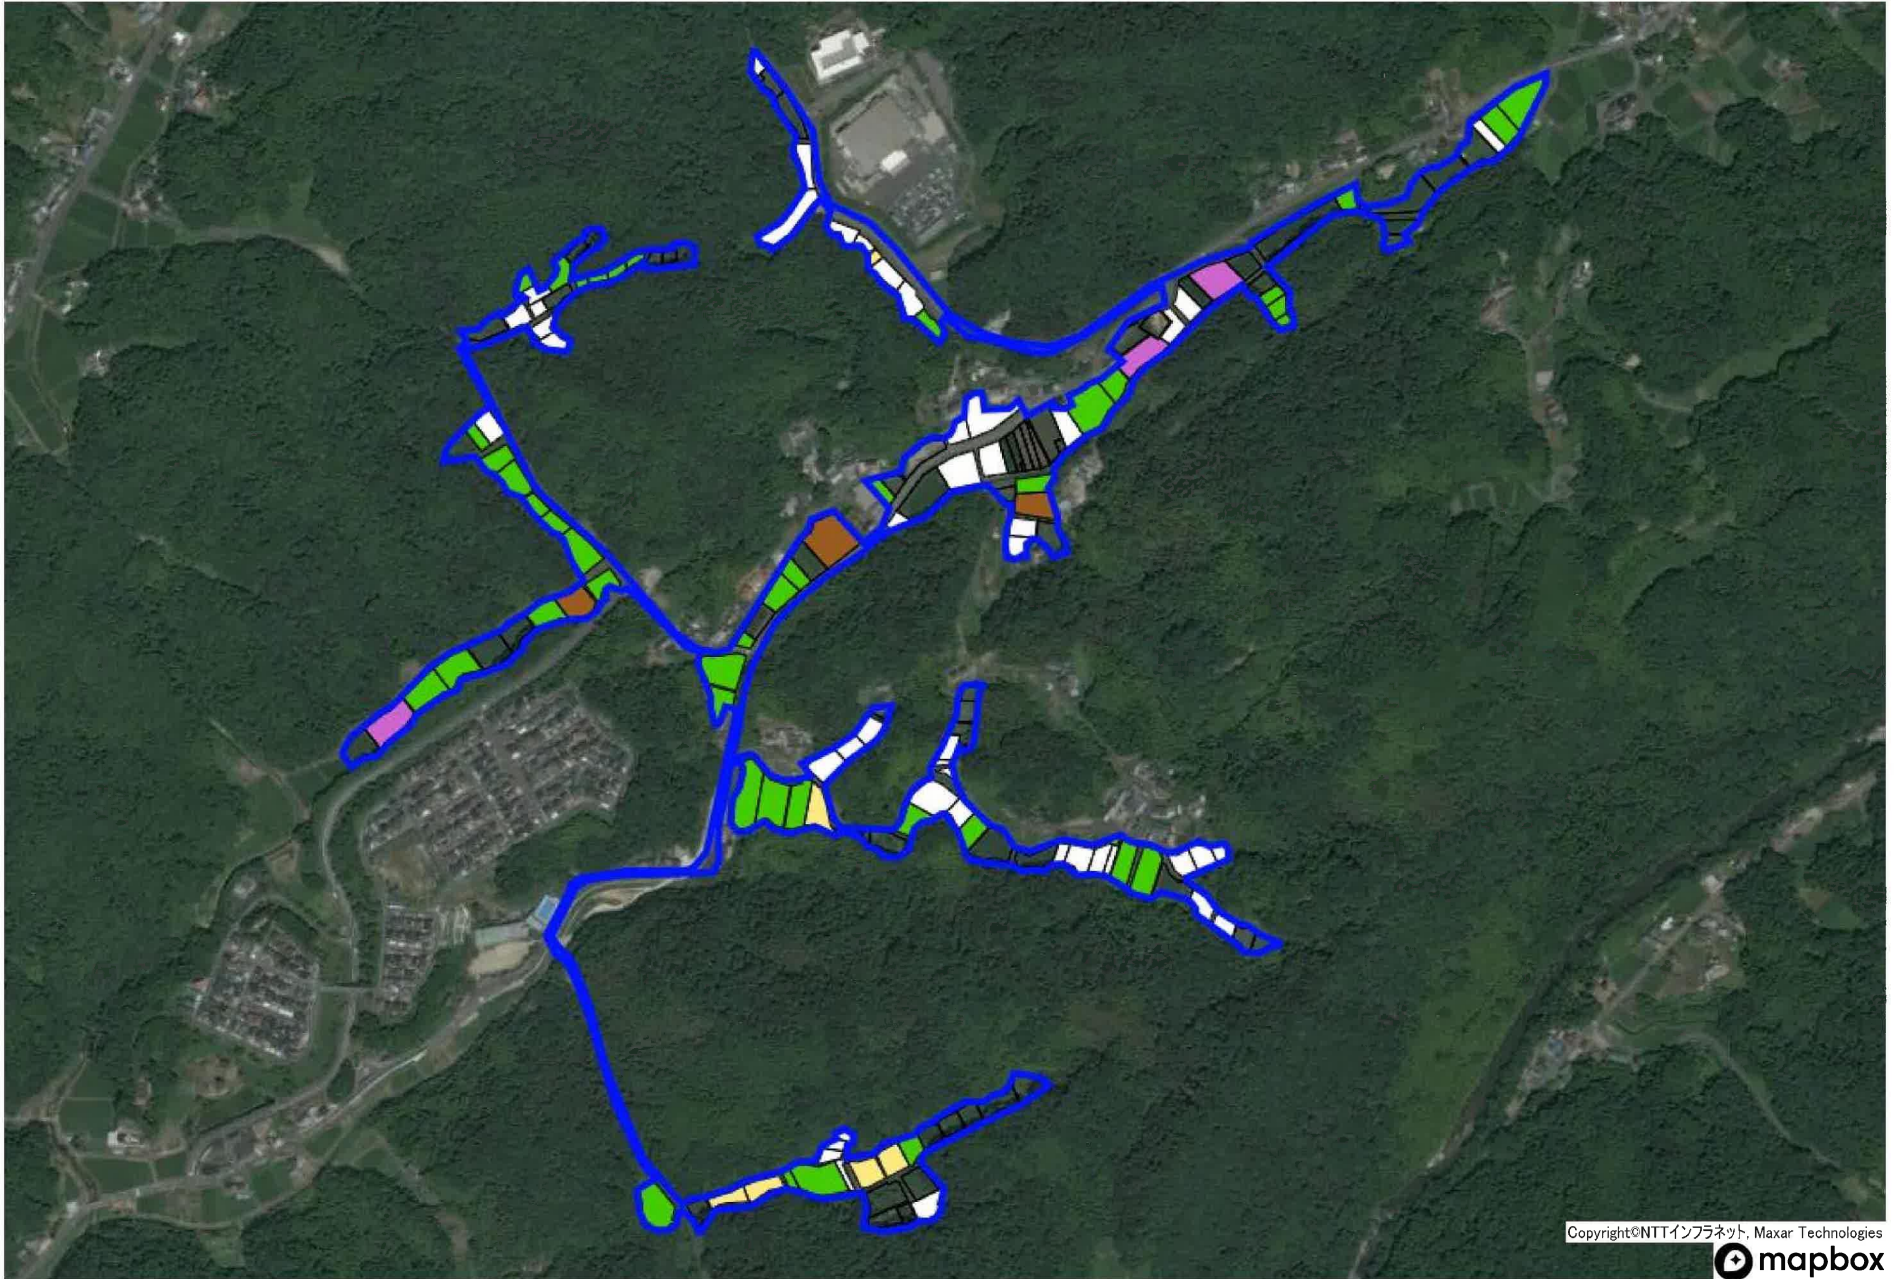

九久平町

Copyright©NTTインフラネット, Maxar Technologies

坂上町 (西)

坂上町 (東)

長沢町

滝脇町・加茂川町

Copyright©NTTインフラネット, Maxar Technologies

石楠町

幸海町

Copyright©NTTインフラネット, Maxar Technologies

松平町

Copyright©NTTインフラネット, Maxar Technologies

豊松町

大内町

林添町

穂積町