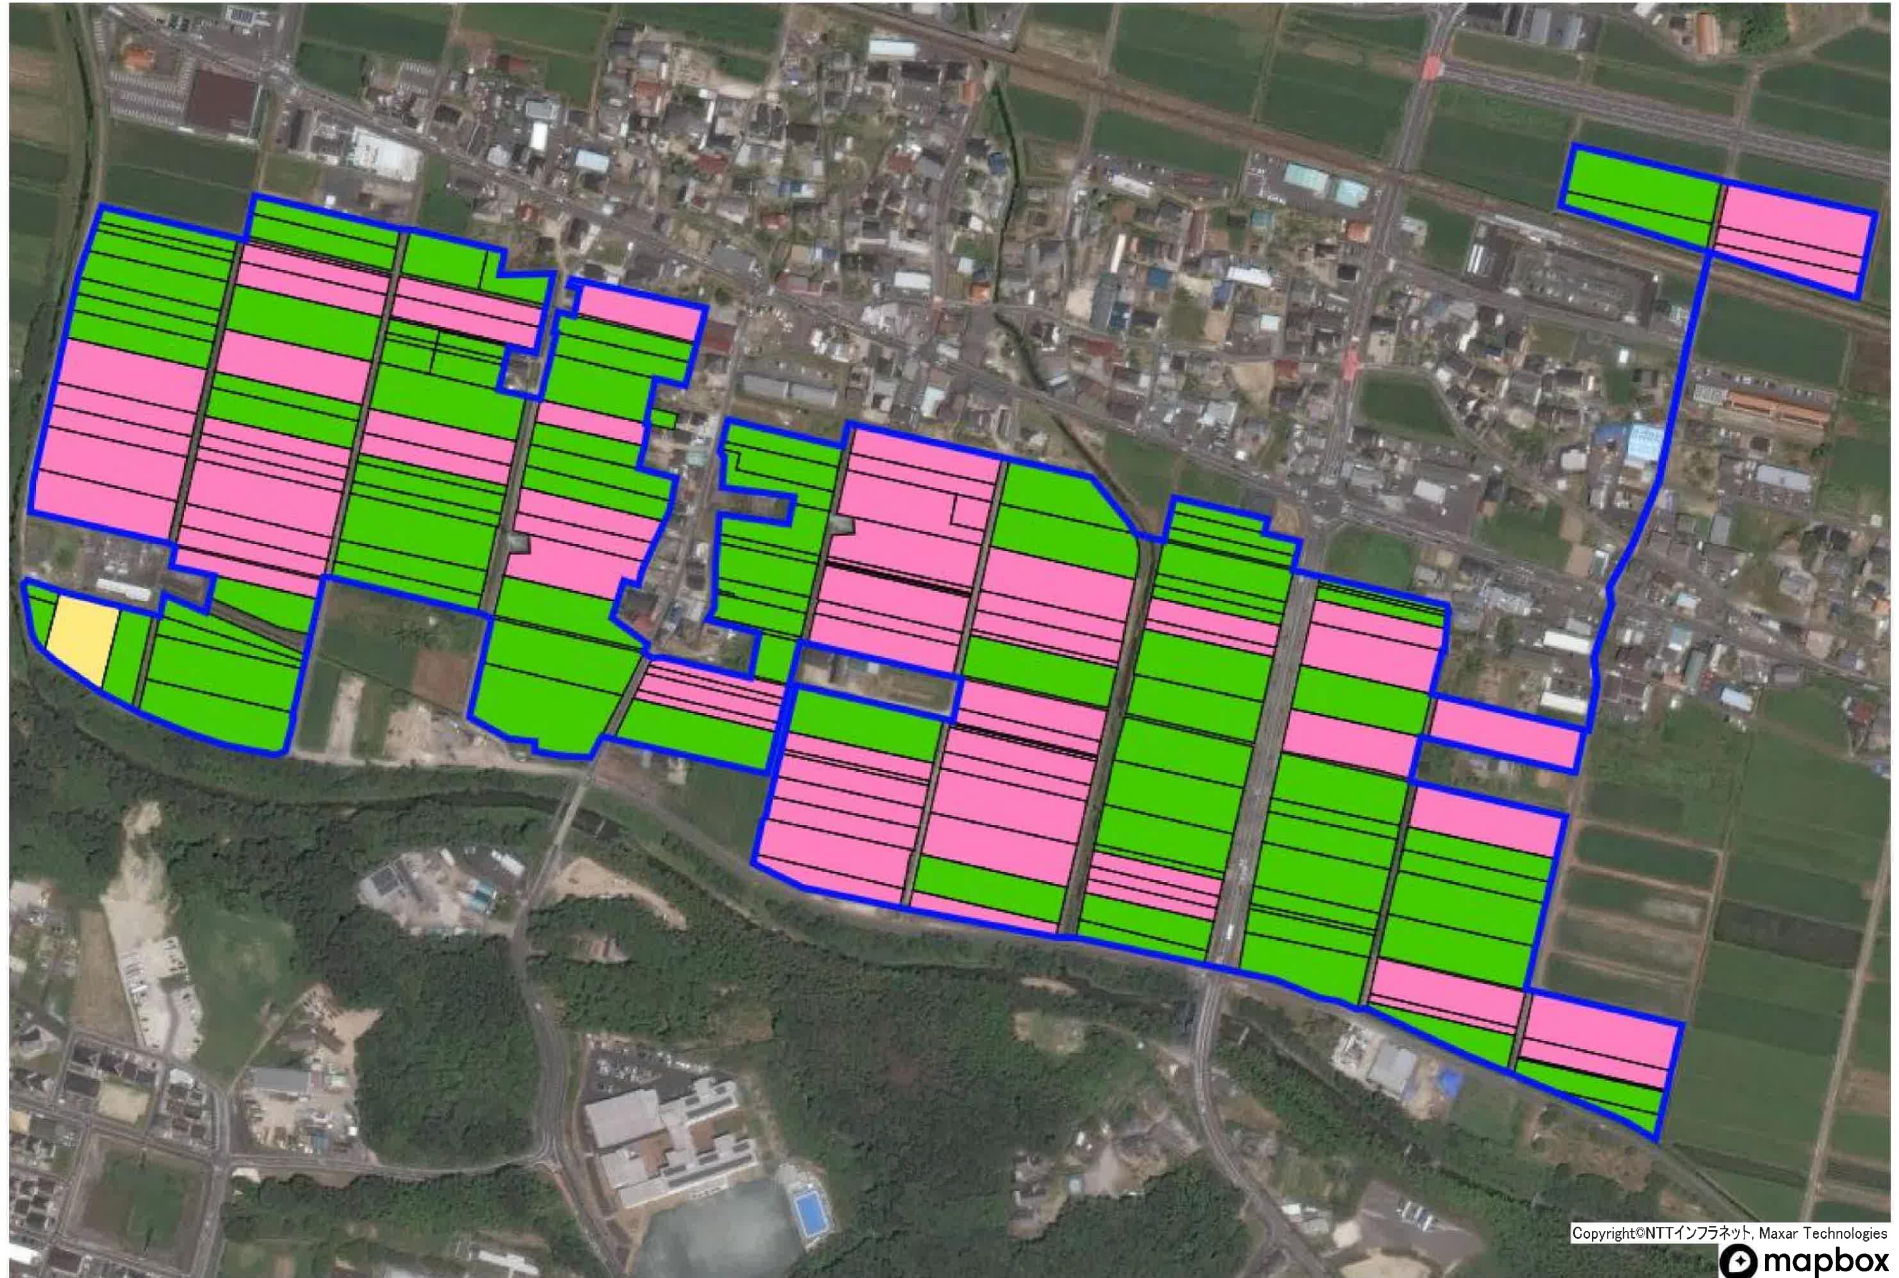

伊保町

貝津町

保見町①

保見町②

東保見町

田糲町

浄水町