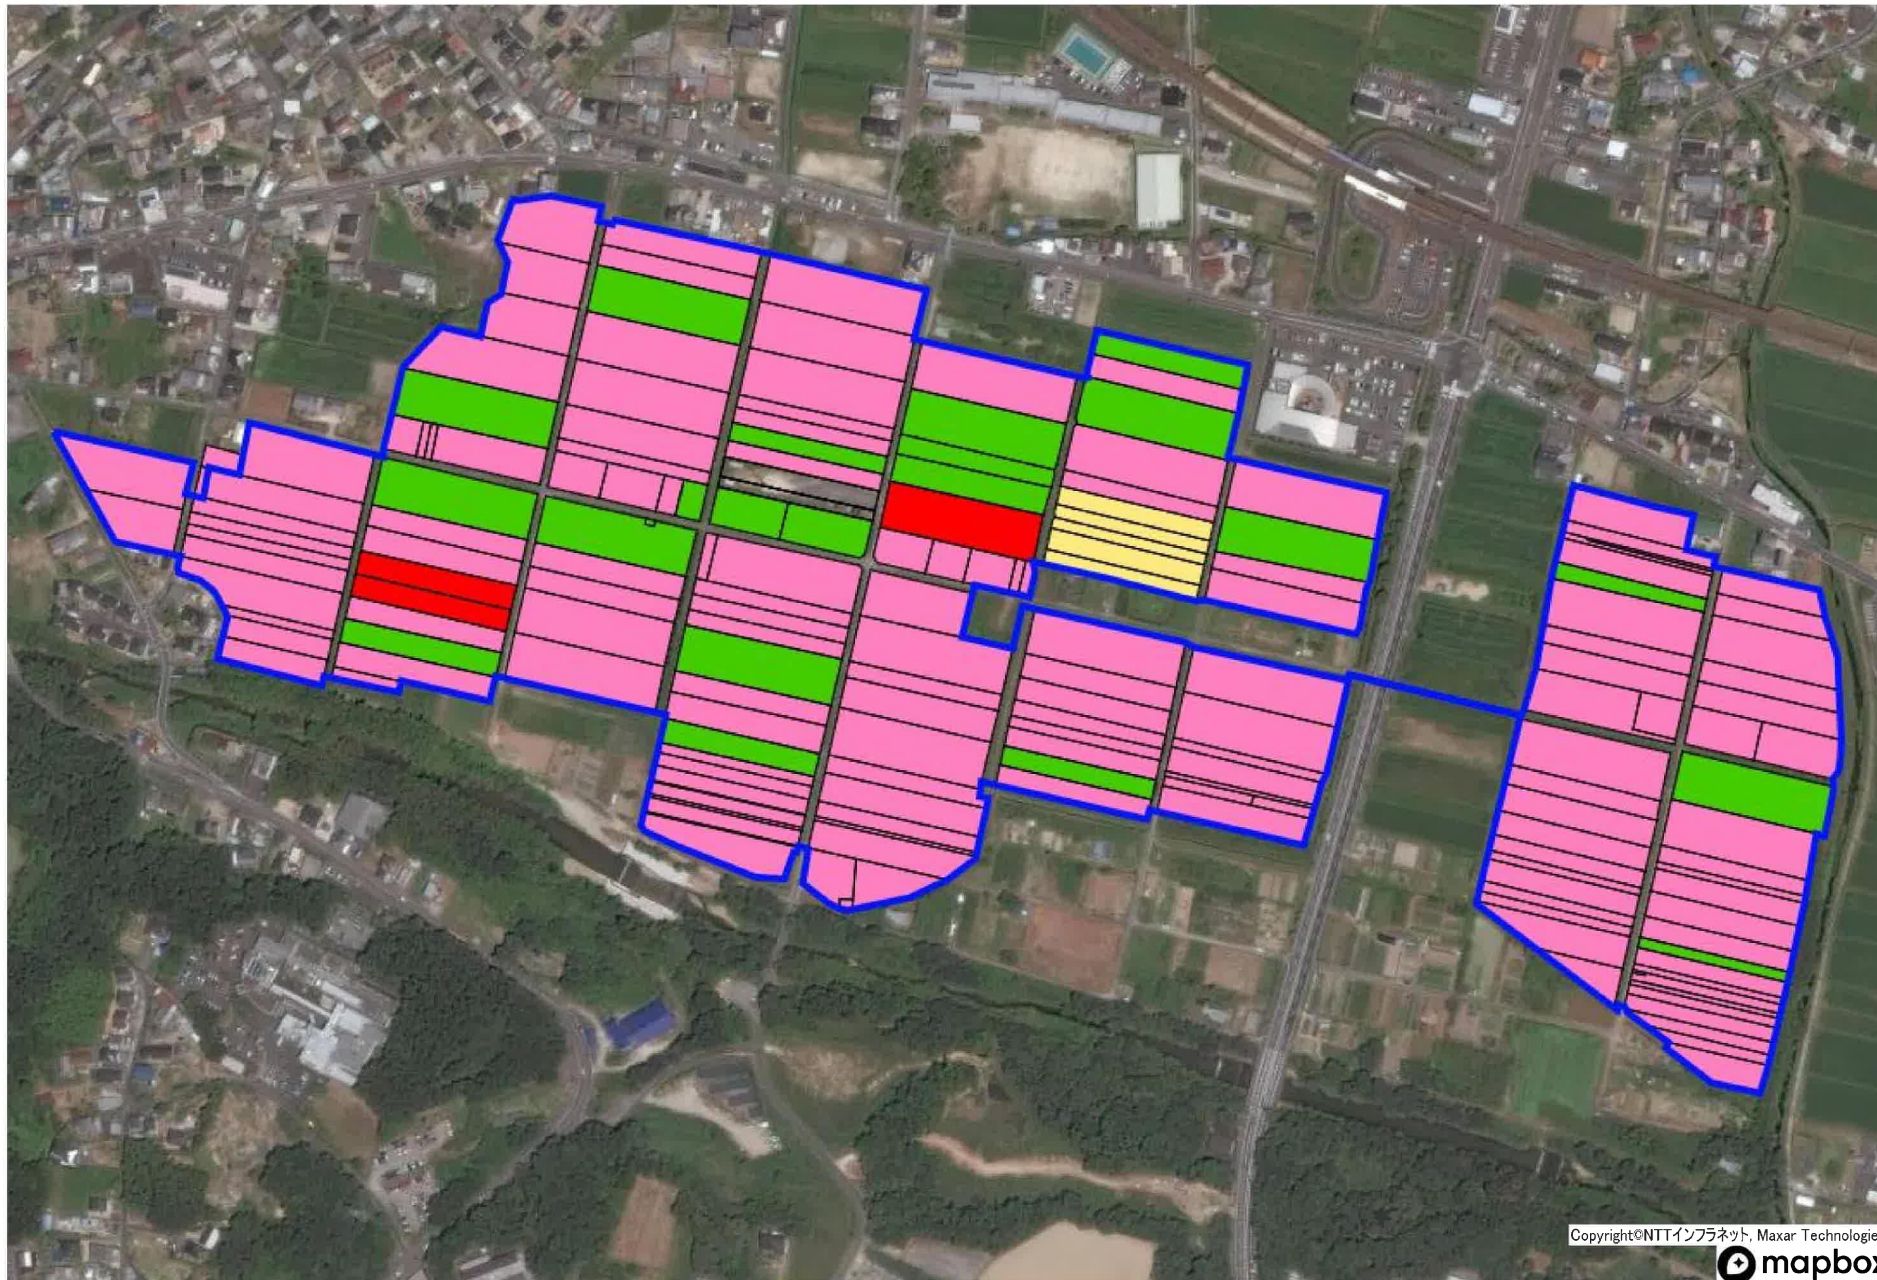

伊保町

貝津町

保見町①

保見町②

東保見町

田糲町

浄水町