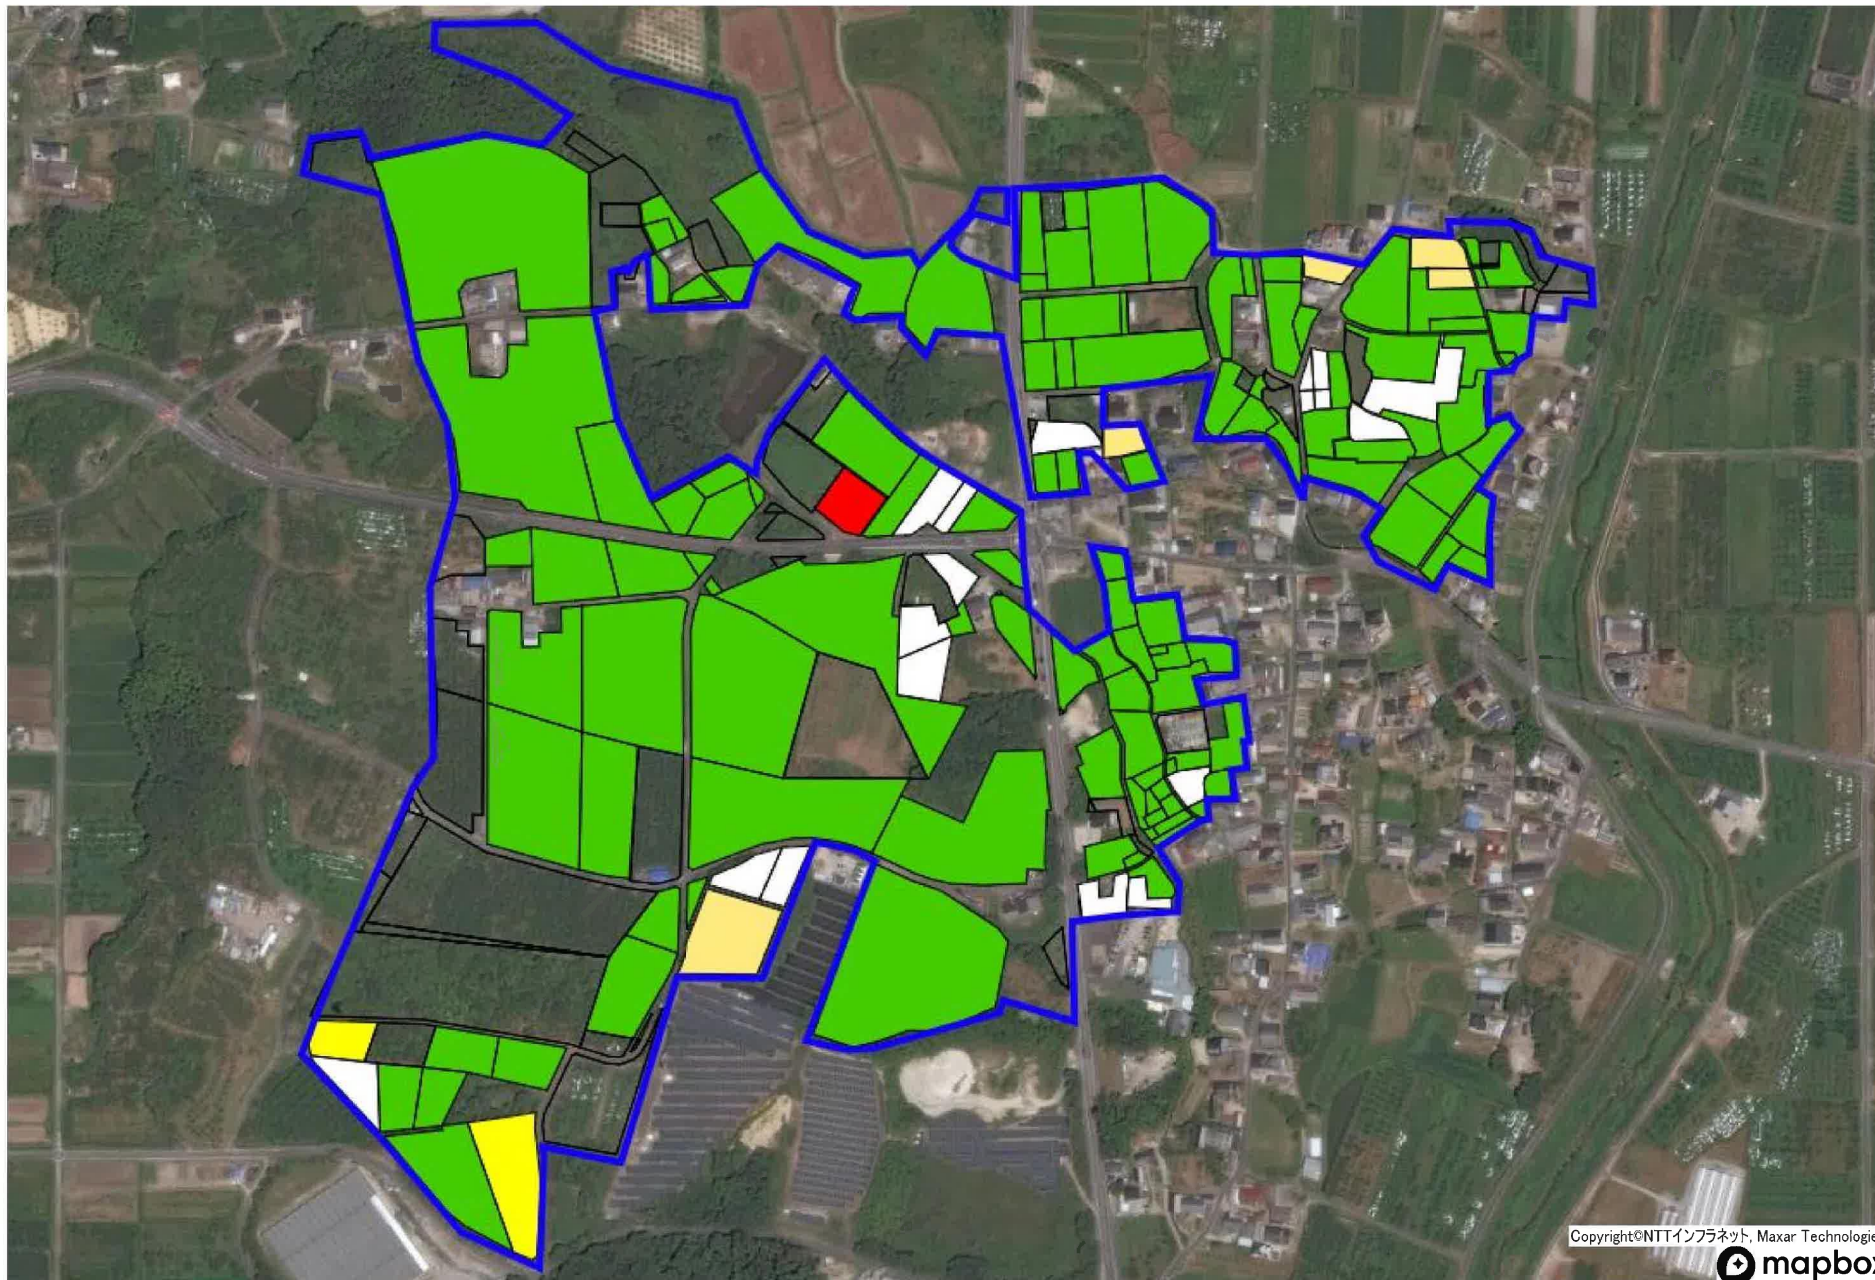

Copyright©NTTインフラネット, Maxar Technologies

四郷町

亀首町

Copyright©NTTインフラネット, Maxar Technologies

亀首町②

本徳町

猿投町

加納町

Copyright©NTTインフラネット, Maxar Technologies

舞木町①

舞木町②

乙部町・亀首町の一部（西）

御船町①

Copyright©NTTインフラネット, Maxar Technologies

御船町②