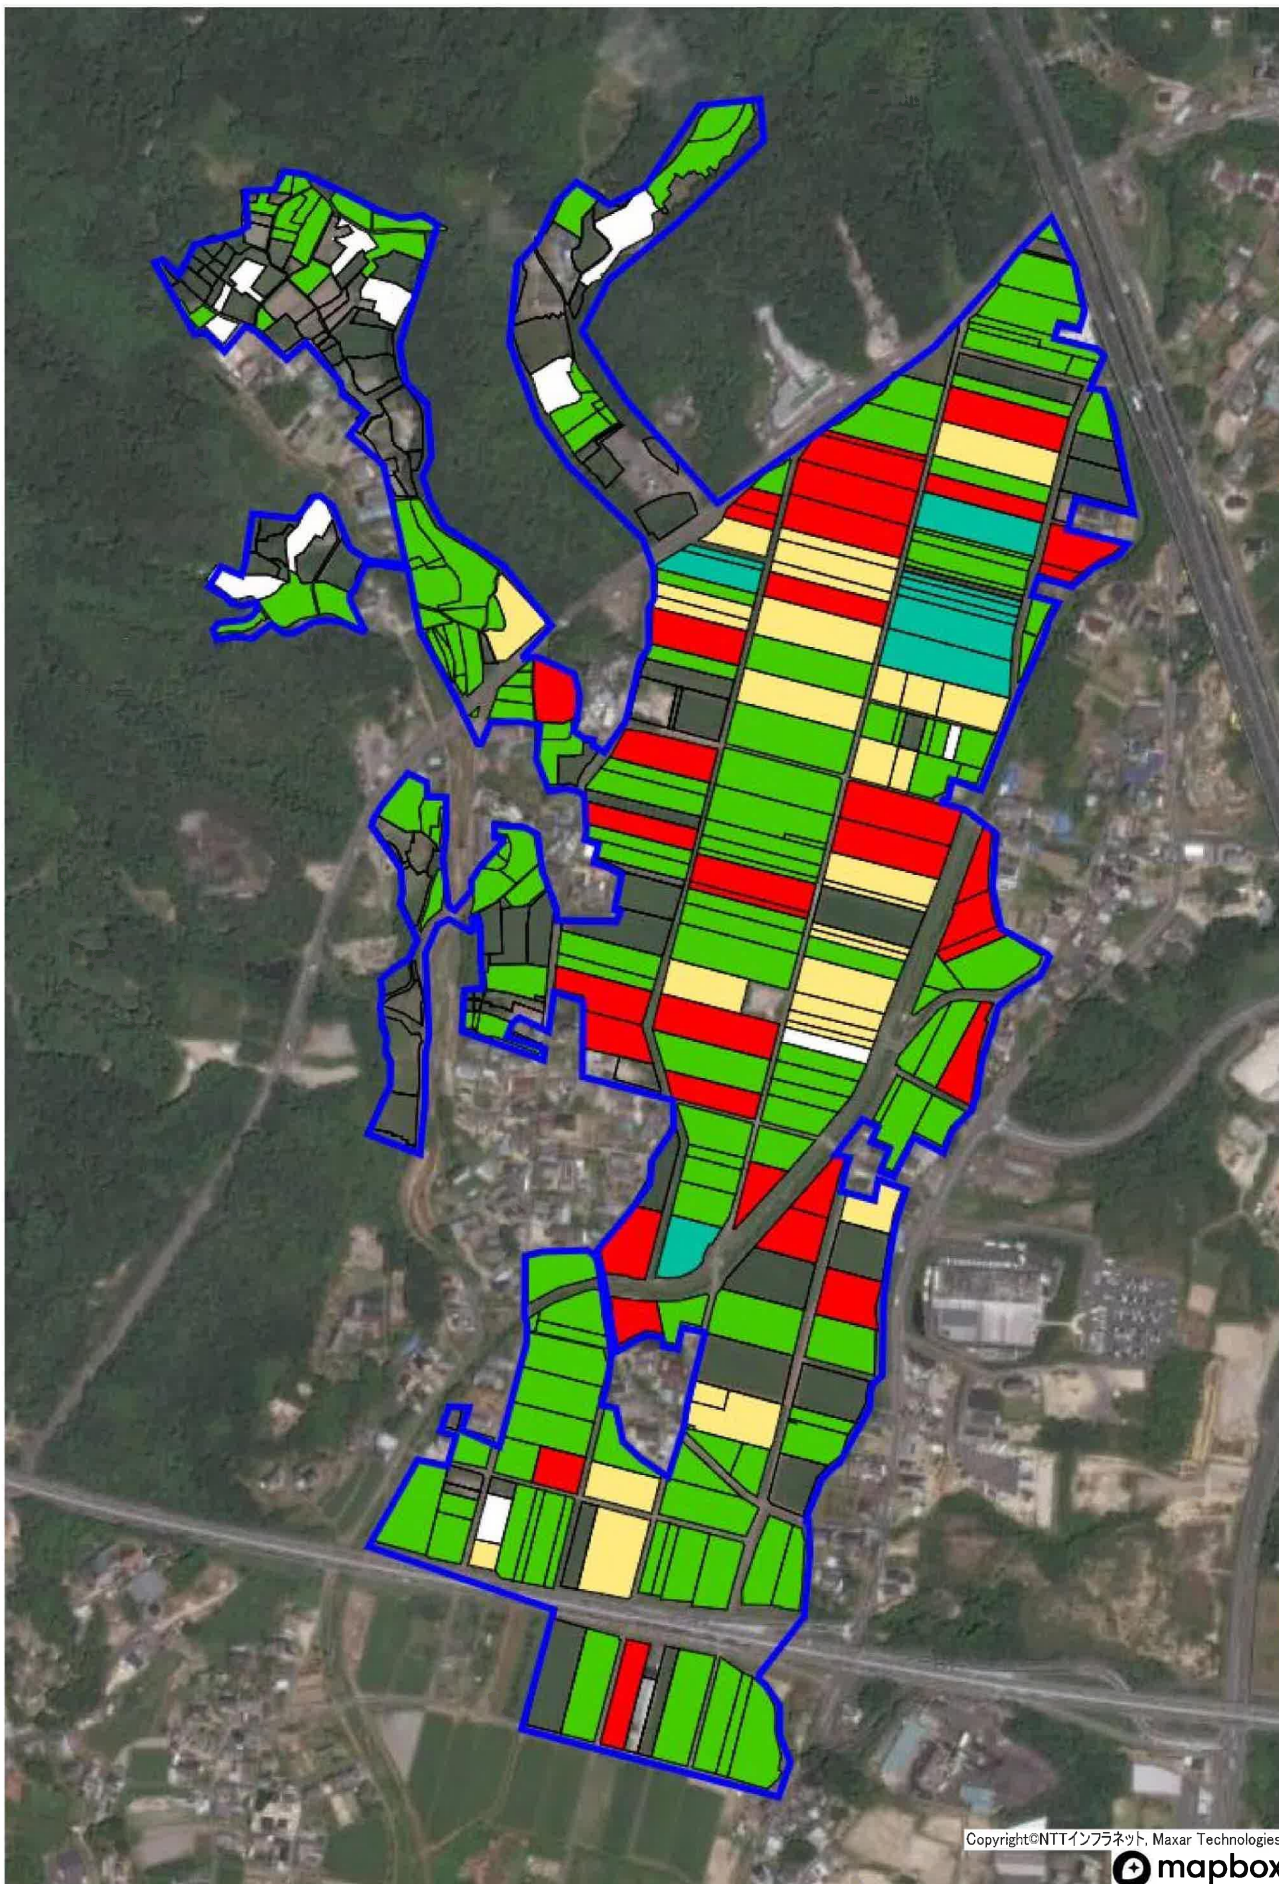

越戸町

Copyright©NTTインフラネット, Maxar Technologies

花本町

平戸橋町

荒井町

Copyright©NTTインフラネット, Maxar Technologies

上原町

井上町

Copyright©NTTインフラネット, Maxar Technologies

四郷町

亀首町

Copyright©NTTインフラネット, Maxar Technologies

亀首町②

本徳町

猿投町

加納町

Copyright©NTTインフラネット, Maxar Technologies

舞木町①

舞木町②

乙部町・亀首町の一部（西）

御船町①

Copyright©NTTインフラネット, Maxar Technologies

御船町②