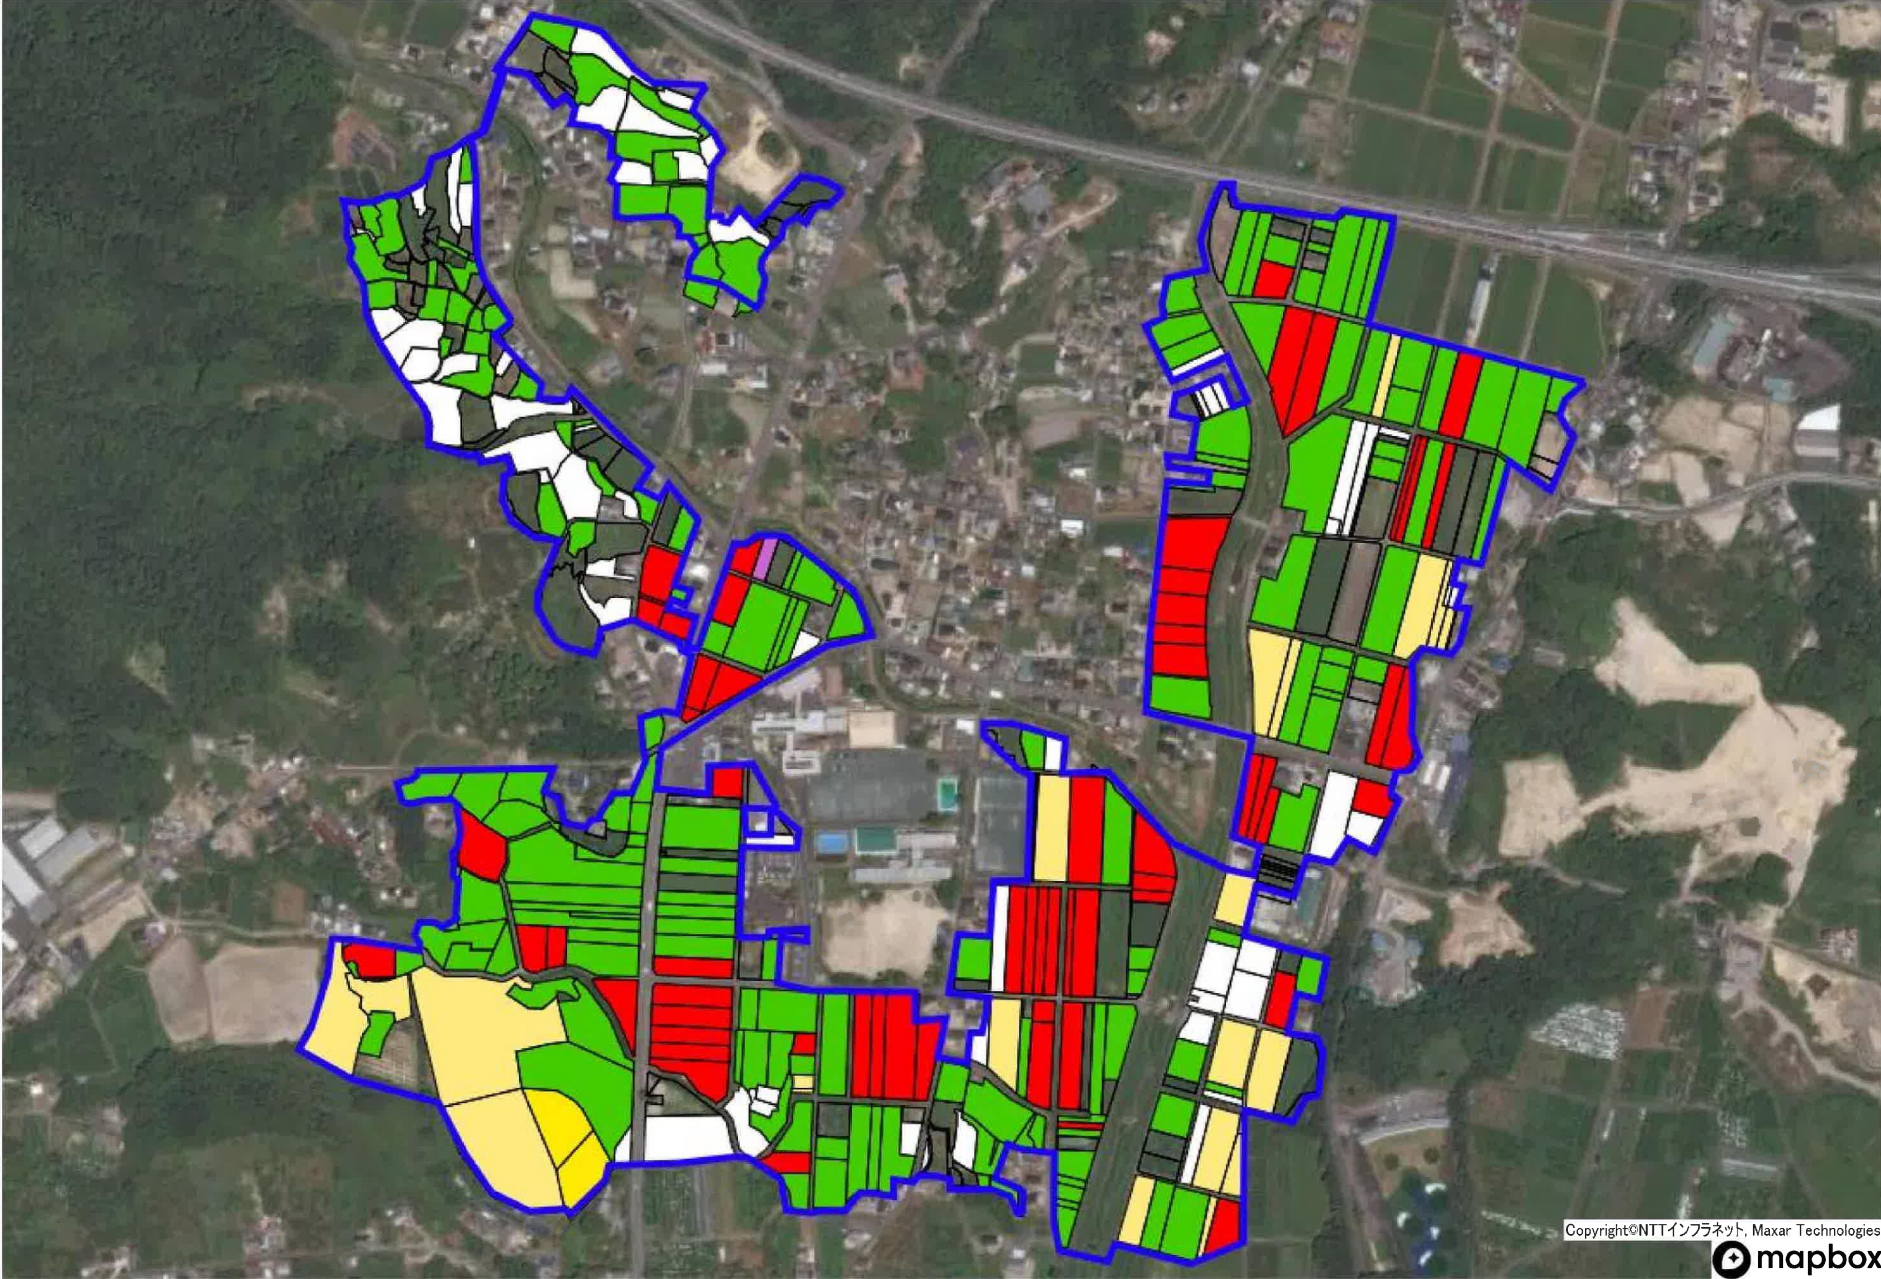

Copyright©NTTインフラネット, Maxar Technologies

四郷町

亀首町

Copyright©NTTインフラネット, Maxar Technologies

亀首町②

本徳町

猿投町

加納町

Copyright©NTTインフラネット, Maxar Technologies

舞木町①

舞木町②

乙部町・亀首町の一部（西）

御船町①

Copyright©NTTインフラネット, Maxar Technologies

御船町②