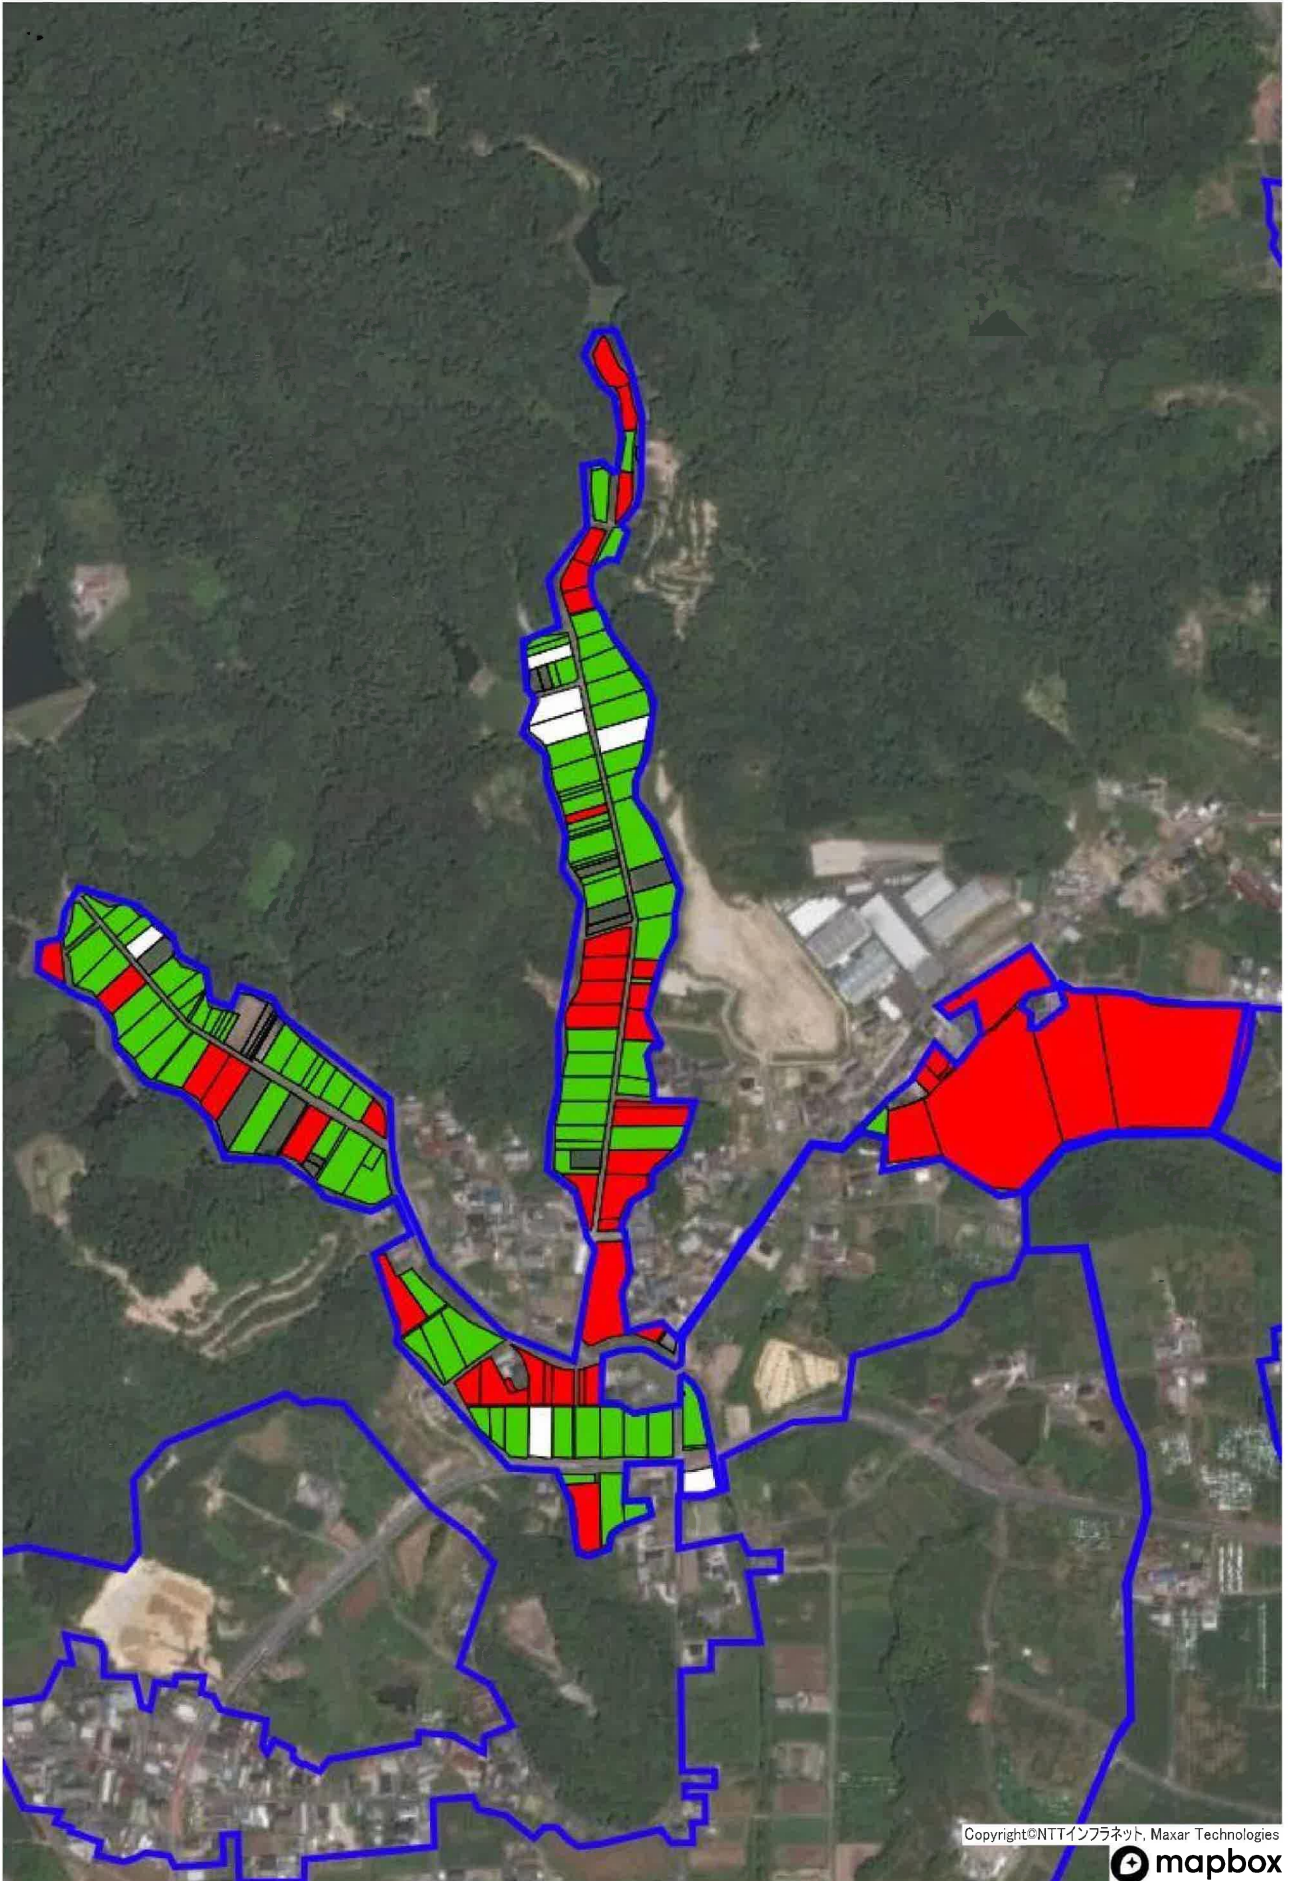

Copyright©NTTインフラネット, Maxar Technologies

四郷町

亀首町

Copyright©NTTインフラネット, Maxar Technologies

亀首町②

本徳町

猿投町

加納町

Copyright©NTTインフラネット, Maxar Technologies

舞木町①

舞木町②

乙部町・亀首町の一部（西）

御船町①

Copyright©NTTインフラネット, Maxar Technologies

御船町②