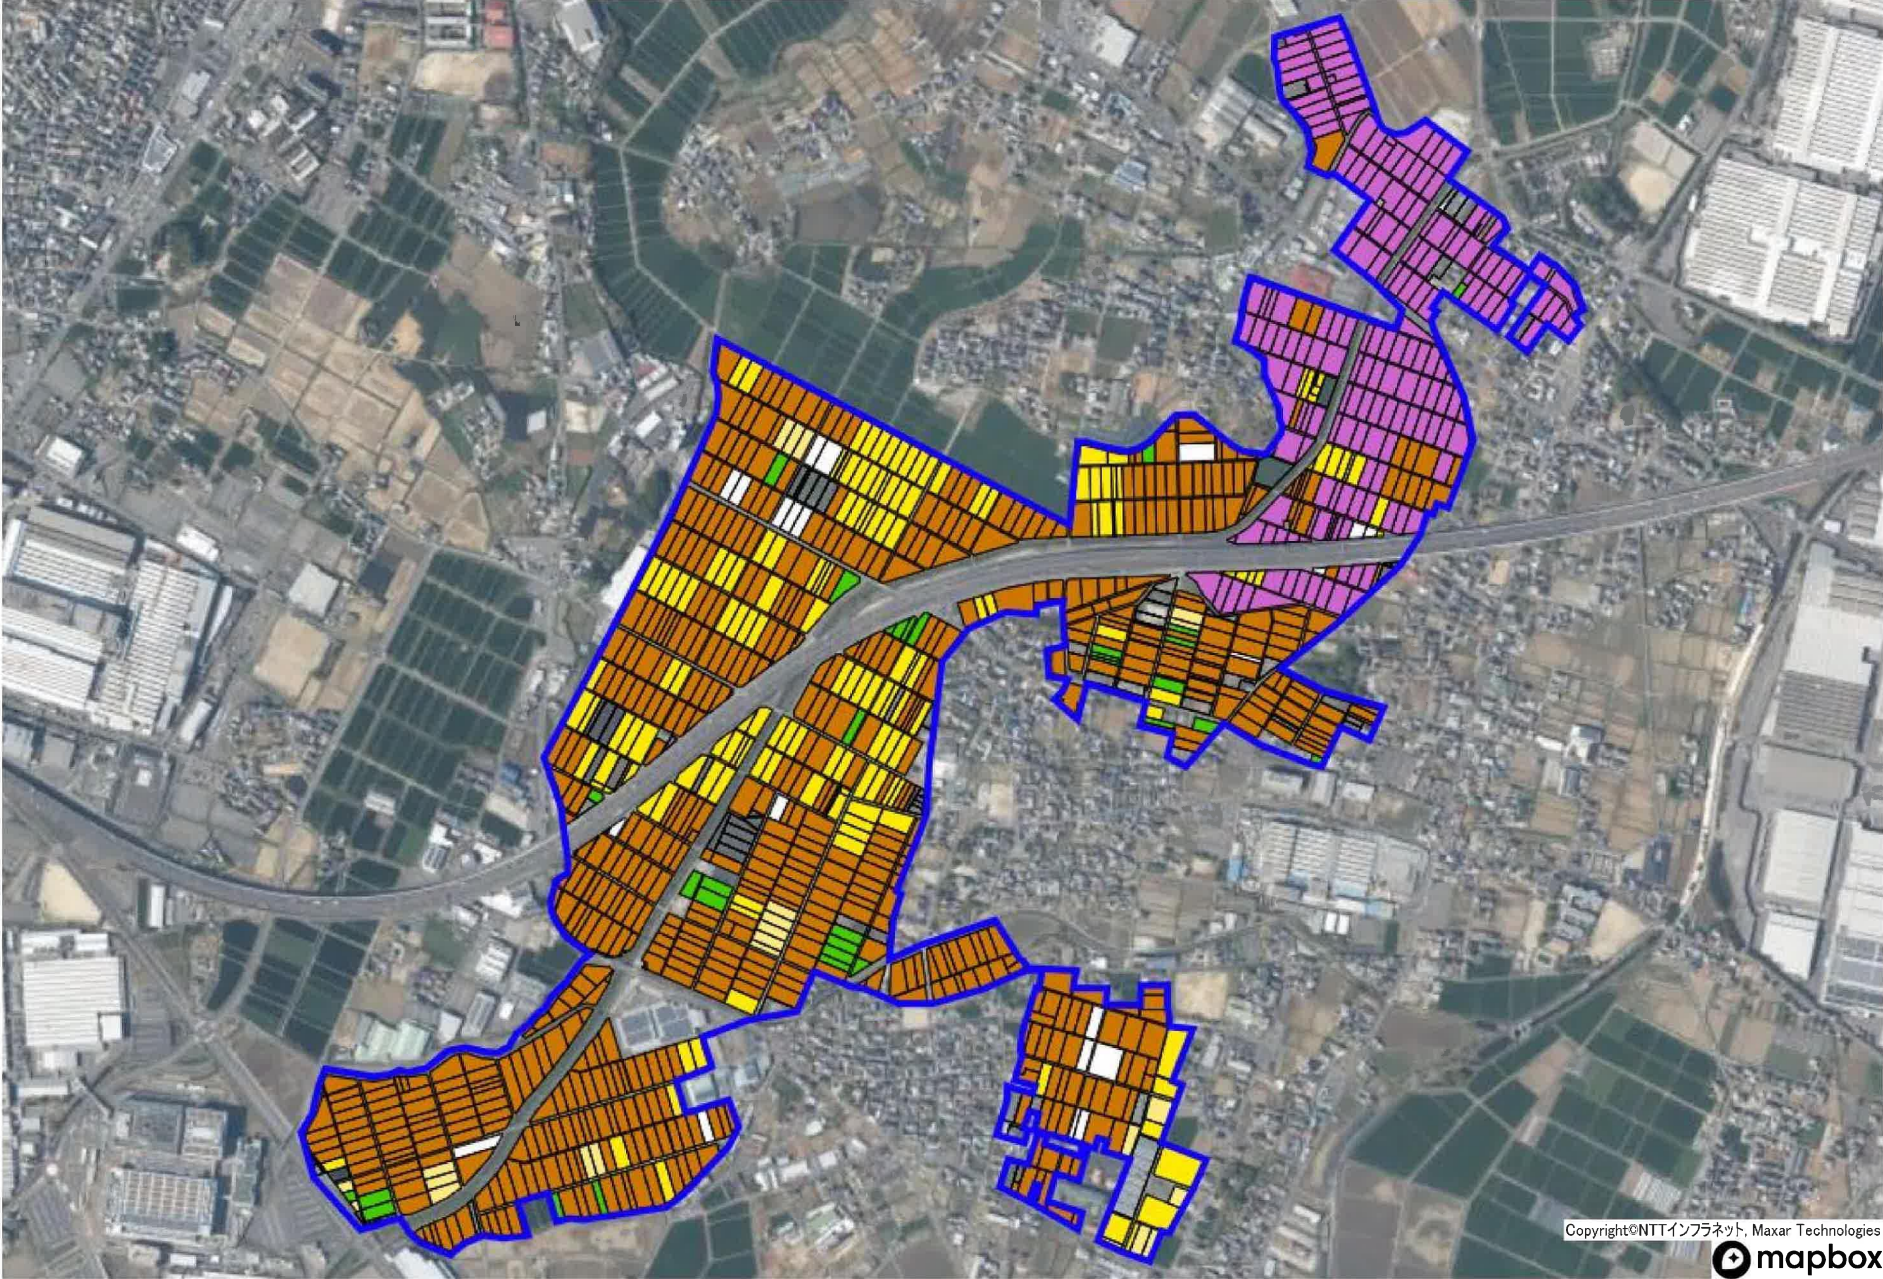

広美町①

和会町①・広美町②

和会町②

上郷町

大成町

渡刈町①

鴛鴨町②

Copyright©NTTインフラネット, Maxar Technologies

鴛鴨町①・渡刈町②

Copyright©NTTインフラネット, Maxar Technologies

幸町②

幸町①

永覚新町

豊栄町

永覚町

畝部東町

畝部西町・配津町

柵塚東町

榊塚西町②

Copyright©NTTインフラネット, Maxar Technologies

福受町

柵塚西町①