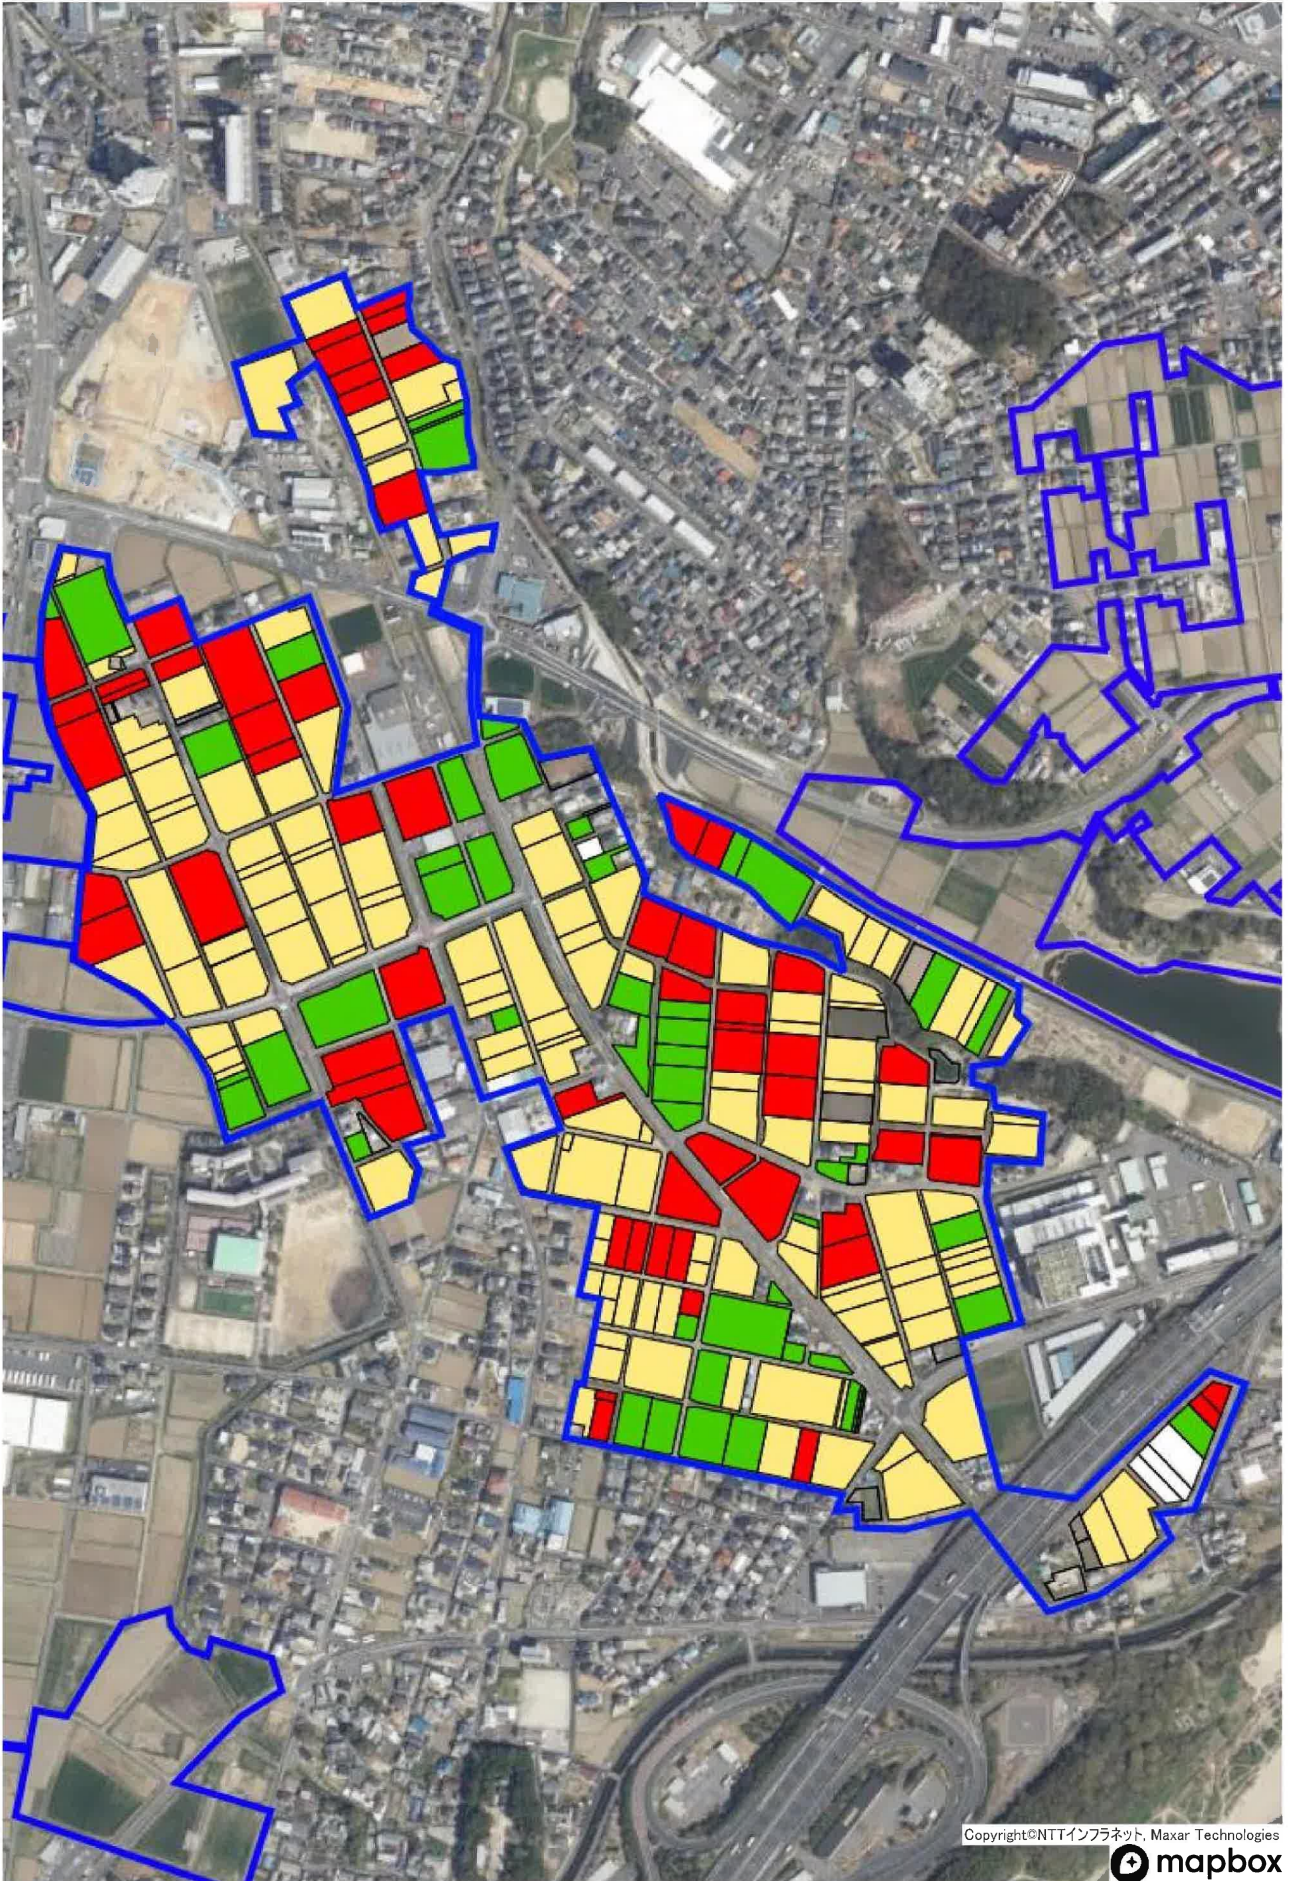

広美町①

和会町①・広美町②

和会町②

上郷町

大成町

渡刈町①

鴛鴨町②

Copyright©NTTインフラネット, Maxar Technologies

鴛鴨町①・渡刈町②

Copyright©NTTインフラネット, Maxar Technologies

幸町②

幸町①

永覚新町

豊栄町

永覚町

畝部東町

畝部西町・配津町

柵塚東町

榊塚西町②

Copyright©NTTインフラネット, Maxar Technologies

福受町

柵塚西町①