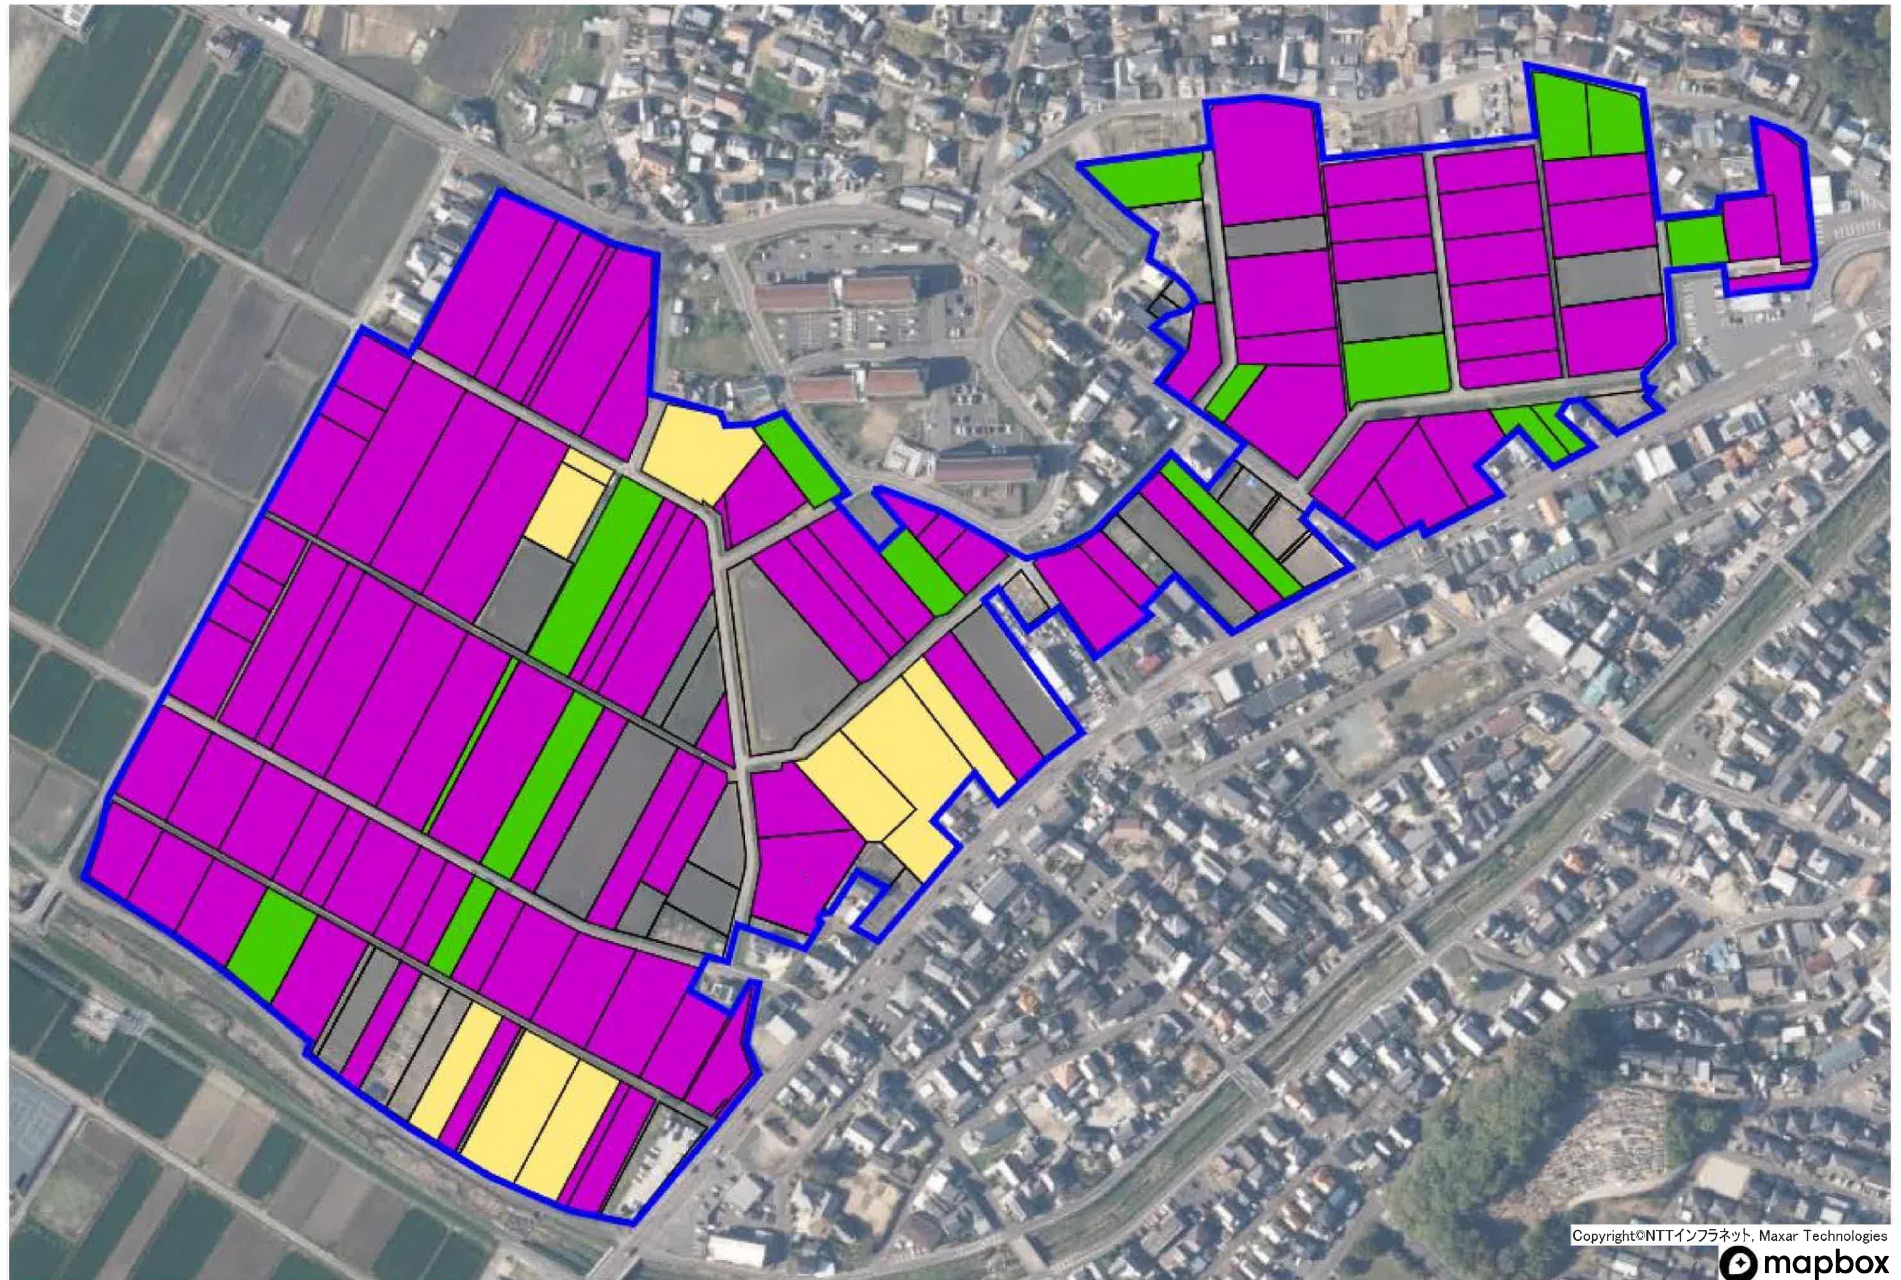

川田町・水間町①

Copyright©NTTインフラネット, Maxar Technologies

平井町・水間町②

Copyright©NTTインフラネット, Maxar Technologies

市木町

Copyright©NTTインフラネット, Maxar Technologies

手呂町

百々町

扶桑町

平井町

Copyright©NTTインフラネット, Maxar Technologies

岩滝町

Copyright©NTTインフラネット, Maxar Technologies

矢並町

広川町

Copyright©NTTインフラネット, Maxar Technologies

森町

Copyright©NTTインフラネット, Maxar Technologies

御立町・森町

野見町

Copyright©NTTインフラネット, Maxar Technologies | 国土交通省(市街化区域)

野見山町

Copyright©NTTインフラネット, Maxar Technologies

泉町・志賀町