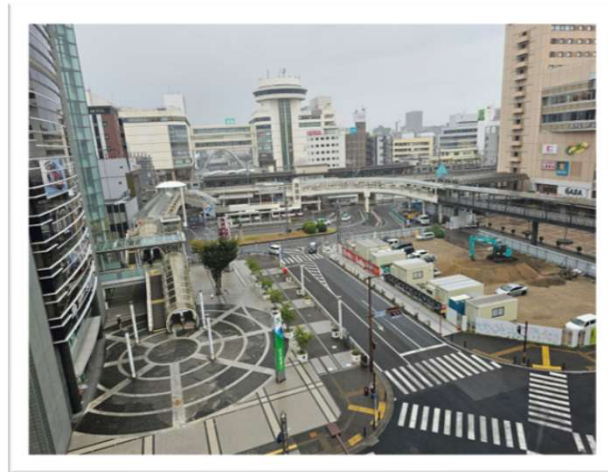

東口定点観測のアーカイブ

変わるまちなか
いいじゃんねえ

令和6年10月撮影

令和7年1月撮影

令和7年4月撮影

東口定点観測のアーカイブ

変わるまちなか
いいじゃんねえ

令和7年7月撮影

令和7年10月撮影

令和7年12月撮影

東口定点観測のアーカイブ

変わるまちなか
いいじゃんねえ

令和8年4月撮影