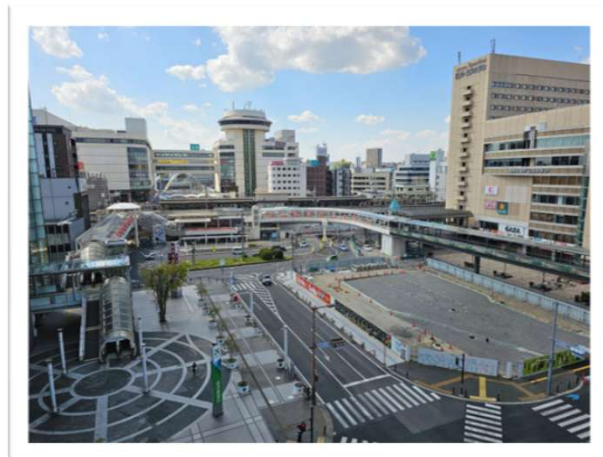

東口定点観測のアーカイブ

変わるまちなか
いいじゃんねえ

令和6年10月撮影

令和7年1月撮影

令和7年4月撮影

東口定点観測のアーカイブ

変わるまちなか
いいじゃんねえ

令和7年7月撮影

令和7年10月撮影

令和7年12月撮影

東口定点観測のアーカイブ

変わるまちなか
いいじゃんねえ

令和8年4月撮影