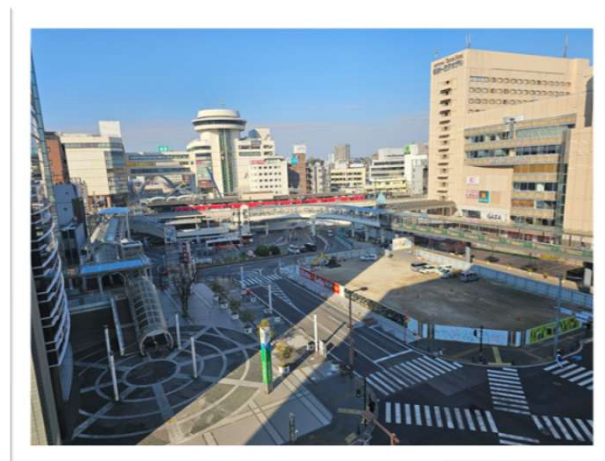

東口定点観測のアーカイブ

変わるまちなか
いいじゃんねえ

令和6年10月撮影

令和7年1月撮影

令和7年4月撮影

東口定点観測のアーカイブ

変わるまちなか
いいじゃんねえ

令和7年7月撮影

令和7年10月撮影

令和7年12月撮影

東口定点観測のアーカイブ

変わるまちなか
いいじゃんねえ

令和8年4月撮影