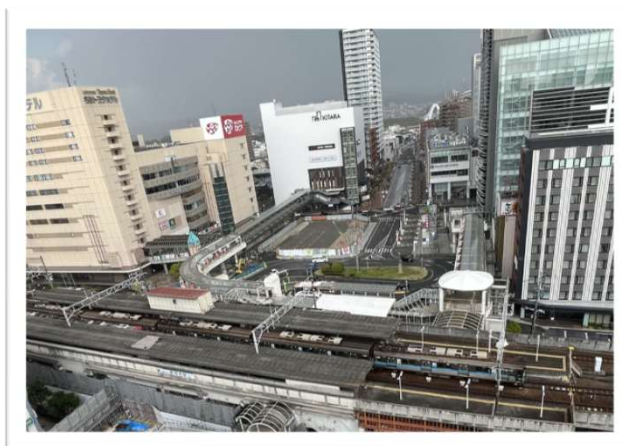

東口定点観測のアーカイブ

変わるまちなか
いいじゃんねえ

令和6年10月撮影

令和7年1月撮影

令和7年4月撮影

東口定点観測のアーカイブ

変わるまちなか
いいじゃんねえ

令和7年7月撮影

令和7年10月撮影

令和7年12月撮影

東口定点観測のアーカイブ

変わるまちなか
いいじゃんねえ

令和8年4月撮影