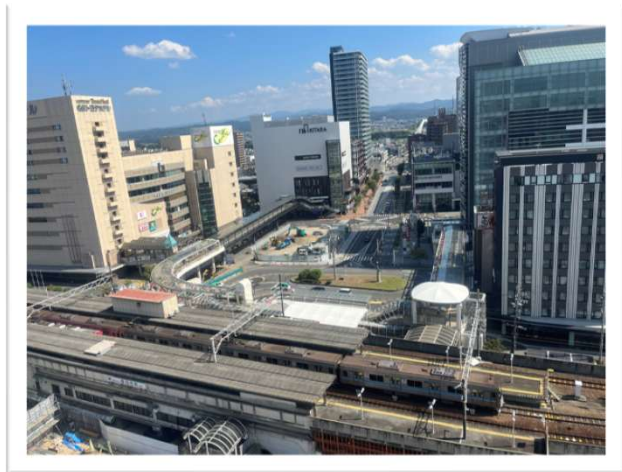

東口定点観測のアーカイブ

変わるまちなか
いいじゃんねえ

令和6年10月撮影

令和7年1月撮影

令和7年4月撮影

東口定点観測のアーカイブ

変わるまちなか
いいじゃんねえ

令和7年7月撮影

令和7年10月撮影

令和7年12月撮影

東口定点観測のアーカイブ

変わるまちなか
いいじゃんねえ

令和8年4月撮影