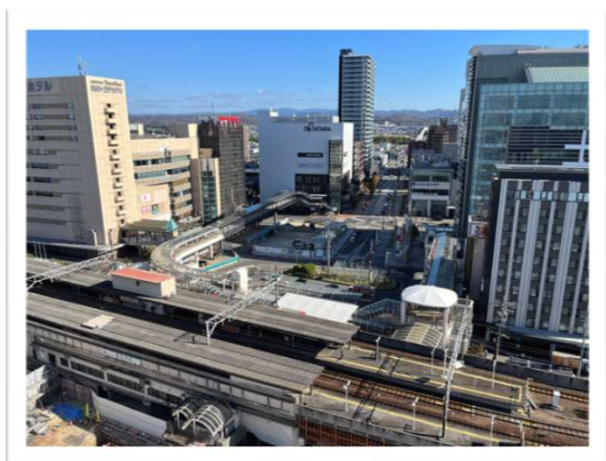

東口定点観測のアーカイブ

変わるまちなか
いいじゃんねえ

令和6年10月撮影

令和7年1月撮影

令和7年4月撮影

東口定点観測のアーカイブ

変わるまちなか
いいじゃんねえ

令和7年7月撮影

令和7年10月撮影

令和7年12月撮影

東口定点観測のアーカイブ

変わるまちなか
いいじゃんねえ

令和8年4月撮影