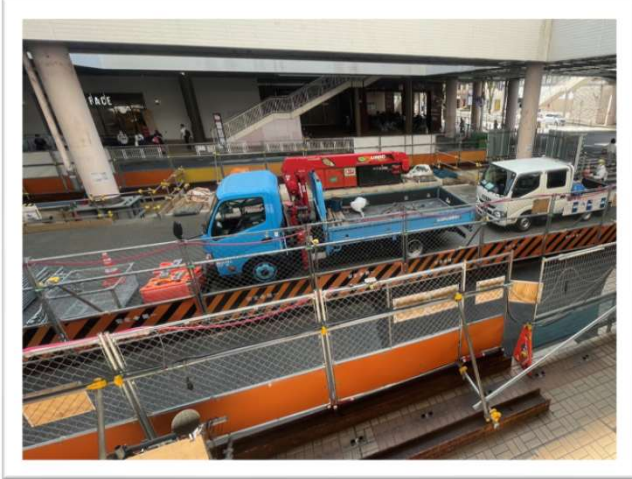

西口（バス乗降場） 定点観測アーカイブ

令和6年10月撮影

令和7年1月撮影

令和7年4月撮影

西口（バス乗降場） 定点観測アーカイブ

令和7年7月撮影

令和7年12月撮影