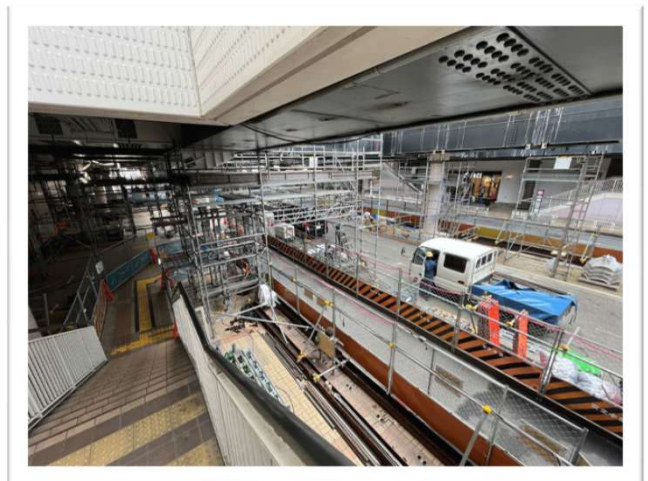

西口（バス乗降場） 定点観測アーカイブ

令和6年10月撮影

令和7年1月撮影

令和7年4月撮影

西口（バス乗降場） 定点観測アーカイブ

令和7年7月撮影

令和7年12月撮影