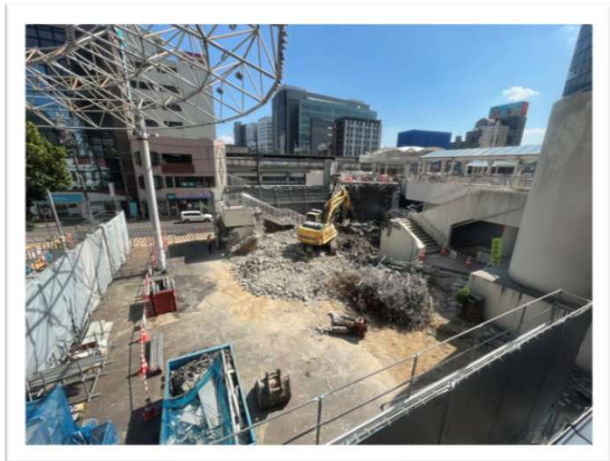

西口（シティプラザ）定点観測アーカイブ

令和6年10月撮影

令和7年1月撮影

令和7年4月撮影

令和7年7月撮影

令和7年10月撮影

令和7年12月撮影