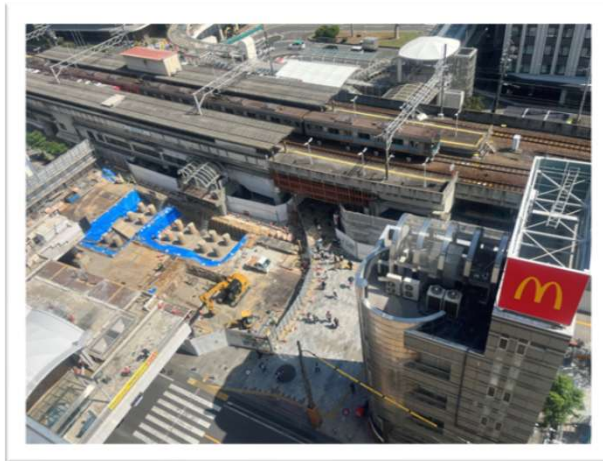

西口（ペDESTリアンデッキ）定点観測 アーカイブ

令和6年10月撮影

令和7年1月撮影

令和7年4月撮影

西口（ペDESTリアンデッキ） 定点観測 アーカイブ

令和7年7月撮影

令和7年10月撮影

令和7年12月撮影