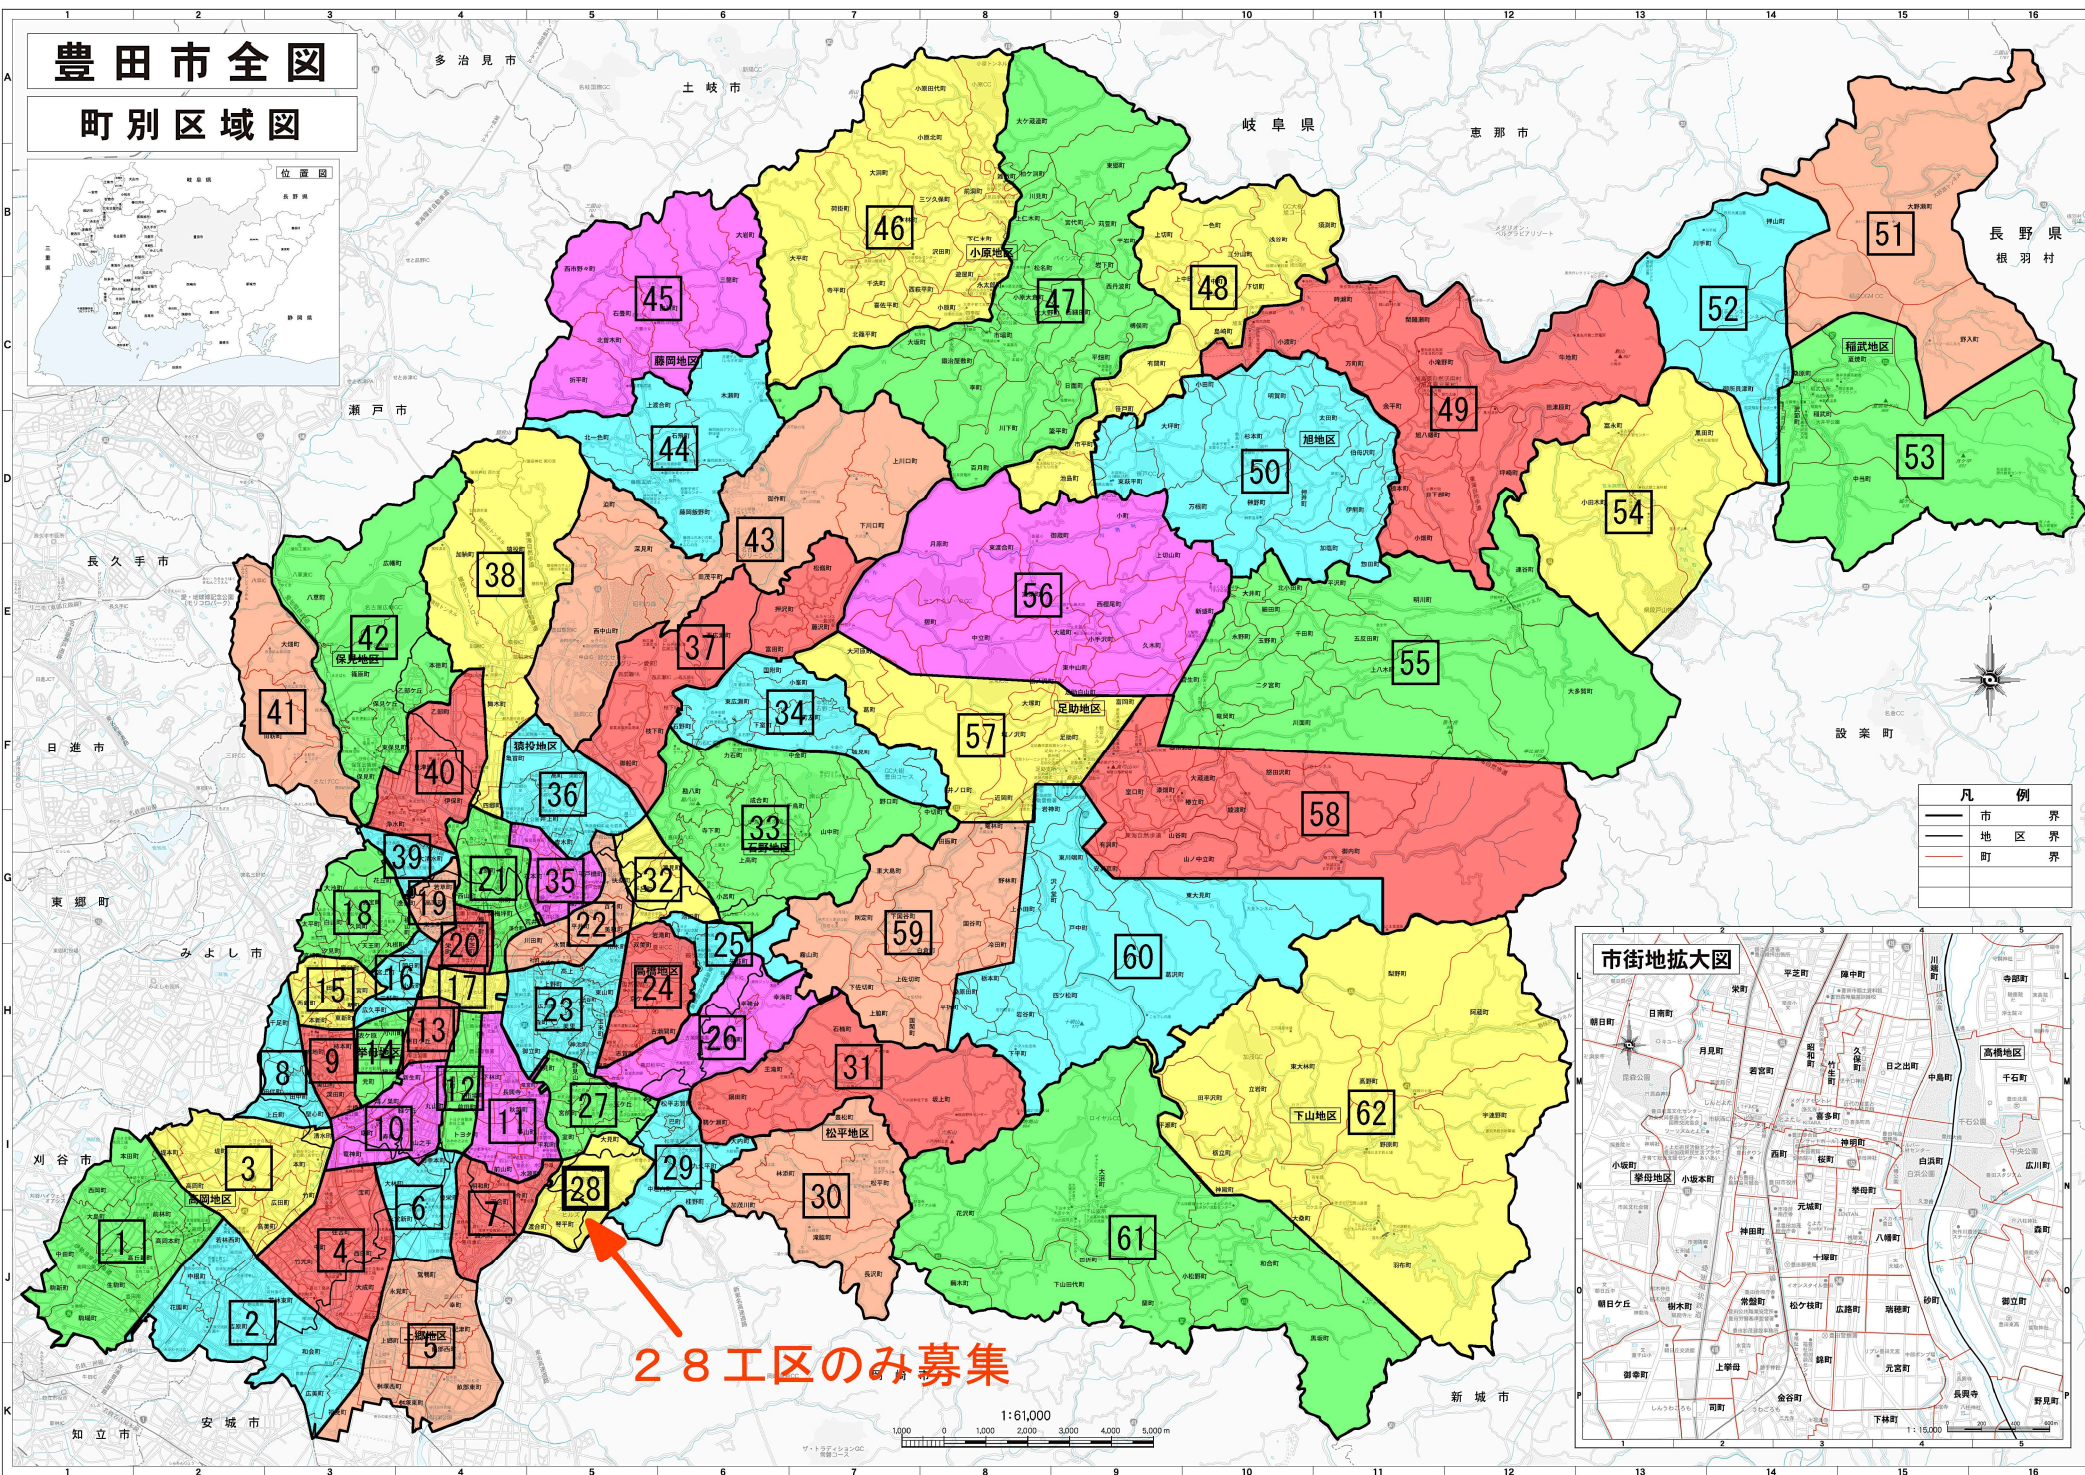

豊田市全図

町別区域図

28工区のみ募集