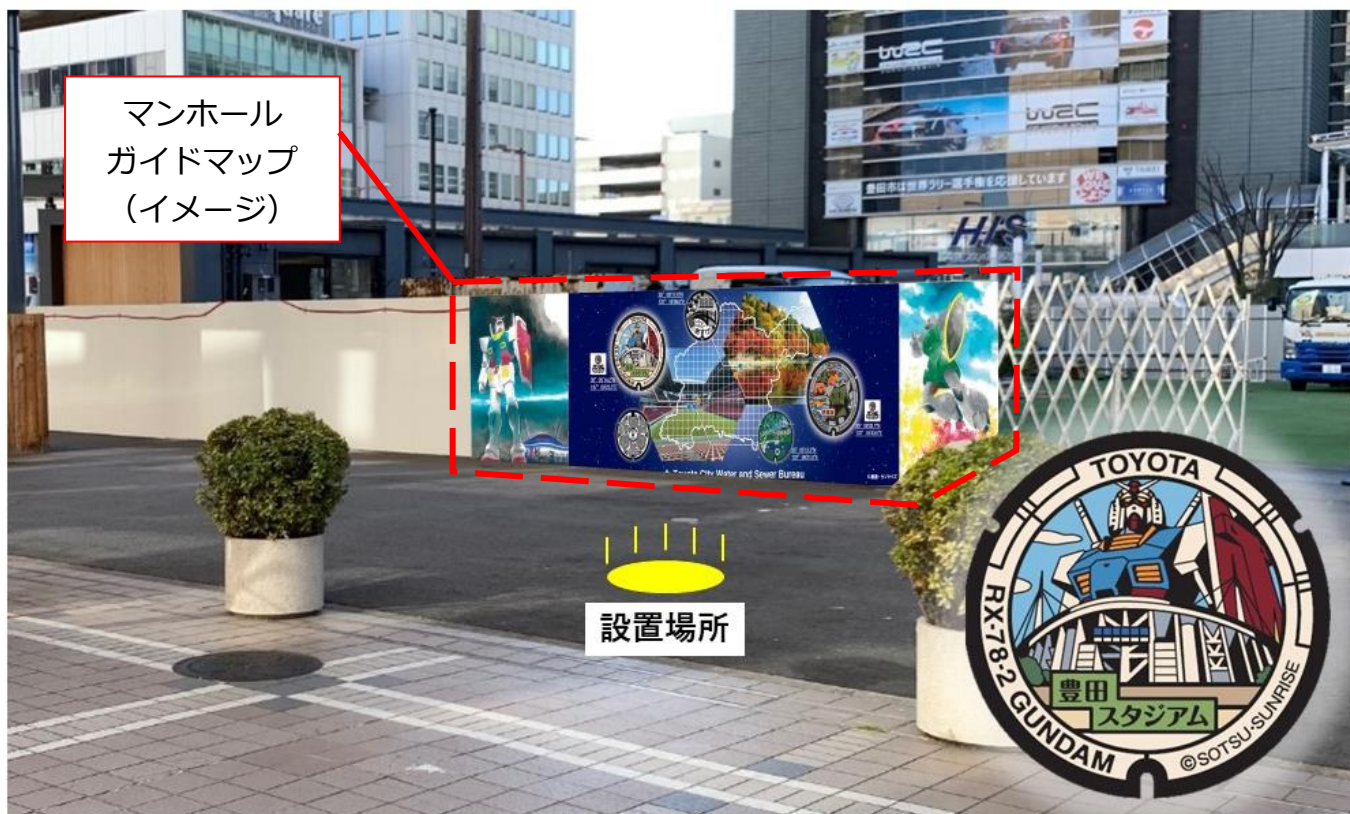

①豊田スタジアムがデザインされたマンホール蓋

②香嵐溪がデザインされたマンホール蓋