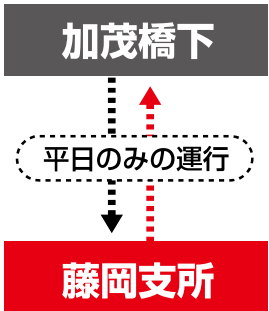

川口・飯野線 〔ふじバス〕

上り線	加茂橋下	下川口	梨の木	上川口	上川口	梨の木	ふじの回廊口	御作日沢	松木平	御作上	天徳橋北	老健フジオ力前	深渡	勘ヶ入	御作公民館下	御作辻	加茂丘高校前	木瀬口	藤岡中学校前	JA藤岡支店前	藤岡支所	
	平日	6:02	6:03	6:04	6:05	6:05	6:06	6:11	6:12	6:13	6:14	6:18		6:22	6:23	6:25	6:26	6:29	6:32	6:33		6:36
		6:57	6:58	6:59	7:00	7:00	7:01	7:06	7:07	7:08	7:09	7:13		7:17	7:18	7:20	7:21	7:24	7:27	7:28		7:31
		7:55	7:56	7:57	7:58	7:58	7:59	8:04	8:05	8:06	8:07	8:11		8:15	8:16	8:18	8:19	8:22			8:25	8:27
		11:08	11:09	11:10	11:11	11:11	11:12	11:17	11:18	11:19	11:20	11:24	11:26		11:27	11:29	11:30	11:33			11:36	11:38
		13:38	13:39	13:40	13:41	13:41	13:42	13:47	13:48	13:49	13:50	13:54	13:56		13:57	13:59	14:00	14:03			14:06	14:08
		15:16	15:17					15:23	15:24								15:25	15:28			15:31	15:33
		16:12	16:13					16:19	16:20								16:21	16:24			16:27	16:29
		17:09	17:10					17:16	17:17								17:18	17:21			17:24	17:26

**お盆と年末年始
運行のお知らせ**

運休します。

〈期間〉
☐ 8月13日～8月15日
☐ 12月29日～1月3日

※天候、道路交通障害等により遅延または運休することがありますので、悪しからずご了承ください。

▶お問合せ
(株)オーワ
TEL 67-2222

※「JA藤岡支店前」バス停では下りのバスは停車しません

下り線	藤岡支所	JA藤岡支店前	藤岡中学校前	木瀬口	加茂丘高校前	御作辻	天徳橋北	老健フジオ力前	深渡	勘ヶ入	御作公民館下	松木平	御作上	御作日沢	ふじの回廊口	梨の木	上川口	上川口	梨の木	下川口	加茂橋下	
	平日	6:39				6:43	6:46								6:47	6:48					6:54	6:55
		7:37				7:41	7:44								7:45	7:46					7:52	7:53
		10:25		10:28	10:29	10:32	10:35	10:36	10:38		10:39	10:41	10:43	10:44	10:47	10:48	10:52	10:53	10:53	10:54	10:55	10:56
		12:35		12:38	12:39	12:42	12:45	12:46	12:48		12:49	12:51	12:53	12:54	12:57	12:58	13:02	13:03	13:03	13:04	13:05	13:06
		14:39		14:42	14:43	14:46	14:49	14:50		14:54	14:55	14:57	14:59	15:00	15:03	15:04	15:08	15:09	15:09	15:10	15:11	15:12
		15:35		15:38	15:39	15:42	15:45	15:46		15:50	15:51	15:53	15:55	15:56	15:59	16:00	16:04	16:05	16:05	16:06	16:07	16:08
		16:32		16:35	16:36	16:39	16:42	16:43		16:47	16:48	16:50	16:52	16:53	16:56	16:57	17:01	17:02	17:02	17:03	17:04	17:05
		18:06		18:09	18:10	18:13	18:16	18:17		18:21	18:22	18:24	18:26	18:27	18:30	18:31	18:35	18:36	18:36	18:37	18:38	18:40