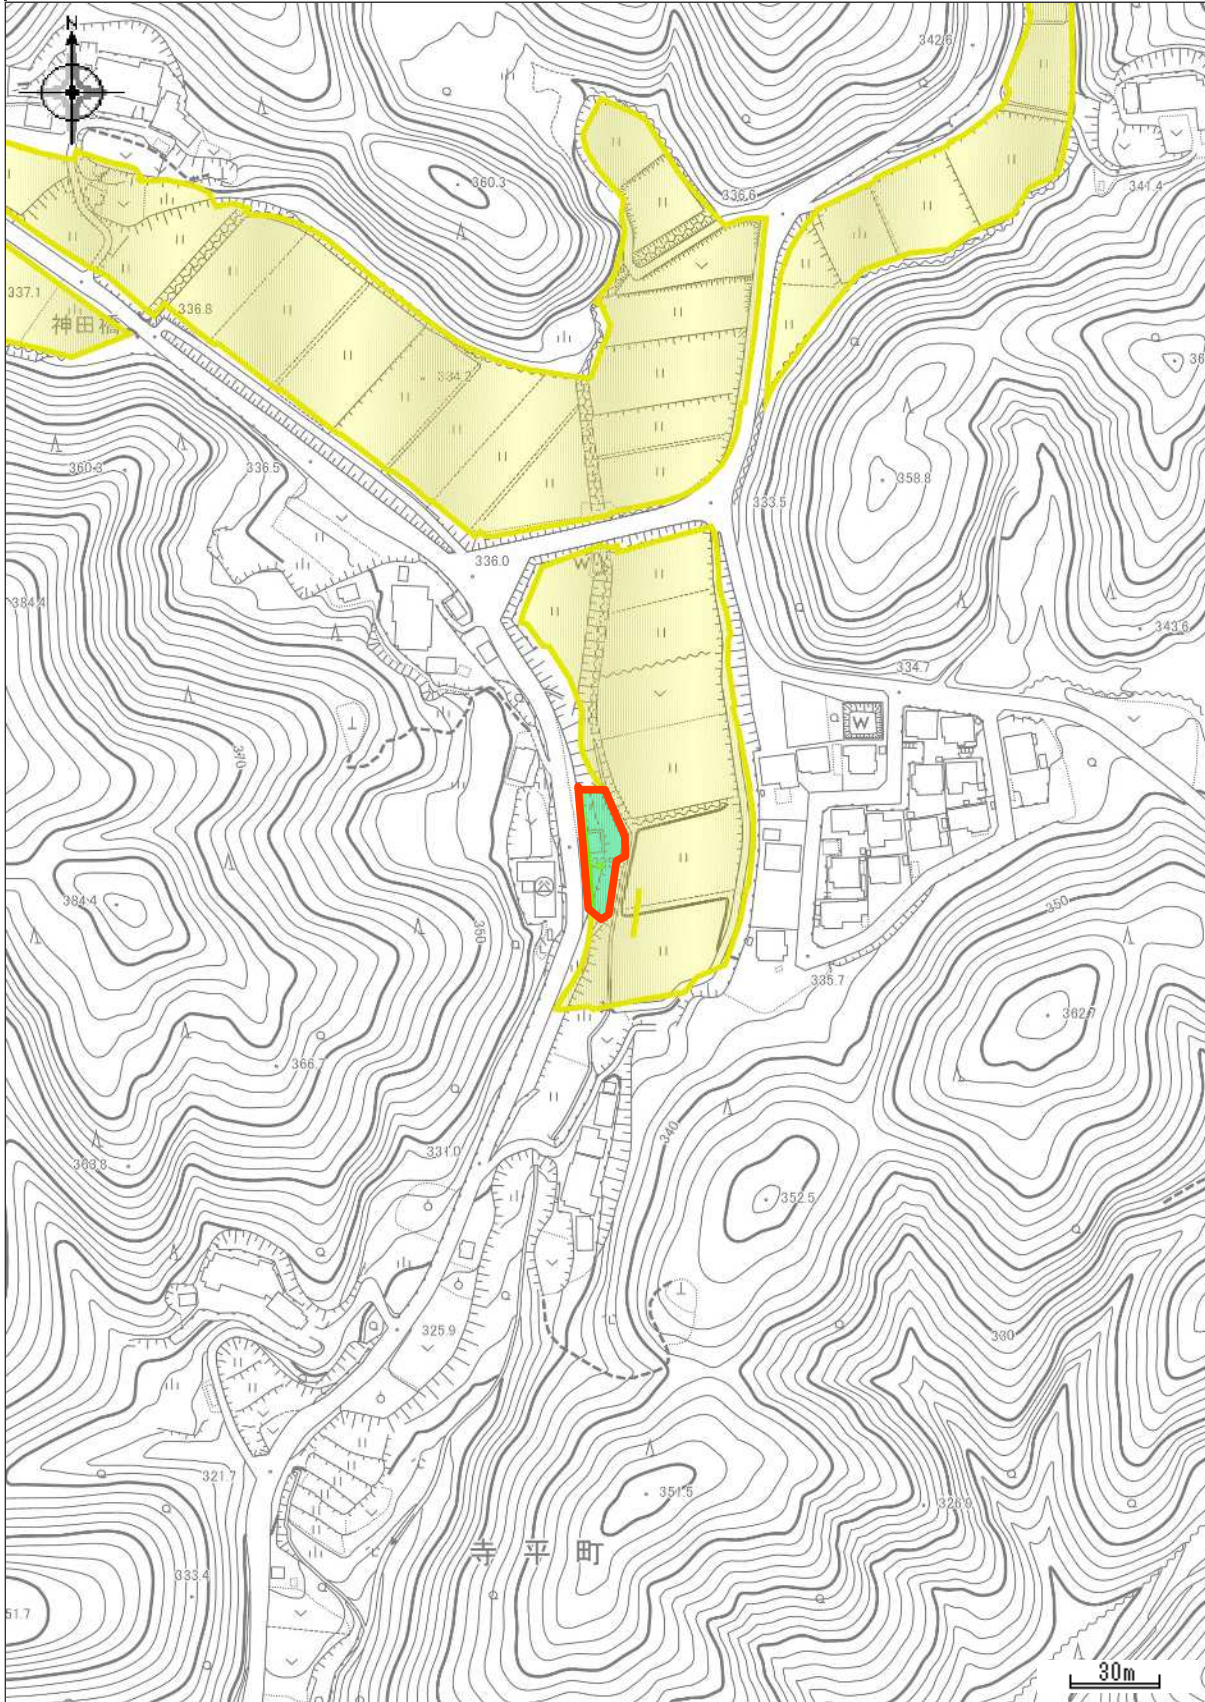

その他規制情報

中心地 | 豊田市寺平町 付近

非農地
15

印刷日時:2026/02/05 11:03:16