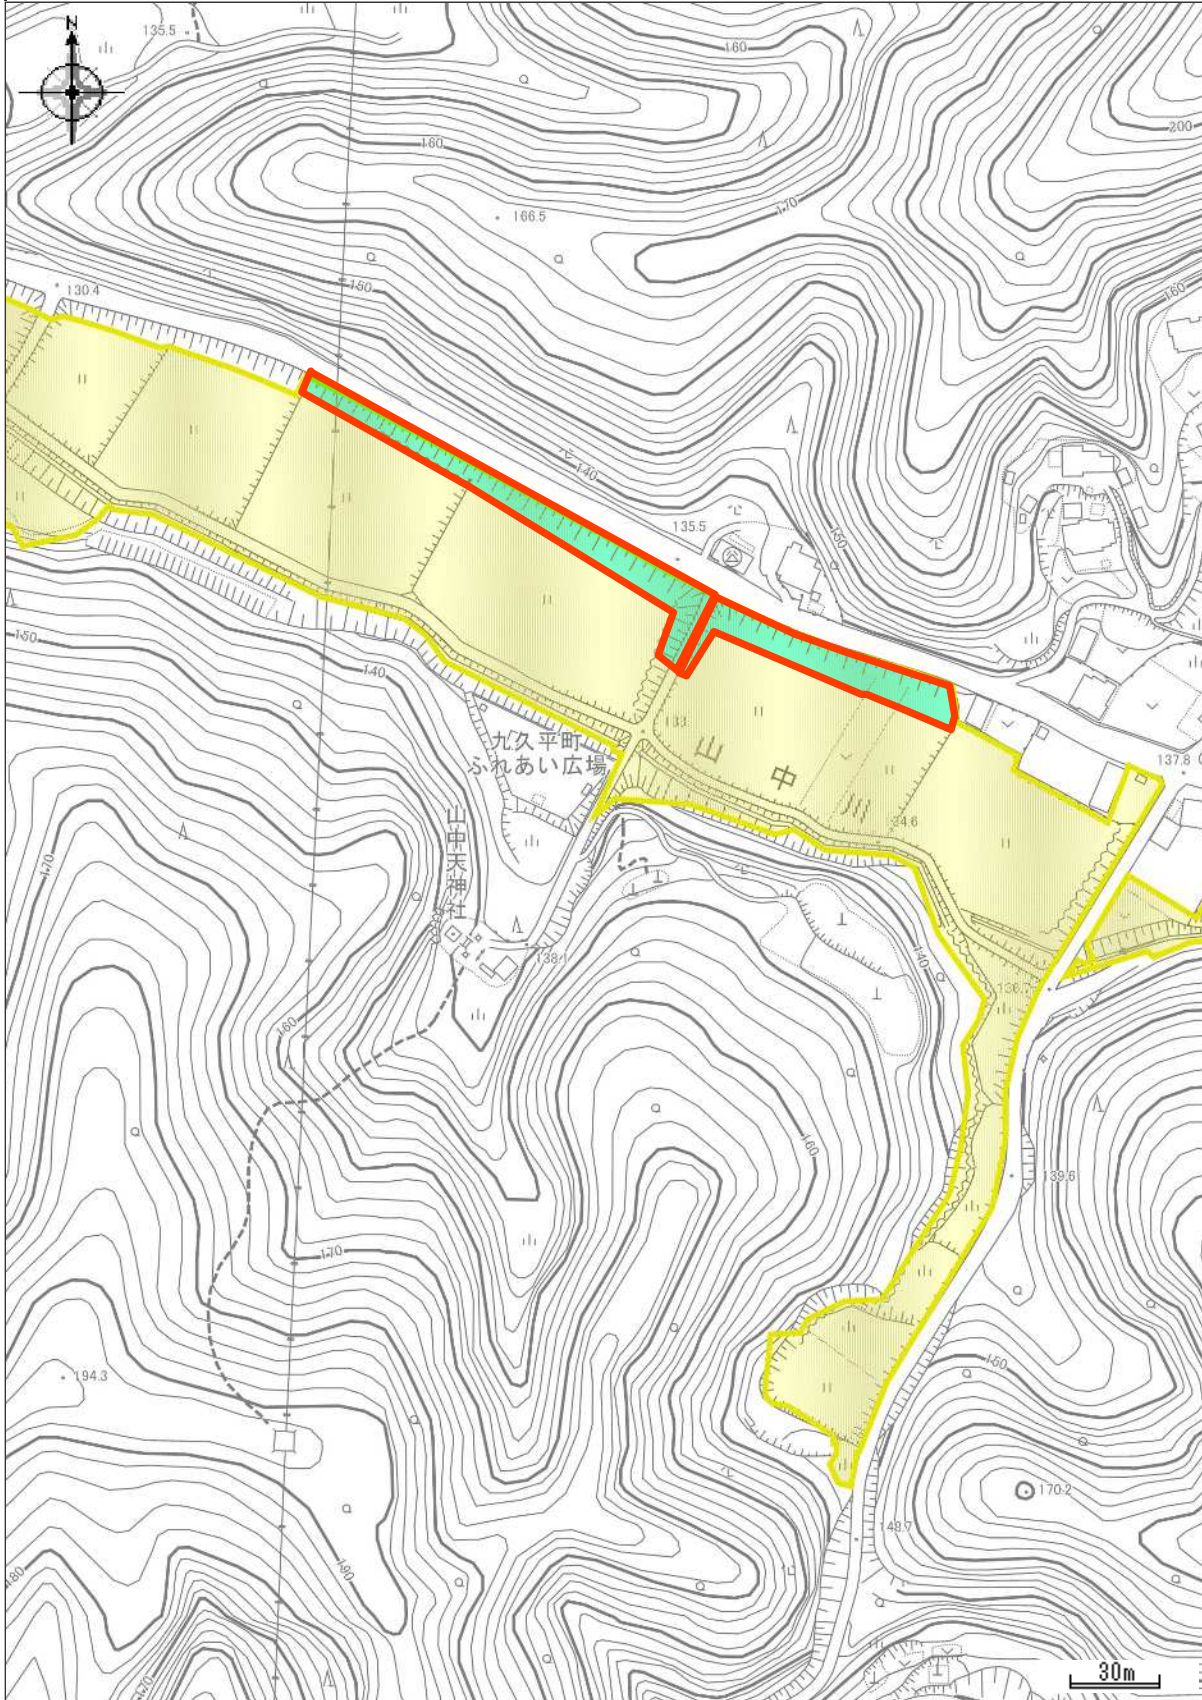

中心地 | 豊田市坂上町 付近

その他規制情報

中心地 | 豊田市野見町2丁目付近

印刷日時:2026/01/14 16:38:11

その他規制情報

中心地 | 豊田市九久平町 付近

印刷日時:2026/01/14 16:35:37

その他規制情報