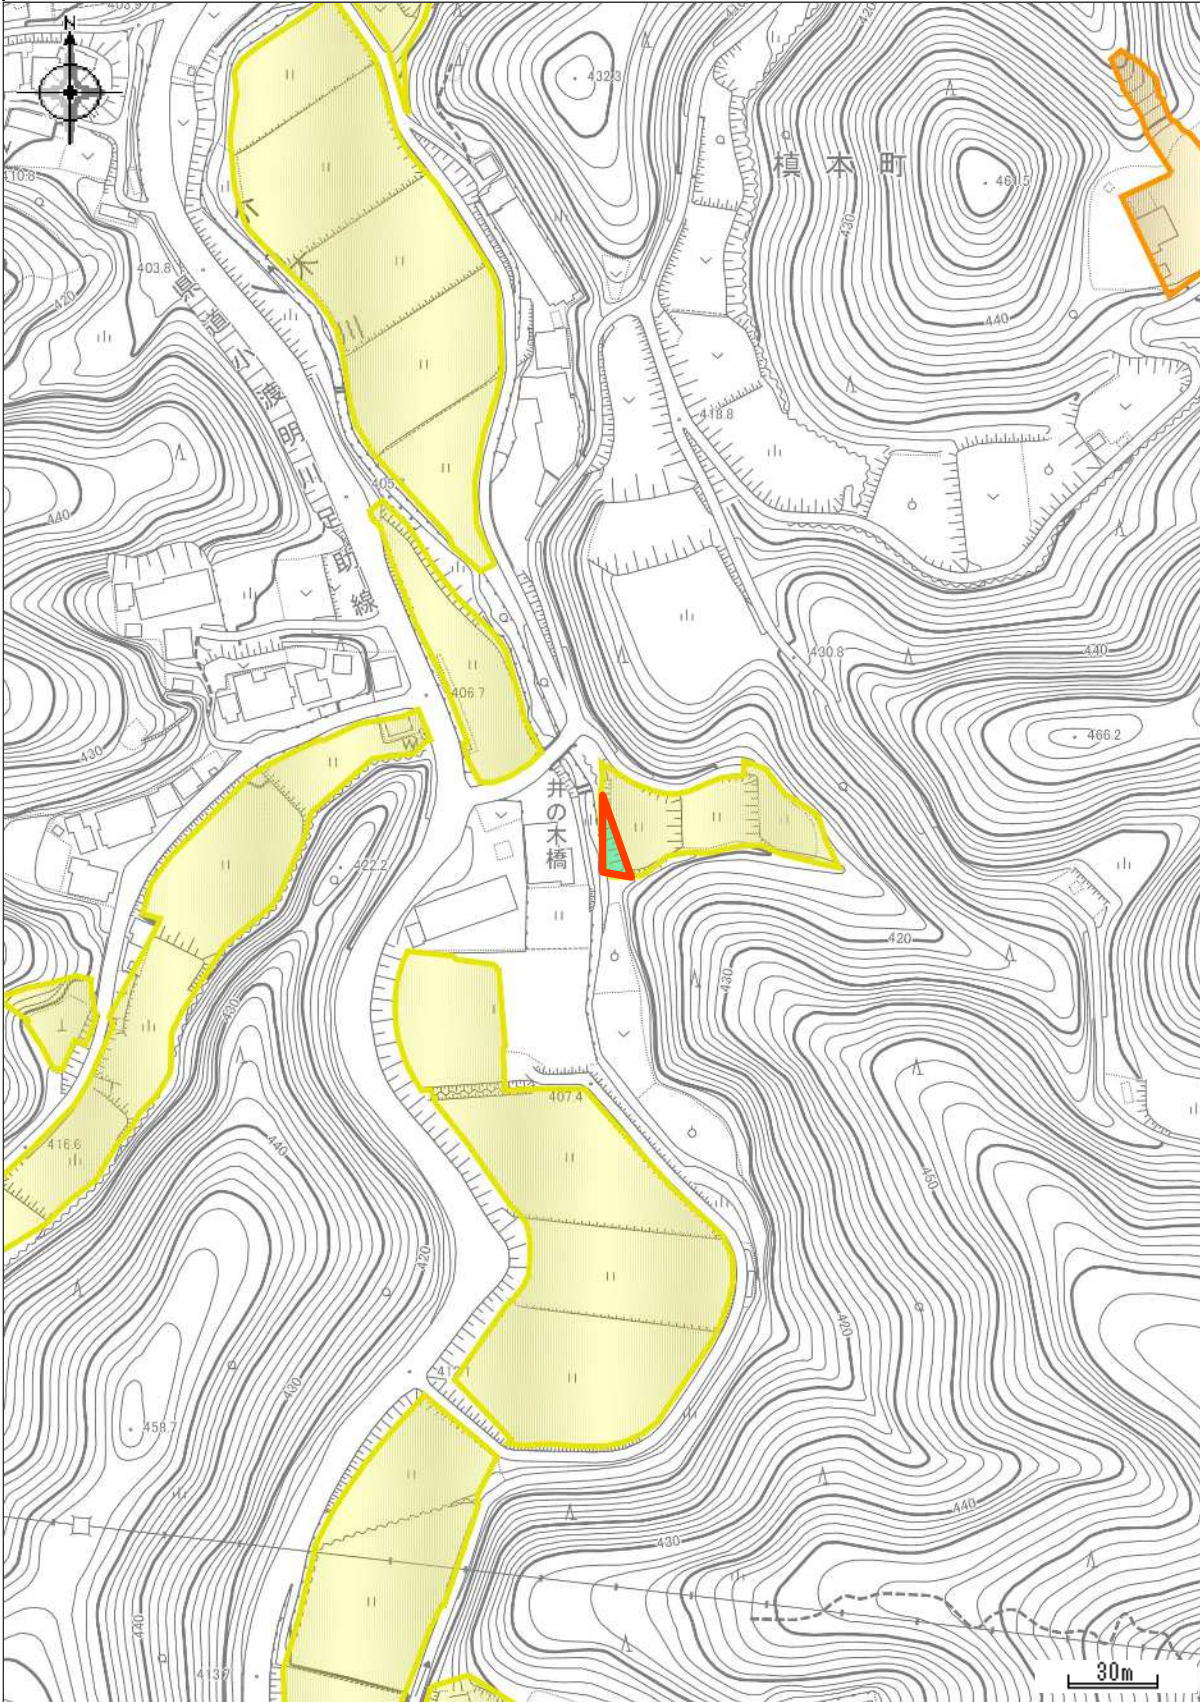

中心地 | 豊田市寺平町 付近

非農地  
15

印刷日時:2026/02/05 11:03:16

その他規制情報

中心地 | 豊田市明賀町 付近

非農地  
15

印刷日時:2026/02/05 11:06:26

中心地 | 豊田市東萩平町 付近