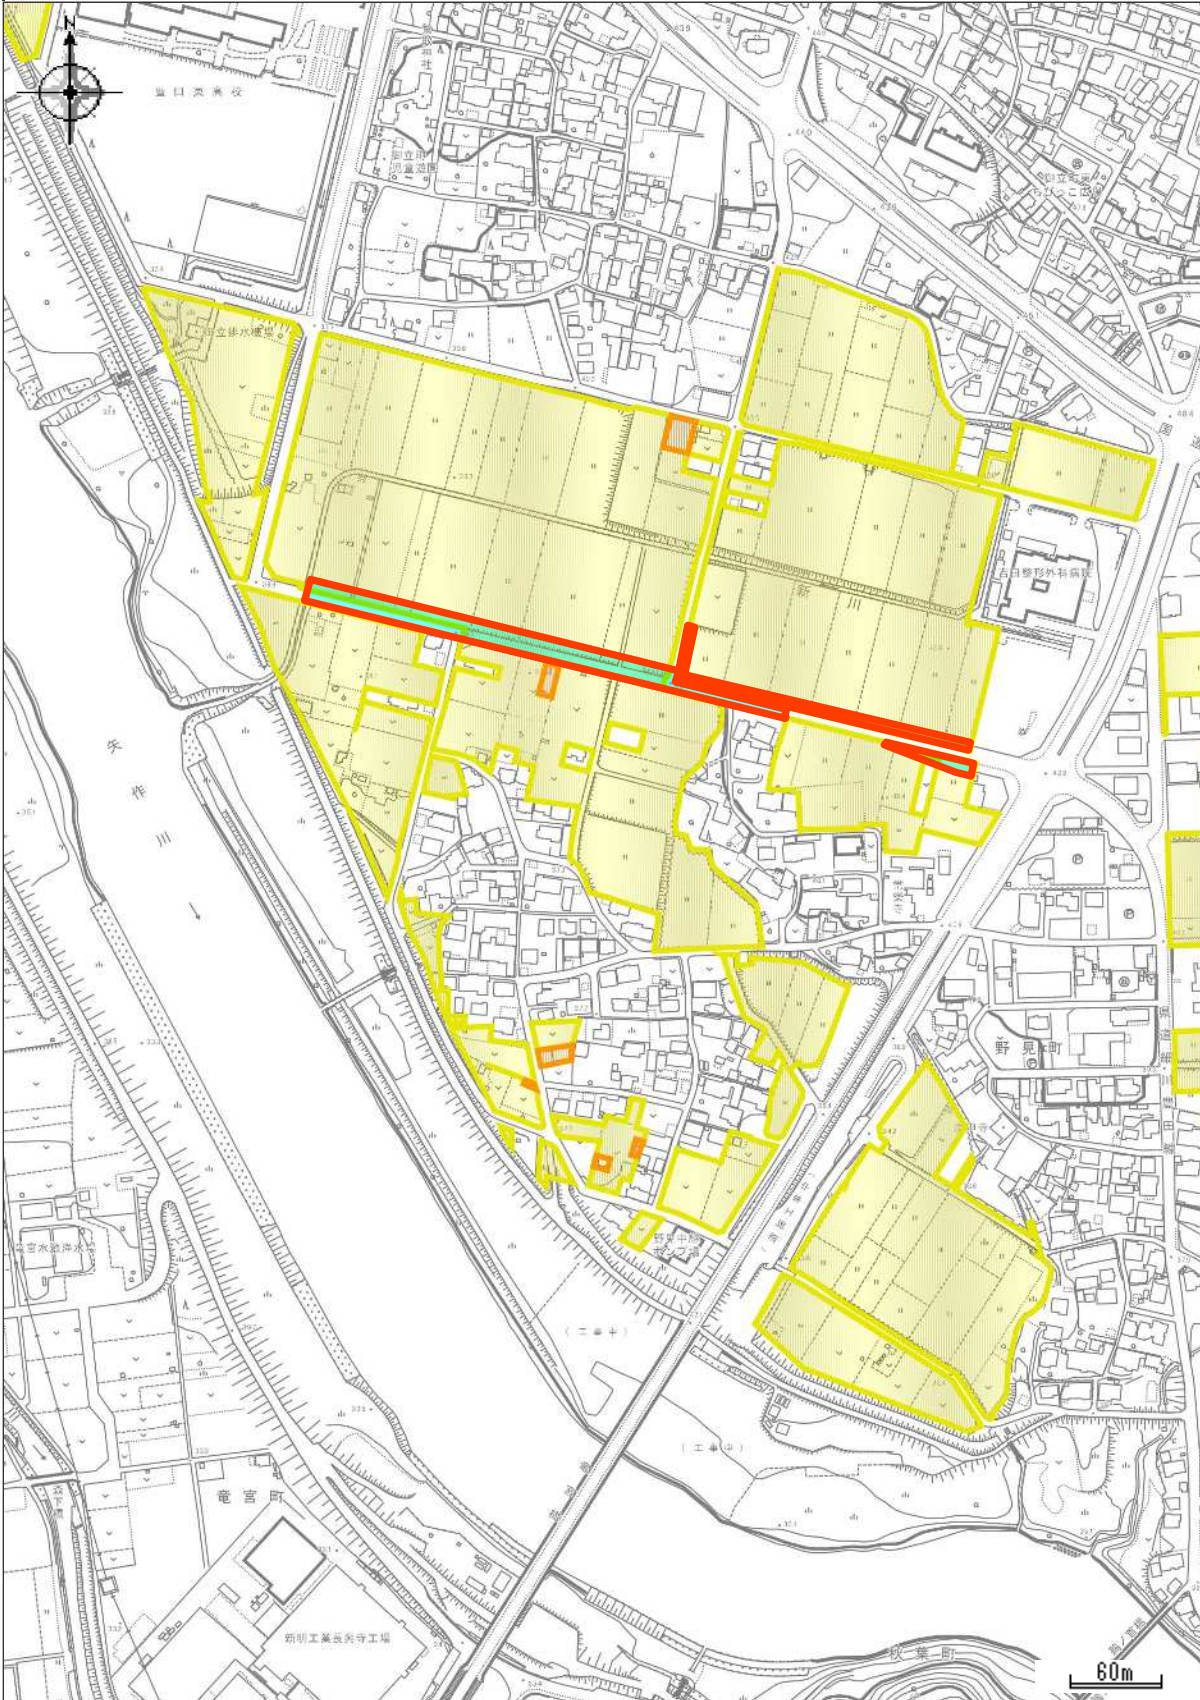

その他規制情報

中心地 | 豊田市野見町2丁目付近

印刷日時:2026/01/14 16:38:11