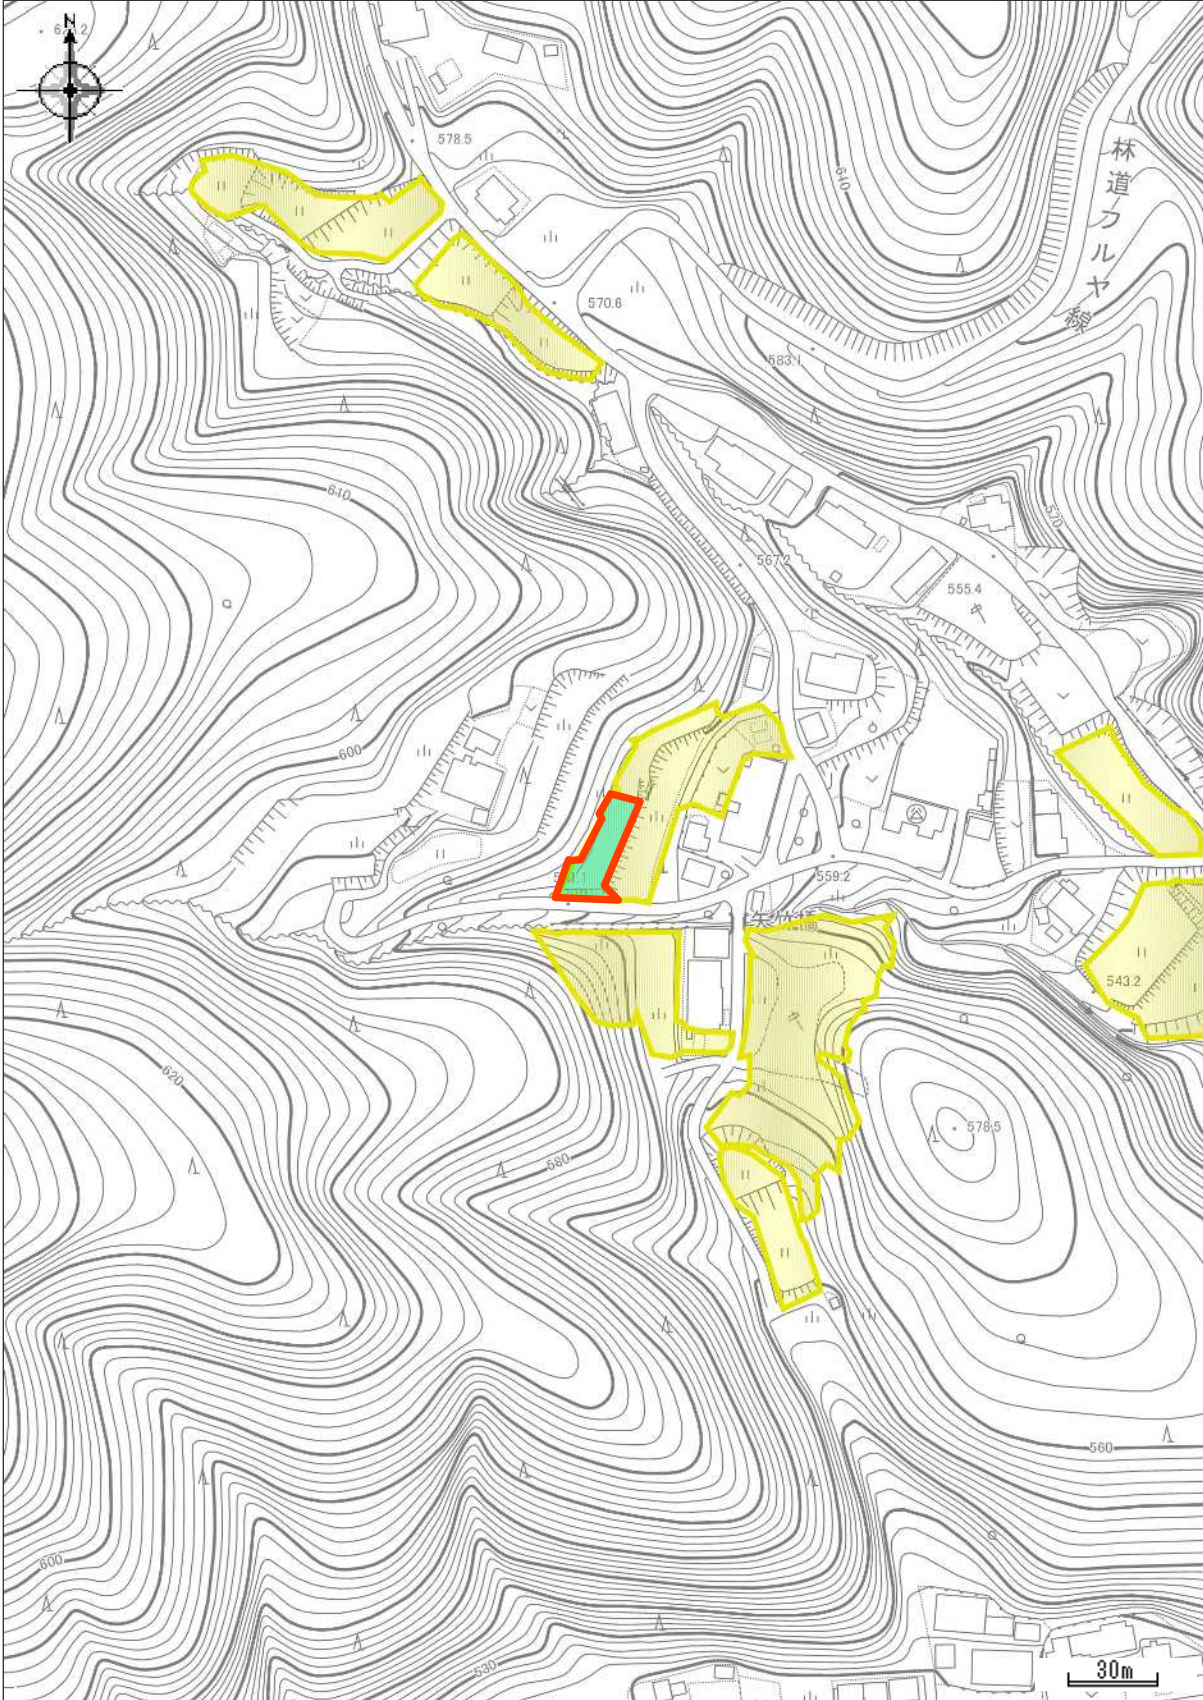

印刷日時:2026/02/04 17:20:59

その他規制情報

中心地 | 豊田市保見町 付近

印刷日時:2026/02/04 17:22:31

中心地 | 豊田市御所貝津町 付近

中心地 | 豊田市三箇町 付近

その他規制情報

中心地 | 豊田市藤岡飯野町 付近