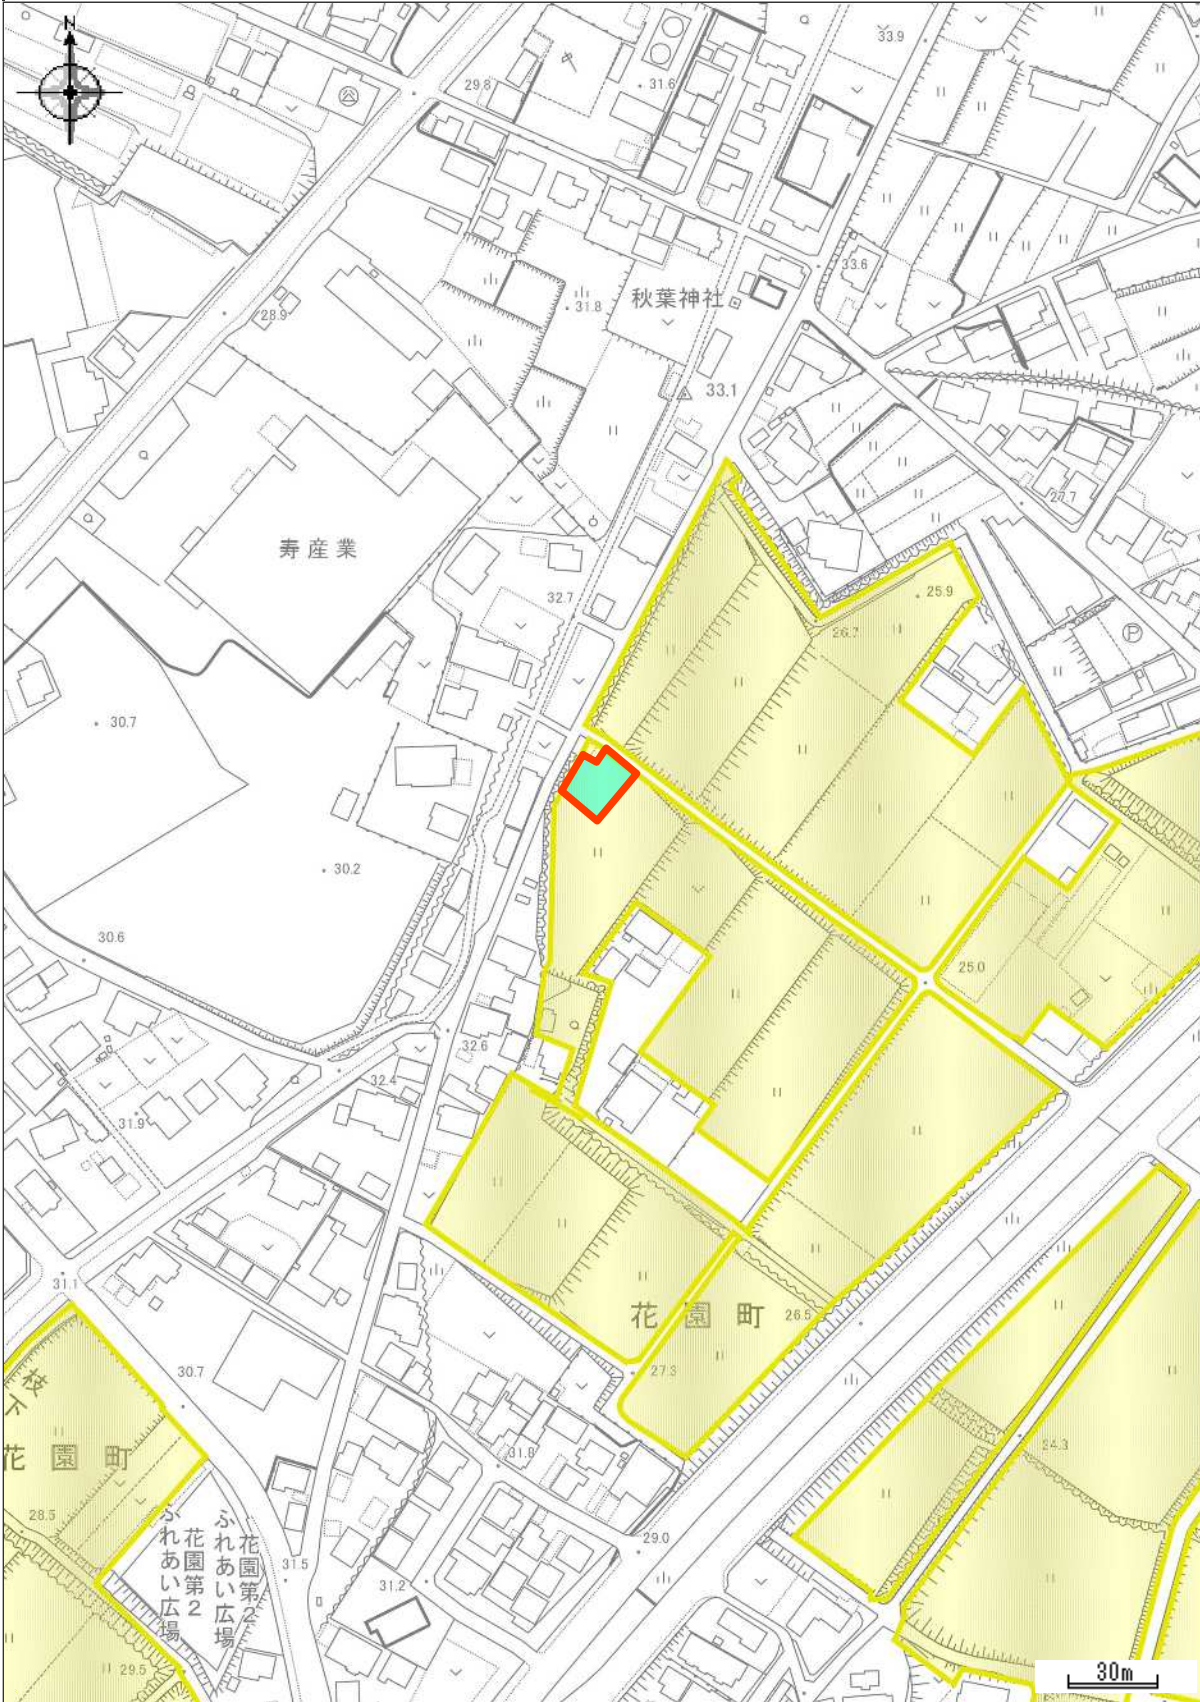

中心地 | 豊田市駒場町 付近

印刷日時:2026/02/04 17:15:42

その他規制情報

中心地 | 豊田市堤町 付近

10

印刷日時:2026/02/04 17:16:43

その他規制情報

中心地 | 豊田市花園町 付近