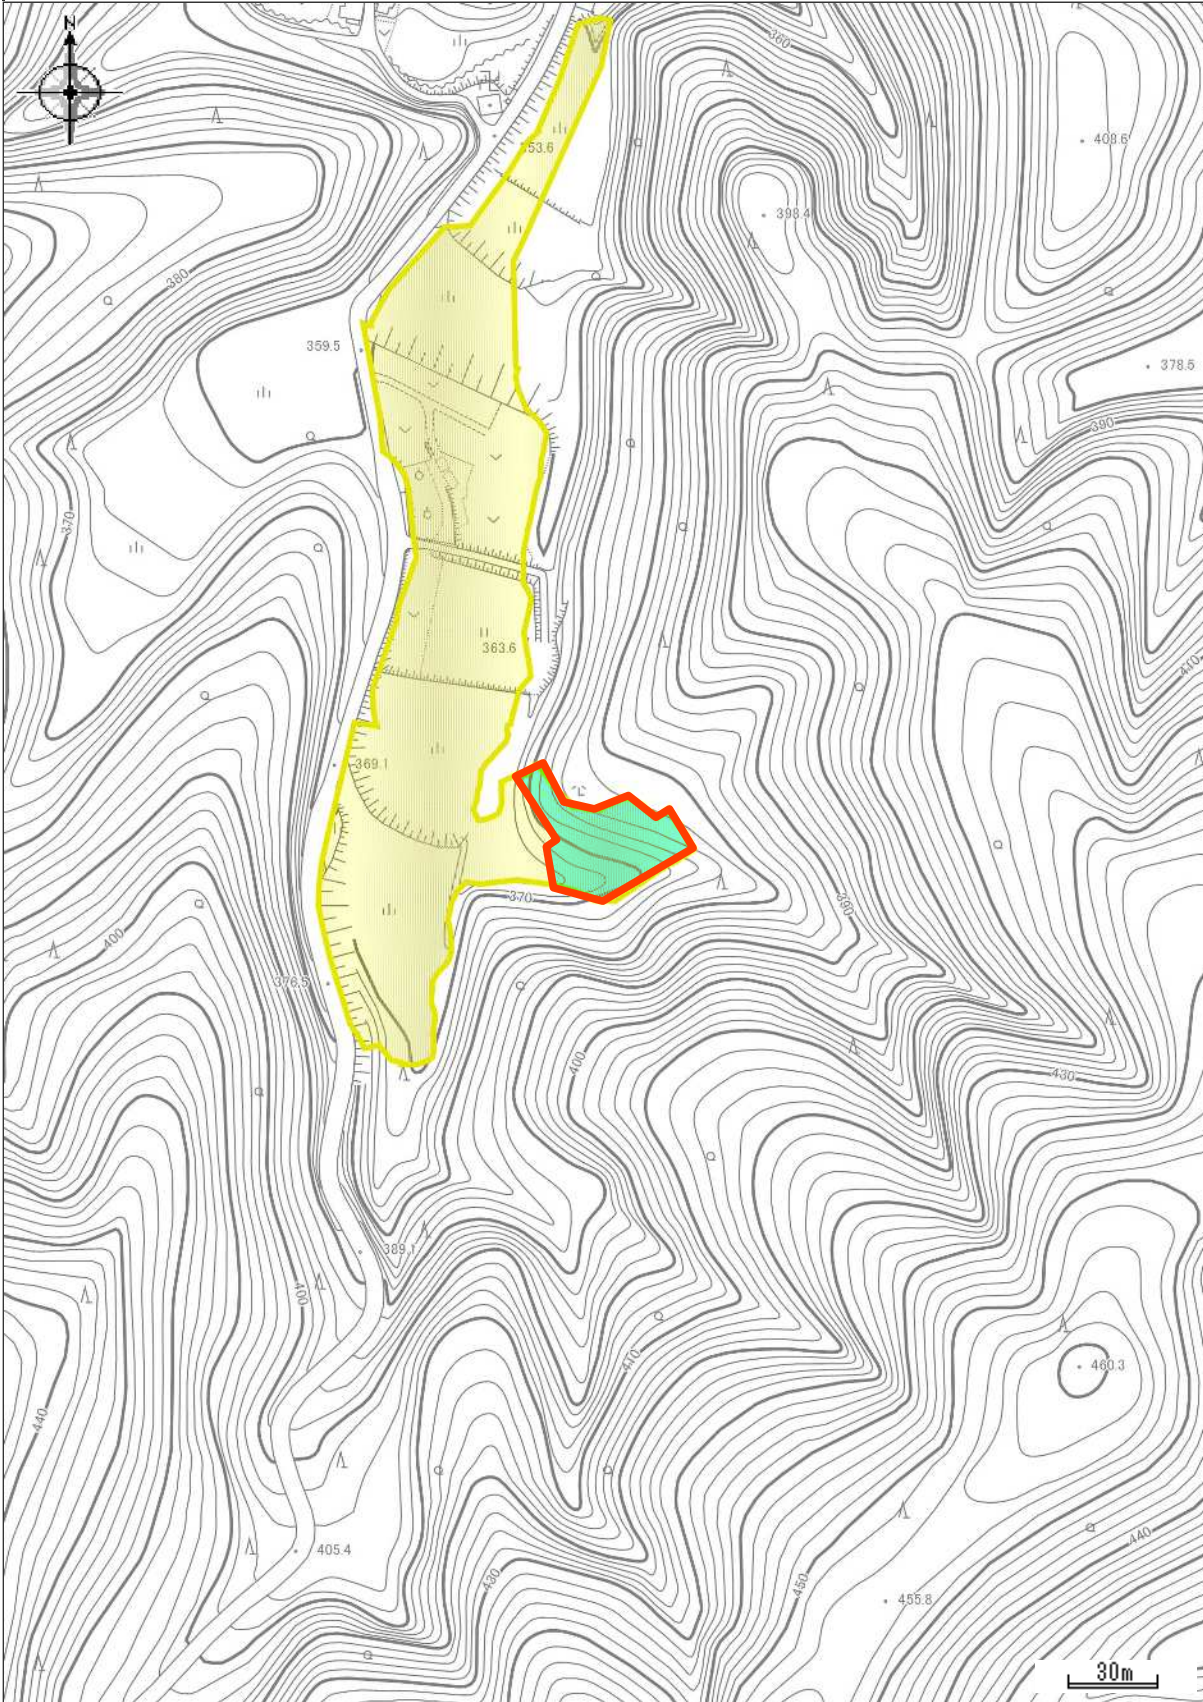

その他規制情報

中心地 | 豊田市明賀町 付近

非農地
15

印刷日時:2026/02/05 11:06:26