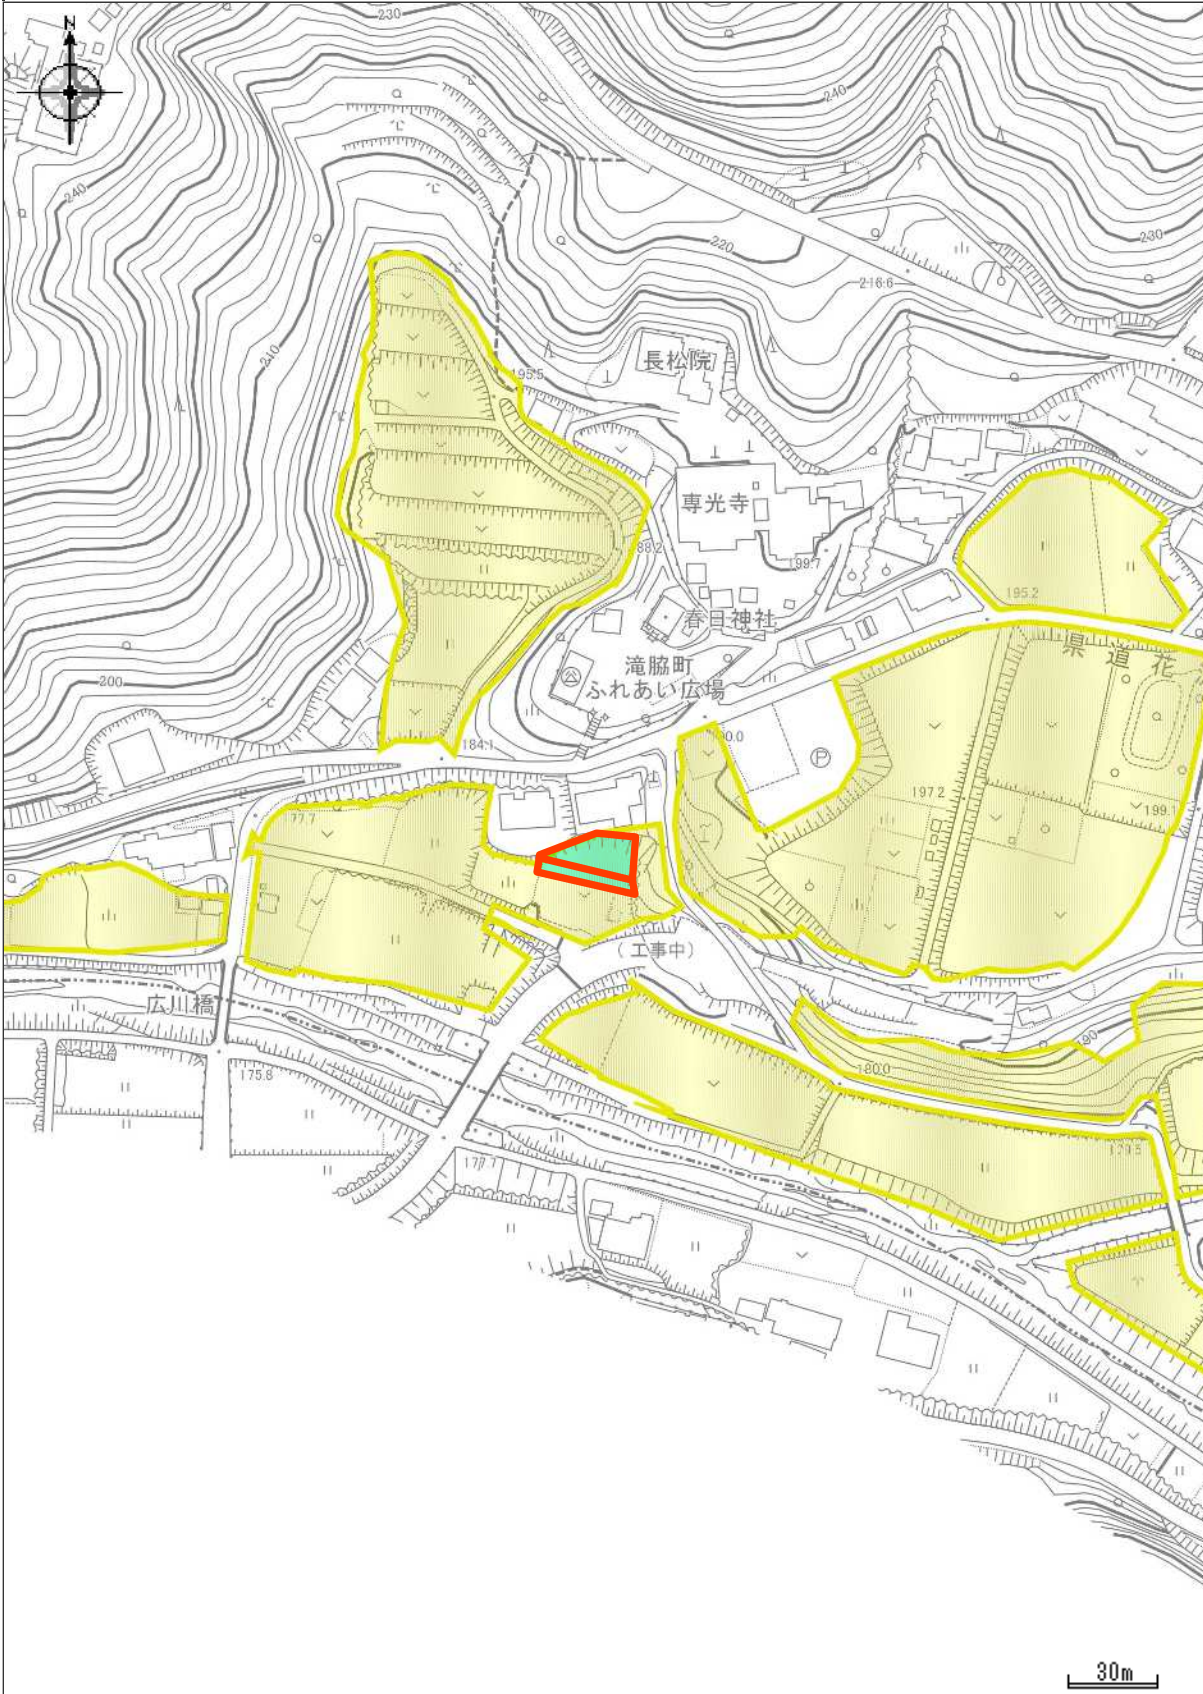

中心地 | 豊田市寺平町 付近

非農地  
15

印刷日時:2026/02/05 11:03:16

その他規制情報

中心地 | 豊田市明賀町 付近

非農地  
15

印刷日時:2026/02/05 11:06:26

中心地 | 豊田市東萩平町 付近