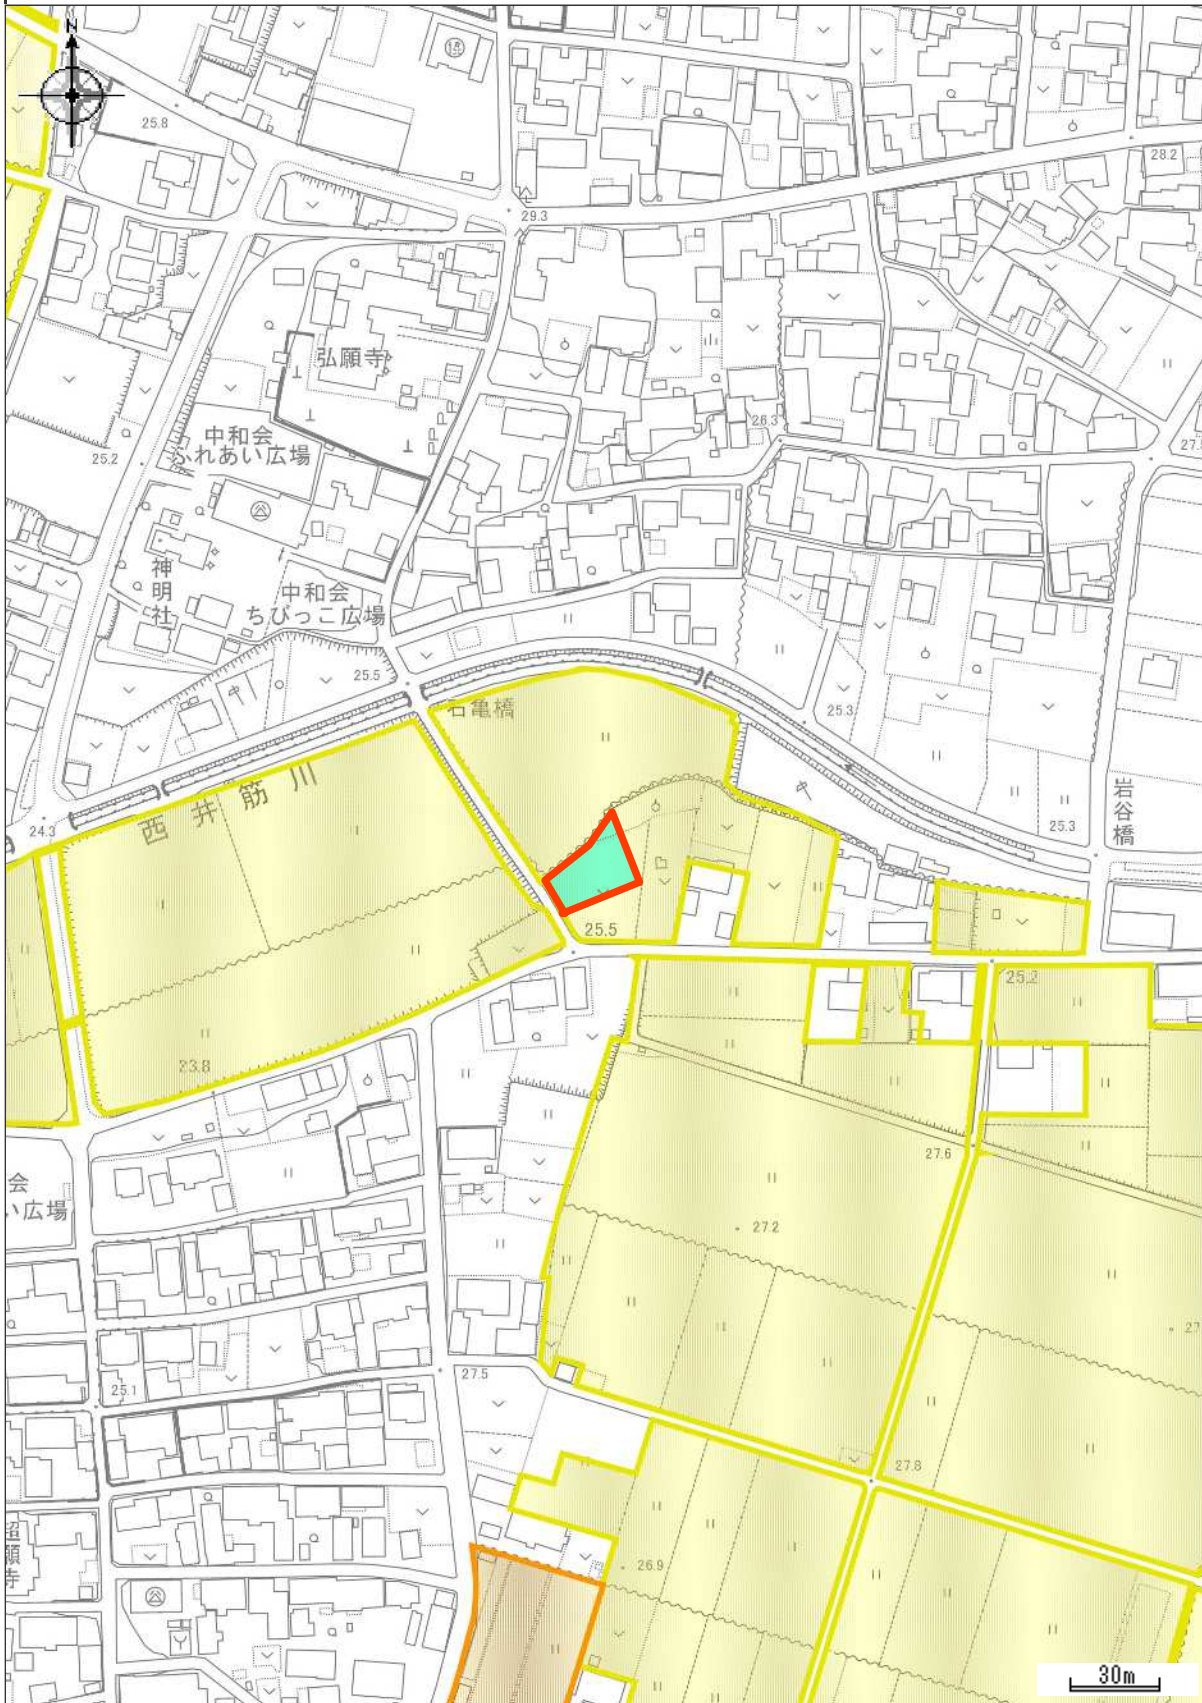

その他規制情報

中心地 | 豊田市古瀬間町 付近

印刷日時:2026/02/04 17:05:25

その他規制情報

中心地 | 豊田市畝部西町 付近

その他規制情報

中心地 | 豊田市和会町 付近

印刷日時:2026/02/04 17:08:44

その他規制情報

中心地 | 豊田市和会町 付近

印刷日時:2026/02/04 17:12:52

その他規制情報

中心地 | 豊田市竹元町 付近

印刷日時:2026/02/04 17:09:56

その他規制情報

中心地 | 豊田市西田町 付近

印刷日時:2026/02/04 17:11:31

その他規制情報

中心地 | 豊田市和会町 付近

印刷日時:2026/02/04 17:14:04

その他規制情報

中心地 | 豊田市大林町4丁目付近

印刷日時:2026/02/04 17:01:25

その他規制情報