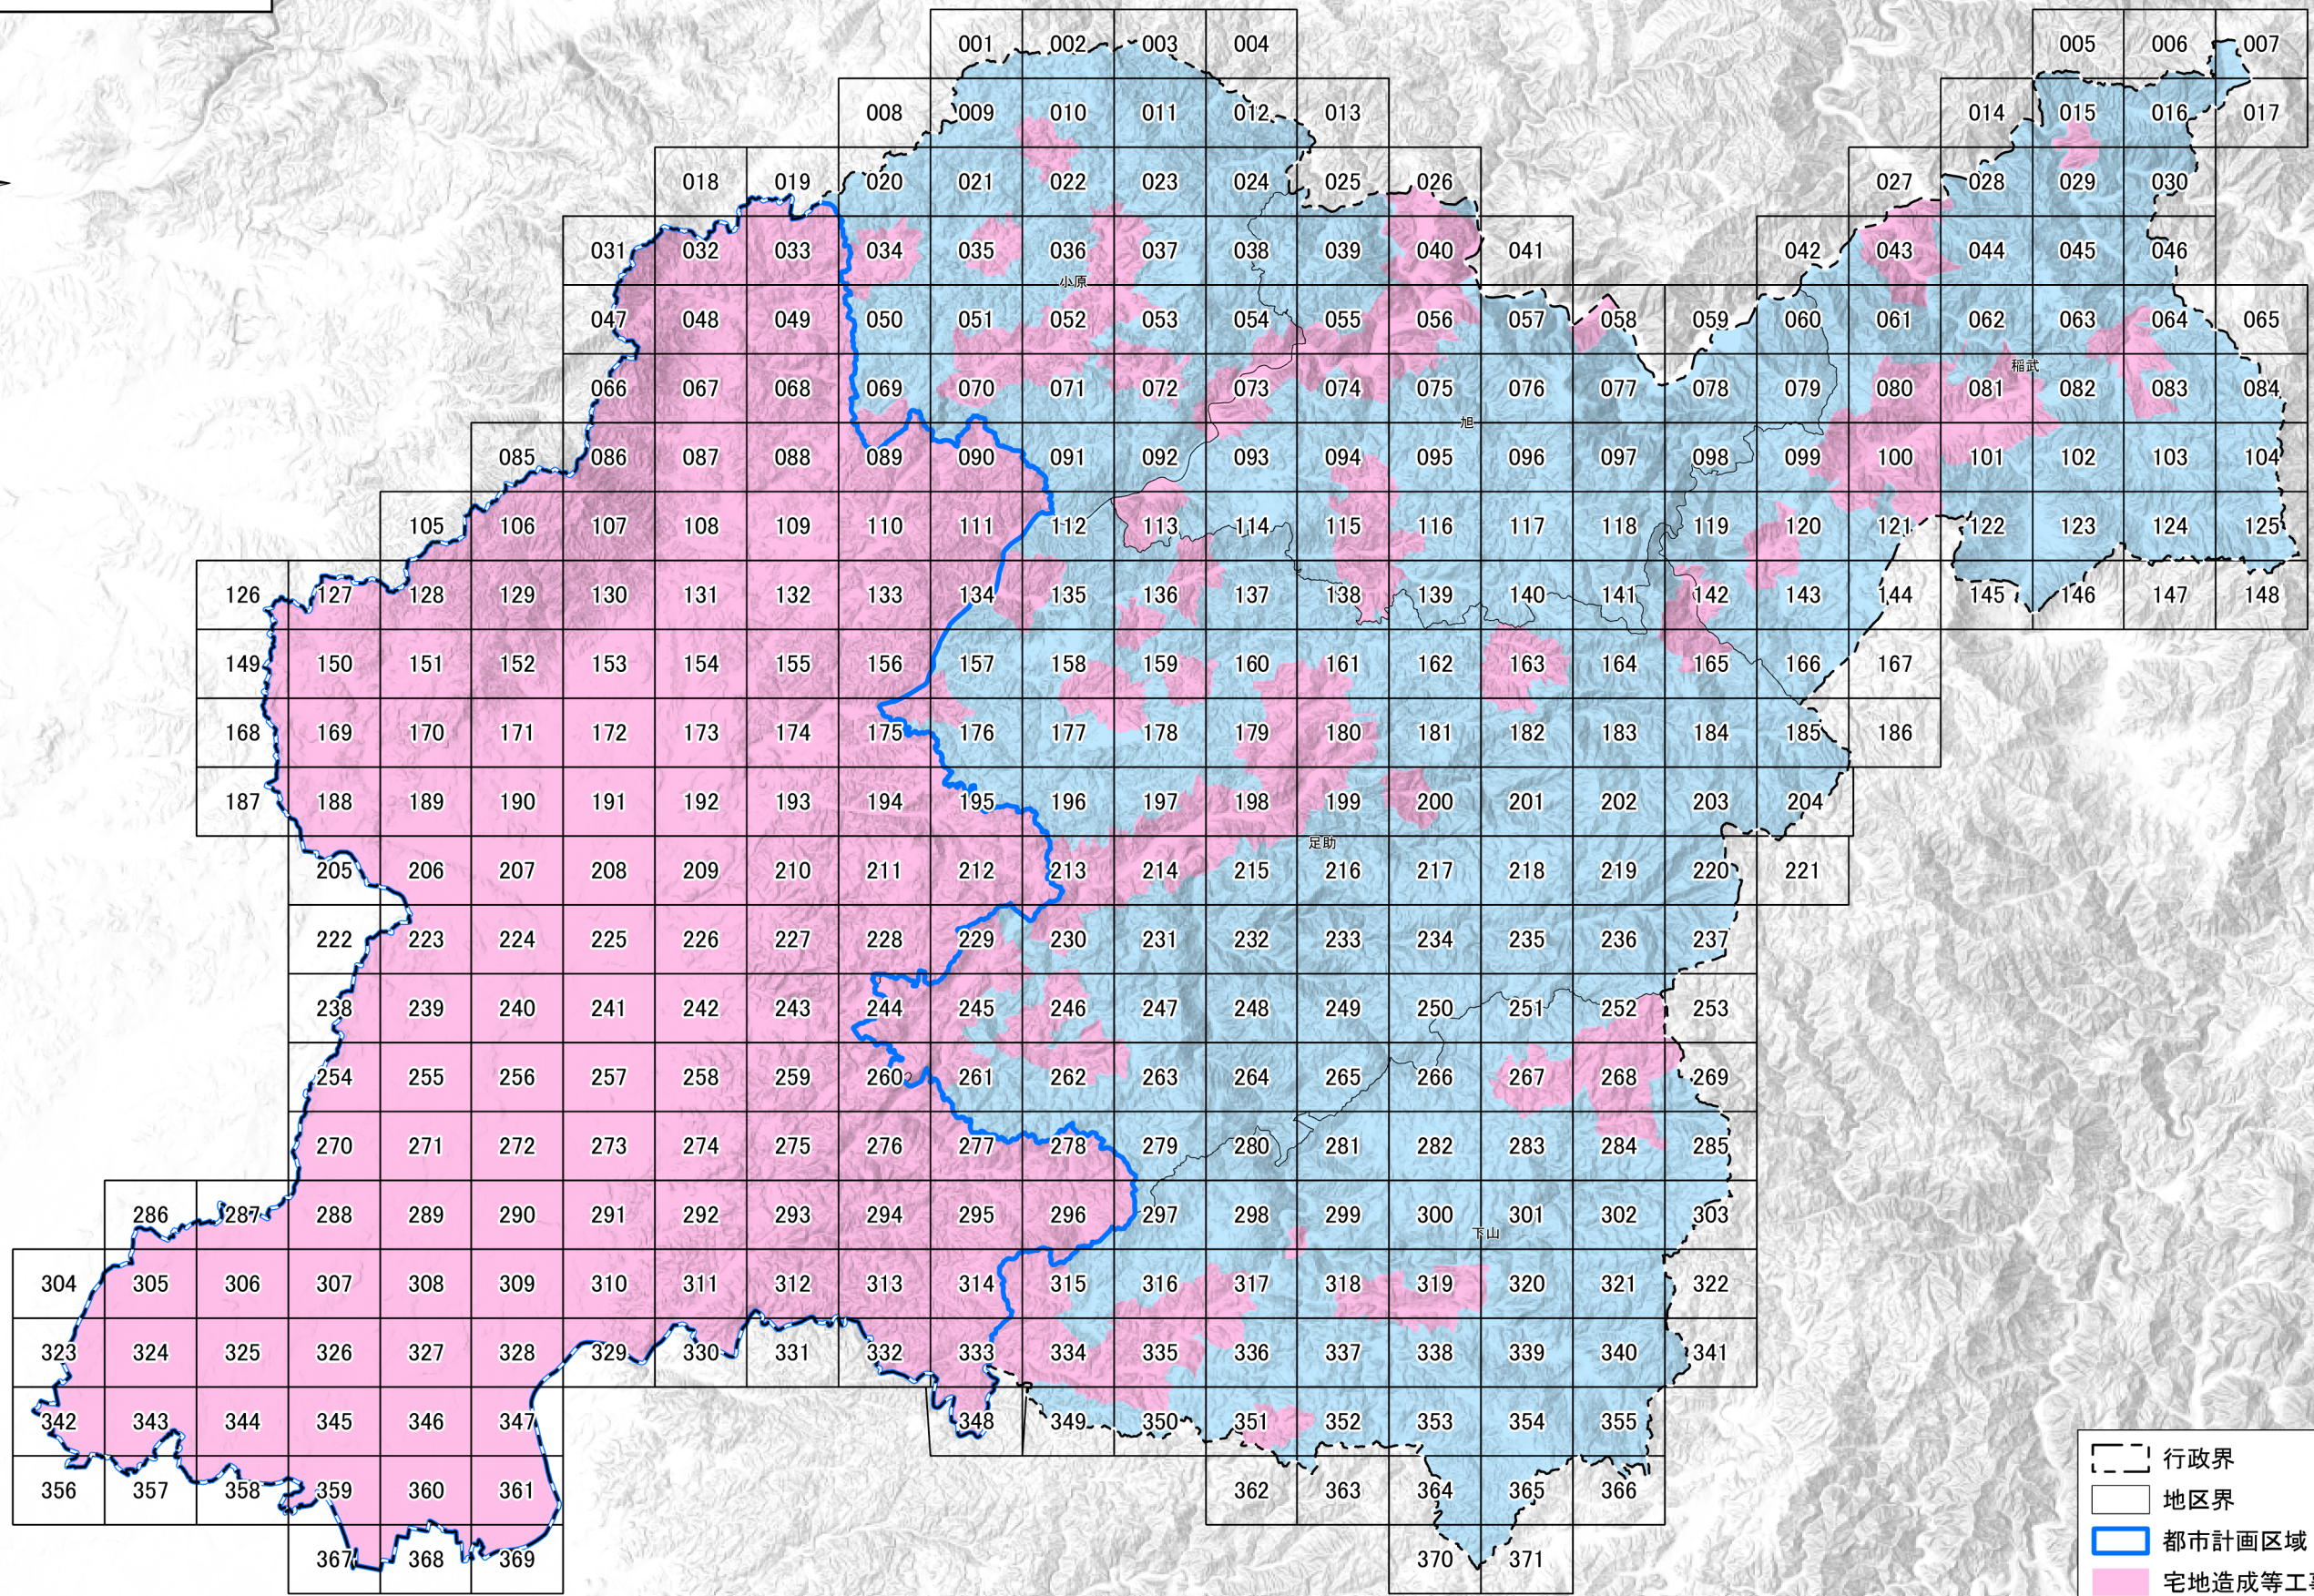

索引图

- 行政界
- 地区界
- 都市計画区域
- 宅地造成等工事規制区域
- 特定盛土等規制区域

縮尺: 1:150,000