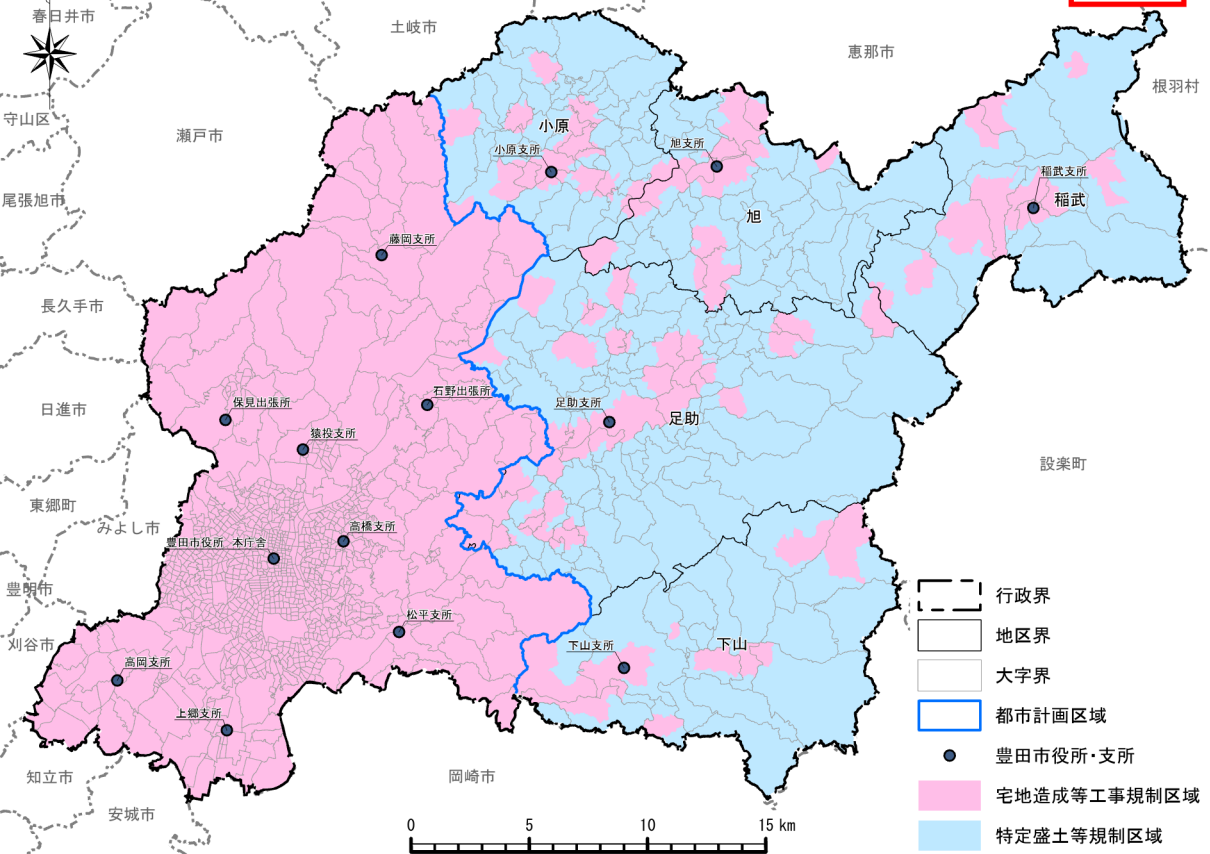

豊田市 宅地造成等工事規制区域及び特定盛土等規制区域 (案)

指定前

- 行政区
- 地区界
- 大字界
- 都市計画区域
- 豊田市役所・支所
- 宅地造成等工事規制区域
- 特定盛土等規制区域