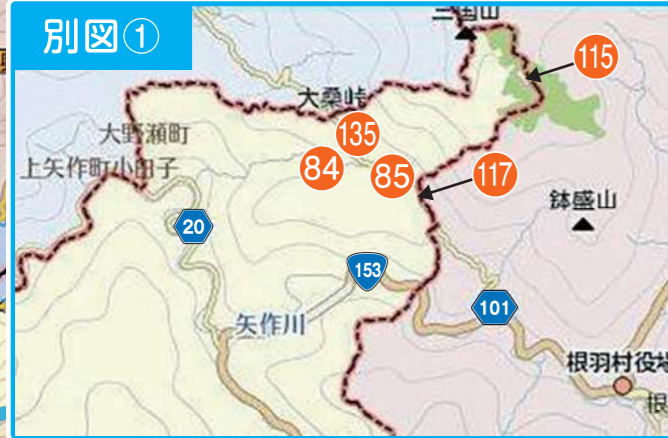

稲武地域バス バス停一覽

最寄のバス停案内

★行政機関
○豊田市役所稲武支所 130
最寄バス停 5 稲武 23 稲武支所北

★金融機関
○豊田信用金庫稲武支店
最寄バス停 4 稲武郵便局前
○稲武郵便局
最寄バス停 4 稲武郵便局前
○あいち豊田農業協同組合稲武支店
最寄バス停 2 武節宮前

★医療機関
○古橋クリニック 118
○山田醫院 119
○ひかる歯科 122
○安藤歯科医院 120

稲武町		黒田町	
4	稲武郵便局前	43	黒田
5	稲武	44	下黒田
23	稲武支所北	45	上黒田
64	大井平公園	46	北水別
65	横川	47	水別広場
66	井山	97	上ヶ平
67	馬野	102	グループホーム稲武の家
68	カンバヤケ	103	黒田ダム
95	横川入	120	安藤歯科医院
96	面ノ木園地	122	福田鍼灸院
109	オオキツノカミソリ登山口	桑原町	
118	古橋クリニック	24	中山形
129	農業試験場前	34	中学校前
130	稲武支所	35	笹平口
大野瀬町		93	梶畑住宅
14	上柏洞	94	山形
15	柏洞	100	福祉センター
92	下柏洞	101	はーばす前
16	大野瀬口	111	稲武体育館前
17	上郷	121	セブンイレブン前
81	大野瀬大橋	123	桑原
82	梨野	124	黒淵
83	河上瀬	131	山形東
84	イヤシキ	御所貝津町	
85	大桑	36	九沢
105	梨野不動滝	37	ゾウザ
106	大安寺前	38	向田
115	池ヶ平 (4月~11月)	39	シマソラ
117	タカ子	40	地蔵峠
125	梨野上	41	竹ノ腰
128	大野瀬MS	42	御所貝津
135	シンデン	133	奥沼
押山町		136	笹平マノ
32	押山西	中当町	
33	押山	69	下中当
76	的場	70	中当
116	押山中田	71	井ノ上
77	上平	72	ツチ
78	上川入	73	桜ノ木
79	峰山	74	イナバ
114	押山地区振興施設	75	原
小田木町		夏焼町	
48	水別	6	夏焼温泉口
49	高田木	7	夏焼
50	道バタ	8	上夏焼
51	ミタ洞	9	北夏焼
52	下貝戸	25	東尾
53	小田木中	80	稲武カントリー
54	小田木	98	アライ
55	常磐橋	108	夏焼グランド前
56	西組集会所	134	県営夏焼住宅
57	山田屋	137	壽生會前
58	ヨコテ	野入町	
59	小田木橋	10	貝立
60	シモヤ	11	上野入
61	モチ洗い場	12	野入
104	タカドヤ湿地	13	下野入
132	小田木老人憩いの家	86	乗越
川手町		87	丸根
26	漆瀬	88	辻屋
27	ヲラソリ	89	向山
28	川手	107	井ノ入登山口
29	シタシロ	126	木地山中
30	大川橋	127	木地山上
31	シシナド	富永町	
138	モビレージ	62	神明神社下
139	シロノ上	63	富永集会所西
武節町		112	野外学習センター
1	どんぐりの湯前	113	柿田洞
2	武節宮前	田津原町	
3	武節町	90	田津原
110	ホテル岡屋前	91	田津原河合
119	山田醫院		

併用バス停 稲武足助線 稲武線 稲武根線
●予約バスは、すべてのバス停がご利用できます。