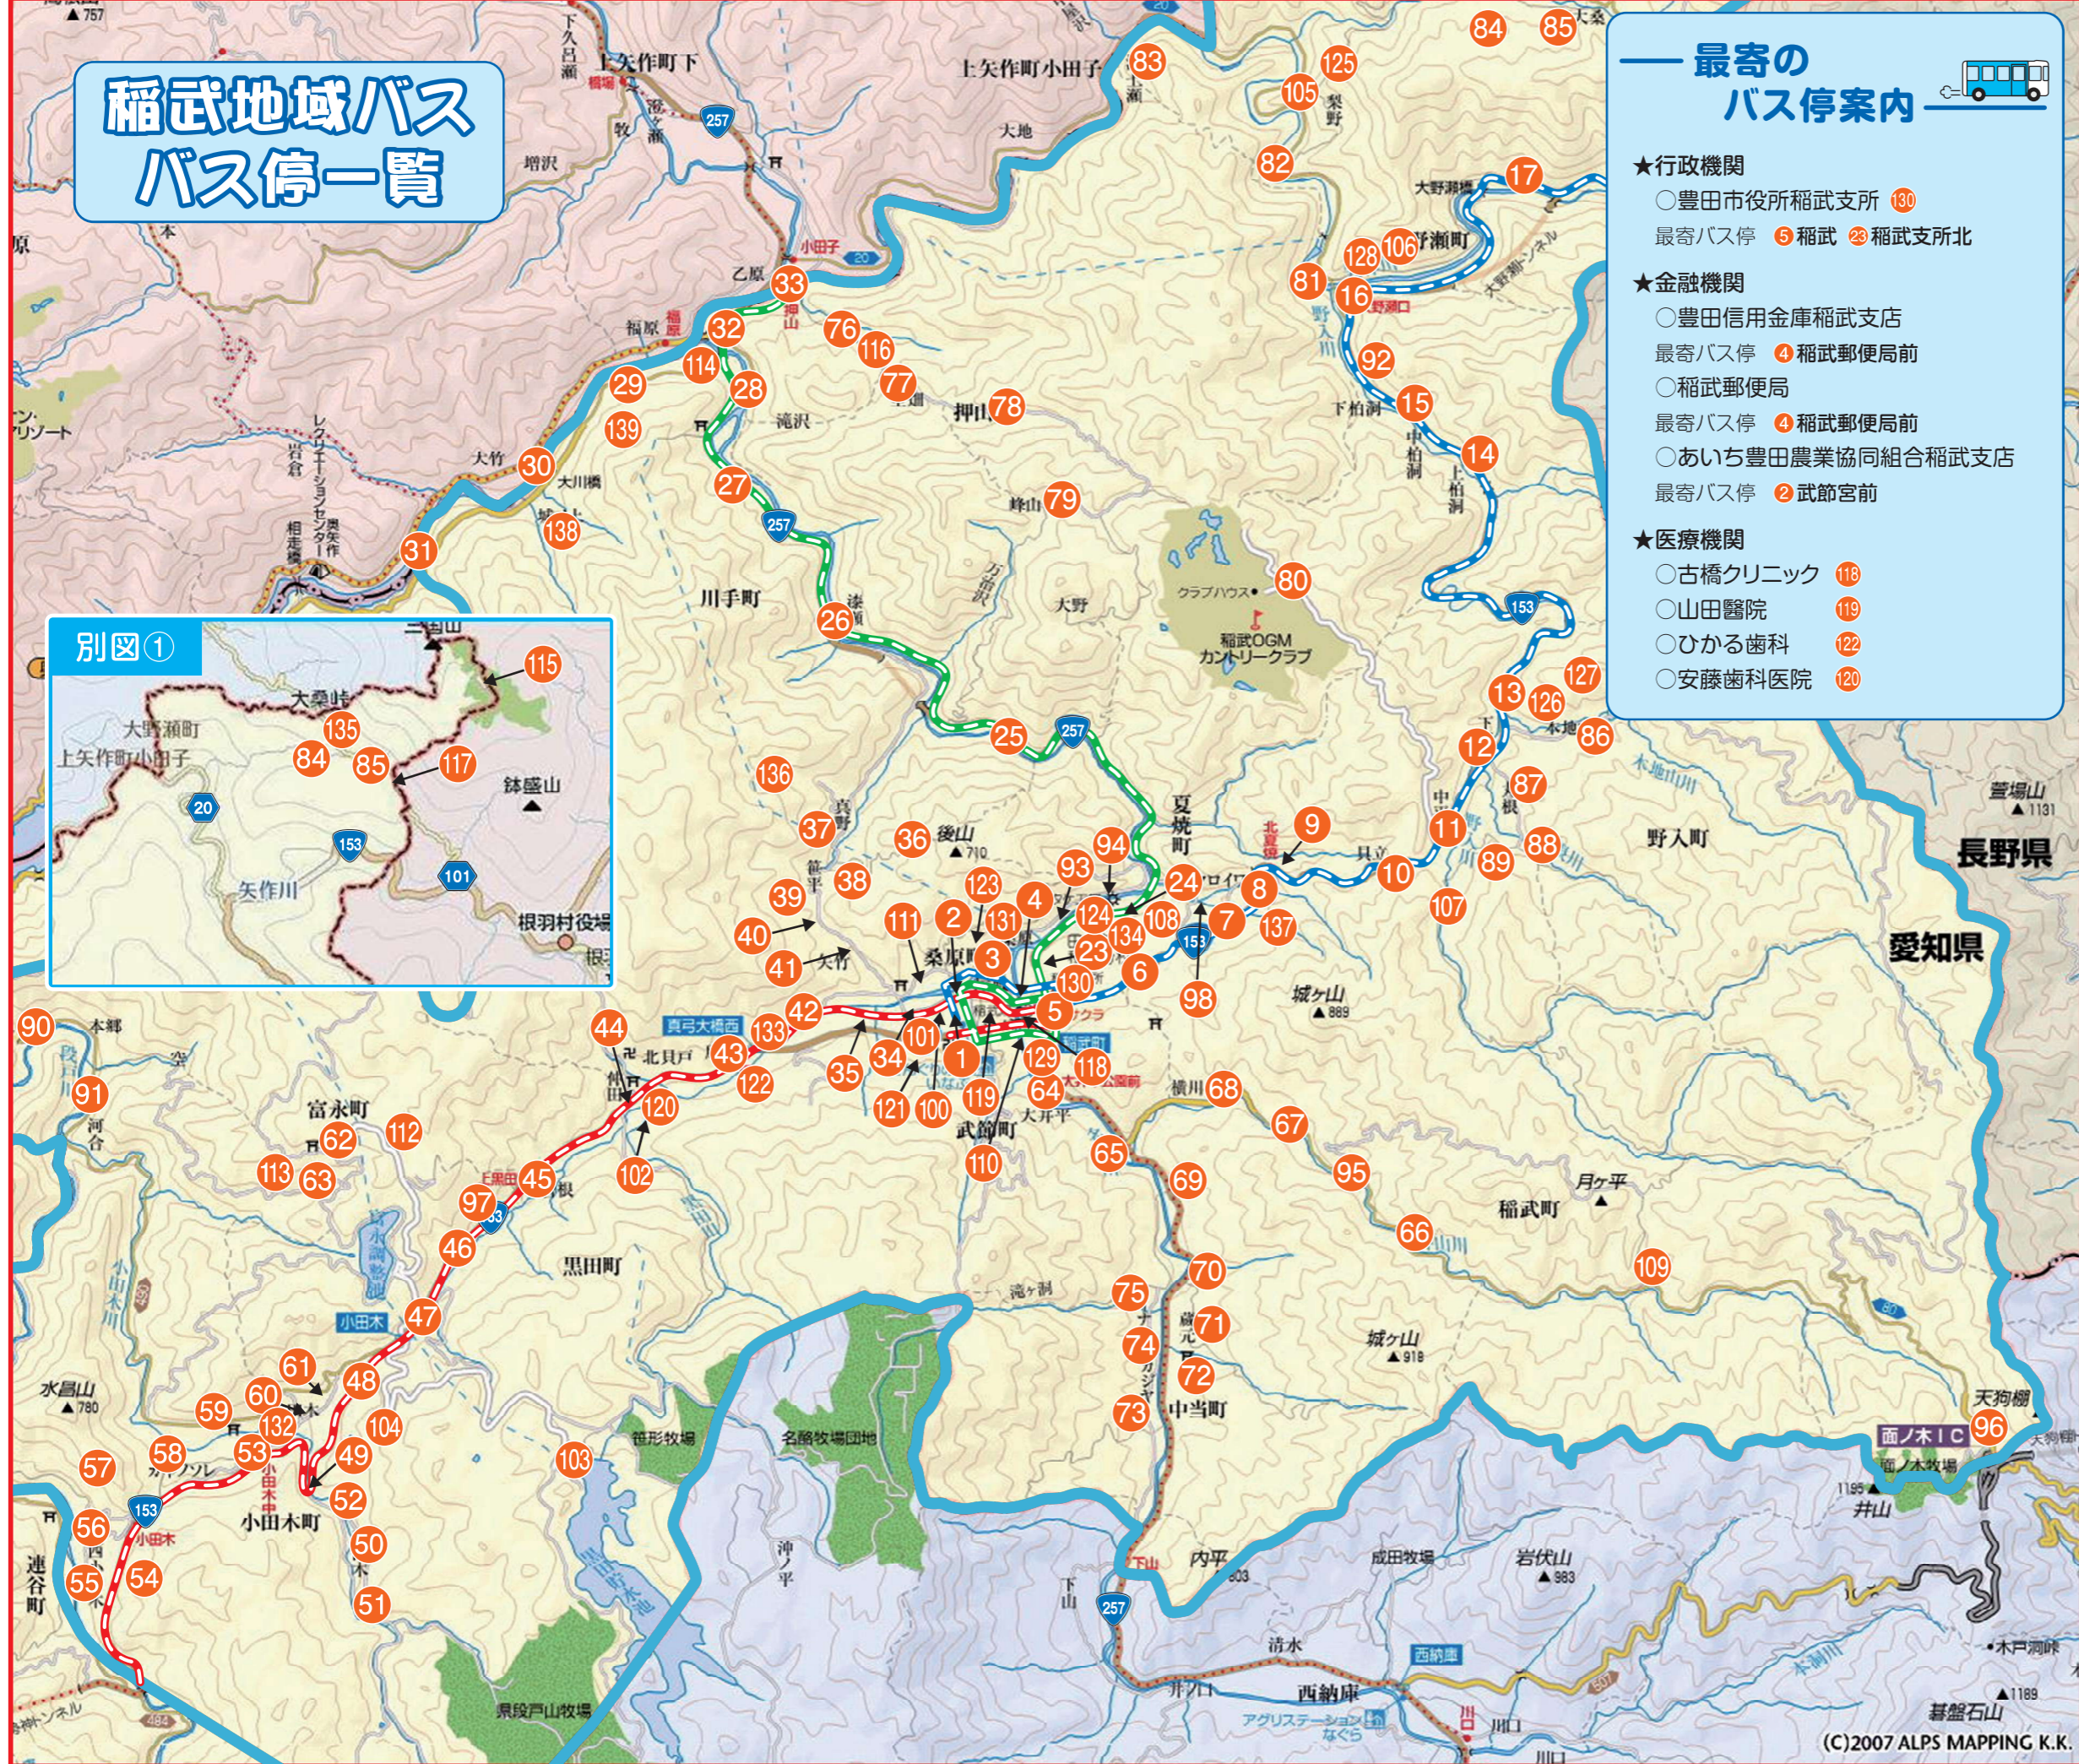

稲武地域バス バス停一覽

最寄のバス停案内

★行政機関
○豊田市役所稲武支所 130
最寄バス停 5 稲武 23 稲武支所北

★金融機関
○豊田信用金庫稲武支店
最寄バス停 4 稲武郵便局前
○稲武郵便局
最寄バス停 4 稲武郵便局前
○あいち豊田農業協同組合稲武支店
最寄バス停 2 武節宮前

★医療機関
○古橋クリニック 118
○山田醫院 119
○ひかる歯科 122
○安藤歯科医院 120

稲武町		黒田町	
4	稲武郵便局前	43	黒田
5	稲武	44	下黒田
23	稲武支所北	45	上黒田
64	大井平公園	46	北水別
65	横川	47	水別広場
66	井山	97	上ヶ平
67	馬野	102	グループホーム稲武の家
68	カンバヤケ	103	黒田ダム
95	横川入	120	安藤歯科医院
96	面ノ木園地	122	福田鍼灸院
109	オオキツノカミソリ登山口	桑原町	
118	古橋クリニック	24	中山形
129	農業試験場前	34	中学校前
130	稲武支所	35	笹平口
大野瀬町		93	梶畑住宅
14	上柏洞	94	山形
15	柏洞	100	福祉センター
92	下柏洞	101	はーばす前
16	大野瀬口	111	稲武体育館前
17	上郷	121	セブンイレブン前
81	大野瀬大橋	123	桑原
82	梨野	124	黒淵
83	河上瀬	131	山形東
84	イヤシキ	御所貝津町	
85	大桑	36	九沢
105	梨野不動滝	37	ゾウザ
106	大安寺前	38	向田
115	池ヶ平 (4月~11月)	39	シマソラ
117	タカ子	40	地蔵峠
125	梨野上	41	竹ノ腰
128	大野瀬MS	42	御所貝津
135	シンデン	133	奥沼
押山町		136	笹平マノ
32	押山西	中当町	
33	押山	69	下中当
76	的場	70	中当
116	押山中田	71	井ノ上
77	上平	72	ツチ
78	上川入	73	桜ノ木
79	峰山	74	イナバ
114	押山地区振興施設	75	原
小田木町		夏焼町	
48	水別	6	夏焼温泉口
49	高田木	7	夏焼
50	道バタ	8	上夏焼
51	ミタ洞	9	北夏焼
52	下貝戸	25	東尾
53	小田木中	80	稲武カントリー
54	小田木	98	アライ
55	常磐橋	108	夏焼グランド前
56	西組集会所	134	県営夏焼住宅
57	山田屋	137	壽生會前
58	ヨコテ	野入町	
59	小田木橋	10	貝立
60	シモヤ	11	上野入
61	モチ洗い場	12	野入
104	タカドヤ湿地	13	下野入
132	小田木老人憩いの家	86	乗越
川手町		87	丸根
26	漆瀬	88	辻屋
27	ヲラソリ	89	向山
28	川手	107	井ノ入登山口
29	シタシロ	126	木地山中
30	大川橋	127	木地山上
31	シシナド	富永町	
138	モビレージ	62	神明神社下
139	シロノ上	63	富永集会所西
武節町		112	野外学習センター
1	どんぐりの湯前	113	柿田洞
2	武節宮前	田津原町	
3	武節町	90	田津原
110	ホテル岡屋前	91	田津原河合
119	山田醫院		

併用バス停 稲武足助線 稲武線 稲武根線
●予約バスは、すべてのバス停がご利用できます。