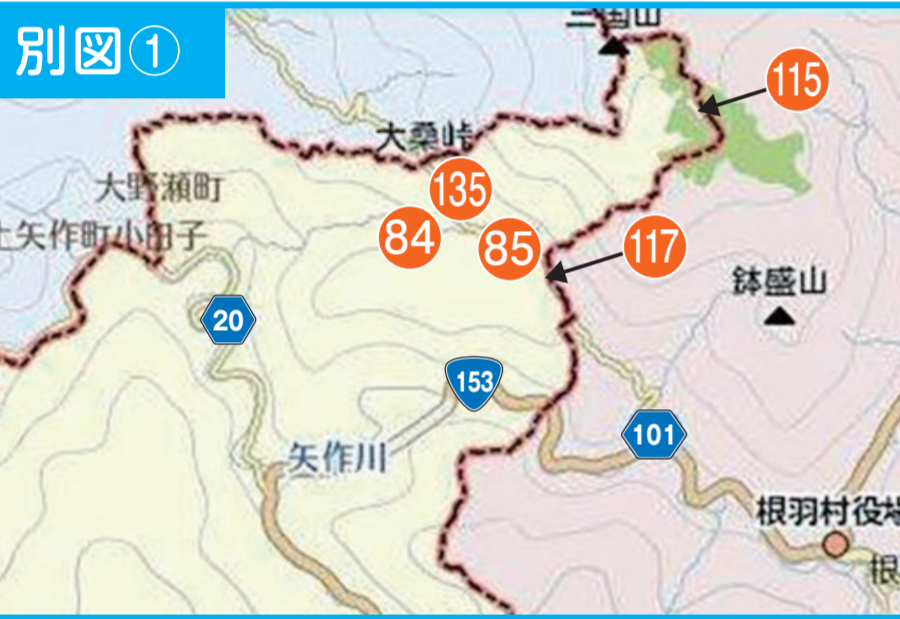

稲武地域バス バス停一覧

最寄の バス停案内

- ★行政機関
  - ○豊田市役所稲武支所 130
  - 最寄バス停 5 稲武 23 稲武支所北
- ★金融機関
  - ○豊田信用金庫稲武支所
  - 最寄バス停 4 稲武郵便局前
  - ○稲武郵便局
  - 最寄バス停 4 稲武郵便局前
  - ○あいち豊田農業協同組合稲武支店
  - 最寄バス停 2 武節宮前
- ★医療機関
  - ○古橋クリニック 118
  - ○山田病院 119
  - ○後藤歯科医院 3
  - ○ひかる歯科 122
  - ○安藤歯科医院 120

稲武町		黒田町	
4	稲武郵便局前	43	黒田
5	稲武	44	下黒田
23	稲武支所北	45	上黒田
64	大井平公園	46	北水別
65	横川	47	水別広場
66	井山	97	上ヶ平
67	馬野	102	グループホーム稲武の家
68	カンバヤケ	103	黒田ダム
95	横川入	120	安藤歯科医院
96	面ノ木園地	122	稲武鍼灸院
109	オオキツネノカミソリ登山口	桑原町	
118	古橋クリニック	24	中山形
129	農業試験場前	34	中学校前
130	稲武支所	35	笹平口
大野瀬町		93	梶畑住宅
14	上柏洞	94	山形
15	柏洞	100	福祉センター
92	下柏洞	101	はーばす前
16	大野瀬口	111	稲武体育館前
17	上郷	121	セブンイレブン前
81	大野瀬大橋	123	桑原
82	梨野	124	黒淵
83	河上瀬	131	山形東
84	イヤシキ	御所貝津町	
85	大桑	36	九沢
105	梨野不動滝	37	ゾウザ
106	大安寺前	38	向田
115	池ヶ平 (4月~11月)	39	シマソラ
117	タカ子	40	地藏峠
125	梨野上	41	竹ノ腰
128	大野瀬MS	42	御所貝津
135	シンデン	133	奥沼
押山町		136	笹平マノ
32	押山西	中当町	
33	押山	69	下中当
76	的場	70	中当
116	押山中田	71	井ノ上
77	上平	72	ツチ
78	上川入	73	桜ノ木
79	峰山	74	イナバ
114	押山地区振興施設	75	原
小田木町		夏焼町	
48	水別	6	夏焼温泉口
49	高田木	7	夏焼
50	道バタ	8	上夏焼
51	ミタ洞	9	北夏焼
52	下貝戸	25	東尾
53	小田木中	80	稲武カントリー
54	小田木	98	アライ
55	常磐橋	108	夏焼ランド前
56	西組集会所	134	県営夏焼住宅
57	山田屋	137	壽生會前
58	ヨコテ	野入町	
59	小田木橋	10	貝立
60	シモヤ	11	上野入
61	モチ洗い場	12	野入
104	タカドヤ湿地	13	下野入
132	小田木老人憩いの家	86	乗越
川手町		87	丸根
26	漆瀬	88	辻屋
27	ヲヲソリ	89	向山
28	川手	107	井ノ入登山口
29	シタシロ	126	木地山中
30	大川橋	127	木地山上
31	シシナド	富永町	
武節町		62	神明神社下
1	どんぐりの湯前	63	富永集会所西
2	武節宮前	112	野外学習センター
3	武節町	113	柿田洞
110	ホテル岡田屋前	田津原町	
119	山田病院	90	田津原
		91	田津原河合

併用バス停 稲武足助線 押山線 根羽線
●予約バスは、すべてのバス停がご利用できます。