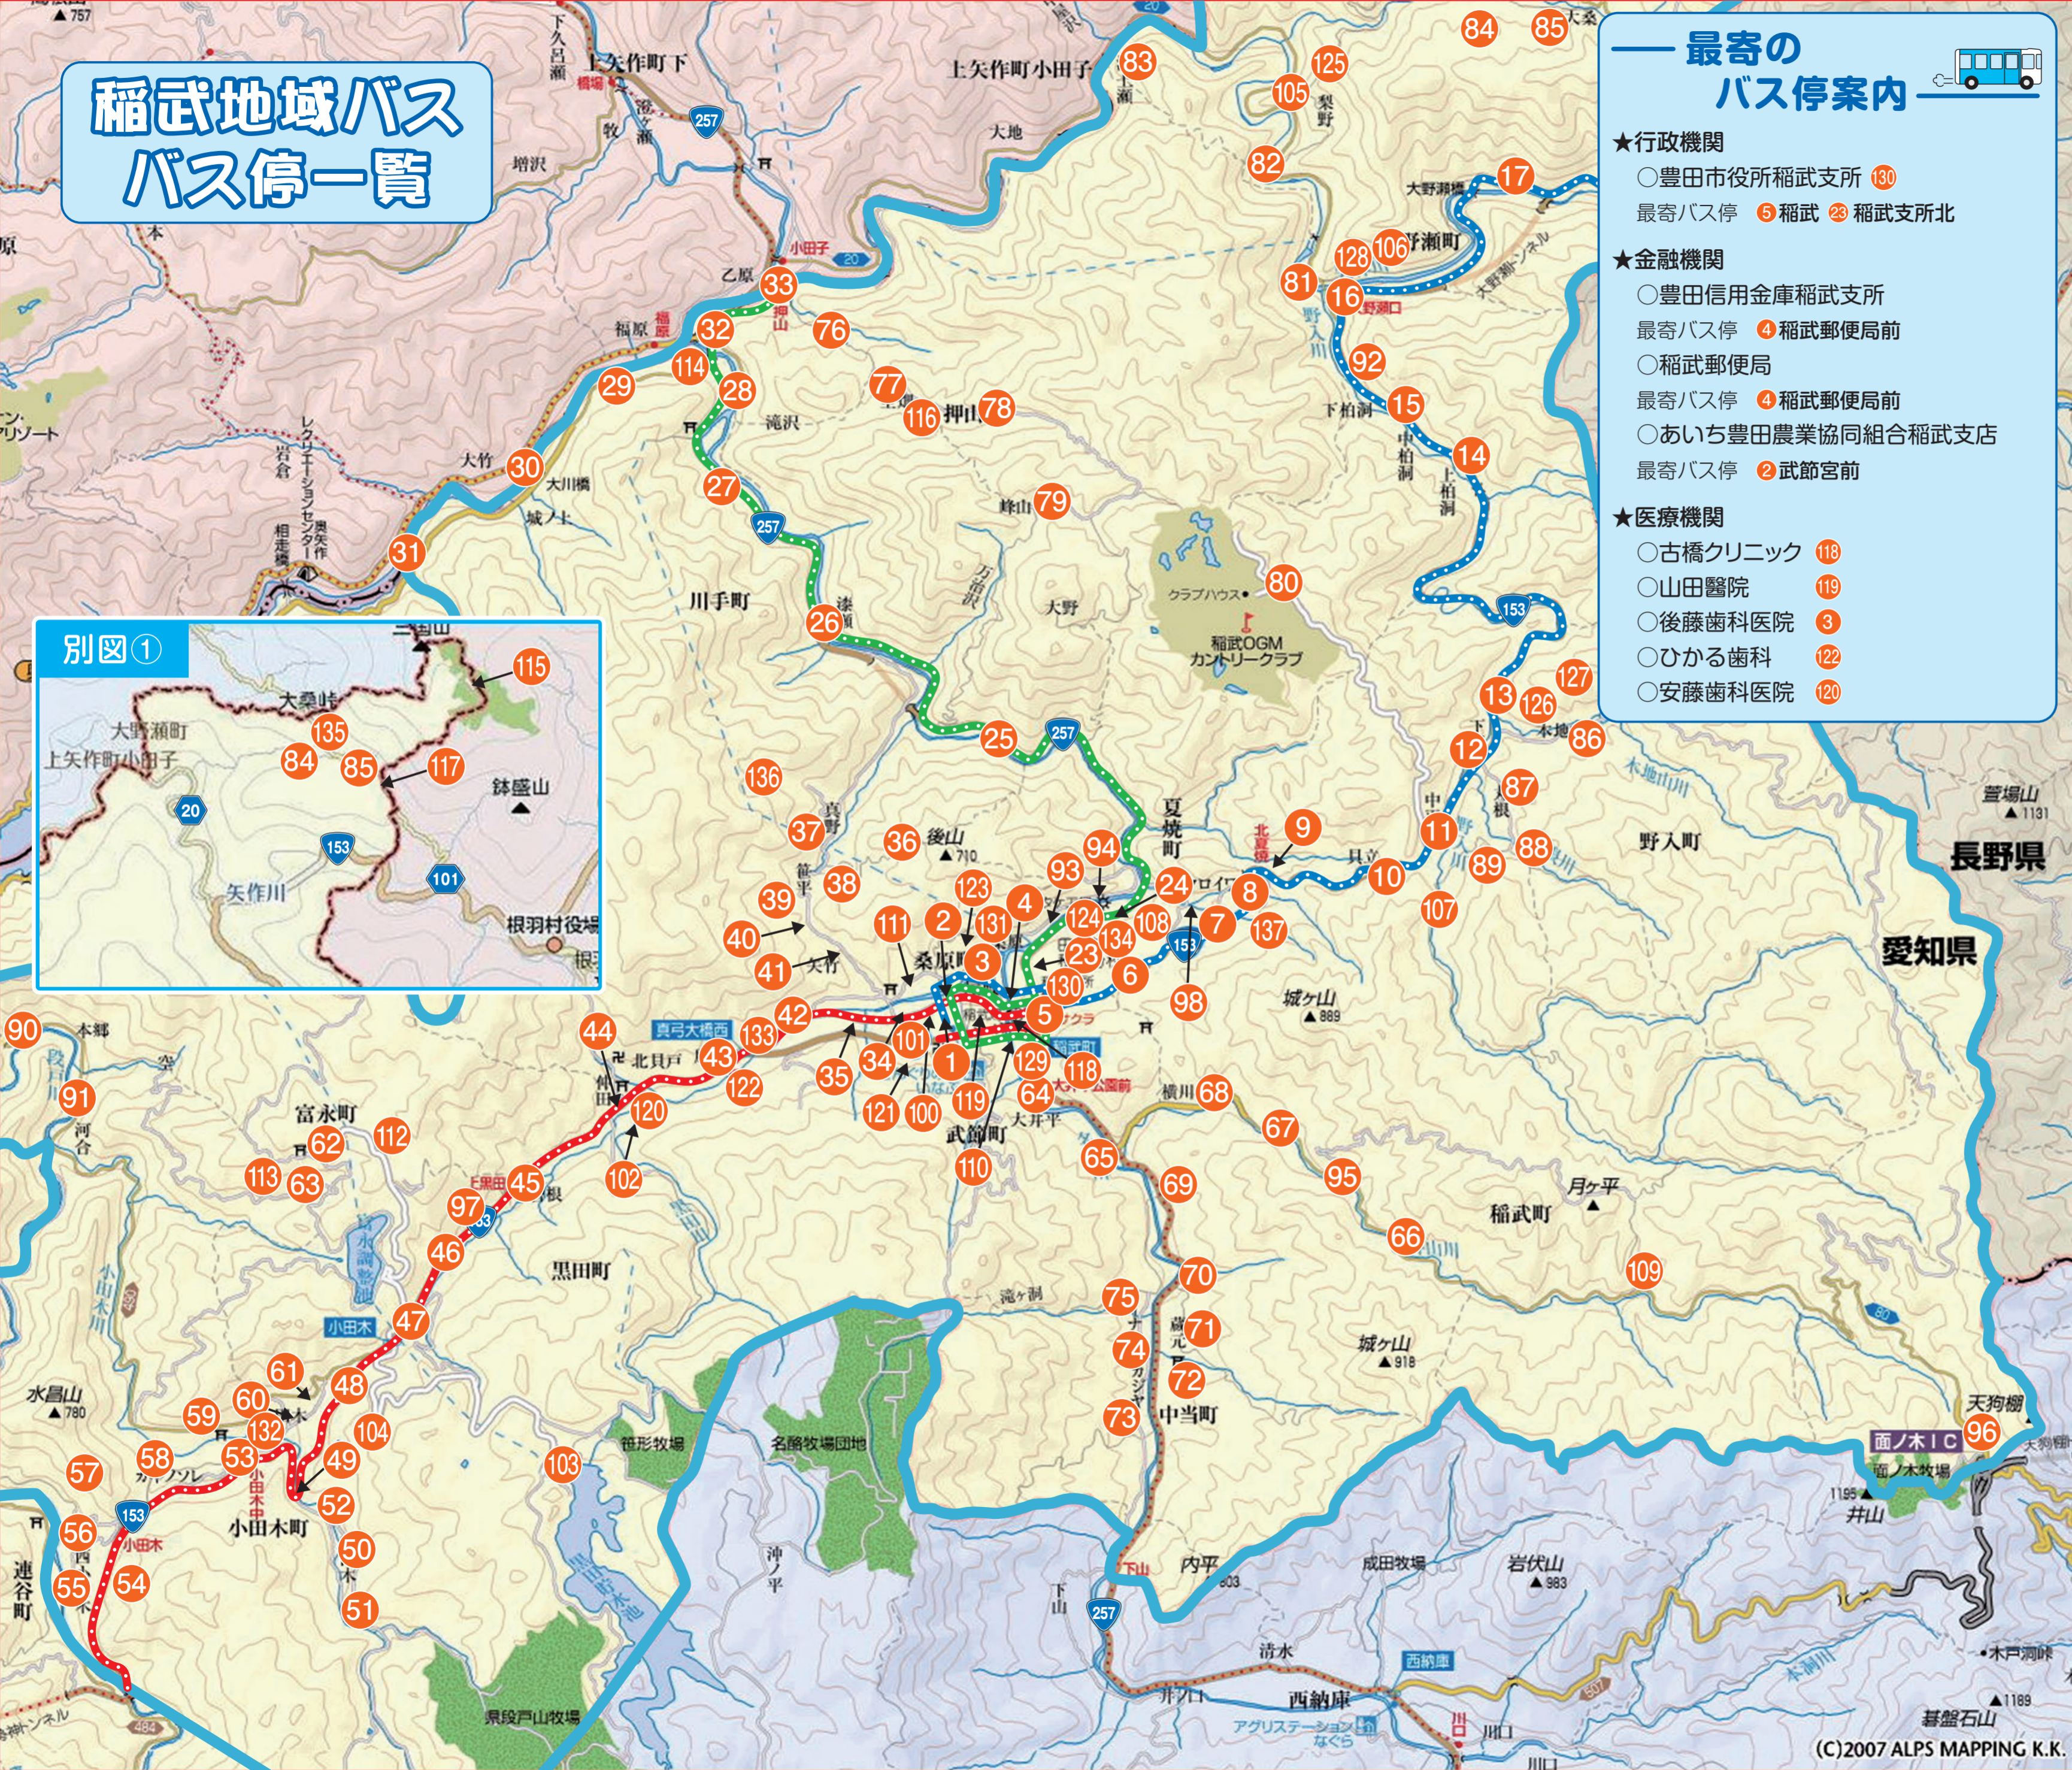

稲武地域バス バス停一覧

最寄の バス停案内

- ★行政機関
  - ○豊田市役所稲武支所 130
  - 最寄バス停 5 稲武 23 稲武支所北
- ★金融機関
  - ○豊田信用金庫稲武支所
  - 最寄バス停 4 稲武郵便局前
  - ○稲武郵便局
  - 最寄バス停 4 稲武郵便局前
  - ○あいち豊田農業協同組合稲武支店
  - 最寄バス停 2 武節宮前
- ★医療機関
  - ○古橋クリニック 118
  - ○山田病院 119
  - ○後藤歯科医院 3
  - ○ひかる歯科 122
  - ○安藤歯科医院 120

稲武町		黒田町	
4	稲武郵便局前	43	黒田
5	稲武	44	下黒田
23	稲武支所北	45	上黒田
64	大井平公園	46	北水別
65	横川	47	水別広場
66	井山	97	上ヶ平
67	馬野	102	グループホーム稲武の家
68	カンバヤケ	103	黒田ダム
95	横川入	120	安藤歯科医院
96	面ノ木園地	122	稲武鍼灸院
109	オオキツネノカミソリ登山口	桑原町	
118	古橋クリニック	24	中山形
129	農業試験場前	34	中学校前
130	稲武支所	35	笹平口
大野瀬町		93	梶畑住宅
14	上柏洞	94	山形
15	柏洞	100	福祉センター
92	下柏洞	101	はーばす前
16	大野瀬口	111	稲武体育館前
17	上郷	121	セブンイレブン前
81	大野瀬大橋	123	桑原
82	梨野	124	黒淵
83	河上瀬	131	山形東
84	イヤシキ	御所貝津町	
85	大桑	36	九沢
105	梨野不動滝	37	ゾウザ
106	大安寺前	38	向田
115	池ヶ平 (4月~11月)	39	シマソラ
117	タカ子	40	地藏峠
125	梨野上	41	竹ノ腰
128	大野瀬MS	42	御所貝津
135	シンデン	133	奥沼
押山町		136	笹平マノ
32	押山西	中当町	
33	押山	69	下中当
76	的場	70	中当
116	押山中田	71	井ノ上
77	上平	72	ツチ
78	上川入	73	桜ノ木
79	峰山	74	イナバ
114	押山地区振興施設	75	原
小田木町		夏焼町	
48	水別	6	夏焼温泉口
49	高田木	7	夏焼
50	道バタ	8	上夏焼
51	ミタ洞	9	北夏焼
52	下貝戸	25	東尾
53	小田木中	80	稲武カントリー
54	小田木	98	アライ
55	常磐橋	108	夏焼ランド前
56	西組集会所	134	県営夏焼住宅
57	山田屋	137	壽生會前
58	ヨコテ	野入町	
59	小田木橋	10	貝立
60	シモヤ	11	上野入
61	モチ洗い場	12	野入
104	タカドヤ湿地	13	下野入
132	小田木老人憩いの家	86	乗越
川手町		87	丸根
26	漆瀬	88	辻屋
27	ヲヲソリ	89	向山
28	川手	107	井ノ入登山口
29	シタシロ	126	木地山中
30	大川橋	127	木地山上
31	シシナド	富永町	
武節町		62	神明神社下
1	どんぐりの湯前	63	富永集会所西
2	武節宮前	112	野外学習センター
3	武節町	113	柿田洞
110	ホテル岡田屋前	田津原町	
119	山田病院	90	田津原
		91	田津原河合

併用バス停 稲武足助線 押山線 根羽線
●予約バスは、すべてのバス停がご利用できます。