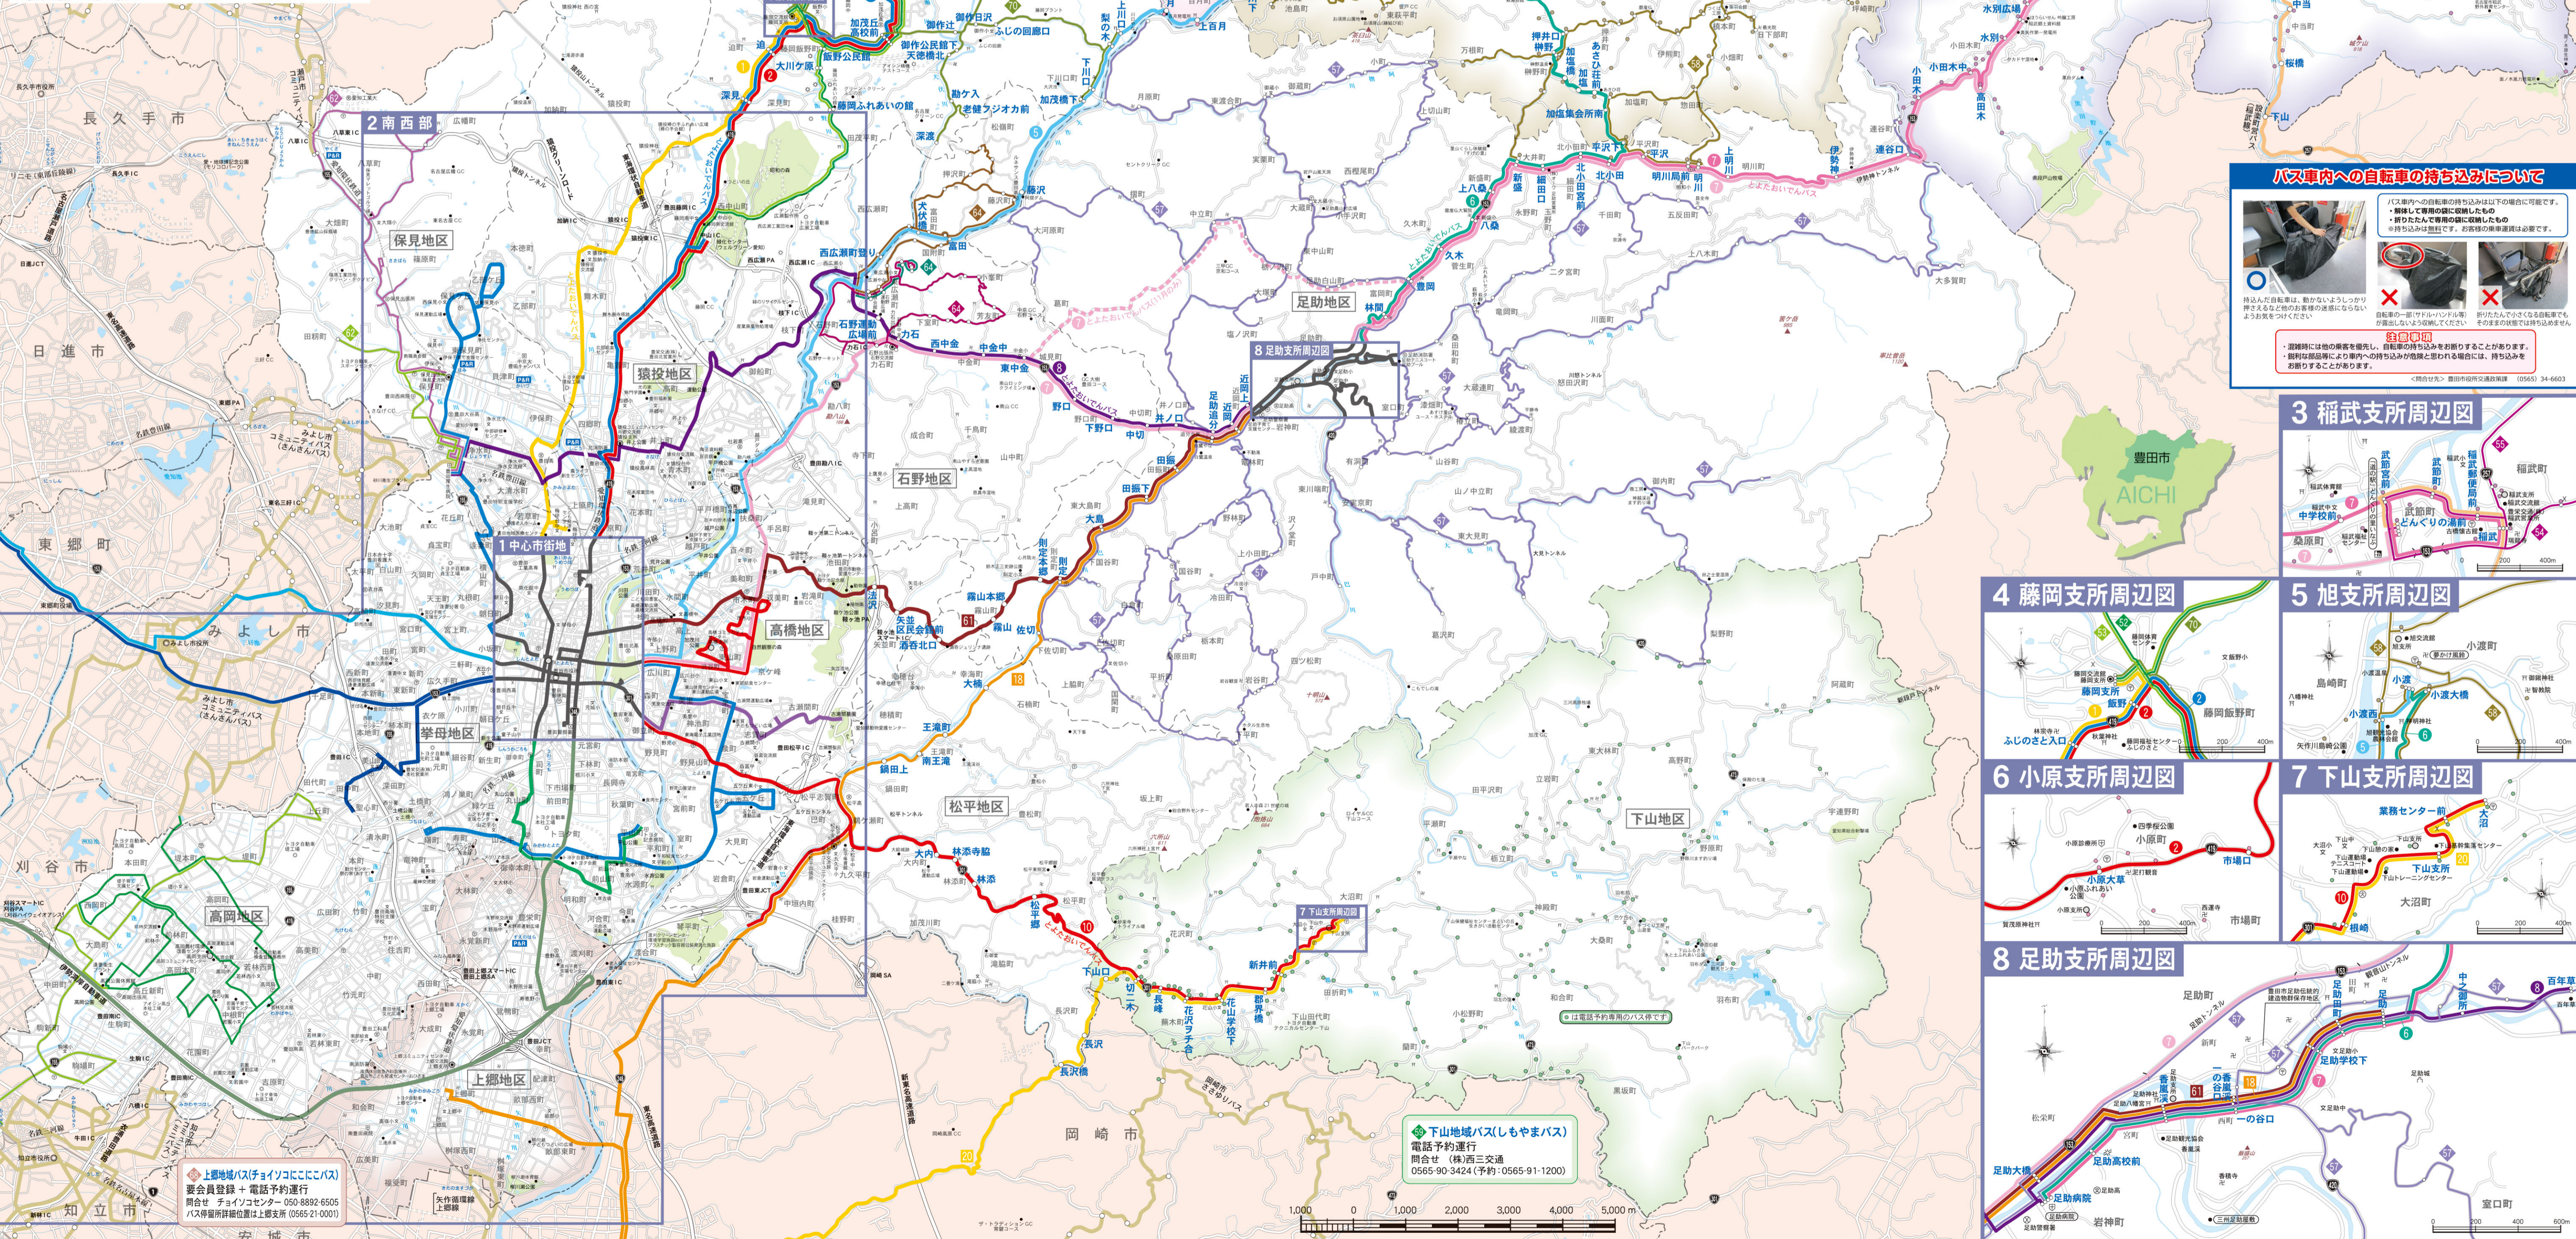

豊田市バスマップ(全域)

バス	No.	問合せ先
とよたいでバス		
藤岡・豊田線(加納経由)	●	豊栄交通(株)豊田北営業所 0565-43-0158
小原・豊田線	●	名鉄バス(株)豊田営業所 0565-32-1371
旭・豊田線(西中山経由)	●	(株)オーフ 足助営業所 0565-67-2222
旭・足助線	●	豊栄交通(株)本社営業所 0565-74-1110
稲葉・足助線	●	名鉄バス(株)岡崎営業所 0564-21-1918
稲葉・足助線(後述いな)	●	名鉄バス(株)豊田営業所 0565-32-1371
稲葉・足助線(後述いな)	●	豊栄交通(株)稲武営業所 0565-82-3690
さなげ・足助線	●	豊栄交通(株)本社営業所 0565-74-1110
下山・豊田線	●	名鉄バス(株)岡崎営業所 0564-21-1918
岡崎・足助線	●	名鉄バス(株)豊田営業所 0565-32-1371
大沼線	●	豊栄交通(株)稲武営業所 0565-82-3690
並線	●	名鉄バス(株)岡崎営業所 0564-21-1918
地域バス		
藤岡地域バス(みどりバス)	●	豊栄交通(株)豊田北営業所 0565-43-0158
川口・飯野線	●	(株)オーフ 足助営業所 0565-67-2222
稲武地域バス(どんぐりバス)	●	豊栄交通(株)稲武営業所 0565-82-3690
足助地域(スあいまる)	●	(株)オーフ 足助営業所 0565-67-2222
旭地域バス	●	豊栄交通(株)豊田北営業所 0565-43-0158
旭コッキーバス	●	(株)オーフ 足助営業所 0565-67-2222 (予約:0120-81-4997)
下山地域バス(しやまバス)	●	(株)西三交通 0565-90-3424 (予約:0565-91-1200)
小原地域バス(おばら桜バス)	●	豊田市役所 小原支所 0565-65-2001 (予約:0565-65-3131)
保見地域バス	●	(株)オーフ 足助営業所 0565-67-2222
石野地域バス	●	(株)オーフ 足助営業所 0565-67-2222
上郷地域バス(チョイソコにこバス)	●	チョイソコセンター 050-8892-6505
空港バス	●	豊田・空港線 名鉄バス(株)豊田営業所 0565-32-1371

小原地域バス(おばら桜バス)
電話予約運行
問合せ 豊田市役所 小原支所
0565-65-2001 (予約:0565-65-3131)

稲武地域バス(どんぐりバス)
定時定路運行 + 電話予約運行
問合せ 豊栄交通(株)稲武営業所
0565-82-3690

旭地域バス(旭コッキーバス)
定時定路運行 + 電話予約運行
問合せ (株)オーフ 足助営業所
0565-67-2222 (予約:0120-81-4997)

下山地域バス(しやまバス)
電話予約運行
問合せ (株)西三交通
0565-90-3424 (予約:0565-91-1200)

上郷地域バス(チョイソコにこバス)
要会員登録 + 電話予約運行
問合せ チョイソコセンター 050-8892-6505
バス停留所詳細位置は上郷支所 (0565-21-0001)

バス車内への自転車の持ち込みについて

1. 持ち込みの際は、自転車の持ち込みは以下の場合に可能です。
・ 折りたたんで専用の袋に収納したものを
・ 折りたたんで専用の袋に収納したものを
持ち込みは可能です。自転車の持ち込みは必須です。