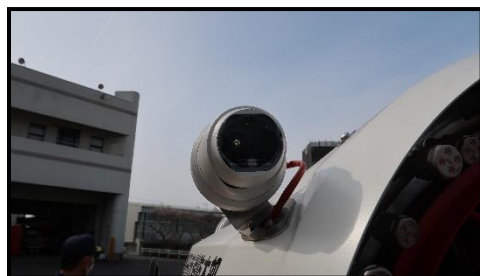

車両（更新日）	配置場所	特徴・効果（購入金額は税込）
リモートコントロール式の 消火・排煙車 （令和5年3月9日）	中消防署	<ul style="list-style-type: none"> <li>・熱画像カメラを含む画像カメラが4箇所設置されており、撮影した映像は、リモコン操作装置でリアルタイムに映像を確認することが可能です。</li> <li>・モニターノズルは、リモコン操作装置からストレート放水、噴霧放水に切り替えることができ、水滴噴霧ノズルに取り替えることで、ミスト放水も可能となっています。</li> </ul> 〔購入金額〕 61,600,000円
多目的資機材搬送車 （令和5年8月8日）		<ul style="list-style-type: none"> <li>・リモートコントロール式の消火・排煙車のほかに特殊災害用のコンテナなどを搬送する車両です。</li> </ul> 〔購入金額〕 39,050,000円

【前方熱画像カメラ】

【前方画像カメラ】

【後方画像カメラ（2箇所）】

【モニターノズル】

【隊員操作の様子】

【放水の様子】