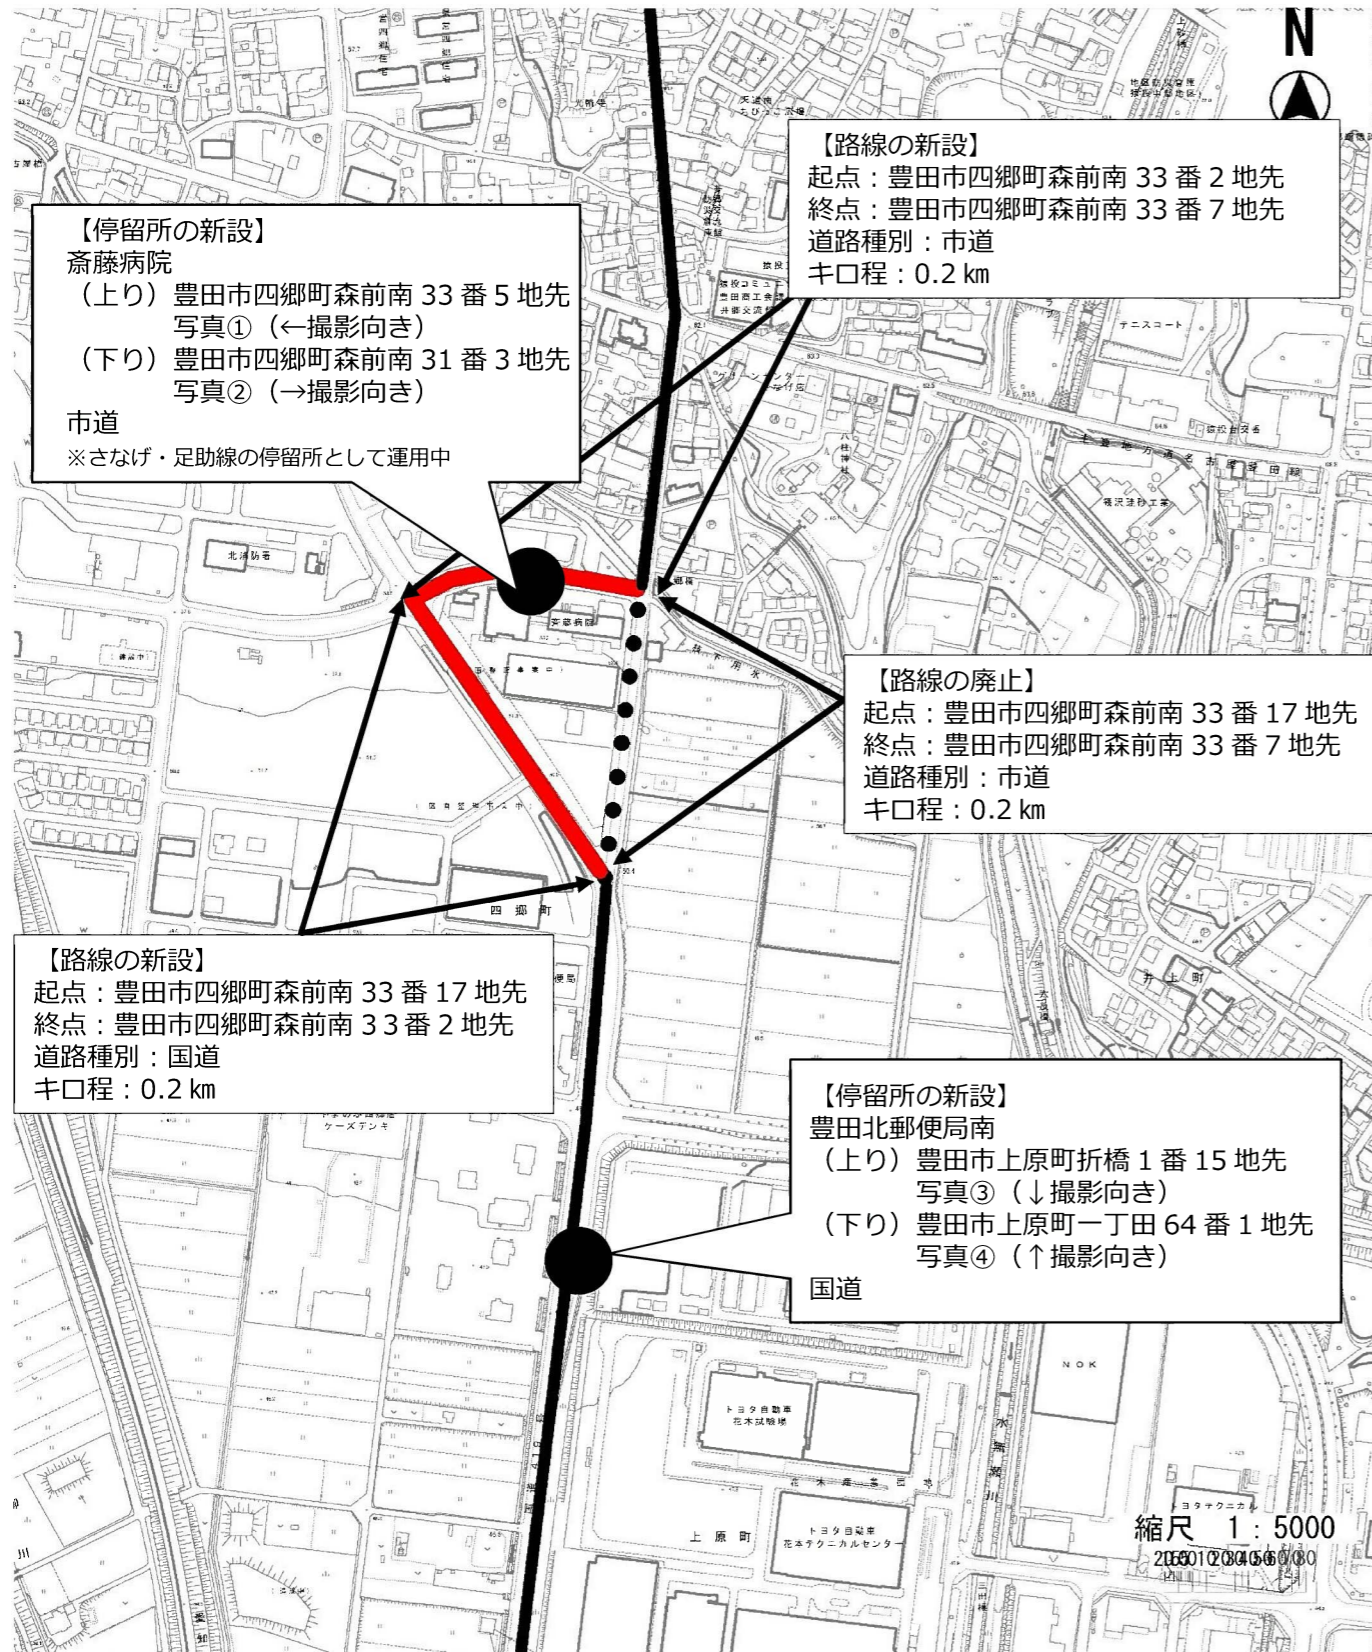

6 路線の新設、廃止、停留所の新設