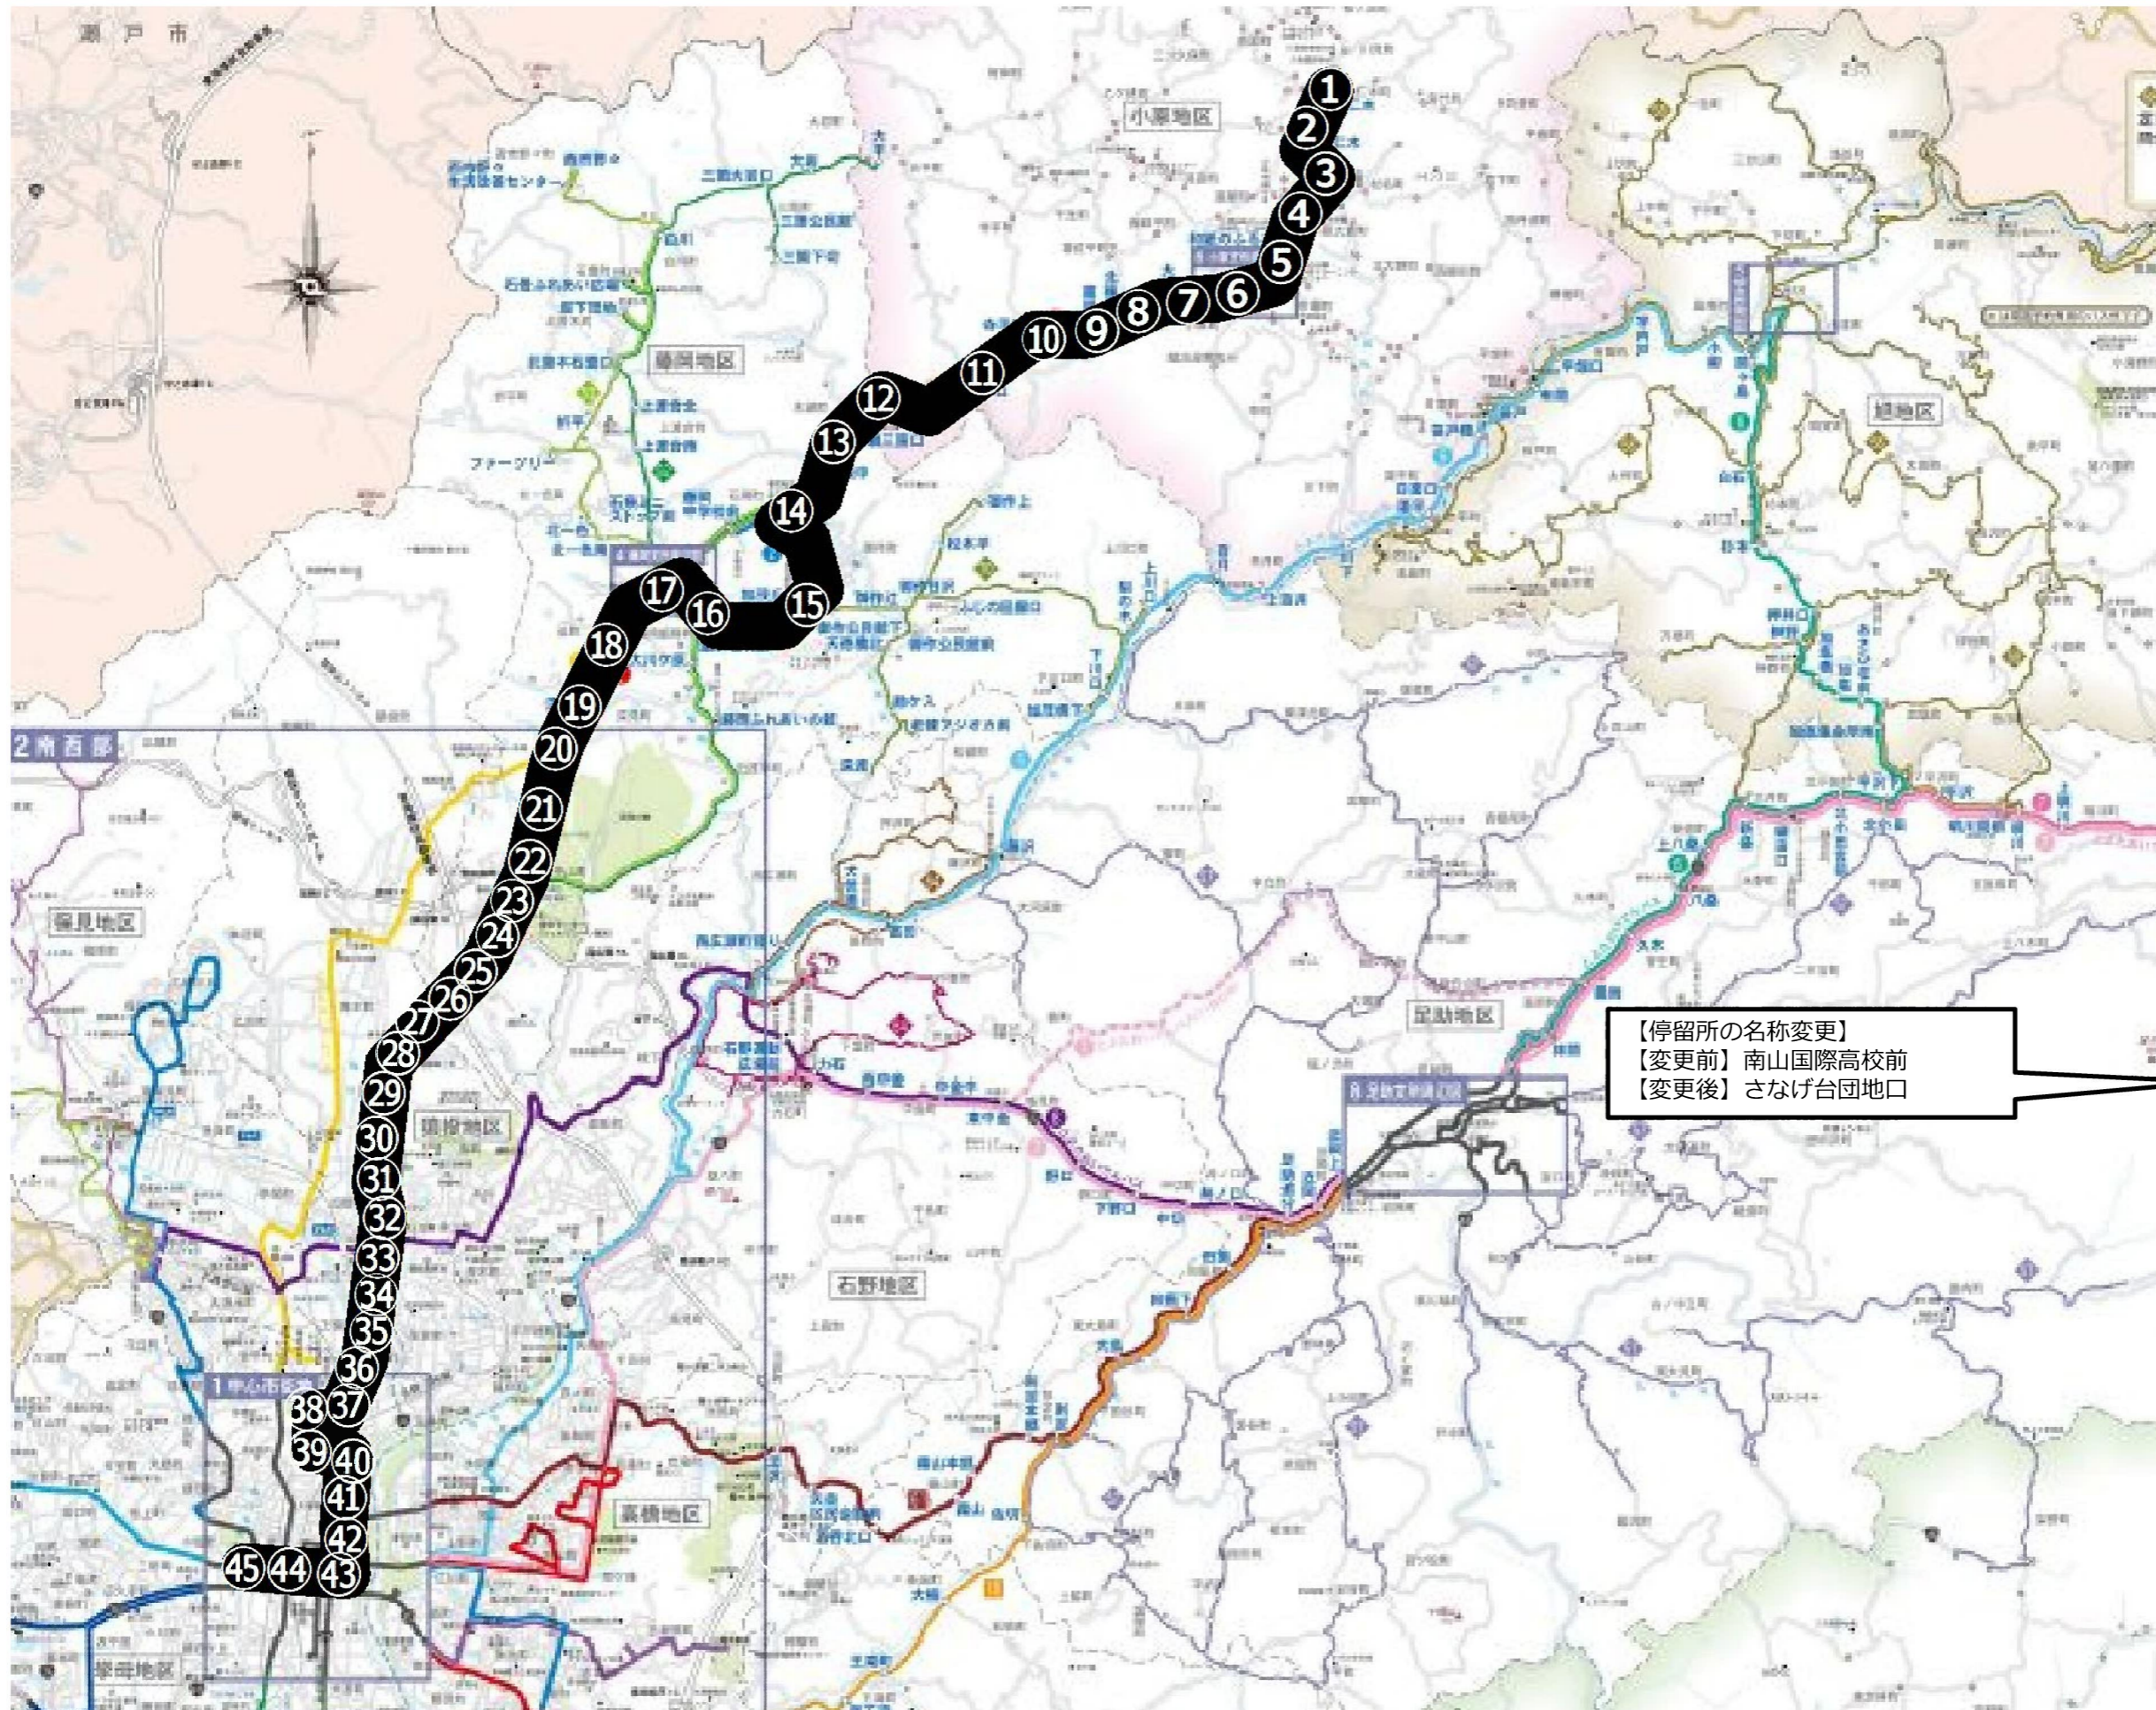

協議案件（２）③おいでんバスの路線改編等について（小原・豊田線）

1 協議内容

路線名	とよたおいでんバス 小原・豊田線
内容	①ダイヤ改正 ②系統ごとの運行回数の変更 ③路線の新設 ④路線の廃止 ⑤停留所の新設（豊田北郵便局南、斎藤病院） ⑥停留所の名称変更（南山国際高校前→さなげ台団地口）
変更理由	①②改善基準告示（自動車運転者の労働時間等の改善のための基準）改正に伴い、バス運転者の乗務時間及び休息時間が変更されるため。 ③④⑤国道 419 号の改良により令和 6 年 4 月に豊田北郵便局北交差点が廃止されるため。 ⑥南山国際高校が令和 5 年 3 月で閉校となったため。
実施予定日	令和 6 年 4 月 1 日（月）
検討の経緯等	令和 3 年 8 月 道路管理者、交通管理者とバス停設置について協議 令和 4 年 9 月 道路管理者と経路変更について協議 令和 4 年 12 月 改善基準告示改正（令和 6 年 4 月 1 日施行） 令和 5 年 10 月 沿線の高校（猿投農林高校）、施設（斎藤病院）へ説明 令和 5 年 11 月 沿線の高校（加茂丘高校）へ説明 令和 5 年 12 月 公共交通会議において協議（本日） 令和 6 年 4 月 運行開始予定
協議事項	この協議内容について、お気付きの点があれば御助言をいただきたい。

2 路線位置図

3 路線基本情報

態 様	路線定期運行	
運行経路の概要	上仁木～小原大草～加茂丘高校前～飯野～深見～西中山～ ～緑化センター（一部）～四郷～豊田市	
系 統	① 豊田市～上仁木 ② 豊田市～緑化センター～上仁木	
運行距離	【変更前】① 29.8 km ② 31.2 km 【変更後】① 30.0 km ② 31.4 km	
運行時間帯	午前 5 時台～午後 10 時台	
運 行 日	毎日	
運行本数	平日	土休日
	【変更前】 25 便 ① 15 便 ② 10 便 【変更後】 26 便 ① 14 便 ② 12 便	【変更前】 20 便 ① 10 便 ② 10 便 【変更後】 21 便 ① 9 便 ② 12 便
停留所数	【変更前】 43 か所 → 【変更後】 45 か所	
運行車両	«藤岡・豊田線（西中山経由）共用» 路線バス仕様大型バス（ノンステップ） 5 両 路線バス仕様中型バス（ノンステップ） 2 両	
他路線との重複区間	【とよたおいでんバス】 ・木瀬口～豊田市（藤岡・豊田線（西中山経由）） ・飯野～ふかみ台団地（藤岡・豊田線（加納経由）） ・喜多町四丁目～豊田市（豊田・渋谷線、旭・豊田線、土橋・豊田東環状線、下山・豊田線） 【地域バス】 ・上仁木～大平口（おばら桜バス） ・西中山～後田（ふじバス：三箇線、西市野々線） 【名鉄バス】 ・豊田市～喜多町 4 丁目（豊田東市内線） ・豊田市～久保町（矢並線）	
運行事業者	事業所名：名鉄バス株式会社 豊田営業所	
	住所：豊田市神田町 2 - 10	電話：(0565) 32 - 1371

4 路線概要図

番号	バス停名
1	上仁木
2	下仁木
3	永太郎
4	和紙のふるさと
5	市場口
6	小原大草
7	大坂
8	北篠平
9	蔵屋敷
10	寺平口
11	大平口
12	木瀬三箇口
13	木瀬中
14	木瀬口
15	加茂丘高校前
16	飯野
17	ふじのさと入口
18	迫
19	深見
20	ふかみ台団地
21	上中山
22	西中山
23	後田
24	緑化センター
25	下中山
26	稲場南
27	山の田
28	さなげ台団地口
29	舞木
30	亀首
31	四郷山畑
32	四郷天道
33	四郷
34	斉藤病院
35	豊田北郵便局南
36	上原
37	京町
38	梅坪町
39	梅坪駅
40	陣中町
41	陣中町1丁目
42	久保町
43	東豊田
44	喜多町4丁目
45	豊田市