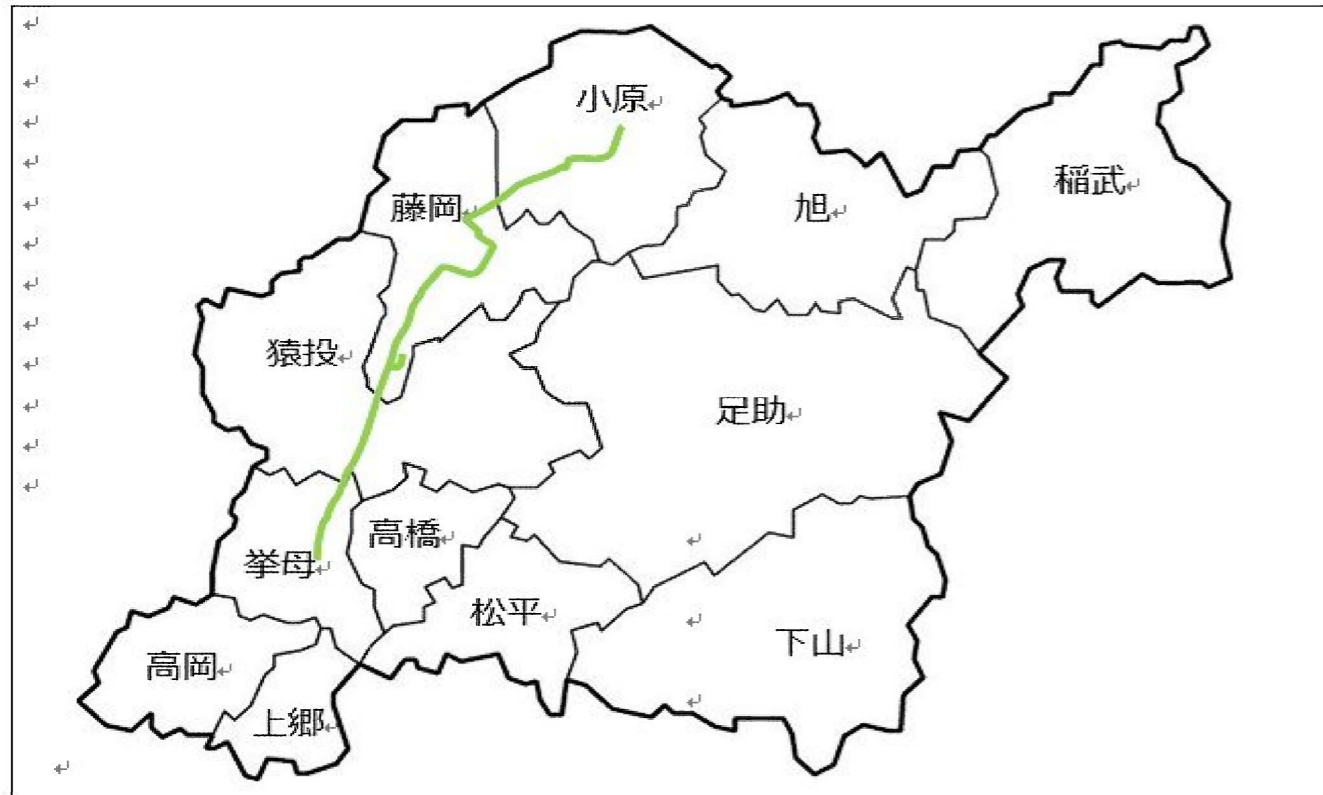

協議案件（２）③おいでんバスの路線改編等について（小原・豊田線）

1 協議内容

路線名	とよたおいでんバス 小原・豊田線
内容	①ダイヤ改正 ②系統ごとの運行回数の変更 ③路線の新設 ④路線の廃止 ⑤停留所の新設（豊田北郵便局南、斎藤病院） ⑥停留所の名称変更（南山国際高校前→さなげ台団地口）
変更理由	①②改善基準告示（自動車運転者の労働時間等の改善のための基準）改正に伴い、バス運転者の乗務時間及び休息時間が変更されるため。 ③④⑤国道 419 号の改良により令和 6 年 4 月に豊田北郵便局北交差点が廃止されるため。 ⑥南山国際高校が令和 5 年 3 月で閉校となったため。
実施予定日	令和 6 年 4 月 1 日（月）
検討の経緯等	令和 3 年 8 月 道路管理者、交通管理者とバス停設置について協議 令和 4 年 9 月 道路管理者と経路変更について協議 令和 4 年 12 月 改善基準告示改正（令和 6 年 4 月 1 日施行） 令和 5 年 10 月 沿線の高校（猿投農林高校）、施設（斎藤病院）へ説明 令和 5 年 11 月 沿線の高校（加茂丘高校）へ説明 令和 5 年 12 月 公共交通会議において協議（本日） 令和 6 年 4 月 運行開始予定
協議事項	この協議内容について、お気付きの点があれば御助言をいただきたい。

2 路線位置図

3 路線基本情報

態 様	路線定期運行	
運行経路の概要	上仁木～小原大草～加茂丘高校前～飯野～深見～西中山～ ～緑化センター（一部）～四郷～豊田市	
系 統	① 豊田市～上仁木 ② 豊田市～緑化センター～上仁木	
運行距離	【変更前】① 29.8 km ② 31.2 km 【変更後】① 30.0 km ② 31.4 km	
運行時間帯	午前 5 時台～午後 10 時台	
運 行 日	毎日	
運行本数	平日	土休日
	【変更前】 25 便 ① 15 便 ② 10 便 【変更後】 26 便 ① 14 便 ② 12 便	【変更前】 20 便 ① 10 便 ② 10 便 【変更後】 21 便 ① 9 便 ② 12 便
停留所数	【変更前】 43 か所 → 【変更後】 45 か所	
運行車両	«藤岡・豊田線（西中山経由）共用» 路線バス仕様大型バス（ノンステップ） 5 両 路線バス仕様中型バス（ノンステップ） 2 両	
他路線との重複区間	【とよたおいでんバス】 ・木瀬口～豊田市（藤岡・豊田線（西中山経由）） ・飯野～ふかみ台団地（藤岡・豊田線（加納経由）） ・喜多町四丁目～豊田市（豊田・渋谷線、旭・豊田線、土橋・豊田東環状線、下山・豊田線） 【地域バス】 ・上仁木～大平口（おばら桜バス） ・西中山～後田（ふじバス：三箇線、西市野々線） 【名鉄バス】 ・豊田市～喜多町 4 丁目（豊田東市内線） ・豊田市～久保町（矢並線）	
運行事業者	事業所名：名鉄バス株式会社 豊田営業所	
	住所：豊田市神田町 2 - 10	電話：(0565) 32 - 1371

4 路線概要図

番号	バス停名
1	上仁木
2	下仁木
3	永太郎
4	和紙のふるさと
5	市場口
6	小原大草
7	大坂
8	北篠平
9	蔵屋敷
10	寺平口
11	大平口
12	木瀬三箇口
13	木瀬中
14	木瀬口
15	加茂丘高校前
16	飯野
17	ふじのさと入口
18	迫
19	深見
20	ふかみ台団地
21	上中山
22	西中山
23	後田
24	緑化センター
25	下中山
26	稲場南
27	山の田
28	さなげ台団地口
29	舞木
30	亀首
31	四郷山畑
32	四郷天道
33	四郷
34	斉藤病院
35	豊田北郵便局南
36	上原
37	京町
38	梅坪町
39	梅坪駅
40	陣中町
41	陣中町1丁目
42	久保町
43	東豊田
44	喜多町4丁目
45	豊田市