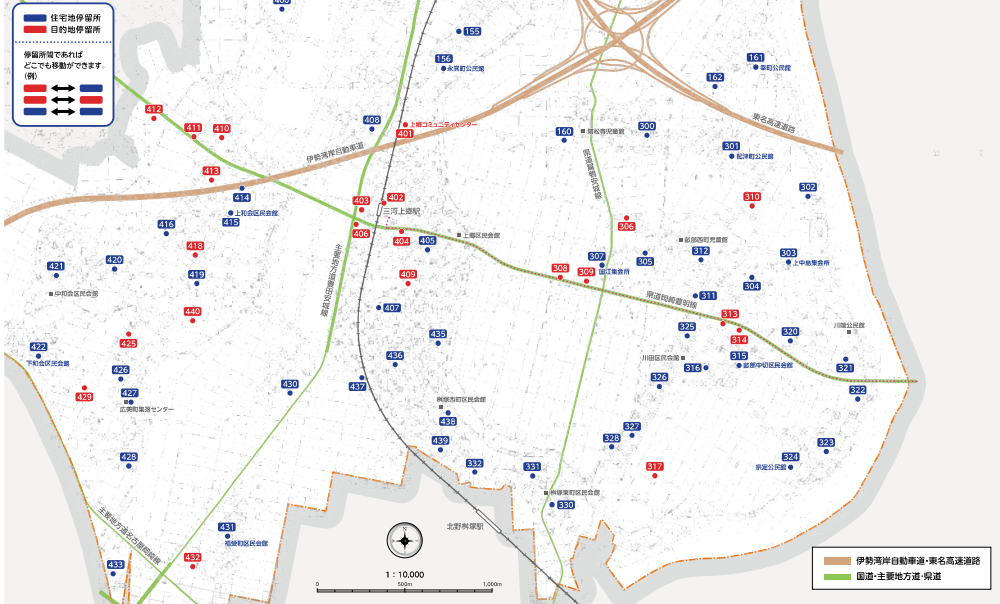

4 バス停位置図

チョイソコにここバス 停留所マップ

外出支援のための
乗り合い送迎サービス

- ●事前の乗車申し込みにより、目的地まで運行します。
- ●他の利用者の申込状況にあわせて、専用システムが経路を導き出し、複数人での乗り合いとなります。
- ●停留所以外での乗車はできません。

222 喫茶モンブラン

221 ローソン豊田永覚新町店

217 上杉歯科医院

140 喫茶フカツ

住宅地停留所
目的地停留所

乗車範囲であれば
どこでも移動ができます。

← →

運行日時 火・金 8:30~16:00 年末・年始(12/29~1/3)は運休

乗車申込 ご利用日の1週間前から当日の30分前まで
申込状況によりご希望に添えない場合があります。
■電話: 火・金 8:00~16:00
■インターネット: 24時間(平日)に限り予約受付
https://toyota-nikoniko.isin-choisoko.com
※ご利用には事前にご登録が必要となります。

運賃(税込) ※現金または回数券(バス車内で振替)をご利用できます。
大人(中学生以上) 200円 障がい者等 100円
小人(小学生) 100円 (対象者)
未就学児 無料 乗車料、乗車券、乗車券、乗車券、乗車券
※保護者同伴が必要

運行範囲 上郷・未野原地区

乗車申込・お問い合わせはチョイソコセンターへ
☎050-8892-6505 火・金 8:00~16:00