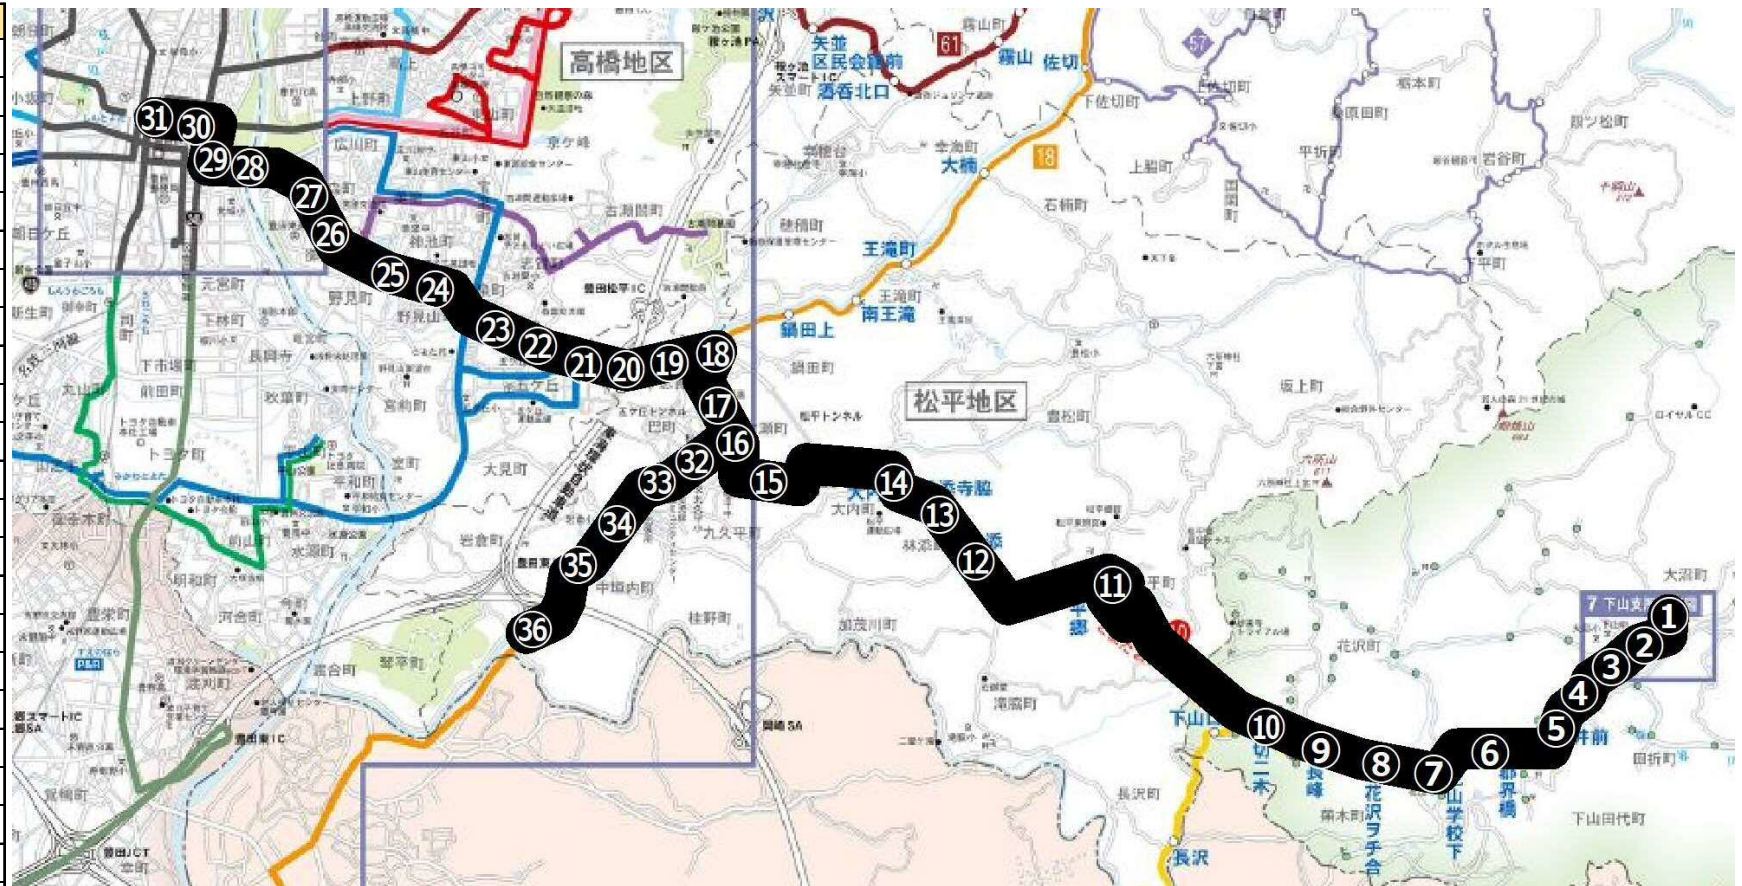

4 路線概要図

番号	バス停名
1	大沼
2	業務センター前
3	下山支所
4	根崎
5	新井前
6	郡界橋
7	花山学校下
8	花沢ヲ子合
9	長峰
10	切二木
11	松平郷
12	林添
13	林添寺脇
14	大内
15	松平中学校前
16	新双竜橋北
17	鵜ヶ瀬
18	松平橋
19	六ツ木
20	志賀住宅前
21	志賀町
22	大見口
23	泉町
24	神池町
25	野見小学校前
26	御立
27	森
28	豊田本町
29	桜町
30	喜多町四丁目
31	豊田市
32	九久平
33	松平支所前
34	九久平団地口
35	中
36	中垣内