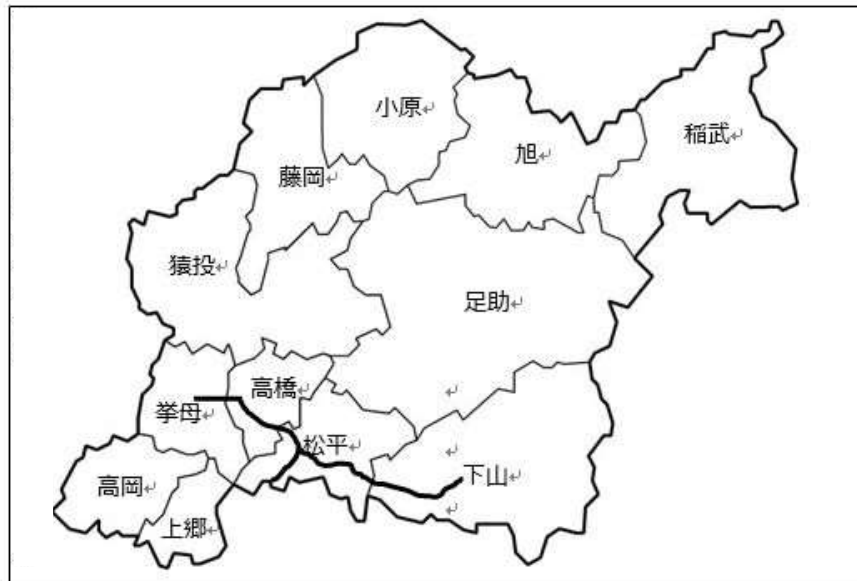

## 協議案件（２）⑨おいでんバスの路線改編等について（下山・豊田線）

### 1 協議内容

路線名	とよたおいでんバス 下山・豊田線
内容	ダイヤ改正
変更理由	改善基準告示（自動車運転者の労働時間等の改善のための基準）改正に伴い、バス運転者の乗務時間及び休憩時間が変更されるため。
実施予定日	令和6年4月1日（月）
検討の経緯等	令和4年12月 改善基準告示改正（令和6年4月1日施行） 令和5年9月 沿線の学校に説明（松平中学校、松平高校、豊田東高校） 令和5年12月 公共交通会議において協議（本日） 令和6年4月 運行開始予定
協議事項	この協議内容について、お気付きの点があれば御助言をいただきたい。

### 2 路線位置図