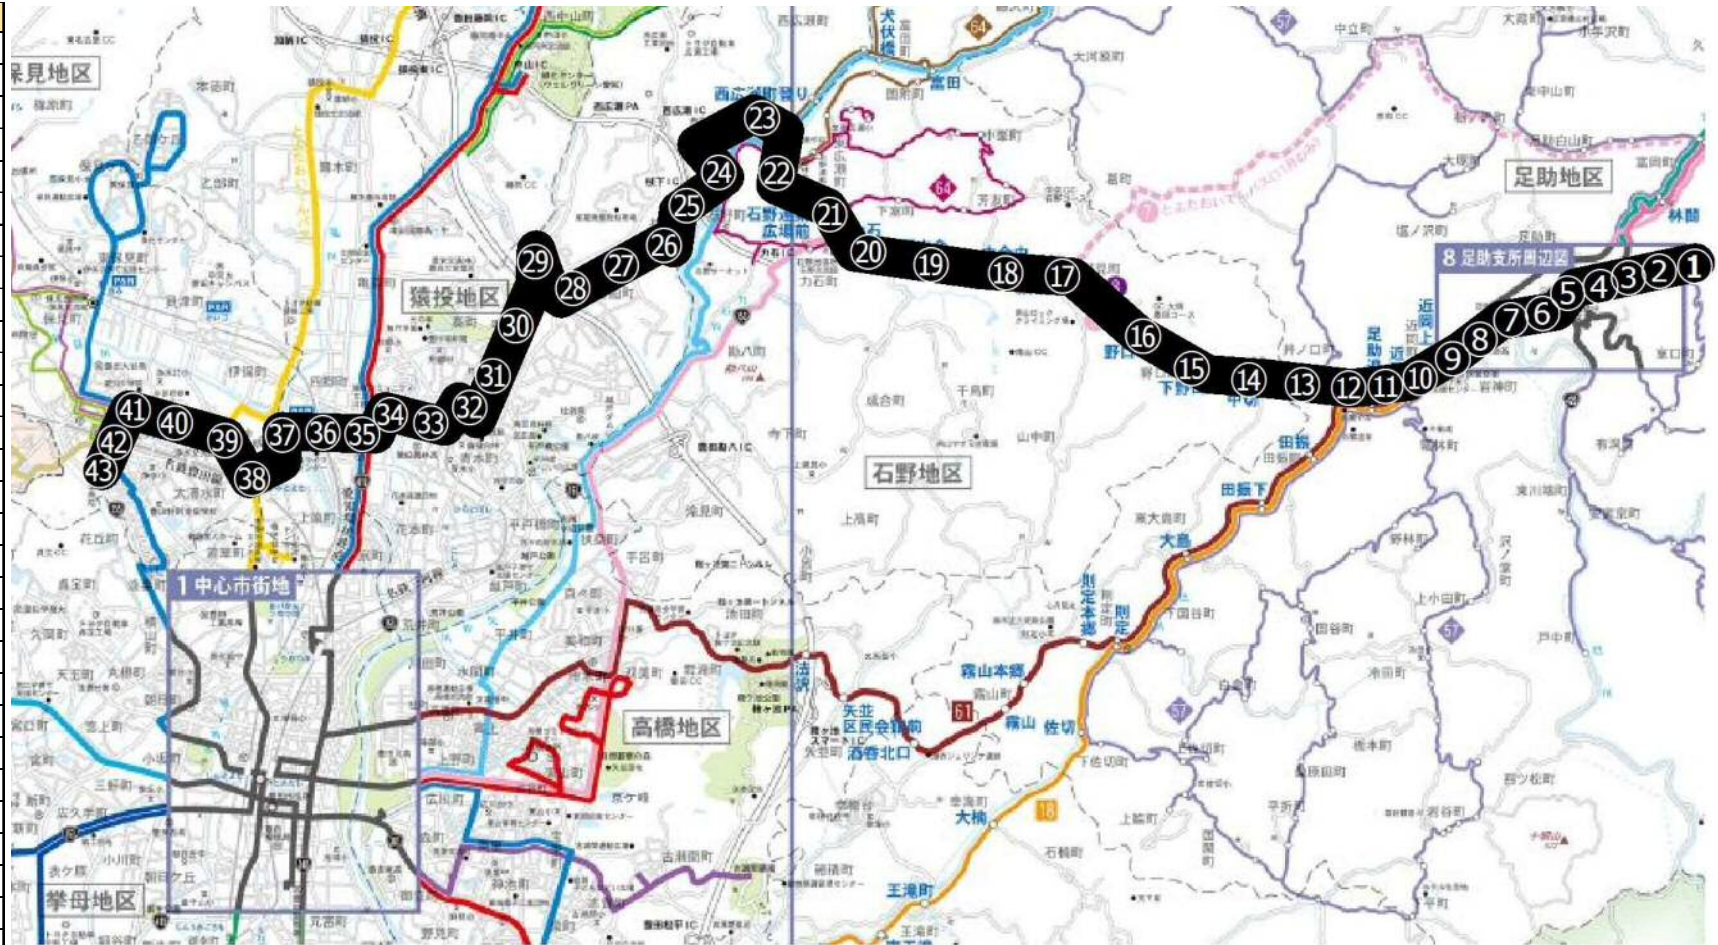

## 1 協議内容

路線名	とよたおいでんバス さなげ・足助線
内容	①ダイヤ改正 ②系統ごとの運行回数の変更 ③系統の新設 ④系統の廃止
変更理由	①②③④改善基準告示（自動車運転者の労働時間等の改善のための基準）改正に伴い、バス運転者の乗務時間及び休憩時間が変更されるため。
実施予定日	令和6年4月1日（月）
関係機関との調整日	令和4年12月 改善基準告示改正（令和6年4月1日施行） 令和5年4月 運行事業者（豊栄交通） 令和5年9月 沿線の高校（豊田高校、猿投農林高校、足助高校） 支所（猿投支所、足助支所） 沿線施設（足助病院、豊田厚生病院） 令和5年10月 道路管理者（豊田加茂建設事務所） 令和5年12月 公共交通会議において協議（本日） 令和6年4月 運行開始予定
協議事項	この協議内容について、お気付きの点があれば御助言をいただきたい。

## 2 路線位置図

## 3 路線基本情報

態 様	路線定期運行	
運行経路の概要	百年草～足助病院～広瀬～猿投駅～愛環四郷駅～浄水駅～豊田厚生病院	
系 統	① 百年草～豊田厚生病院                      ② 百年草～浄水駅 ③ 足助病院～豊田厚生病院                  ④ 西中金～豊田厚生病院 ⑤ 西中金～浄水駅                              ⑥ 広瀬～浄水駅 ⑦ 足助病院～浄水駅（廃止）                ⑧ 猿投駅～百年草（新設） ⑨ 広瀬～猿投駅（新設）	
運行距離	① 25.1 km   ② 24.9 km   ③ 22.1 km   ④ 15.4 km ⑤ 15.2 km   ⑥ 12.7 km   ⑦ 21.9 km   ⑧ 19.8 km ⑨ 7.6 km	
運行時間帯	午前5時台～午後10時台	
運 行 日	毎日	
運行本数	平日	土休日
	【変更前】43便 ① 27便   ② 7便   ③ 5便   ④ 1便 ⑤ 1便   ⑥ 1便   ⑦ 1便   ⑧ 0便 ⑨ 0便 【変更後】43便 ① 23便   ② 10便   ③ 5便   ④ 1便 ⑤ 1便   ⑥ 1便   ⑦ 0便   ⑧ 1便 ⑨ 1便	【変更前】30便 ① 27便   ② 3便  【変更後】30便 ① 23便   ② 7便
停留所数	43か所	
運行車両	路線バス仕様 小・中型バス（ノンステップ）：8両	
他路線との重複区間	【とよたおいでんバス】 ・豊田厚生病院～浄水駅北（保見・豊田線） ・香嵐渓～足助（旭・足助線、稲武・足助線） 【名鉄バス】 ・足助追分～近岡、足助大橋～足助（矢並線、岡崎・足助線）	
運行事業者	事業所名：豊栄交通株式会社 本社営業所	
	住所：豊田市深田町1-126-1	電話：(0565)74-1110

#### 4 路線概要図

番号	バス停名
1	百年草
2	中之御所
3	足助
4	足助田町
5	足助学校下
6	一の谷口
7	香嵐溪
8	足助大橋
9	足助病院
10	近岡上
11	近岡
12	足助追分
13	井ノ口
14	中切
15	下野口
16	野口
17	東中金
18	中金中
19	西中金
20	力石
21	石野運動広場前
22	広瀬
23	西広瀬
24	枝下平岩
25	枝下
26	枝下坂上
27	奥山畑
28	御船橋
29	浄厳寺前
30	運動公園
31	青木町一丁目
32	井上町三丁目
33	猿投駅
34	猿投コミセン南
35	四郷
36	斎藤病院
37	愛環四郷駅
38	豊田高校南
39	原山東
40	浄水町原山
41	浄水駅北
42	浄水駅
43	豊田厚生病院