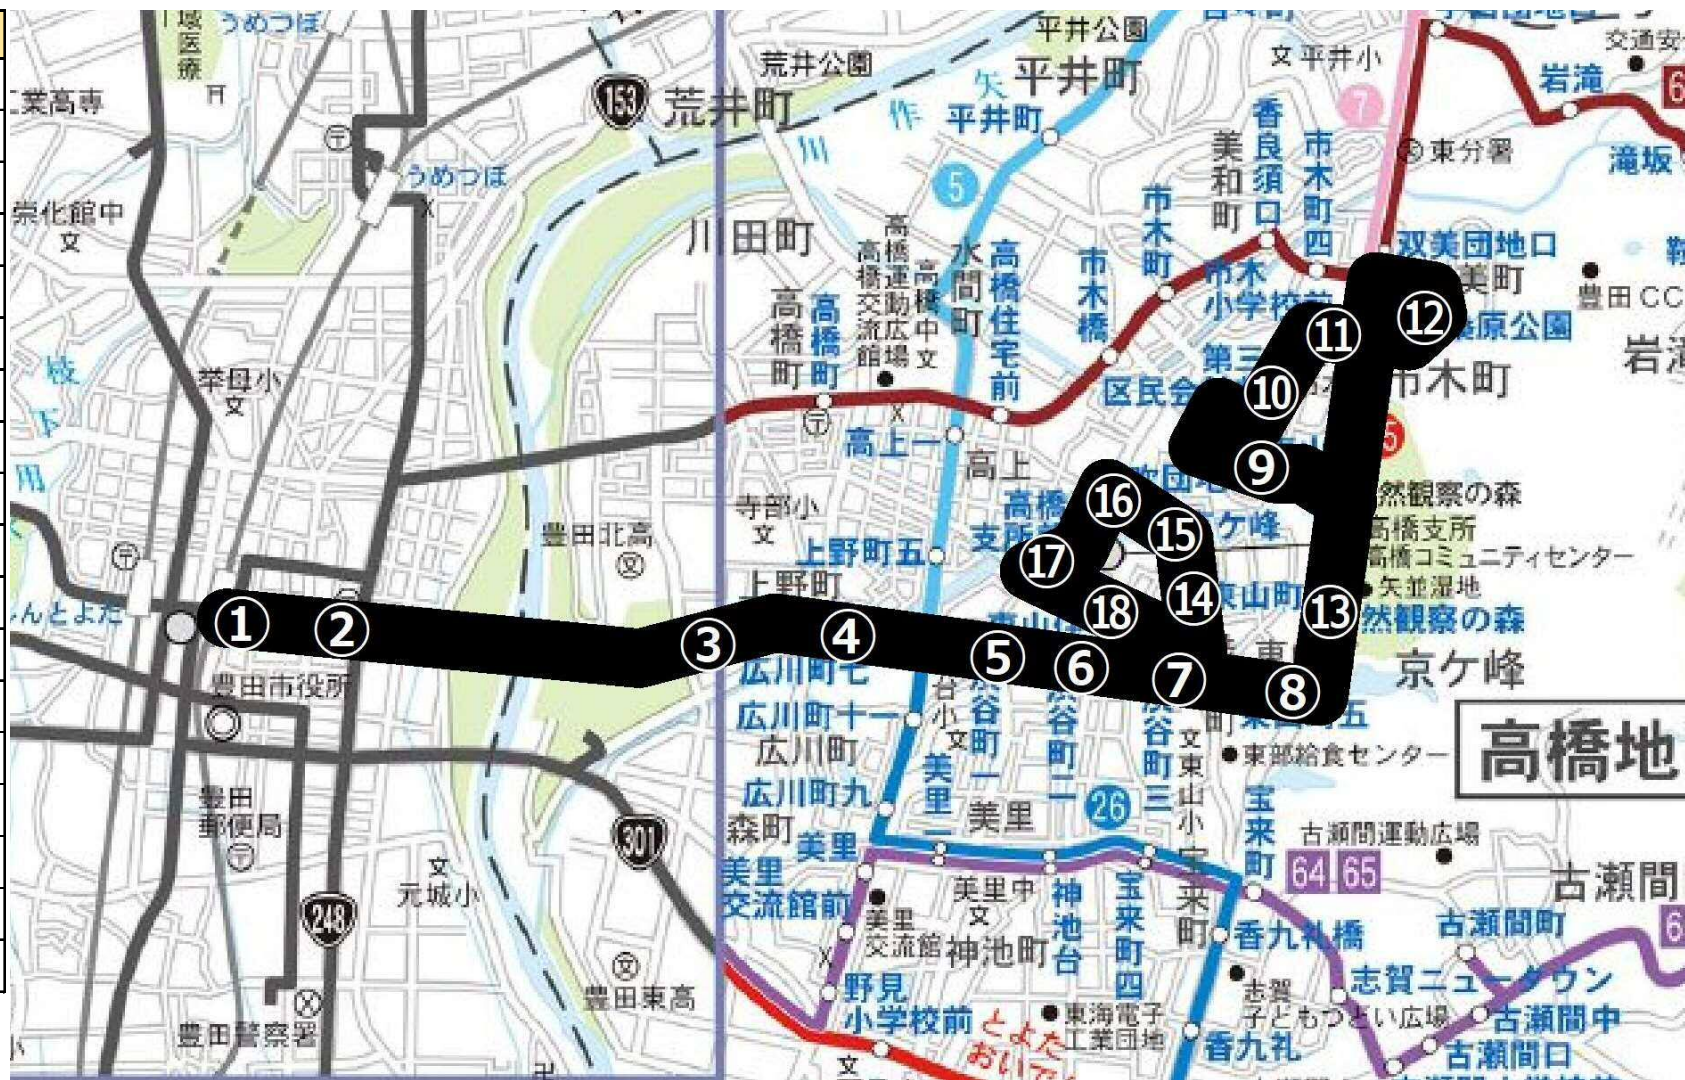

協議案件（２）⑥おいでんバスの路線改編等について（豊田・渋谷線）

1 協議内容

路線名	とよたおいでんバス 豊田・渋谷線
内容	ダイヤ改正
変更理由	改善基準告示（自動車運転者の労働時間等の改善のための基準）改正に伴い、バス運転者の乗務時間及び休憩時間が変更されるため。
実施予定日	令和6年4月1日（月）
検討の経緯等	令和4年12月 改善基準告示改正（令和6年4月1日施行） 令和5年9月 沿線の学校に説明（豊田北高校） 令和5年12月 公共交通会議において協議（本日） 令和6年4月 運行開始予定
協議事項	この協議内容について、お気付きの点があれば御助言をいただきたい。

2 路線位置図

3 路線基本情報

態 様	路線定期運行	
運行経路の概要	豊田市～東山町5丁目～南山～桑原公園～自然観察の森（一部）～豊田市	
系 統	①豊田市～渋谷町3丁目～東山町5丁目～自然観察の森～豊田市 ②豊田市～渋谷町3丁目～東山町5丁目～豊田市 ③豊田市～東山住宅～東山町5丁目～豊田市 ④豊田市～渋谷町3丁目～東山町5丁目～桑原公園 ⑤東山町～東山住宅～東山町5丁目～豊田市 ⑥南山～桑原公園～東山町5丁目～豊田市	
運行距離	① 9.2 km ②9.2 km ③7.8 km ④5.8 km ⑤4.3 km ⑥5.8 km	
運行時間帯	午前6時台～午後10時台	
運 行 日	毎日	
運行本数	平日	土休日
	【変更前】29.5便 ※東山町5丁目発着合わせて1便とする ①7便 ②6便 ③10便 ④1便 ⑤1便 ⑥4便 【変更後】29.5便 ①7便 ②6便 ③10便 ④1便 ⑤1便 ⑥4便 ※本変更に伴う便数の変更はなし	【変更前】23.5便 ※東山町5丁目発着合わせて1便とする ①7便 ②5便 ③7便 ④1便 ⑤1便 ⑥2便 【変更後】23.5便 ①7便 ②5便 ③7便 ④1便 ⑤1便 ⑥2便 ※本変更に伴う便数の変更はなし
停留所数	18か所	
運行車両	路線バス仕様中型バス（ノンステップ） 3両	
他路線との重複区間	【とよたおいでんバス】 ・豊田市～喜多町4丁目（小原・豊田線 藤岡・豊田線（西中山経由）下山・豊田線） ・豊田市～広川町7丁目（旭・豊田線 土橋・豊田東環状線） 【名鉄バス】 ・豊田市～喜多町四丁目（豊田東市内線 矢並線）	
運行事業者	事業所名：名鉄バス株式会社 豊田営業所	
	住所：豊田市神田町2-10	電話：(0565) 32-1371

4 路線概要図

番号	バス停名
1	豊田市
2	喜多町4丁目
3	豊田スタジアム東
4	広川町7丁目
5	渋谷町1丁目
6	渋谷町2丁目
7	渋谷町3丁目
8	東山町5丁目
9	南山
10	第三区民会館前
11	市木小学校前
12	桑原公園
13	自然観察の森
14	東山町
15	京ヶ峰
16	初吹団地
17	高橋支所前
18	東山住宅

とよたおいでんバス『豊田・渋谷線』時刻表

【令和6年4月1日改正】