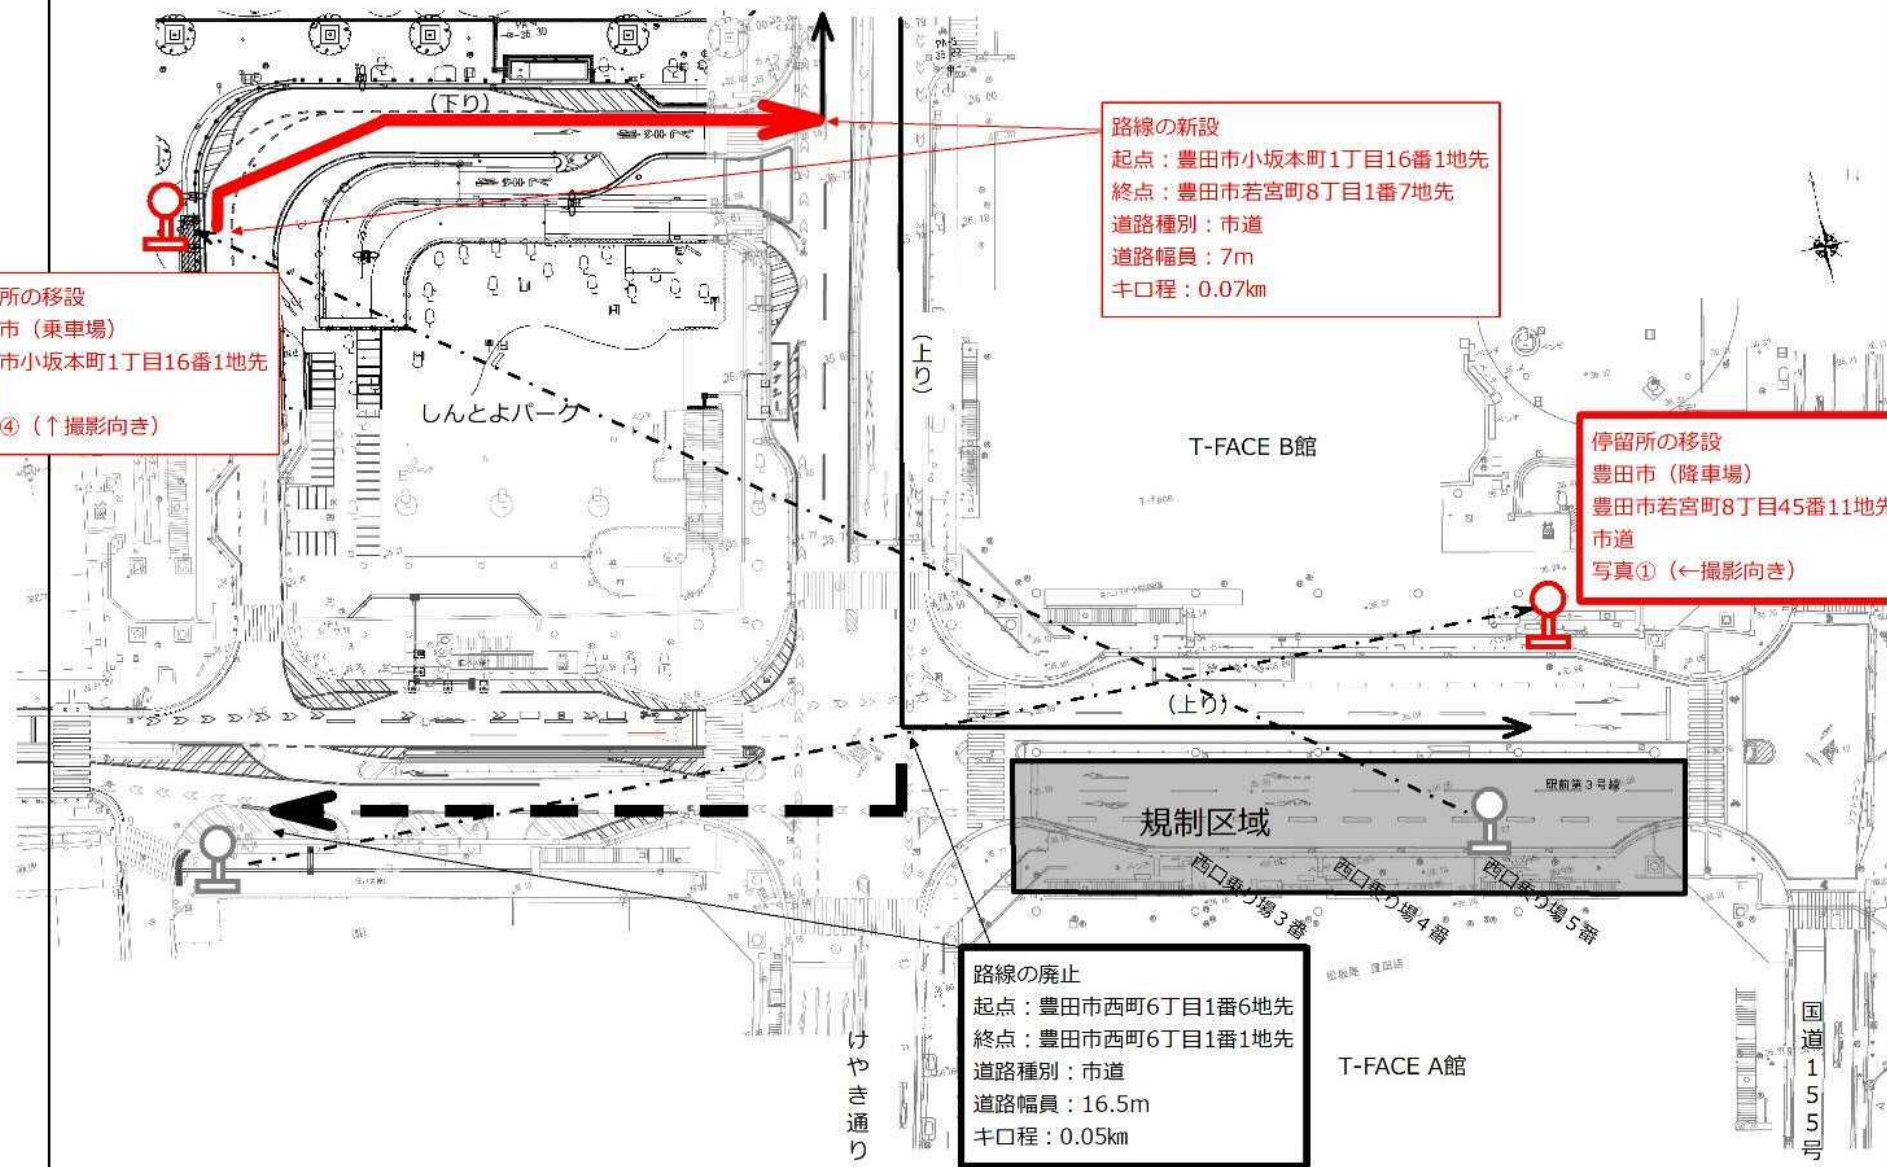

平面図 S=1:600

- 第2期規制 (R7. 4. 1~R8. 3. 31)
- 停留所の移設 (乗車場、降車場)
  - 路線の廃止 (上り)
  - 路線の新設 (下り)

停留所の移設  
豊田市 (乗車場)  
豊田市小坂本町1丁目16番1地先  
市道  
写真④ (↑撮影向き)

路線の新設  
起点: 豊田市小坂本町1丁目16番1地先  
終点: 豊田市若宮町8丁目1番7地先  
道路種別: 市道  
道路幅員: 7m  
キ口程: 0.07km

停留所の移設  
豊田市 (降車場)  
豊田市若宮町8丁目45番11地先  
市道  
写真① (←撮影向き)

規制区域

路線の廃止  
起点: 豊田市西町6丁目1番6地先  
終点: 豊田市西町6丁目1番1地先  
道路種別: 市道  
道路幅員: 16.5m  
キ口程: 0.05km

写真①

写真③

写真②

写真④

5 時刻表