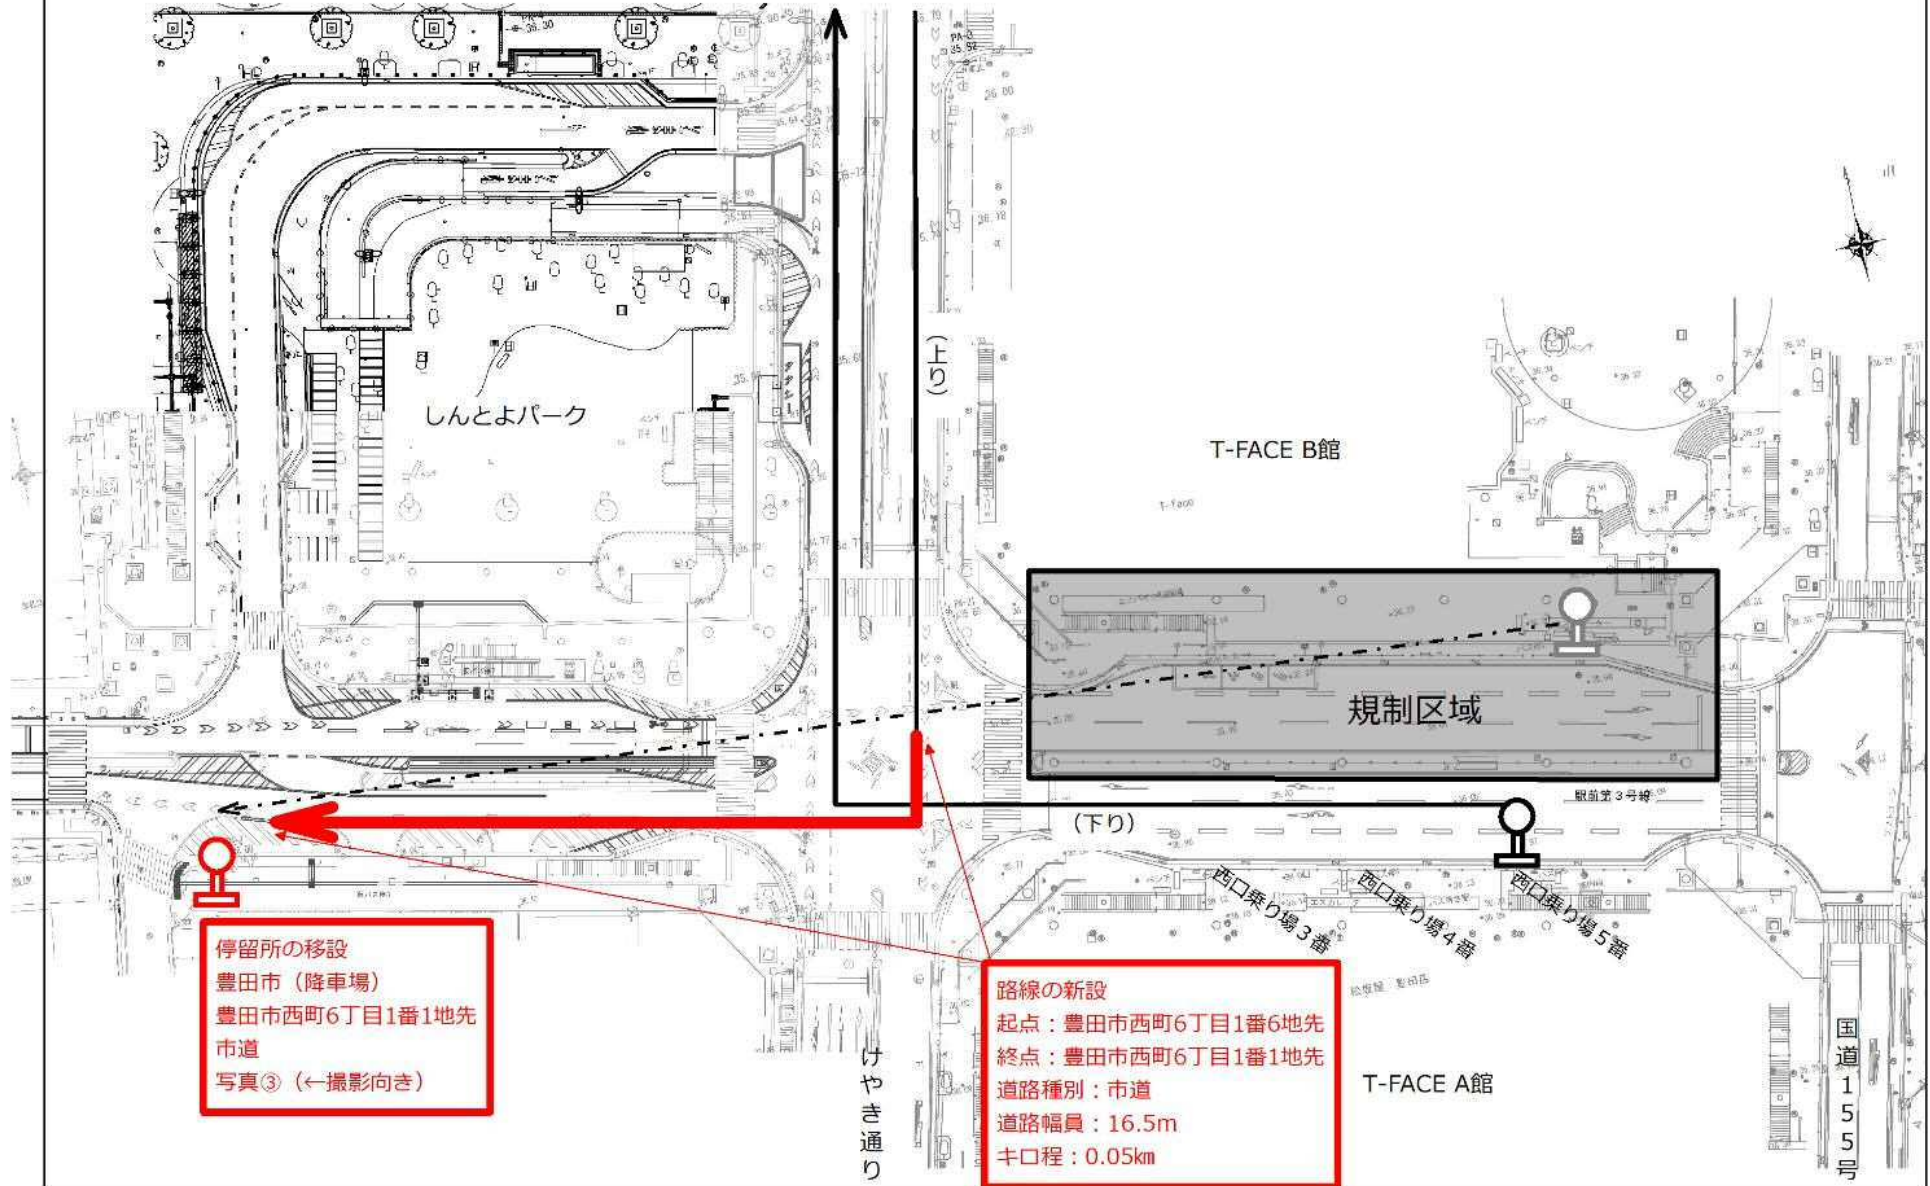

平面図 S=1:600

現在（～R6.3.31）

平面図 S=1:600

第1期規制 (R6.4.1~R7.3.31)

- 停留所の移設 (降車場)
- 路線の新設 (上り)

停留所の移設  
豊田市 (降車場)  
豊田市西町6丁目1番1地先  
市道  
写真③ (←撮影向き)

路線の新設  
起点：豊田市西町6丁目1番6地先  
終点：豊田市西町6丁目1番1地先  
道路種別：市道  
道路幅員：16.5m  
キ口程：0.05km