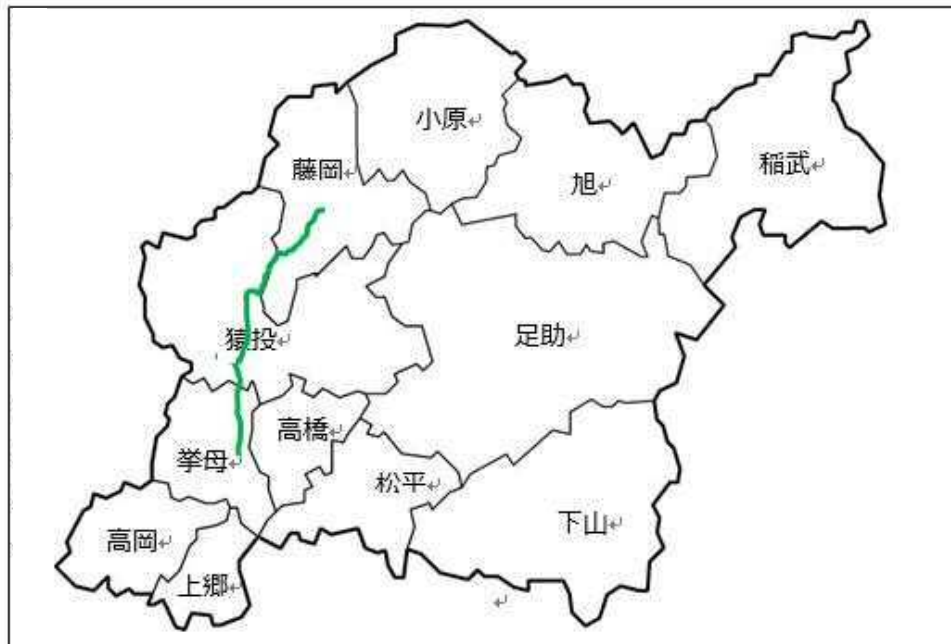

## 協議案件（２）②おいでんバスの路線改編等について（藤岡・豊田線（加納経由））

### 1 協議内容

路線名	とよたおいでんバス 藤岡・豊田線（加納経由）
内容	①ダイヤ改正 ②停留所移設 ③路線の新設 ④路線の廃止
変更理由	①改善基準告示（自動車運転者の労働時間等の改善のための基準）改正に伴い、バス運転者の乗務時間及び休息時間が変更されるため。 ②③④豊田市駅西口周辺整備工事（R6年4月からR8年3月）に伴い、豊田市バス停周辺が規制区域に入るため。
実施予定日	令和6年4月1日（月）
検討の経緯等	令和4年12月 改善基準告示改正（令和6年4月1日施行） 令和5年8月 道路管理者、交通管理者と協議 令和5年10月 沿線の高校（豊田高校）と施設（豊田医療センター、子ども発達センター、けやきワークス）へ説明 令和5年12月 公共交通会議において協議（本日） 令和6年4月 運行開始予定
協議事項	この協議内容について、お気付きの点があれば御助言をいただきたい。

### 2 路線位置図