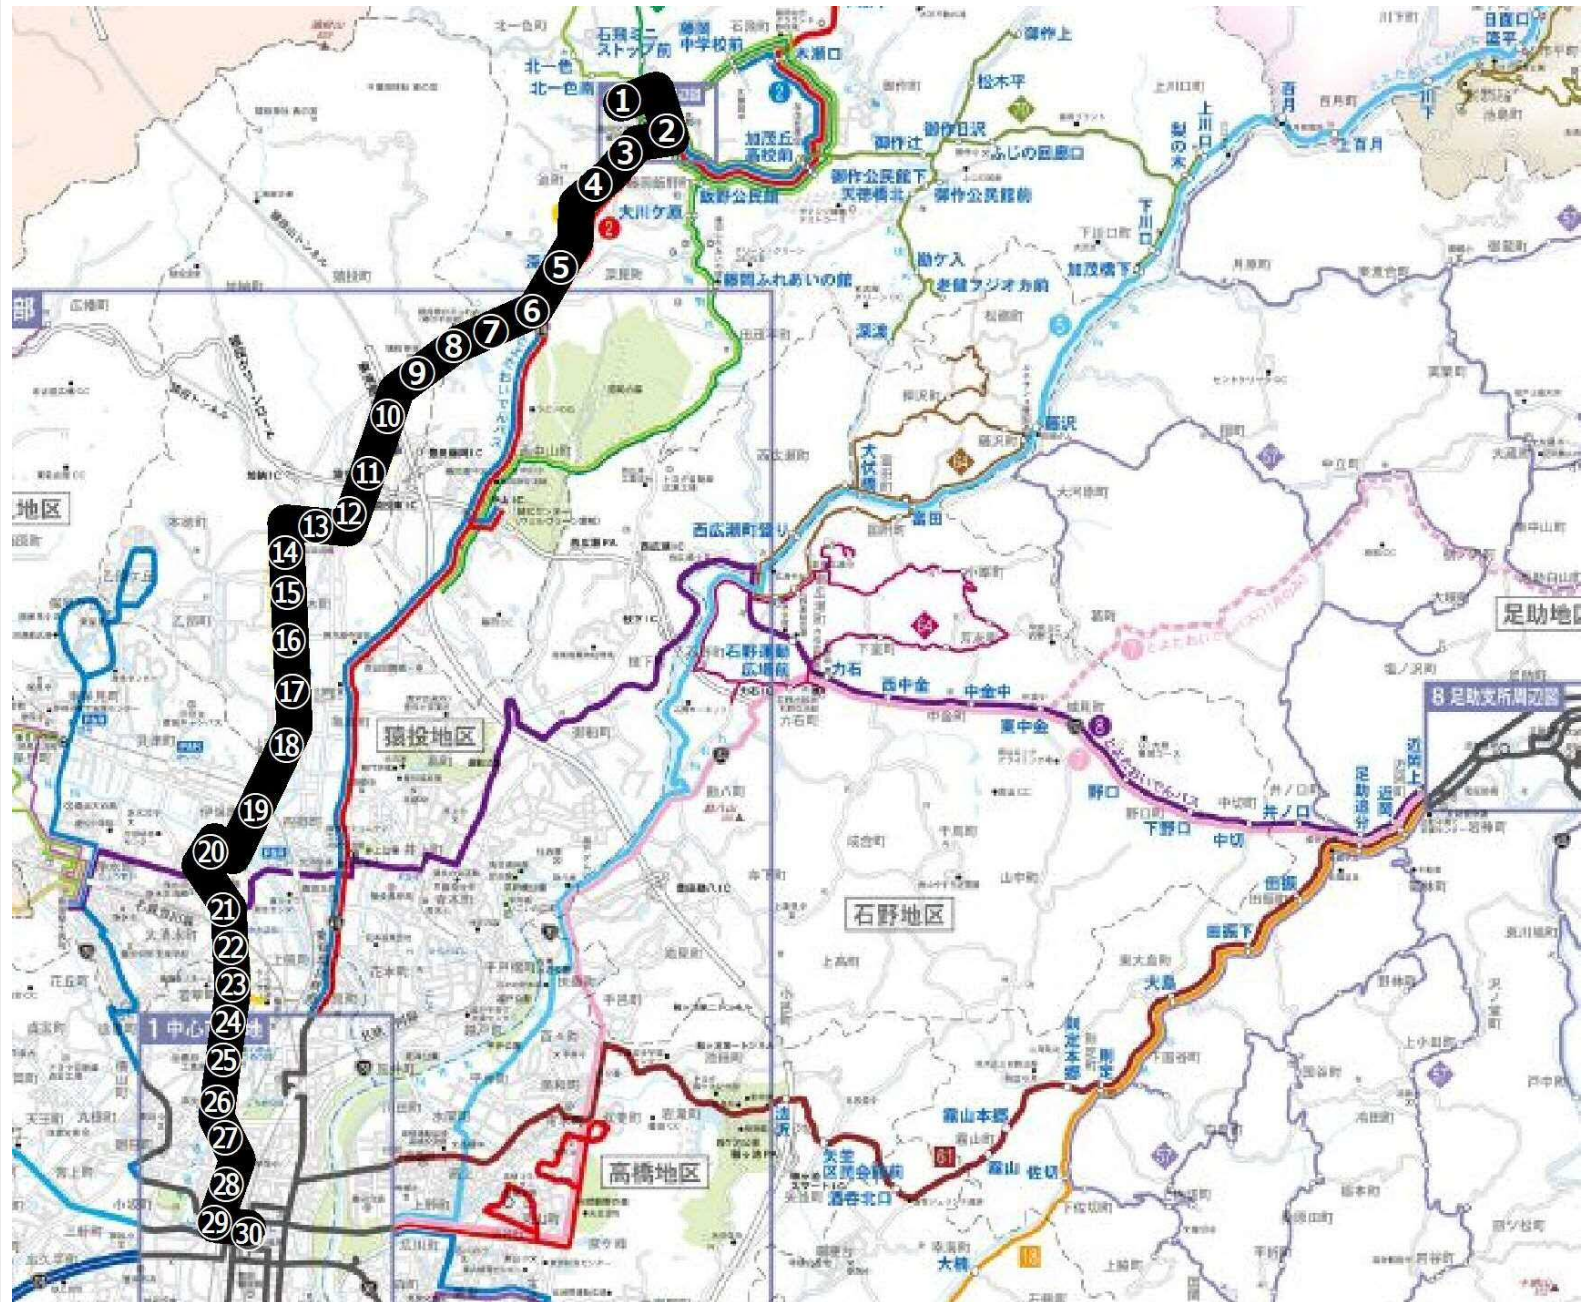

4 路線概要図

番号	バス停名
1	藤岡支所
2	飯野
3	ふじのさと入口
4	迫
5	深見
6	ふかみ台団地
7	中山口
8	棒の手広場前
9	猿投神社前
10	猿投神郷
11	猿投登山口
12	加納
13	加納末石
14	猿投北交流館西
15	舞木伊保路
16	舞木源内
17	亀首森腰
18	亀首金山
19	大鳥居
20	豊田高校南
21	上豊田駅南
22	若草町
23	こども発達センター
24	医療センター
25	西山公園
26	けやきワークス
27	平芝坂の上公園前
28	栄町
29	若宮町5丁目
30	豊田市