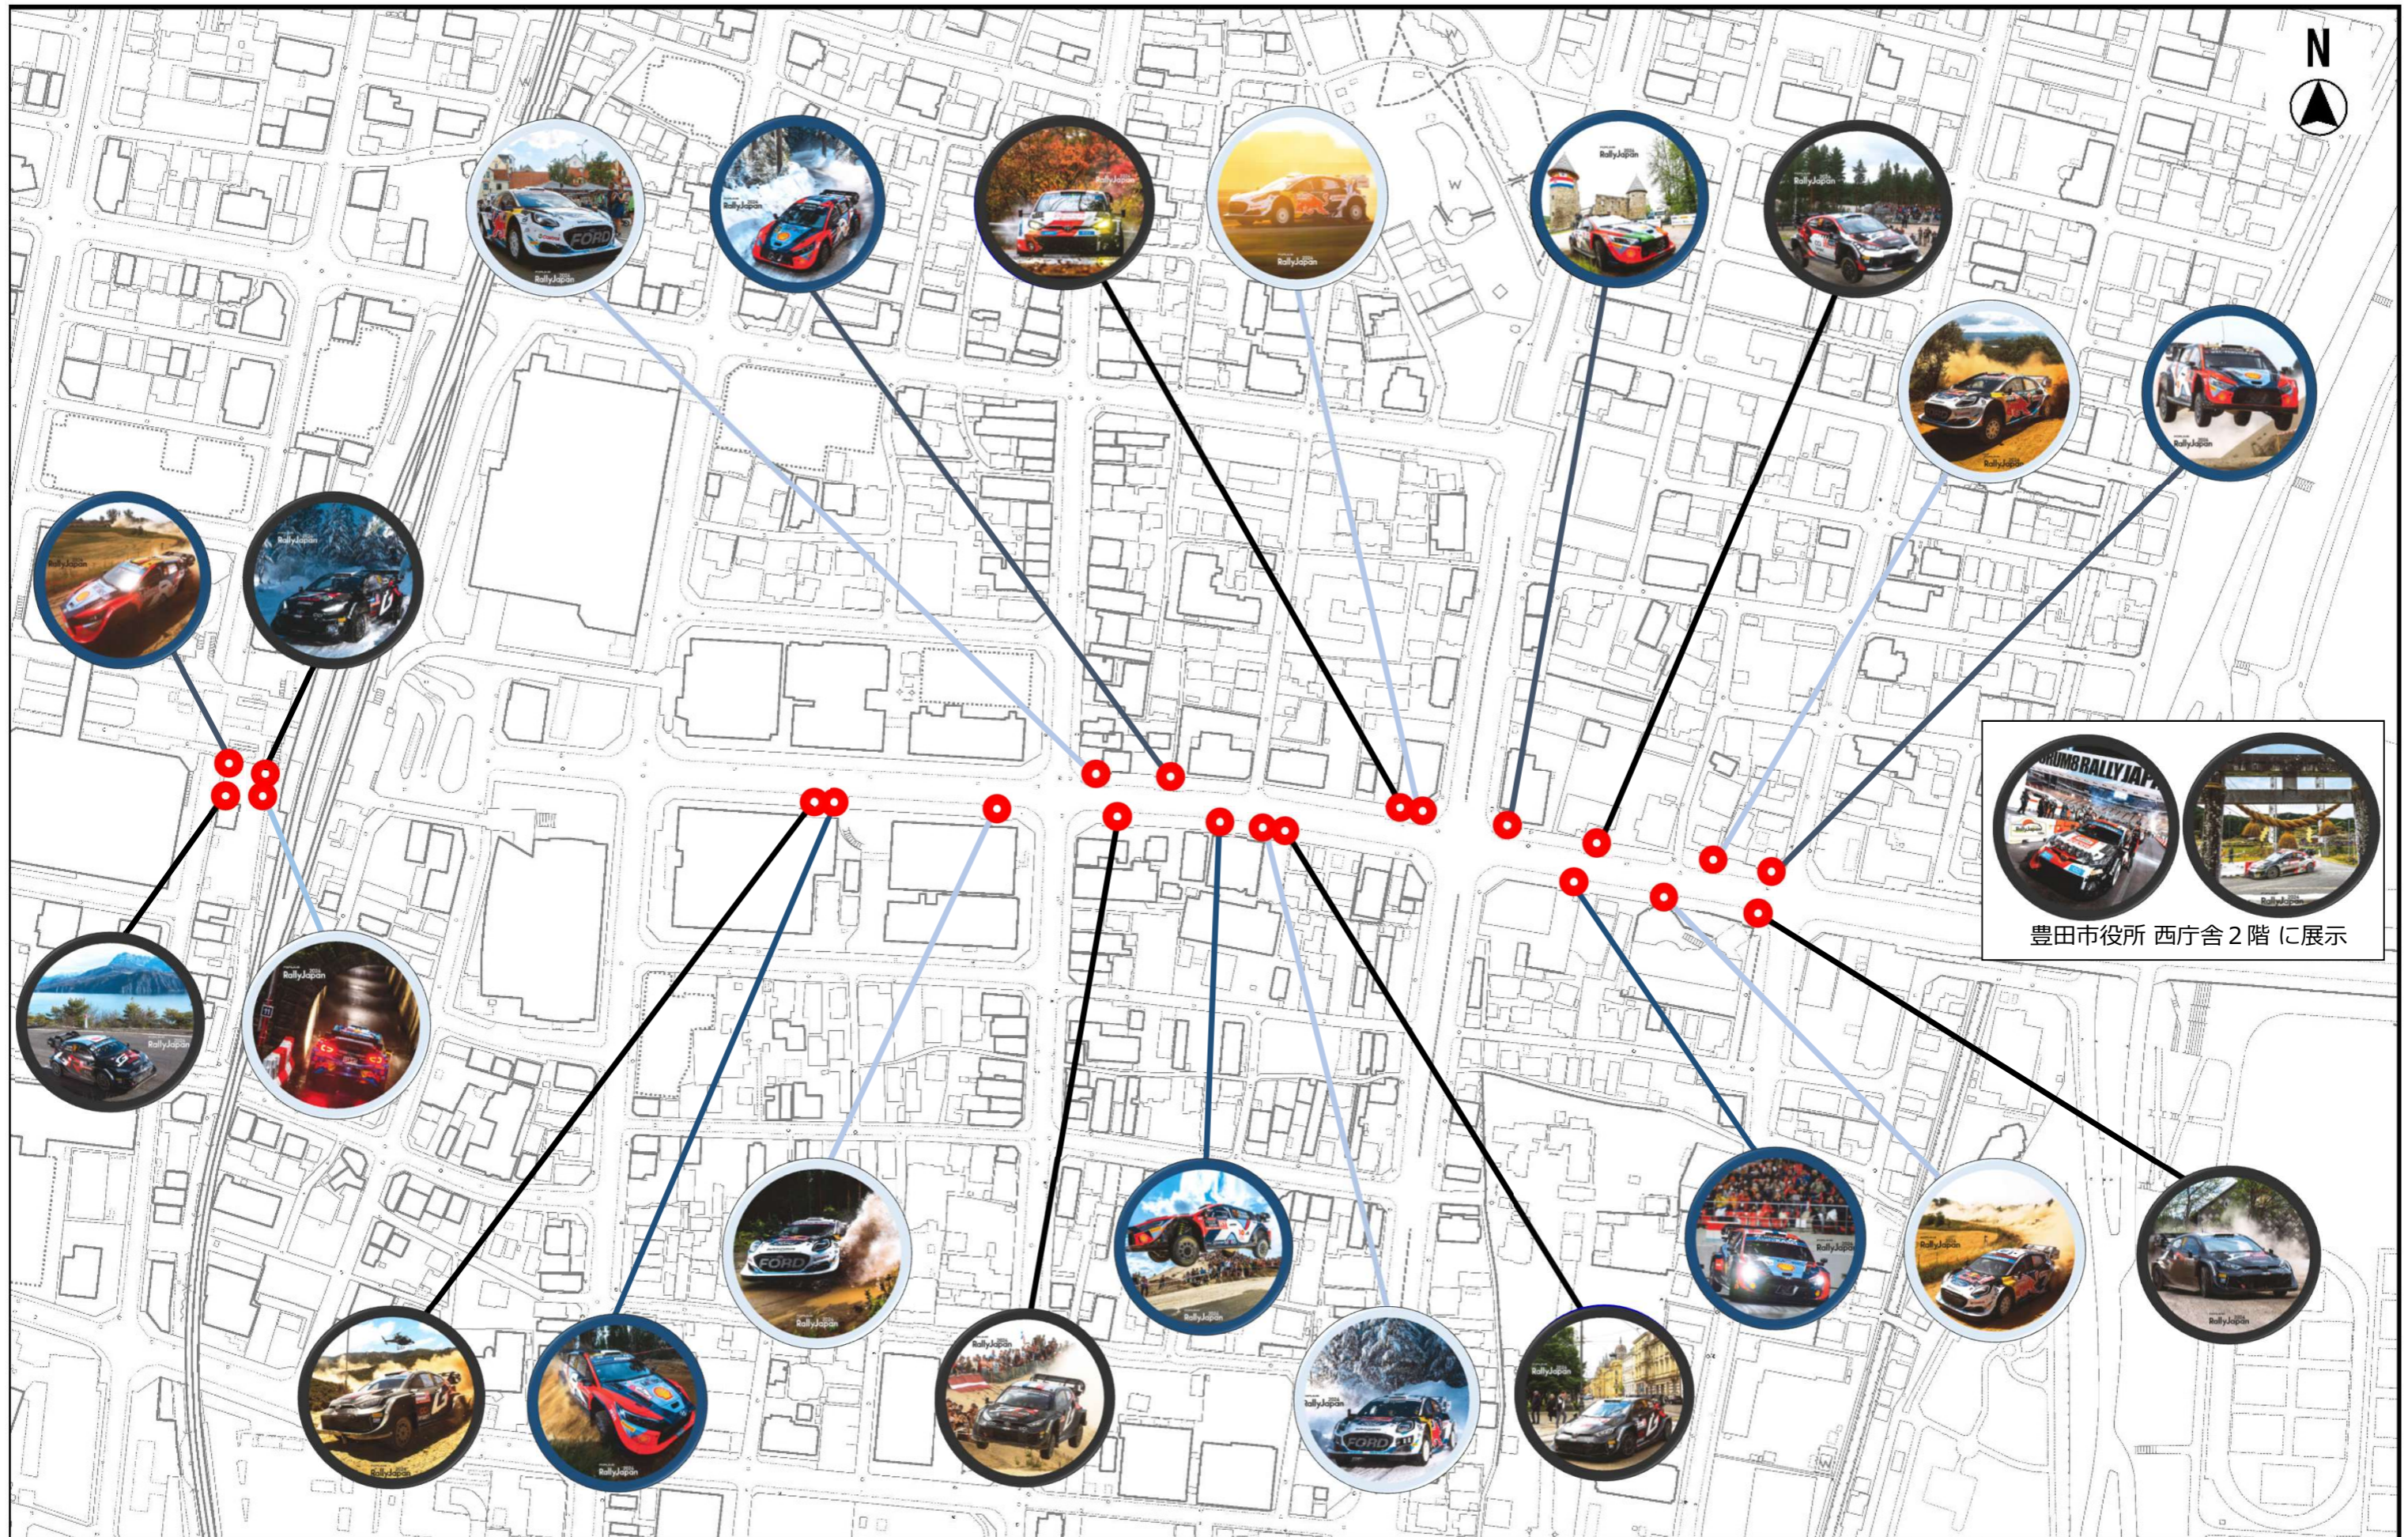

FIA世界ラリー選手権フォーラムエイト・ラリージャパン2024 デザインマンホール蓋 配置図（豊田市駅前～豊田スタジアム）

設置予定期間：令和6年10月25日（金）～令和6年12月26日（木）