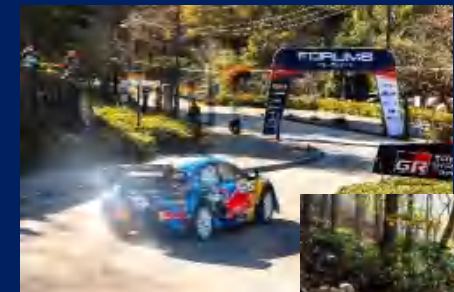

【企画1】全国小中学生バーチャルラリー教室

日時：2024年10月27日(日)

1回目 14:00～14:40

2回目 15:30～16:10

各回定員 40名

2024年9月、申込開始予定。応募多数時、抽選となります。

場所：バーチャルラリージャパンメタバーズ（オンライン開催のみ）

出演者：パッケンマックン、清水宏保選手、槻島ももさん

ラリー初心者のお笑い芸人パッケンマックンと一緒に
楽しくラリーを学ぼう！