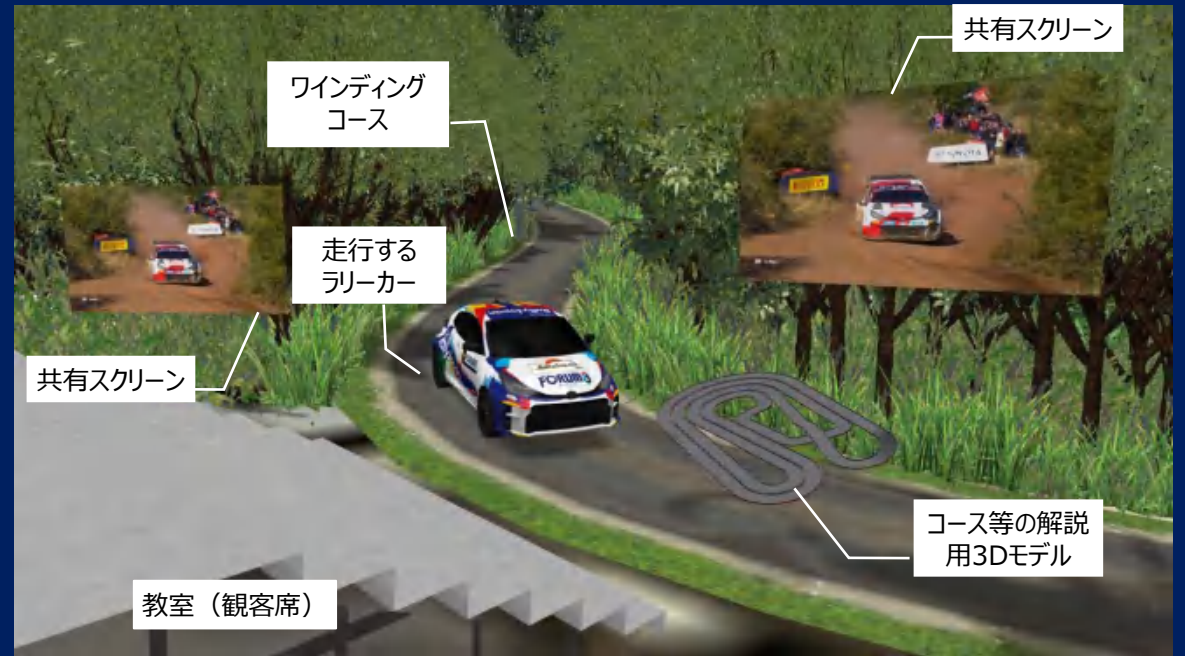

【企画1】全国小中学生バーチャルラリー教室

日時：2024年10月27日(日)

1回目 14:00～14:40

2回目 15:30～16:10

各回定員 40名

2024年9月、申込開始予定。応募多数時、抽選となります。

場所：バーチャルラリージャパンメタバーズ（オンライン開催のみ）

出演者：パッケンマックン、清水宏保選手、槻島ももさん

ラリー初心者のお笑い芸人パッケンマックンと一緒に
楽しくラリーを学ぼう！

▲ラリー教室空間イメージ