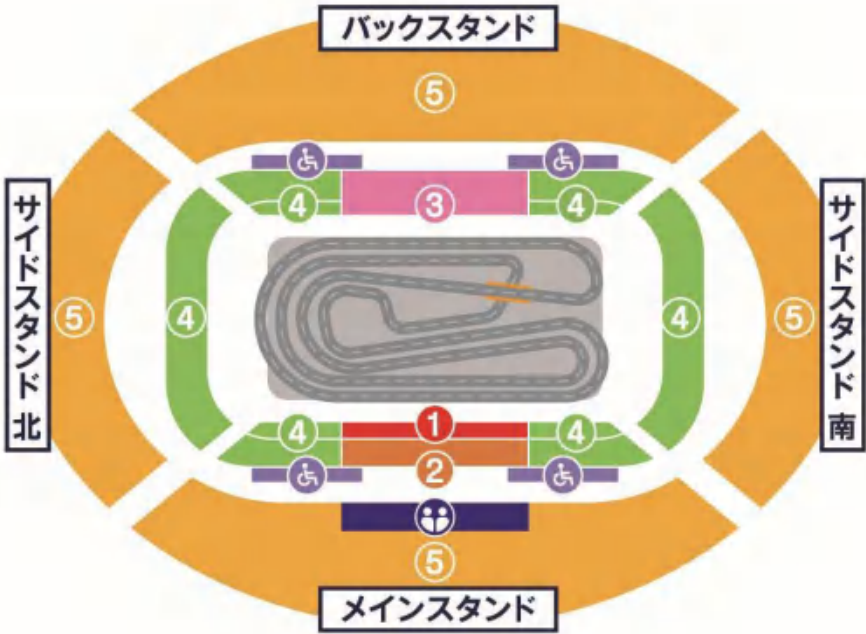

TICKETS

販売スケジュール

チケット料金

豊田スタジアム 1階指定席チケット

昨年 ¥15,000/日

今年 ¥9,000/日

DAY1 11/21 (木) & DAY3 11/23 (土) & DAY4 11/24 (日)			
券種名	備考・注意事項など	大人	子ども
カテゴリー ①	メインスタンド 1階西 (シートヒーター付) 特典 コースウォーク アーリーイン (15分前入場) 公式プログラム 公式グッズ ドライバー歓迎イベント招待 (抽選)	¥35,000	
カテゴリー ②	メインスタンド 1階西 (シートヒーター付) 特典 コースウォーク	¥15,000	
カテゴリー ③	バックスタンド 1階東 (シートヒーター付)	¥10,000	
カテゴリー ④	メインスタンド 1階 バックスタンド 1階 サイドスタンド 1階 北 サイドスタンド 1階 南	¥9,000	¥4,000
カテゴリー ⑤	自由席 (2階以上)	¥5,000	¥2,000
車椅子席 ♿	介添えは1名まで	¥9,000	
ヘアシート 🪑	テーブル、コンセント付	¥15,000	

ほか

豊田スタジアム料金表

DAY1 11/21 (木) & DAY3 11/23 (土) & DAY4 11/24 (日)

券種名	備考・注意事項など	大人	子ども
カテゴリー ①	メインスタンド 1階西(シートヒーター付) 特典 コースウォーク アーリーイン(15分前入場) 公式プログラム 公式グッズ ドライバー歓迎イベント招待(抽選)	¥35,000	
カテゴリー ②	メインスタンド 1階西(シートヒーター付) 特典 コースウォーク	¥15,000	
カテゴリー ③	バックスタンド 1階東(シートヒーター付)	¥10,000	
カテゴリー ④	メインスタンド 1階	¥9,000	¥4,000
	バックスタンド 1階		
	サイドスタンド 1階 北		
カテゴリー ⑤	サイドスタンド 1階 南		
カテゴリー ⑤	自由席(2階以上)	¥5,000	¥2,000
車椅子席 ♿	介添えは1名まで	¥9,000	
ベアシート Ⓜ	テーブル、コンセント付	¥15,000	

ほか

DAY2 11/22 (金) ▶ 全自由席

大人 **¥2,000** 子ども(3歳~中学生) **無料**

コース図は2023競技コースを参考に記載しております。

マイカーをご利用の方向け▶同乗割引観戦券

乗入四輪/P&R 大人1名 ¥ **15,000**～

乗入四輪/P&R 大人1名+子ども1名 ¥ **19,000**～

乗入二輪 大人1名 ¥ **15,000**～