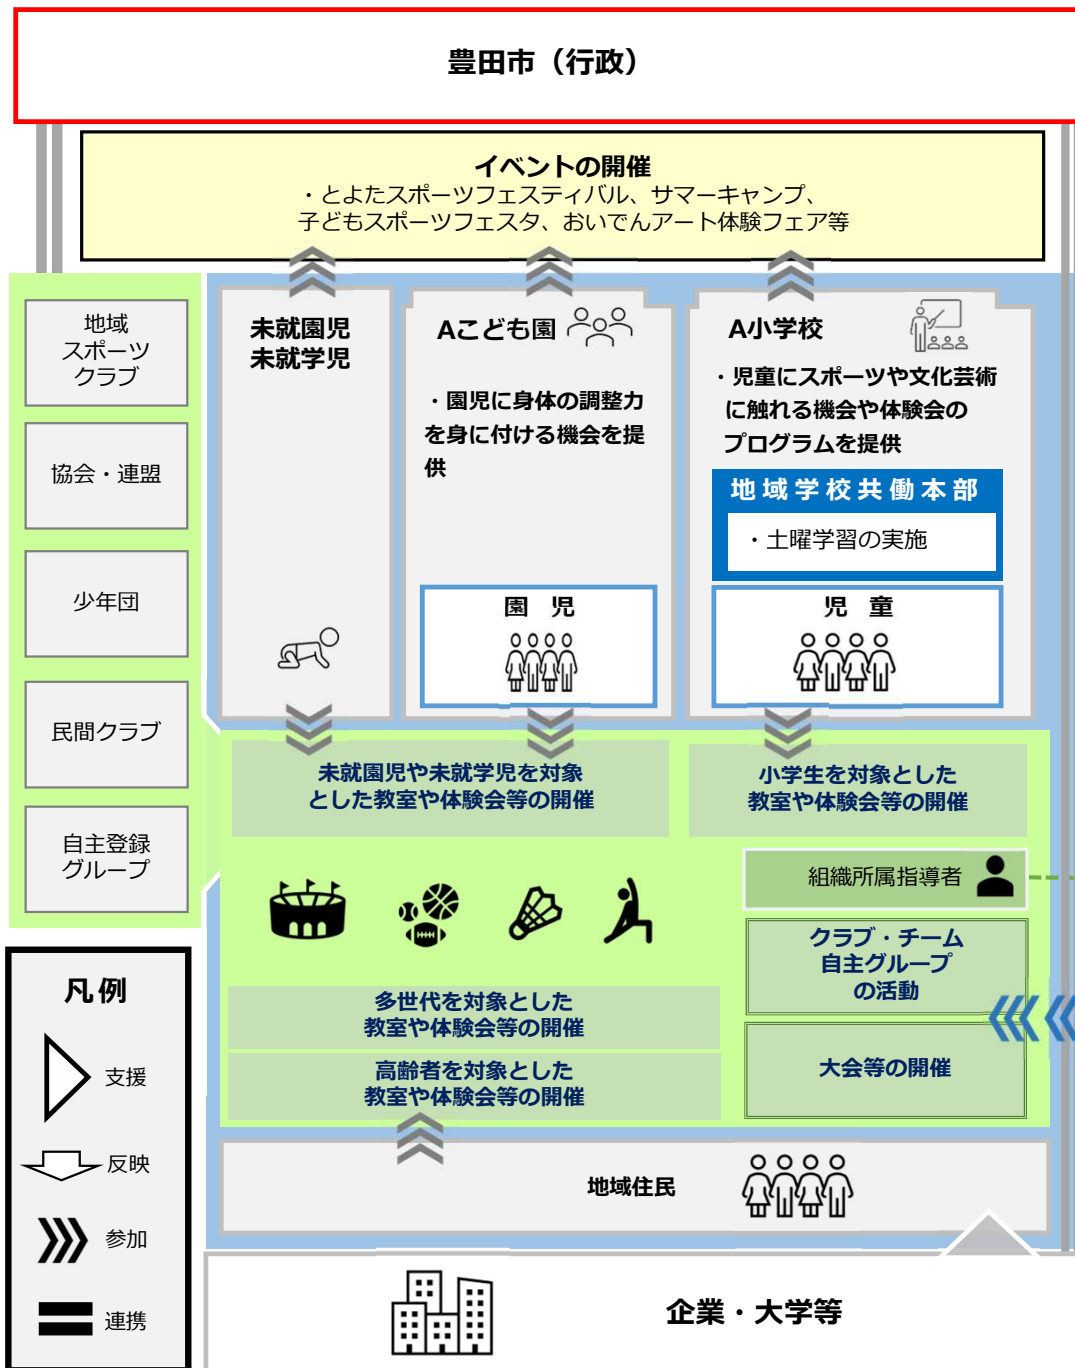

豊田市部活動地域移行プラン骨子（案）体制イメージ図

小学生以下、地域住民 体制図

（仮称）とよ活体制図（既存部活 + αの活動）