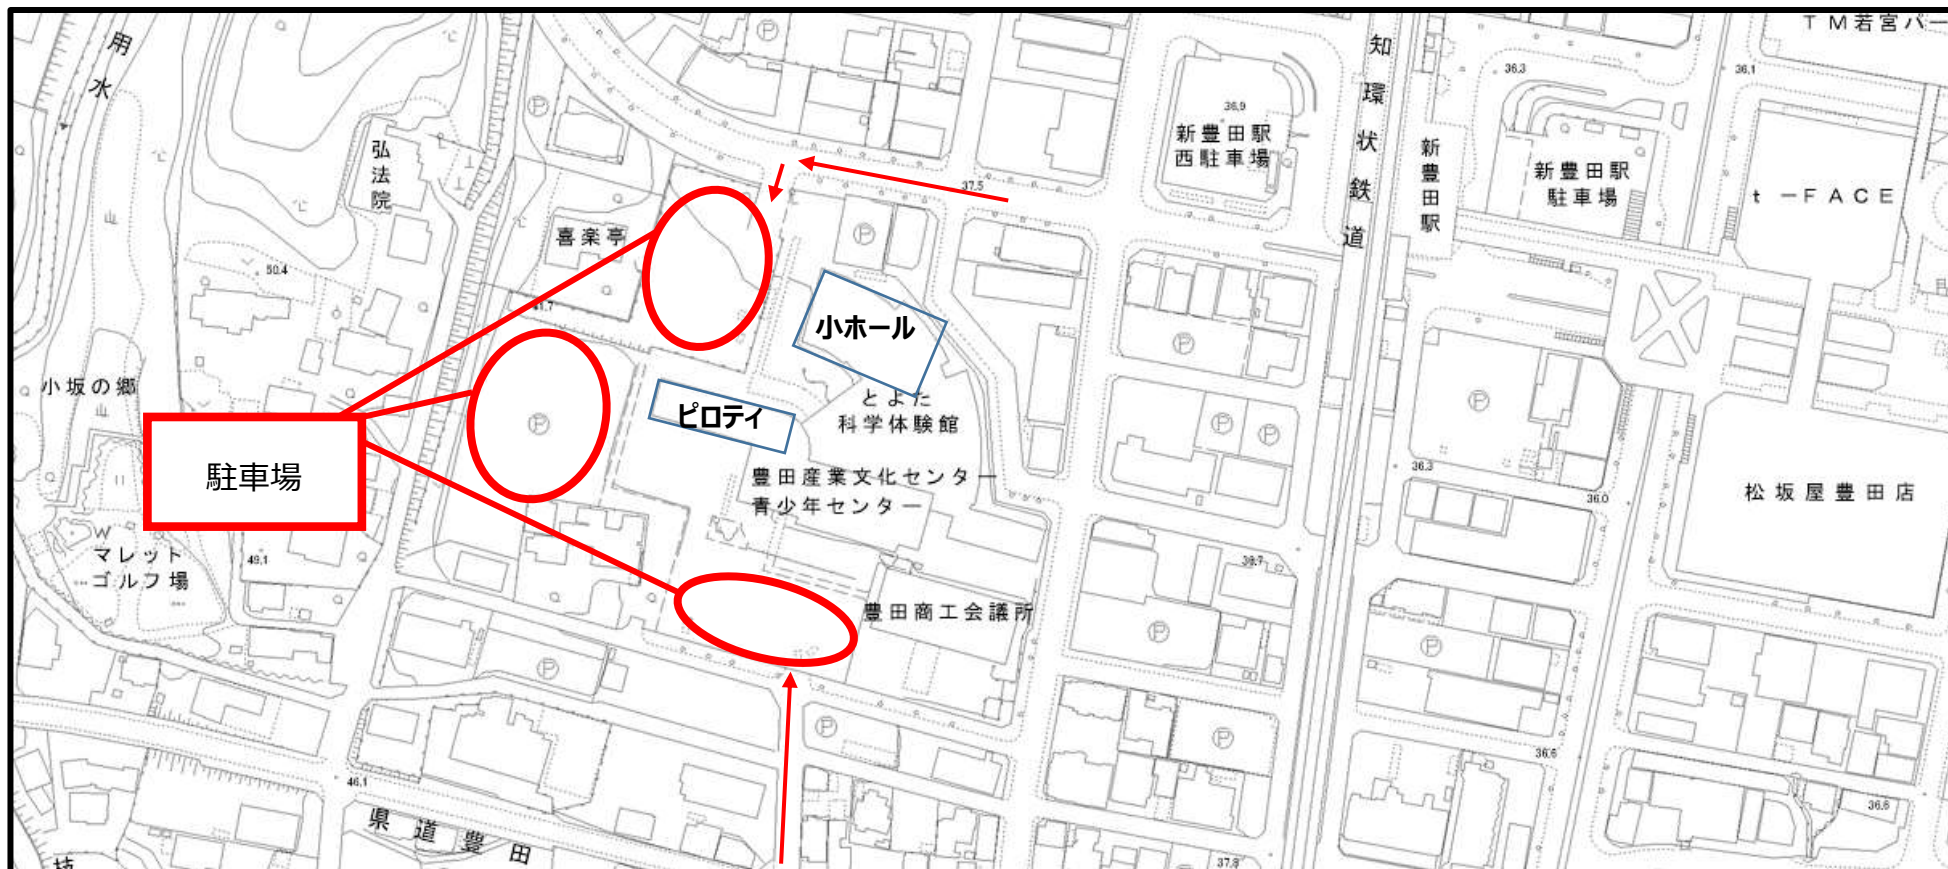

駐車場案内

豊田産業文化センター（小坂本町1丁目25番地）

※ 3時間まで無料となります。3時間を超えますと駐車料金が発生しますのでご注意ください。

駐車場案内

挙母中央地区防災倉庫（小坂町1丁目38番地）