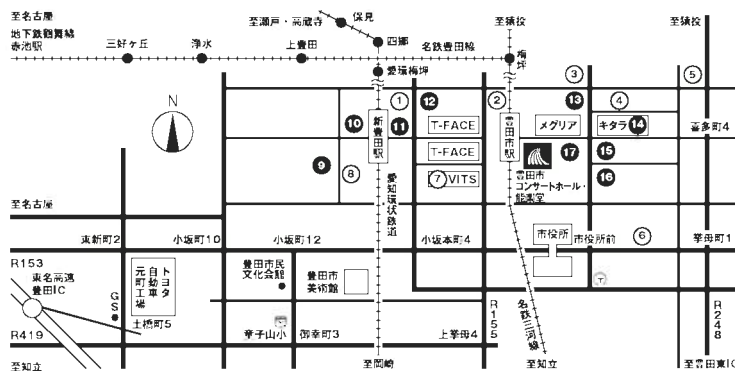

交通のご案内

- 名鉄豊田線・三河線「豊田市」駅前
- 愛知環状鉄道「新豊田」駅から徒歩約5分
- 東名高速道路「豊田インター」から、自動車約15分
- 伊勢湾岸自動車道「豊田東インター」から、自動車約15分
- 東海環状自動車道「豊田松平インター」から、自動車約15分

駐車場のご案内

次の駐車場は、駐車料金3時間無料サービスの認証をします。公演の前後に、お食事やお買い物で、他のお店や施設を利用された場合最大5時間無料のサービスを受けられる場合があります。

① 若宮駐車場	⑦ ヴイツ駐車場	⑬ ギャザパーキング
② 第1駐車場	⑧ 第2駐車場	⑭ キタラパーキング
③ 昭和町駐車場	⑨ 産業文化センター駐車場	⑮ コモパーキング
④ 喜多町駐車場	⑩ 新豊田駅西駐車場	⑯ 西町丸太パーキング
⑤ 児ノ口駐車場	⑪ 新豊田駅地下駐車場	⑰ 豊田参合館駐車場
⑥ 元城駐車場	⑫ TM若宮パーキング	

○ 最大5時間無料 ● 最大3時間無料