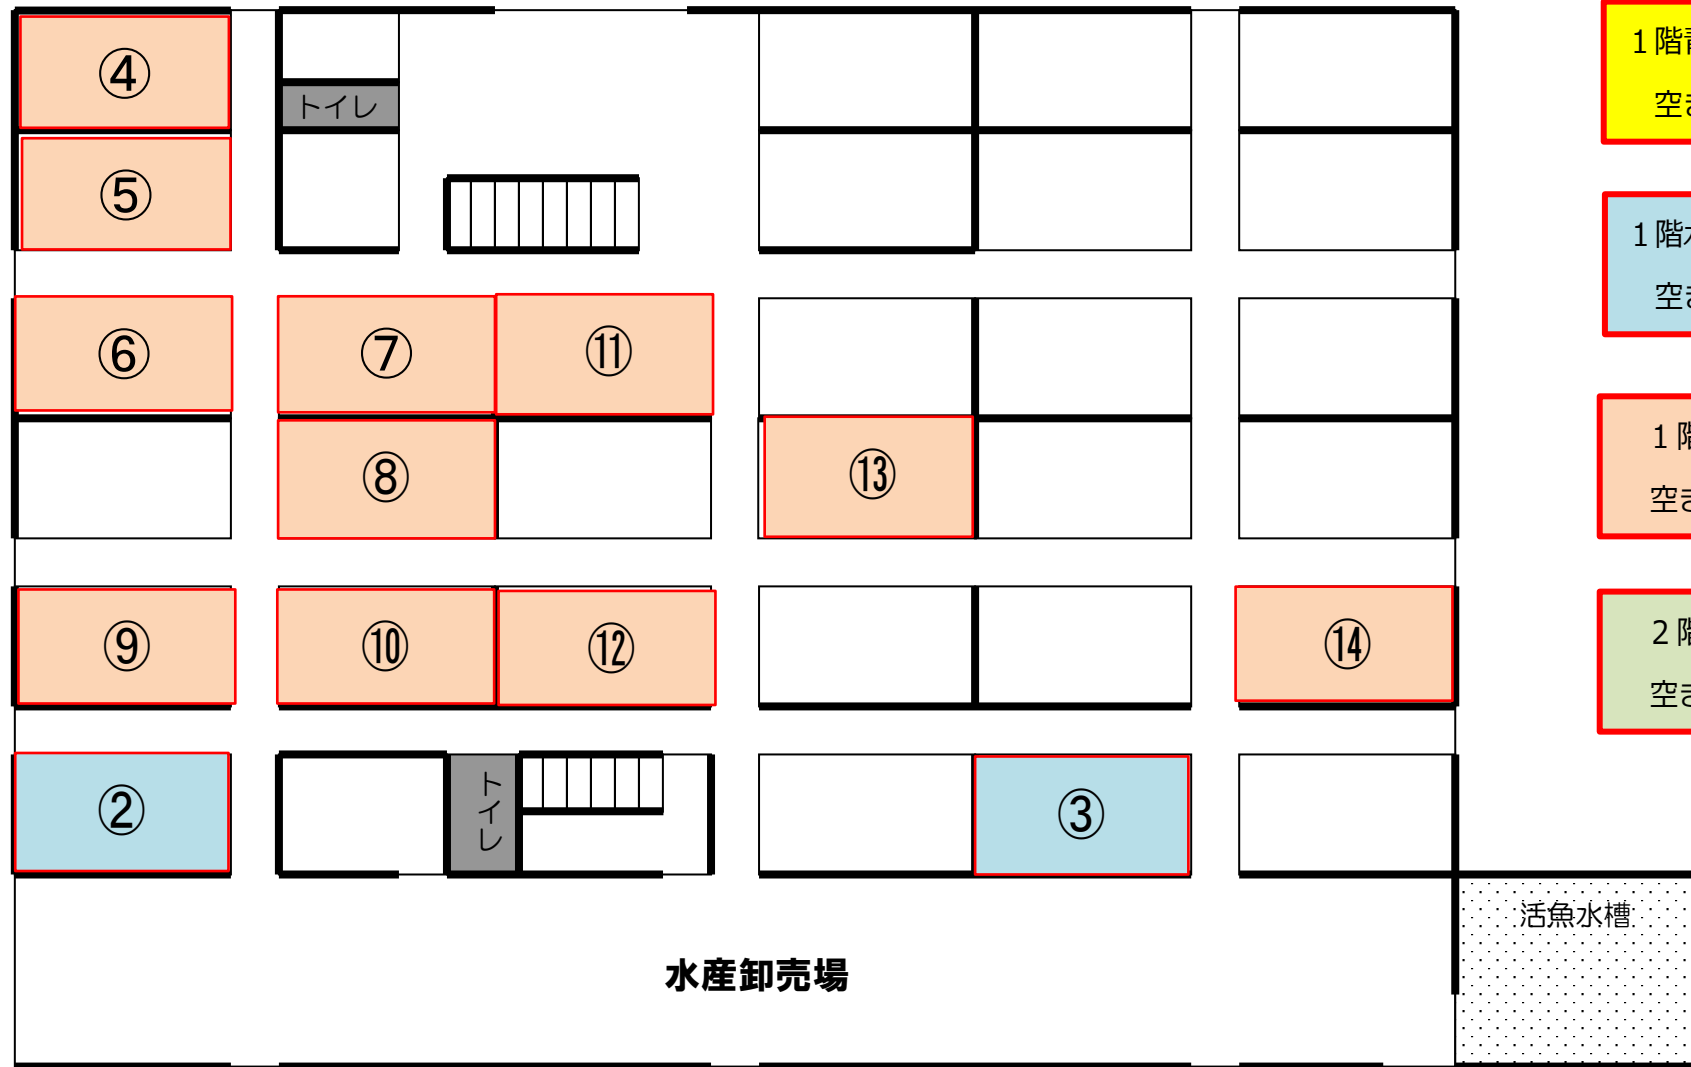

# 豊田市公設地方卸売市場 案内図

## 水産棟1階

空き店舗：13区画

1階青果仲卸  
空き店舗

1階水産仲卸  
空き店舗

1階関連  
空き店舗

2階関連  
空き店舗

## 青果棟1階

空き店舗：1区画

## 水産棟2階

空き店舗：5区画