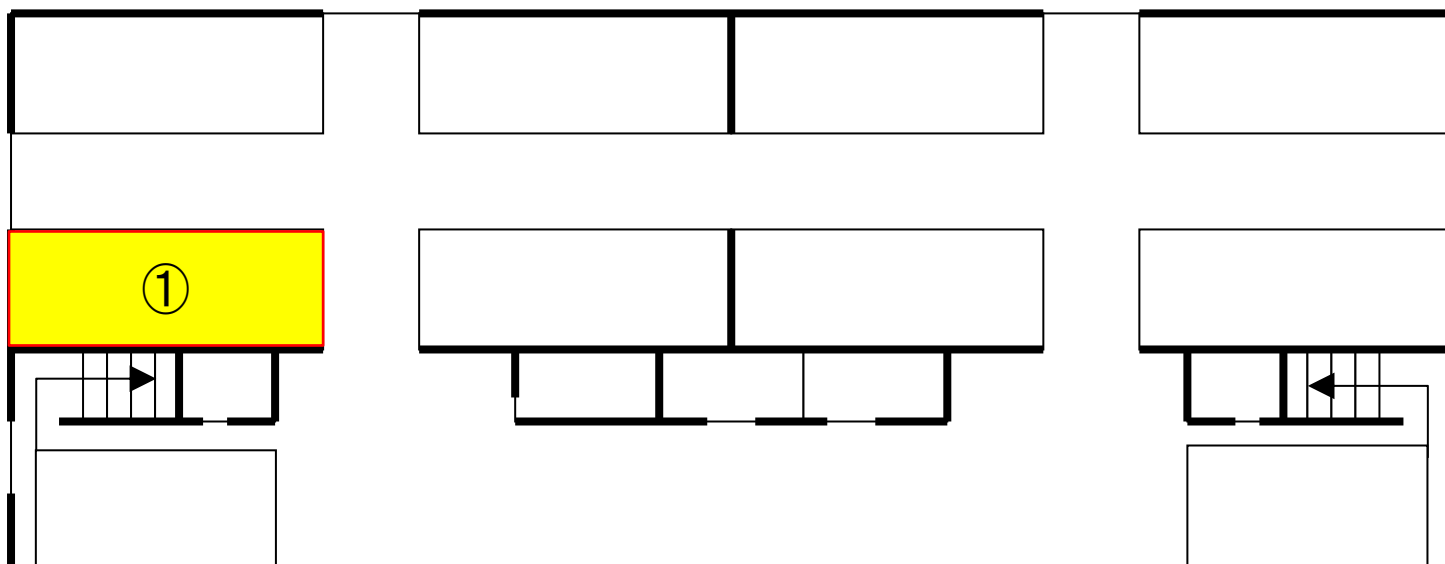

青果棟1階

空き店舗：1 区画