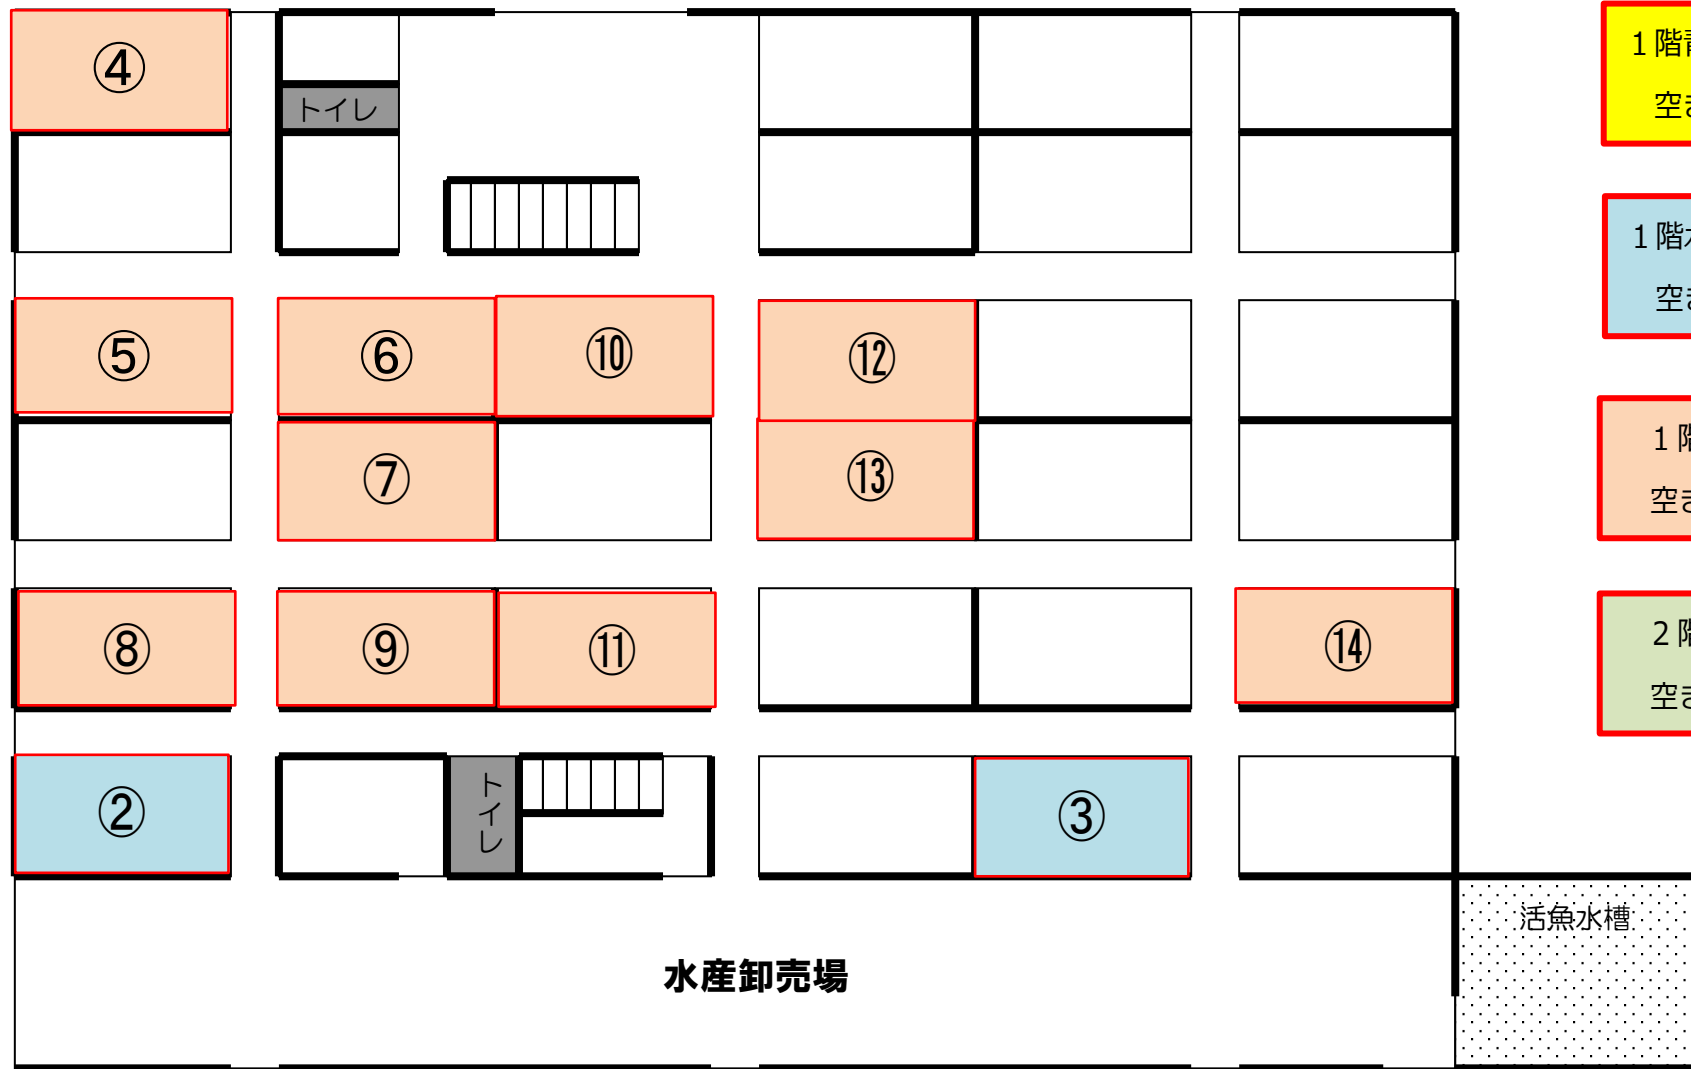

豊田市公設地方卸売市場 案内図

水産棟1階

空き店舗：13 区画

1階青果仲卸
空き店舗

1階水産仲卸
空き店舗

1階関連
空き店舗

2階関連
空き店舗

青果棟1階

空き店舗：1 区画

水産棟2階

空き店舗：5 区画

豊田市公設地方卸売市場全体図