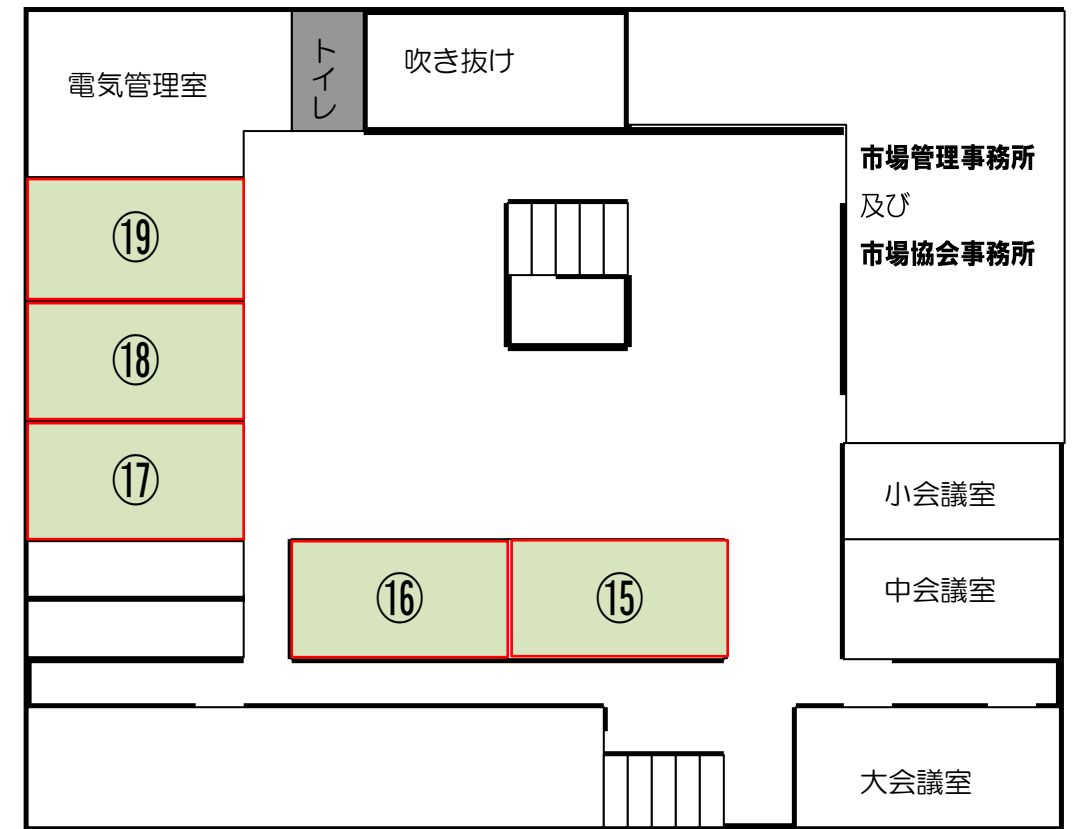

豊田市公設地方卸売市場 案内図

水産棟1階

空き店舗：13 区画

1階青果仲卸
空き店舗

1階水産仲卸
空き店舗

1階関連
空き店舗

2階関連
空き店舗

青果棟1階

空き店舗：1 区画

水産棟2階

空き店舗：5 区画

豊田市公設地方卸売市場全体図