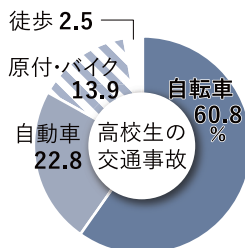

公共交通を使うと何がいいの？

公共交通なら安全・安心に通学ができる!!

豊田市内の高校生の交通事故の6割は、「自転車乗車中」に起こっています。

特に、雨の日は危険が高まります。

公共交通を使えば安全に通学できますよ!