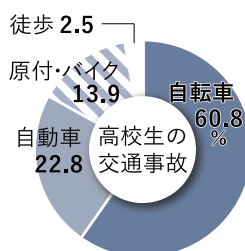

公共交通を使うと何がいの？

公共交通なら安全・安心に通学ができる!!

- 豊田市内の高校生の交通事故の6割は、「自転車乗車中」に起こっています。
- 特に、雨の日は危険が高まります。
- 公共交通を使えば安全に通学できますよ！