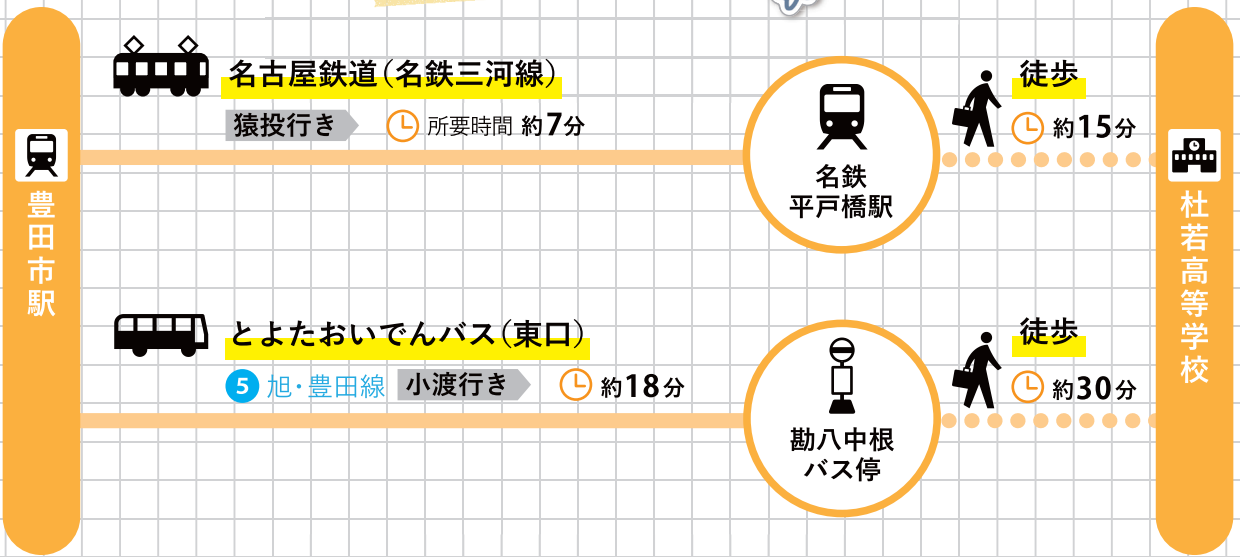

# 杜若高等学校 アクセス案内

バスの時刻は  
こちらから  
調べてね！

登校するとき

下校するとき

## 公共交通を使うと何がいの？

### 公共交通なら安全・安心に通学ができる!!

- 豊田市内の高校生の交通事故の6割は、「自転車乗車中」に起こっています。
- 特に、雨の日は危険が高まります。
- 公共交通を使えば安全に通学できますよ！