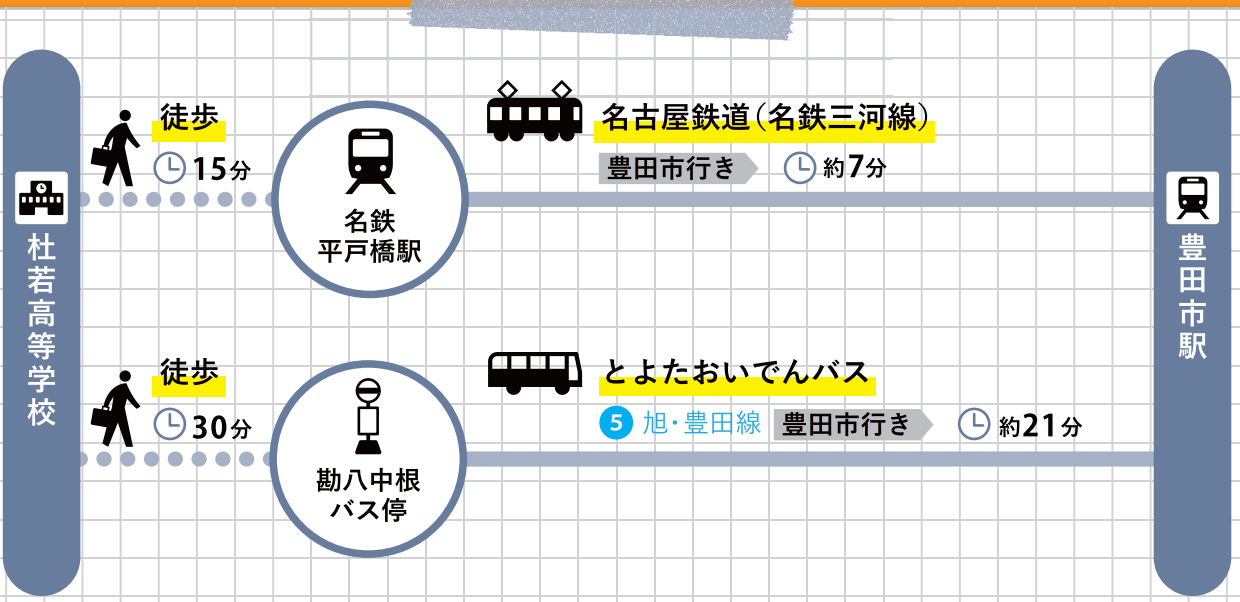

# 杜若高等学校 アクセス案内

バスの時刻は  
こちらから  
調べてね！

登校するとき

下校するとき

## 公共交通を使うと何がいの？