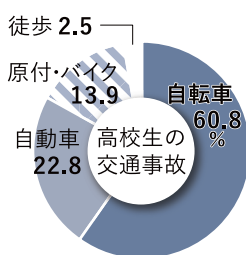

- 豊田市内の高校生の交通事故の6割は、「自転車乗車中」に起こっています。
- 特に、雨の日は危険が高まります。
- 公共交通を使えば安全に通学できますよ!

「バスがあるまち」はあなたが支えている!?

全国的にバスの利用者が減少しており、豊田市も例外ではありません。利用者が減るとバスが廃止になり、車を運転できない人が移動できない事態にも…
 あなたの利用が“バスがあるまち”を支えることにつながるのです!