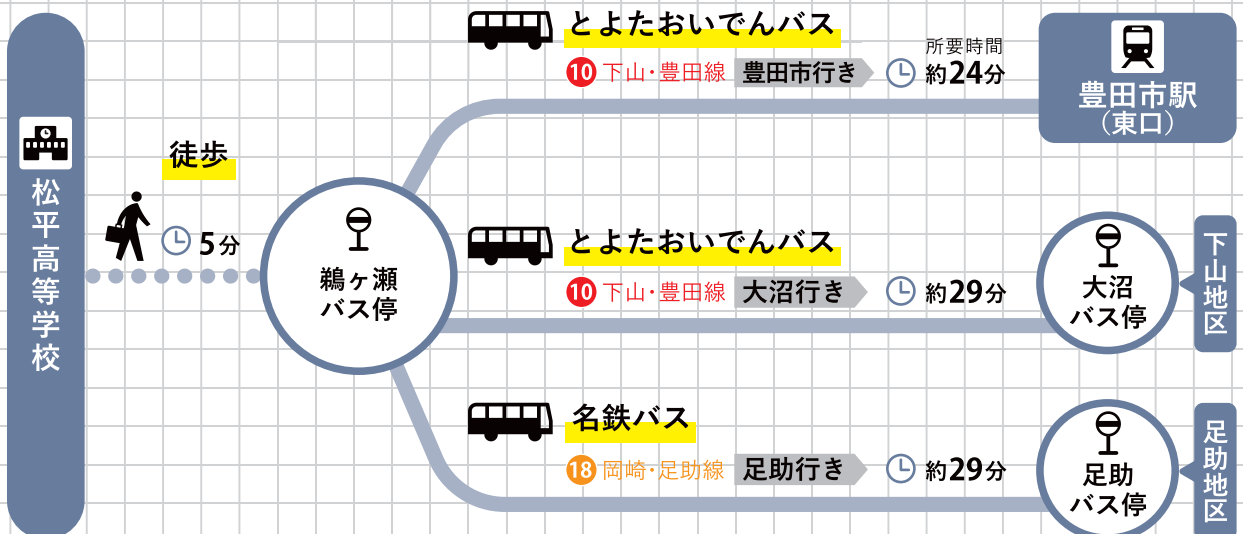

松平高等学校 アクセス案内

バスの時刻はこちらから

名鉄バス

おいでんバス

登校するとき

下校するとき

公共交通を使うと何がいの？

公共交通なら安全・安心に通学ができる!!

- 豊田市内の高校生の交通事故の6割は、「自転車乗車中」に起こっています。
- 特に、雨の日は危険が高まります。
- 公共交通を使えば安全に通学できますよ!

「バスがあるまち」はあなたが支えている!?

全国的にバスの利用者が減少しており、豊田市も例外ではありません。利用者が減るとバスが廃止になり、車を運転できない人が移動できない事態にも…
 あなたの利用が“バスがあるまち”を支えることにつながるのです!