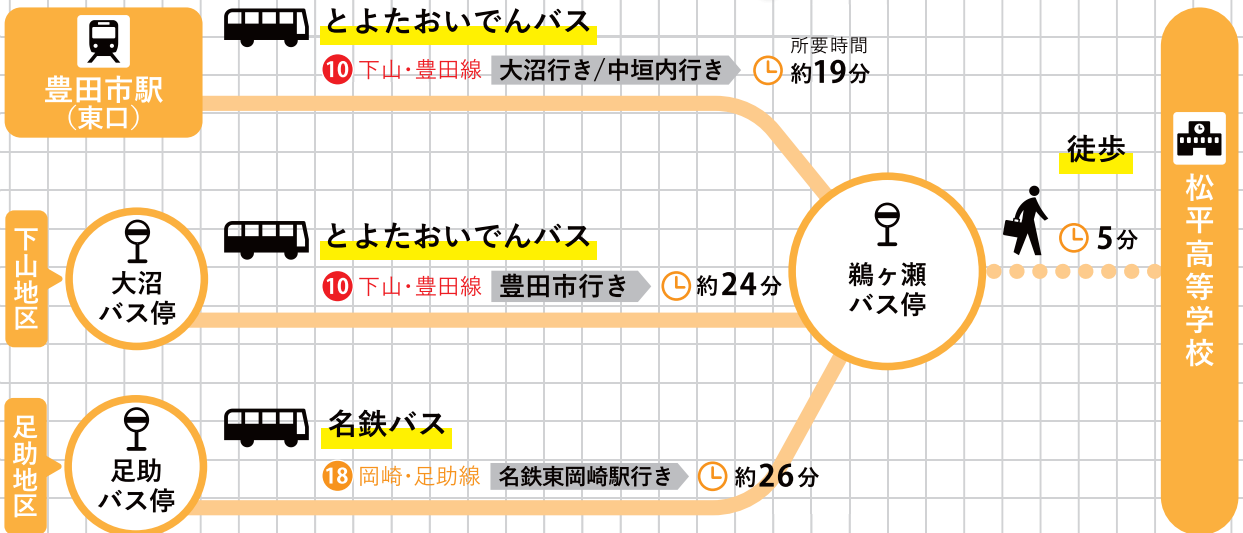

松平高等学校 アクセス案内

バスの時刻はこちらから

名鉄バス

おいでんバス

登校するとき

下校するとき

公共交通を使うと何がいの？

公共交通なら安全・安心に通学ができる!!

- 豊田市内の高校生の交通事故の6割は、「自転車乗車中」に起こっています。
- 特に、雨の日は危険が高まります。
- 公共交通を使えば安全に通学できますよ!

「バスがあるまち」はあなたが支えている!?

全国的にバスの利用者が減少しており、豊田市も例外ではありません。利用者が減るとバスが廃止になり、車を運転できない人が移動できない事態にも…
 あなたの利用が“バスがあるまち”を支えることにつながるのです!