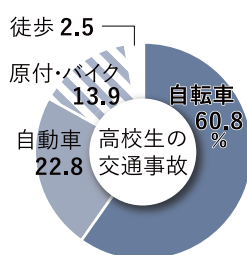

公共交通を使うと何がいいの？

公共交通なら安全・安心に通学ができる!!

- 豊田市内の高校生の交通事故の6割は、「自転車乗車中」に起こっています。
- 特に、雨の日は危険が高まります。
- 公共交通を使えば安全に通学できますよ!