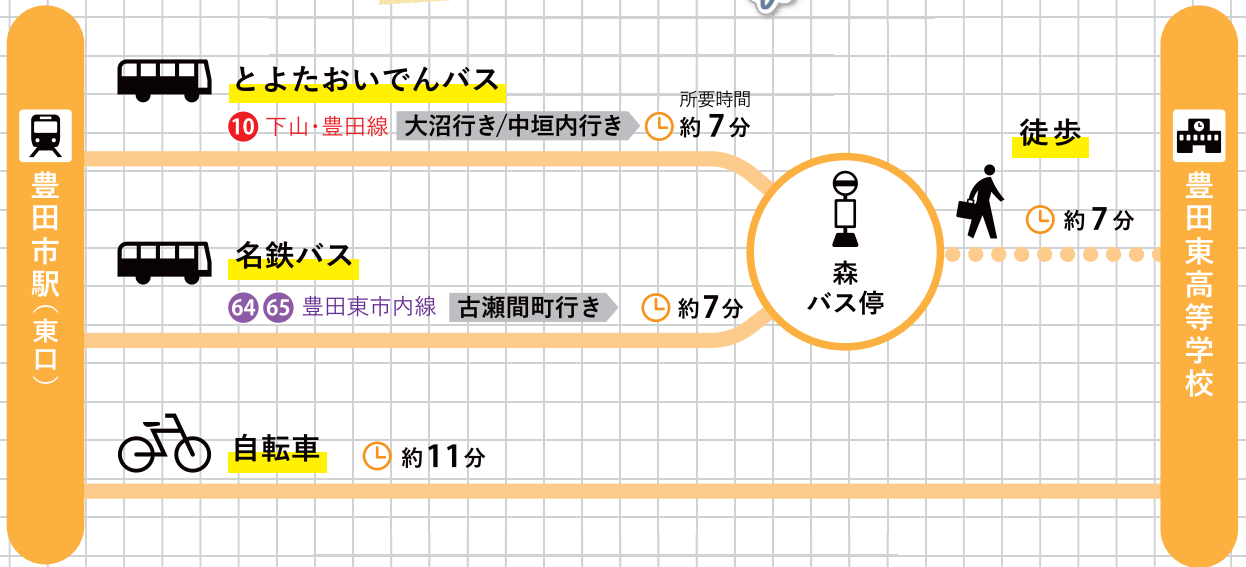

# 豊田東高等学校 アクセス案内

バスの時刻はこちらから

名鉄バス

おいでんバス

登校するとき

下校するとき

## 公共交通を使うと何がいいの？

### 公共交通なら安全・安心に通学ができる!!

- 豊田市内の高校生の交通事故の6割は、「自転車乗車中」に起こっています。
- 特に、雨の日は危険が高まります。
- 公共交通を使えば安全に通学できますよ!