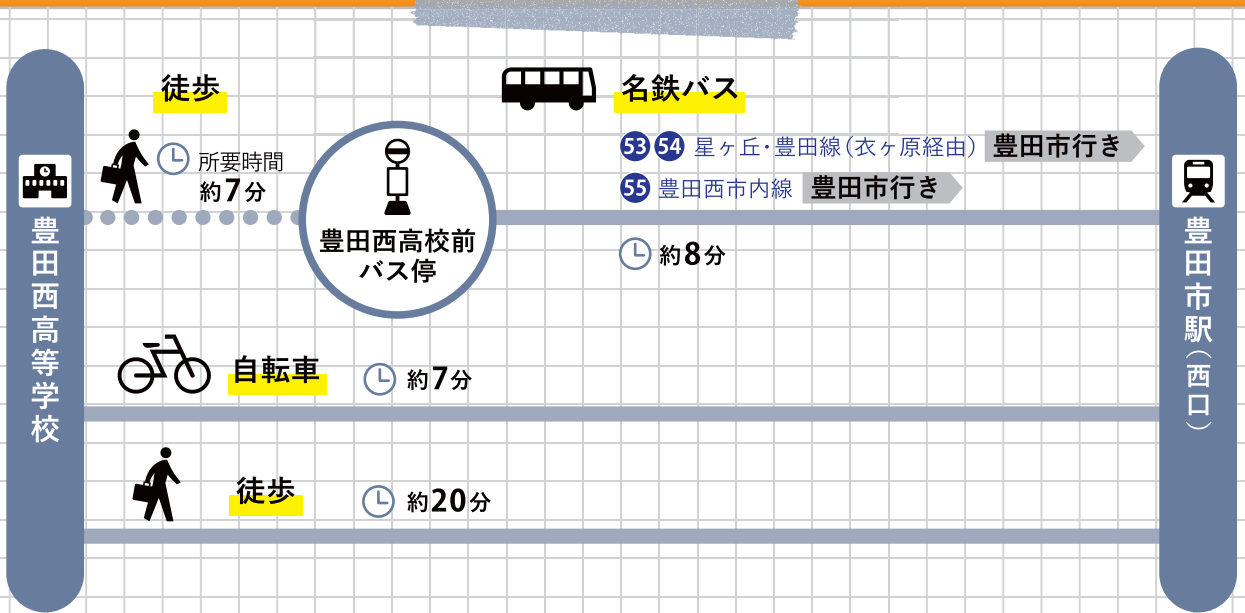

# 豊田西高等学校 アクセス案内

バスの時刻は  
こちらから  
調べてね!

登校するとき

下校するとき

## 公共交通を使うと何がいの?