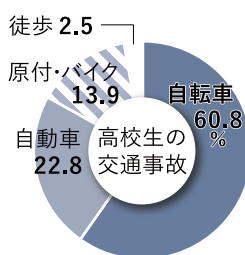

公共交通を使うと何がいの?

公共交通なら安全・安心に通学ができる!!

- 豊田市内の高校生の交通事故の6割は、「自転車乗車中」に起こっています。
- 特に、雨の日は危険が高まります。
- 公共交通を使えば安全に通学できますよ!