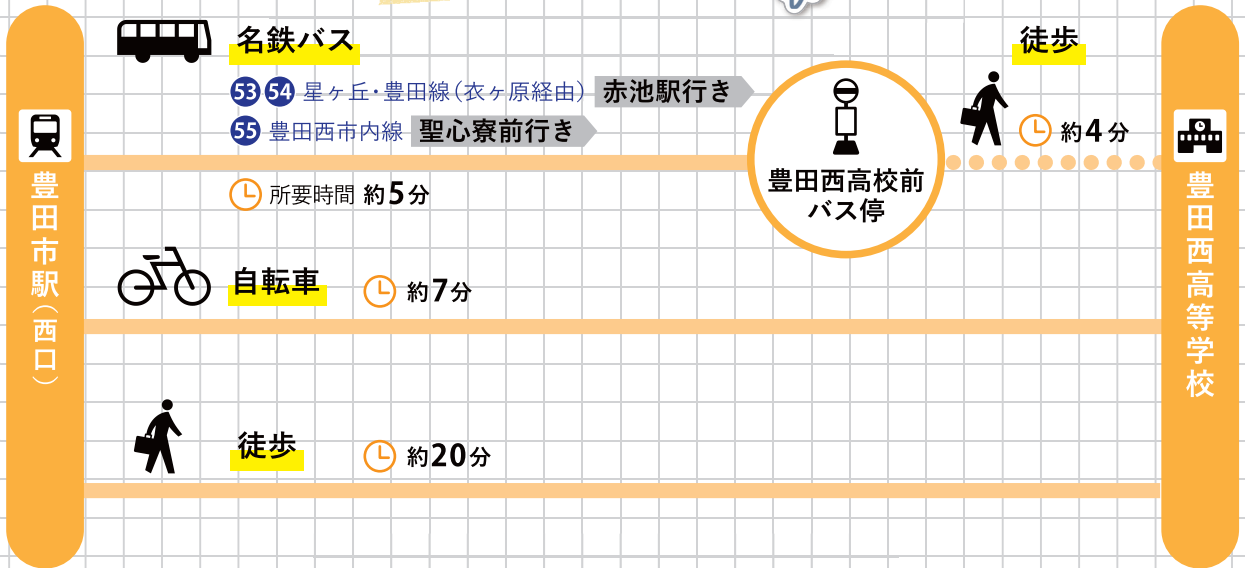

# 豊田西高等学校 アクセス案内

バスの時刻は  
こちらから  
調べてね!

登校するとき

下校するとき

## 公共交通を使うと何がいの?

### 公共交通なら安全・安心に通学ができる!!

- 豊田市内の高校生の交通事故の6割は、「自転車乗車中」に起こっています。
- 特に、雨の日は危険が高まります。
- 公共交通を使えば安全に通学できますよ!