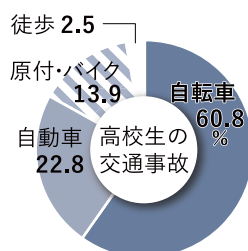

公共交通を使うと何がいいの？

公共交通なら安全・安心に通学ができる!!

- 豊田市内の高校生の交通事故の6割は、「自転車乗車中」に起こっています。
- 特に、雨の日は危険が高まります。
- 公共交通を使えば安全に通学できますよ！